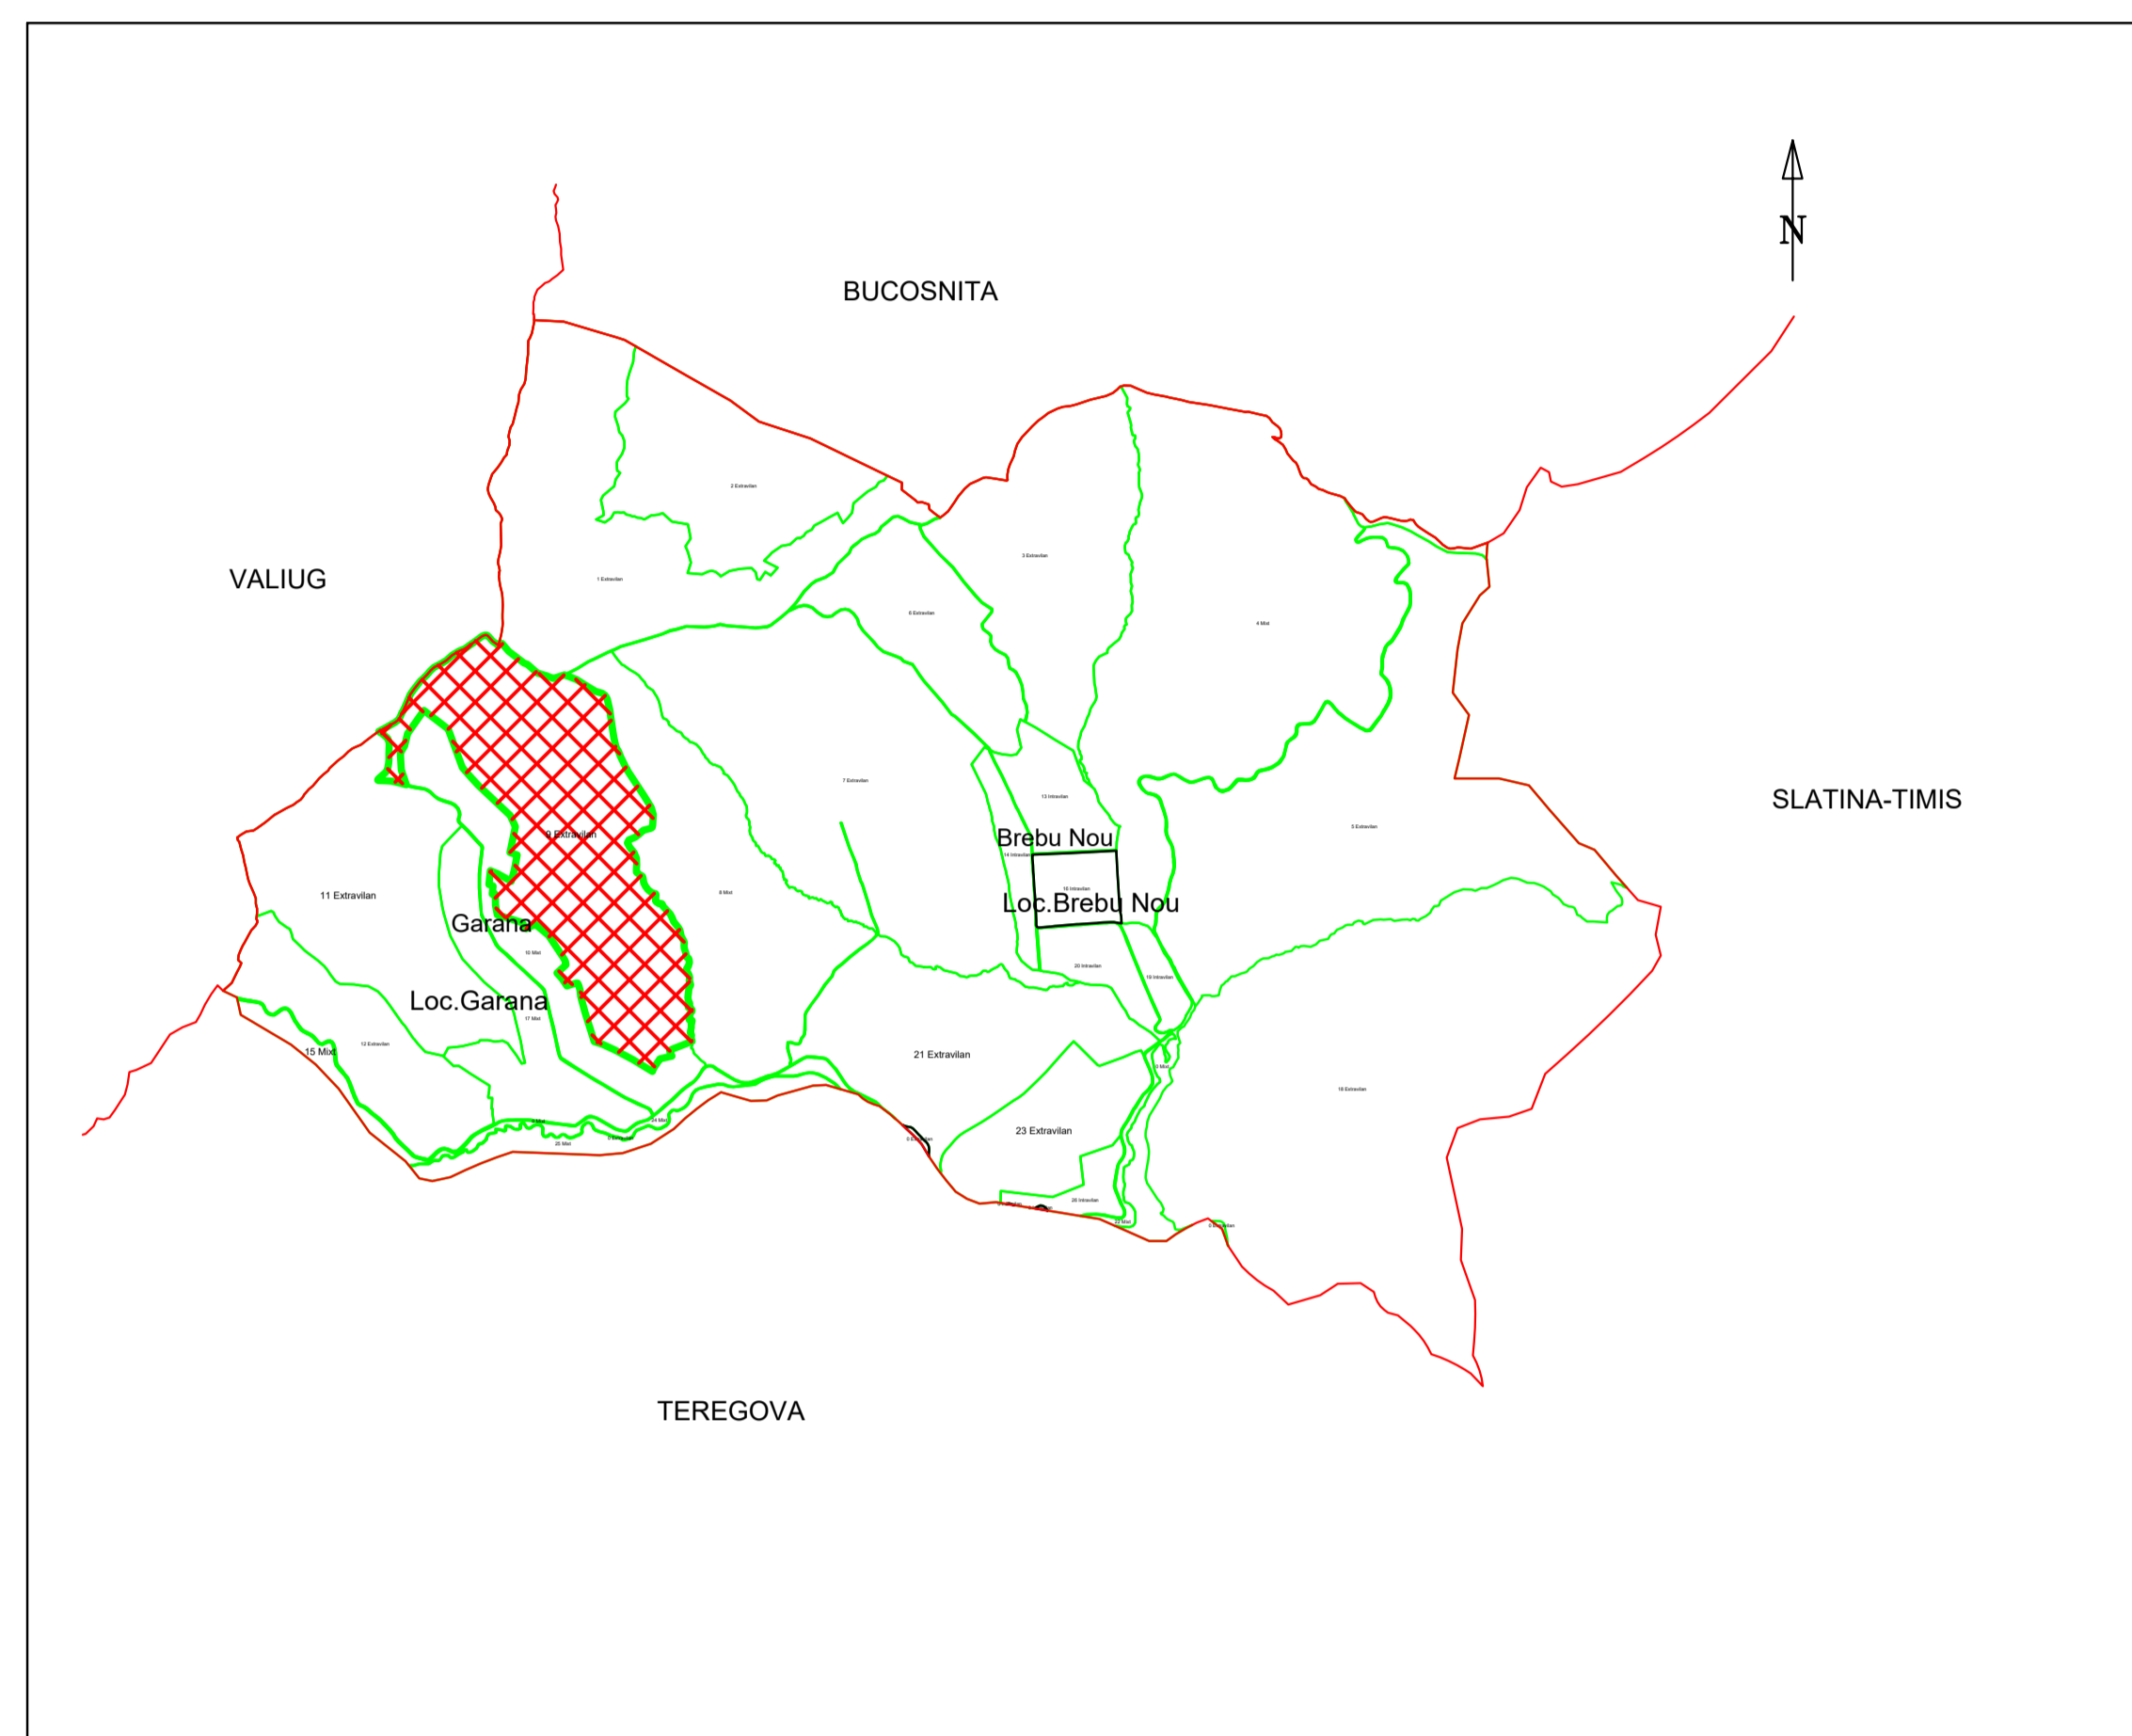

PLAN CADASTRAL
UAT: BREBU NOU, JUDET: CARAS SEVERIN
Sector 9
Scara 1:2.000
Sistem de proiectie STEREO 1970
Spre publicare
Plansa 3

DISPUNEREA SECTOARELOR CADASTRALE
UAT: BREBU NOU, JUDET: CARAS - SEVERIN

Schita de dispunere a planselor