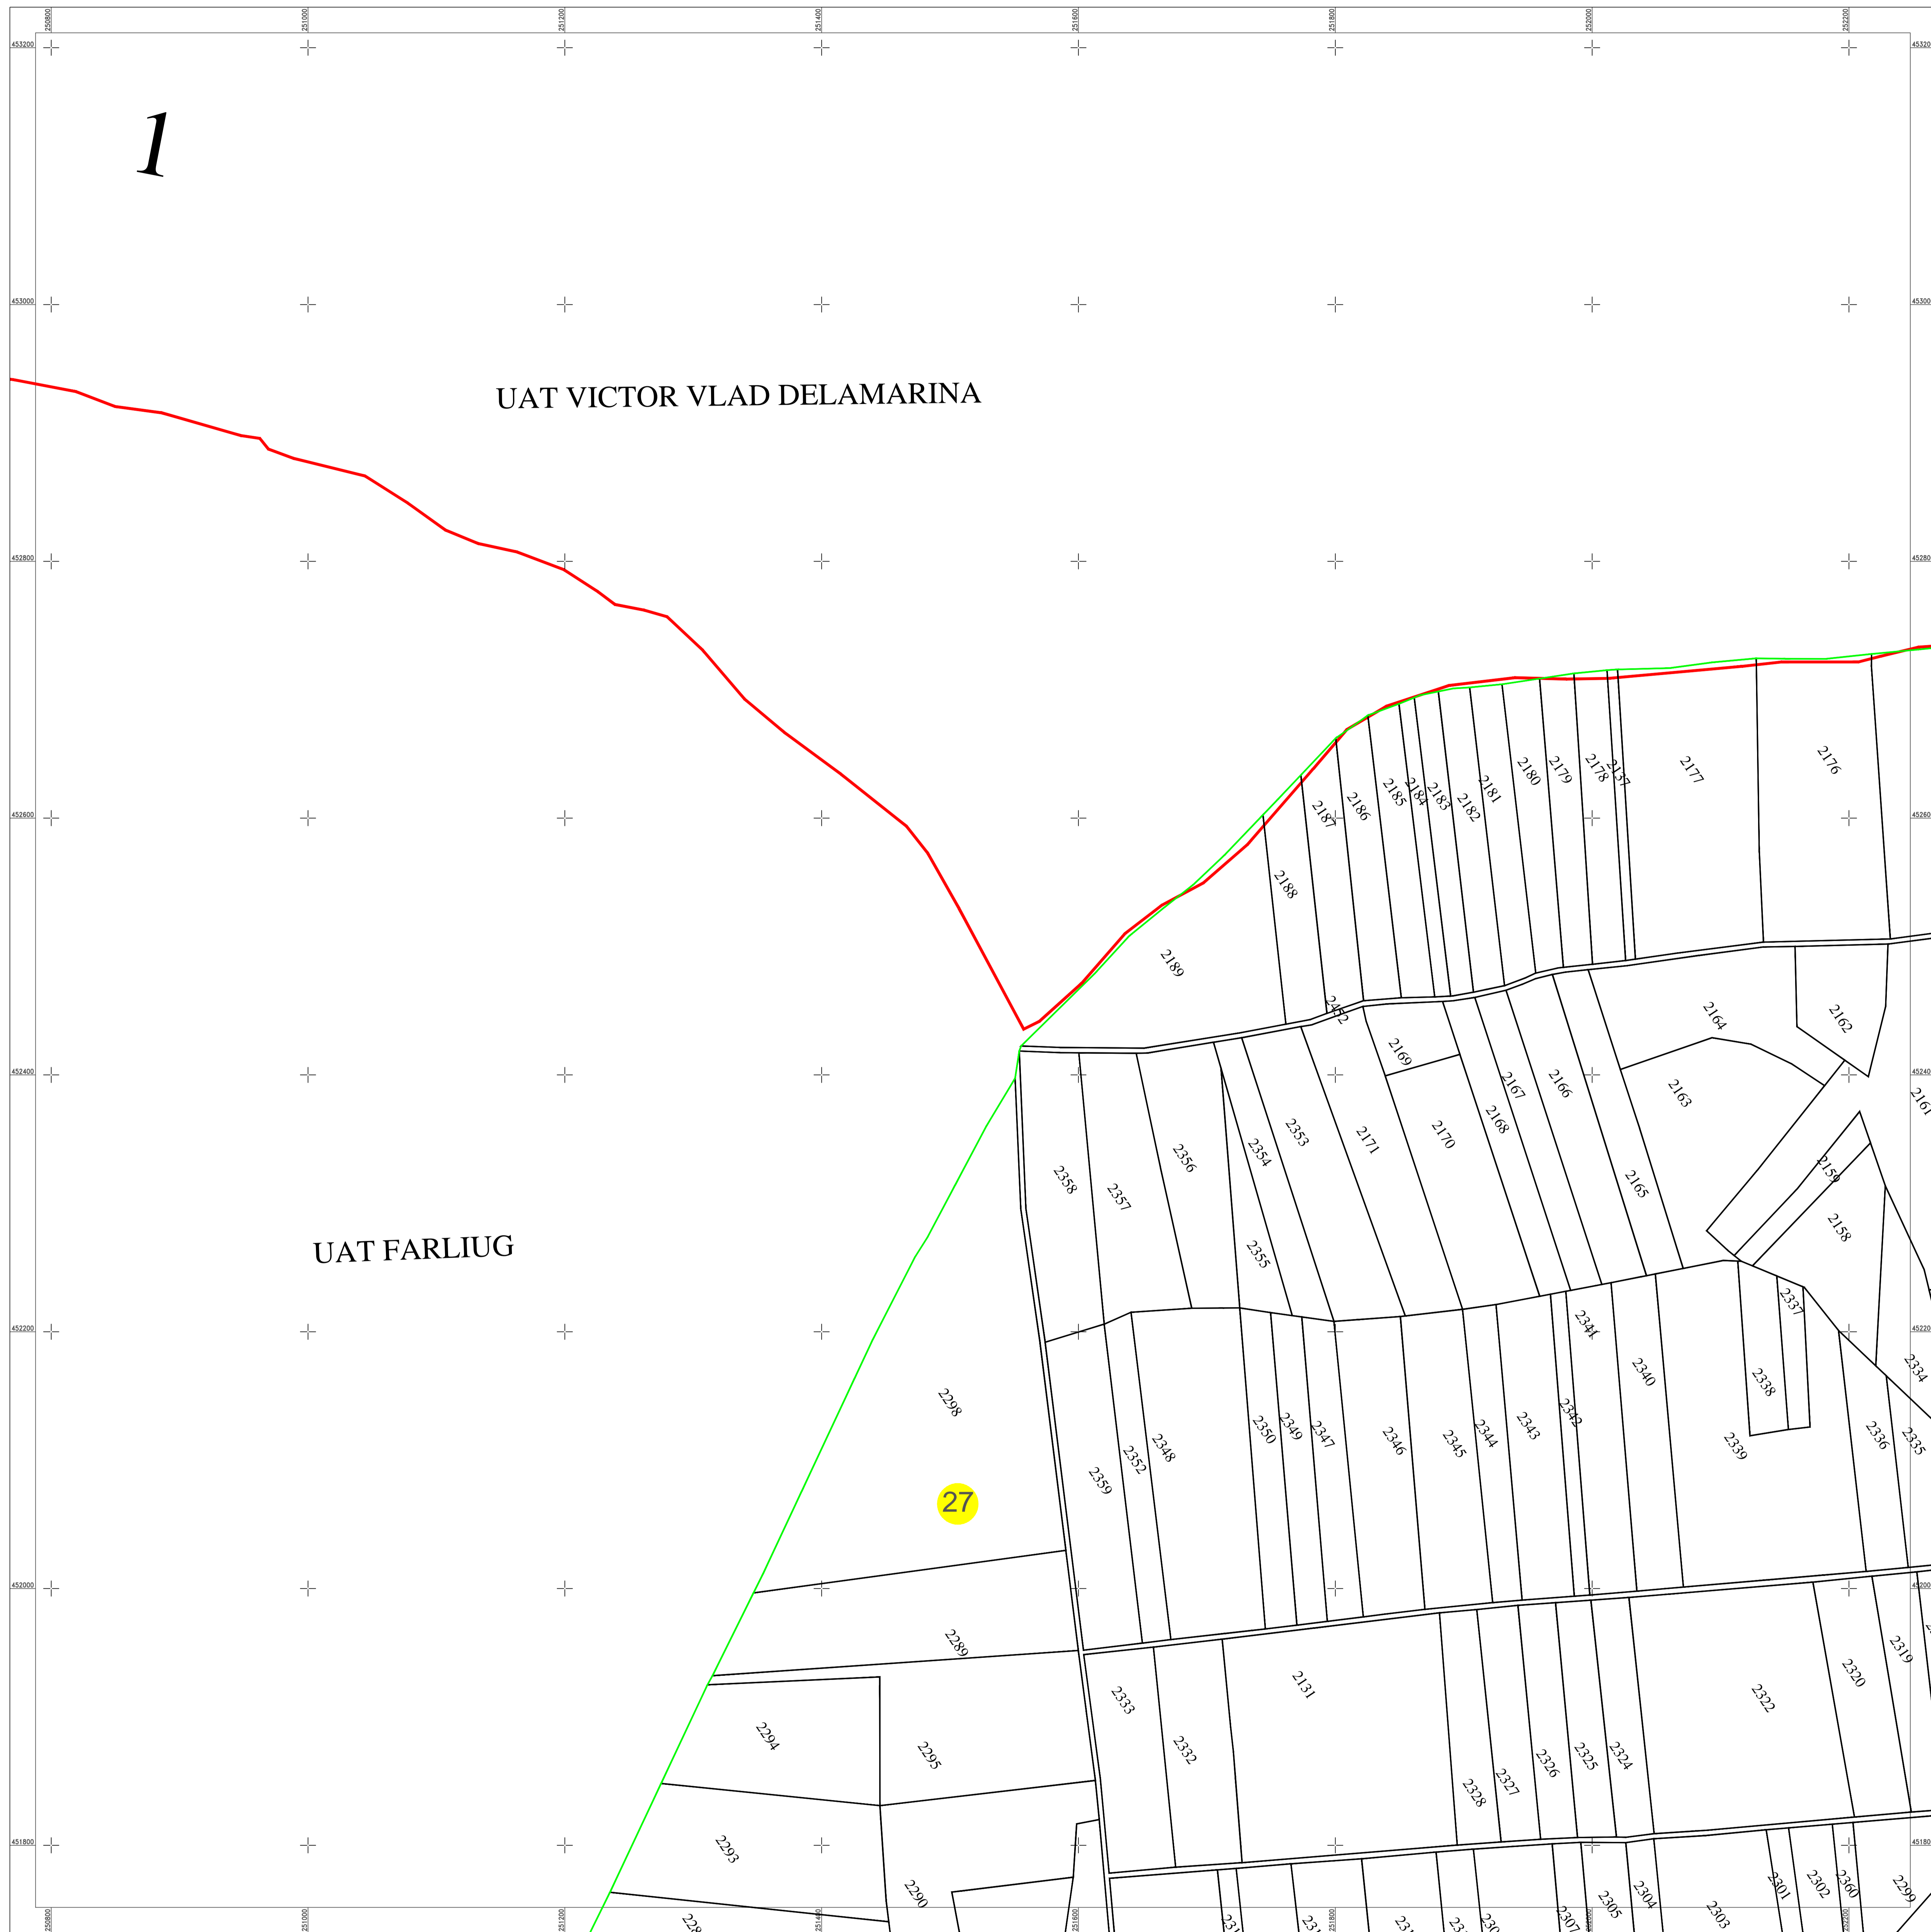

PLAN CADASTRAL
 UAT Farliug, judetul CARAS-SEVERIN
 Sectoare cadastrale nr.: 27,35
 Scara 1:2000
 Sistem de proiectie STEREO 70
 Plansa 1/5

1

Schita dispunerii planselor

LEGENDĂ

27	Numar sector cadastral
CARAS-SEVERIN	Judet
FARLIUG	UAT
UAT FARLIUG	Localitati
PLAN CADASTRAL	Titlu
Setor cadastral nr. 27	Subtitluri, Sector cadastral
1:2000	Scara
186	ID

	Limita de judet
	Limita UAT
	Limita sectoarelor cadastrale
	Limita intravilan
	Limita imobil
	Limita constructiilor cu caracter permanent

Documente spre publicare

ANCP

Servicii de înregistrare sistematică în Sistemul Integrat de Cadastru și Carte Funciară a imobilelor situate în UAT Farliug jud. Caras-Severin