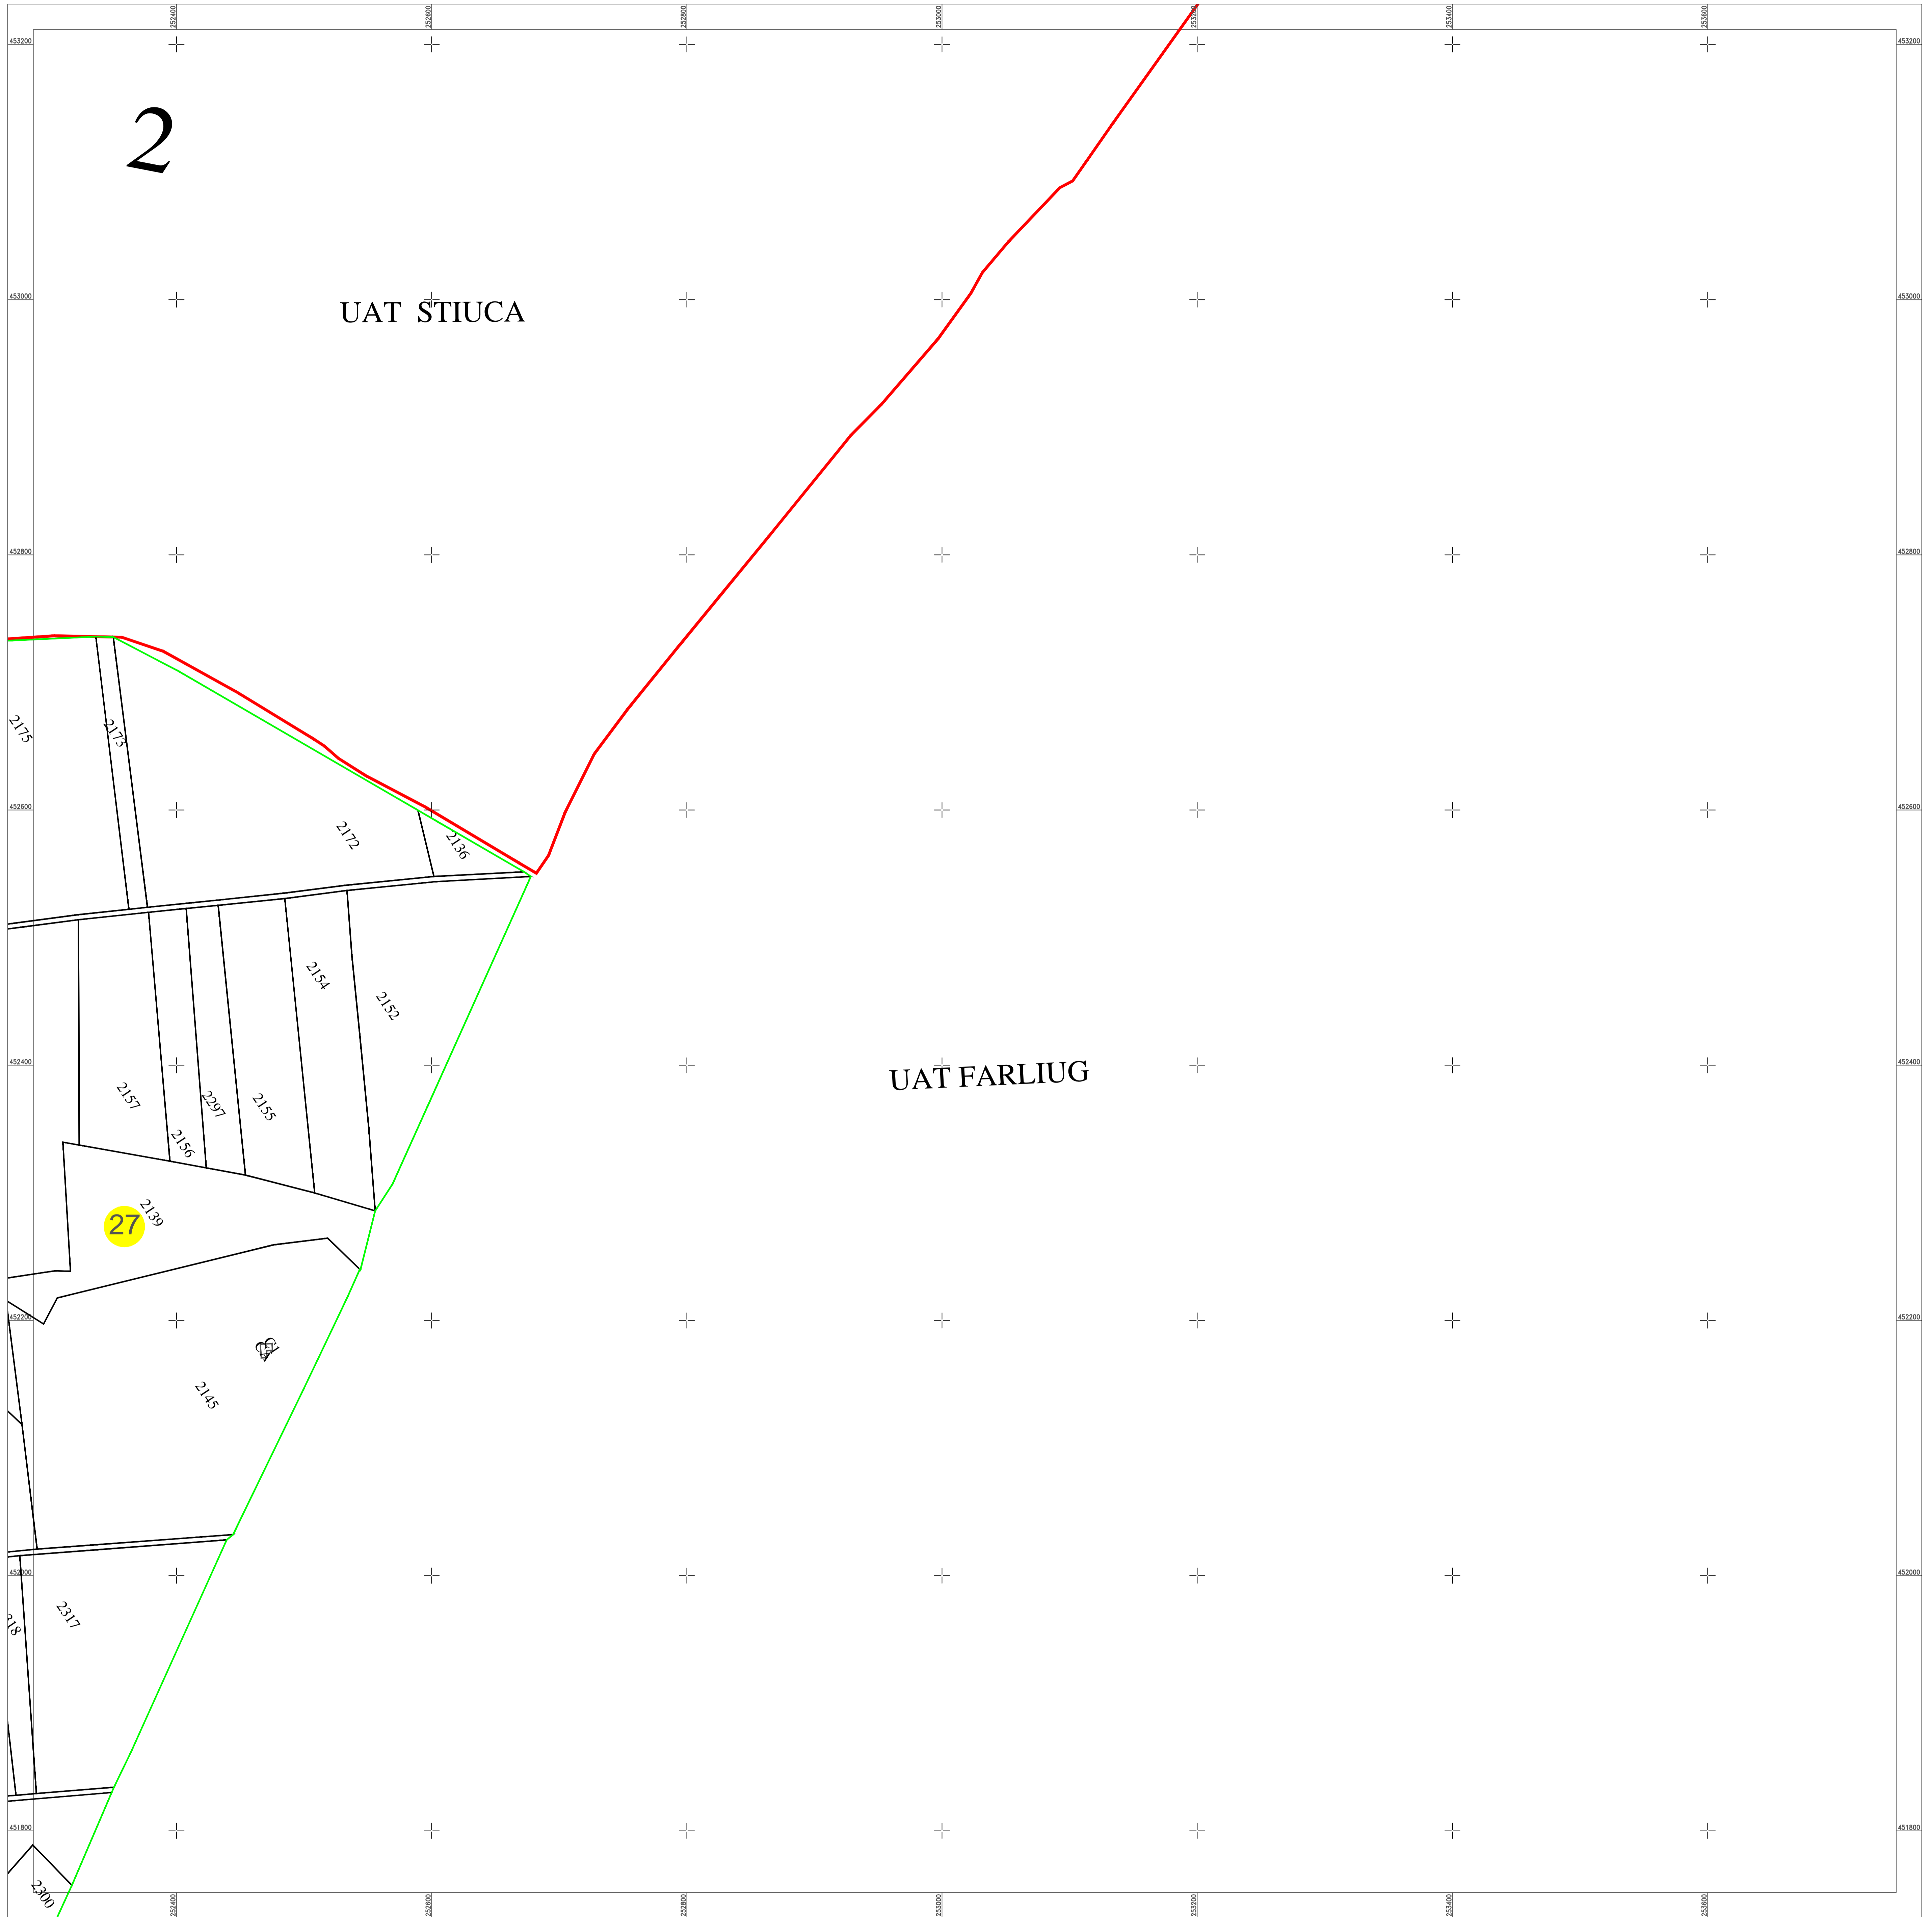

NORD

**PLAN CADASTRAL**  
 UAT Farliug, judetul CARAS-SEVERIN  
 Sectoare cadastrale nr.: 27,35  
 Scara 1:2000  
 Sistem de proiectie STEREO 70  
 Plansa 2/5

Schita dispunerii planselor

**LEGENDĂ**

<b>27</b>	Numar sector cadastral
<b>CARAS-SEVERIN</b>	Judet
<b>FARLIUG</b>	UAT
<b>UAT FARLIUG</b>	Localitati
<b>PLAN CADASTRAL</b>	Titlu
<b>Setor cadastral nr. 27</b>	Subtitluri, Sector cadastral
1:2000	Scara
186	ID

	Limita de judet
	Limita UAT
	Limita sectoarelor cadastrale
	Limita intravilan
	Limita imobil
	Limita constructiilor cu caracter permanent

Documente spre publicare

**ANCP**

**Servicii de înregistrare sistematică in Sistemul Integrat de Cadastru si Carte Funciară a imobilelor situate in UAT Farliug jud. Caras-Severin**