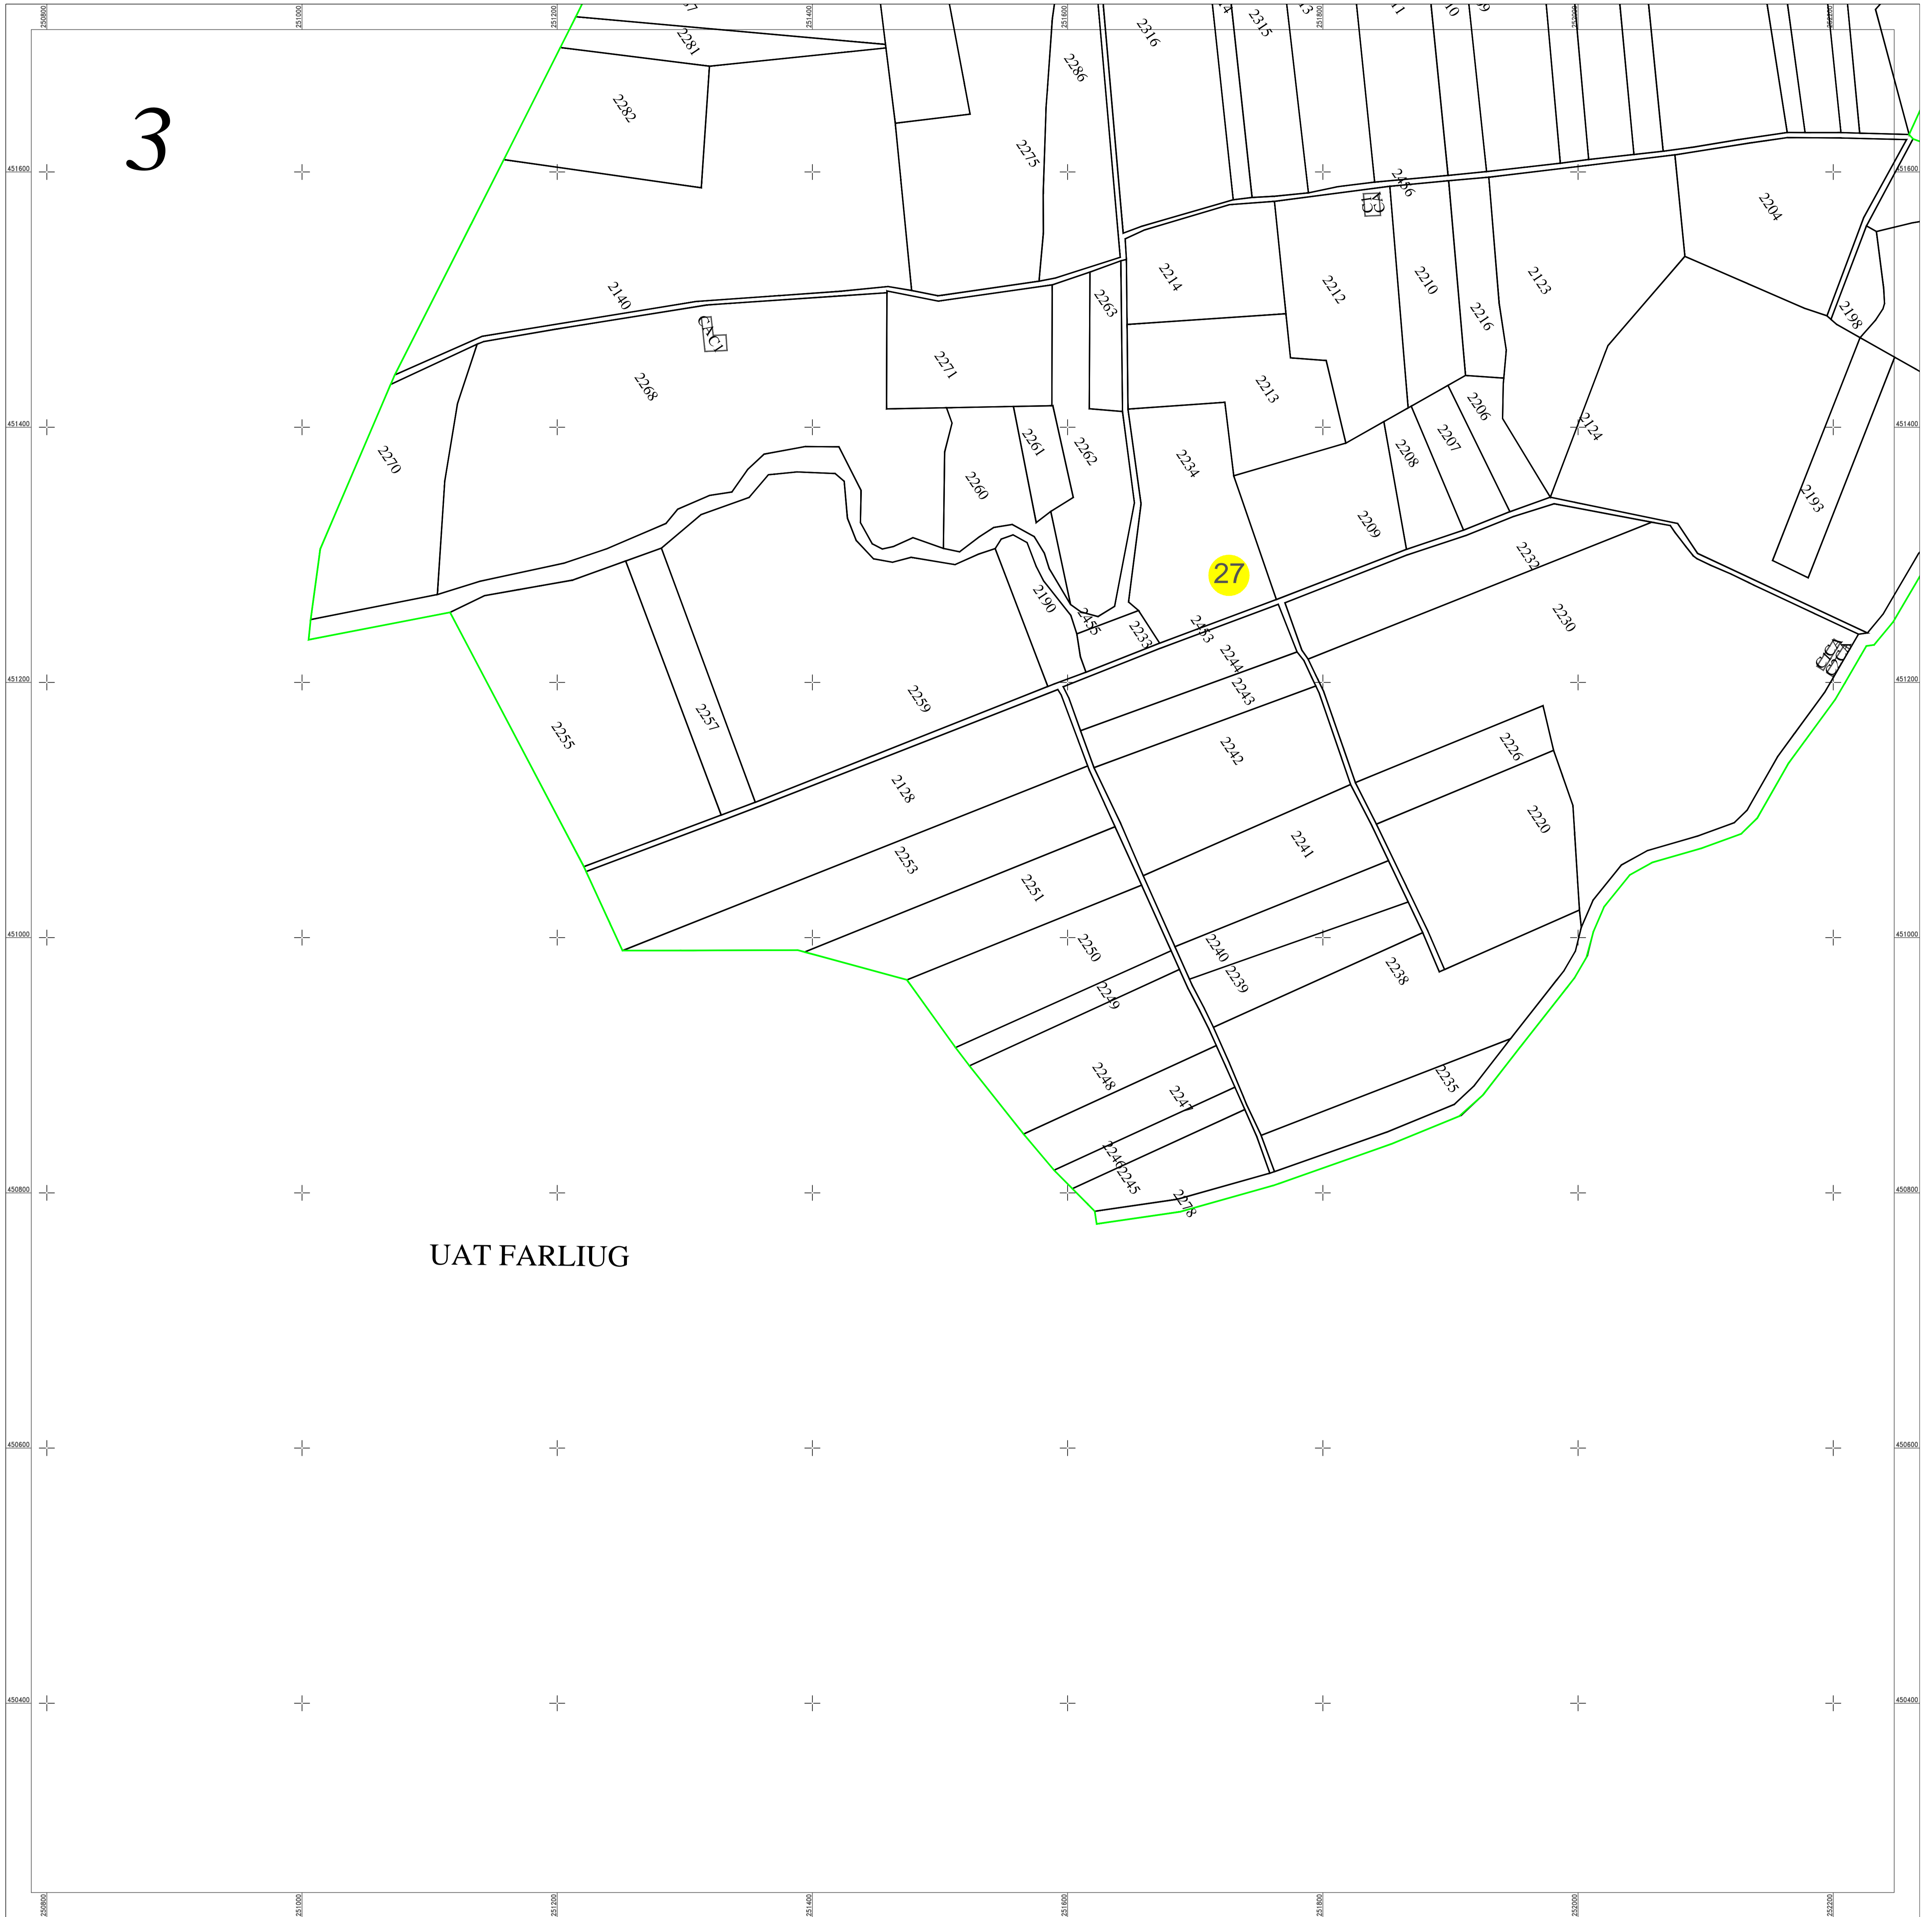

PLAN CADASTRAL
 UAT Farliug, judetul CARAS-SEVERIN
 Sectoare cadastrale nr.: 27,35
 Scara 1:2000
 Sistem de proiectie STEREO 70
 Plansa 3/5

UAT FARLIUG

Schita dispunerii planselor

LEGENDĂ

27	Numar sector cadastral
CARAS-SEVERIN	Judet
FARLIUG	UAT
UAT FARLIUG	Localitati
PLAN CADASTRAL	Titlu
Setor cadastral nr. 27	Subtitluri, Sector cadastral
1:2000	Scara
186	ID

	Limita de judet
	Limita UAT
	Limita sectoarelor cadastrale
	Limita intravilan
	Limita imobil
	Limita constructiilor cu caracter permanent

Documente spre publicare

ANCPI

Servicii de înregistrare sistematică in Sistemul Integrat de Cadastru si Carte Funciară a imobilelor situate in UAT Farliug jud. Caras-Severin