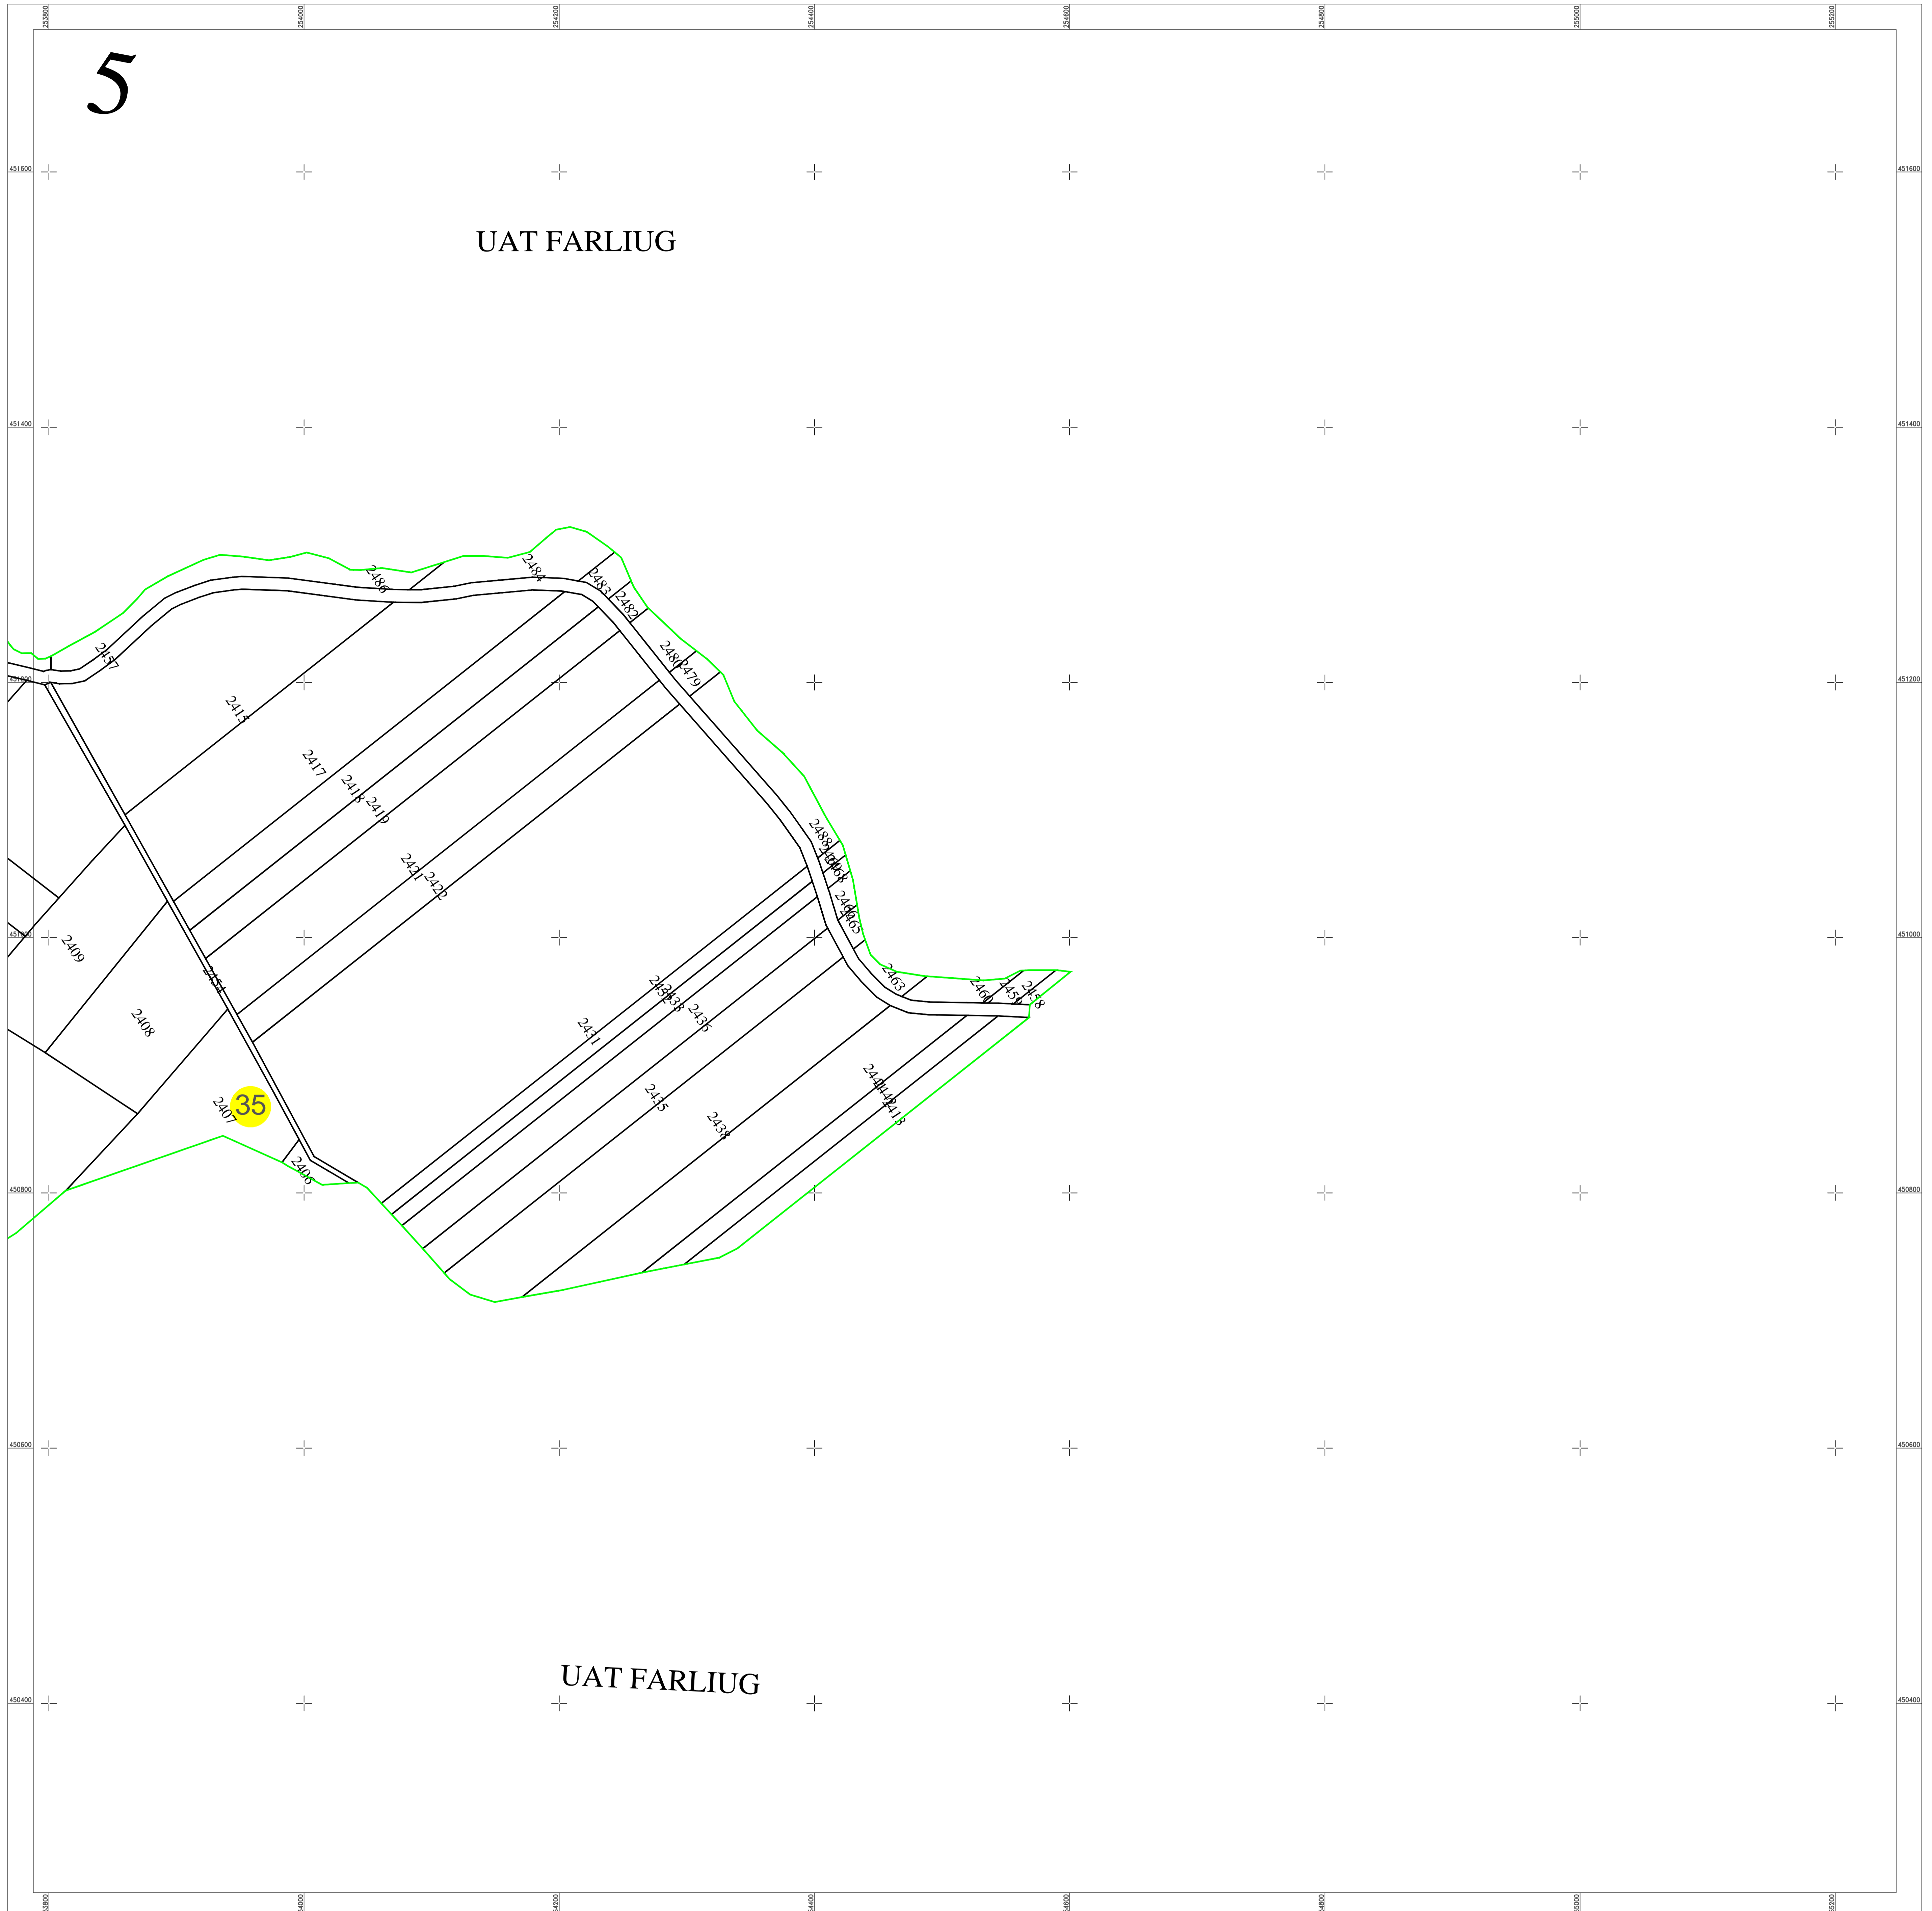

PLAN CADASTRAL
 UAT Farliug, judetul CARAS-SEVERIN
 Sectoare cadastrale nr.: 27,35
 Scara 1:2000
 Sistem de proiectie STEREO 70
 Plansa 5/5

Schita dispunerii planselor

LEGENDĂ

35	Numar sector cadastral
CARAS-SEVERIN	Judet
FARLIUG	UAT
UAT FARLIUG	Localitati
PLAN CADASTRAL	Titlu
Setor cadastral nr. 27	Subtitluri, Sector cadastral
1:2000	Scara
186	ID

	Limita de judet
	Limita UAT
	Limita sectoarelor cadastrale
	Limita intravilan
	Limita imobil
	Limita constructiilor cu caracter permanent

Documente spre publicare

ANCP

**Servicii de înregistrare sistematică în
Sistemul Integrat de Cadastru și Carte
Funciară a imobilelor situate în UAT
Farliug jud. Caras-Severin**