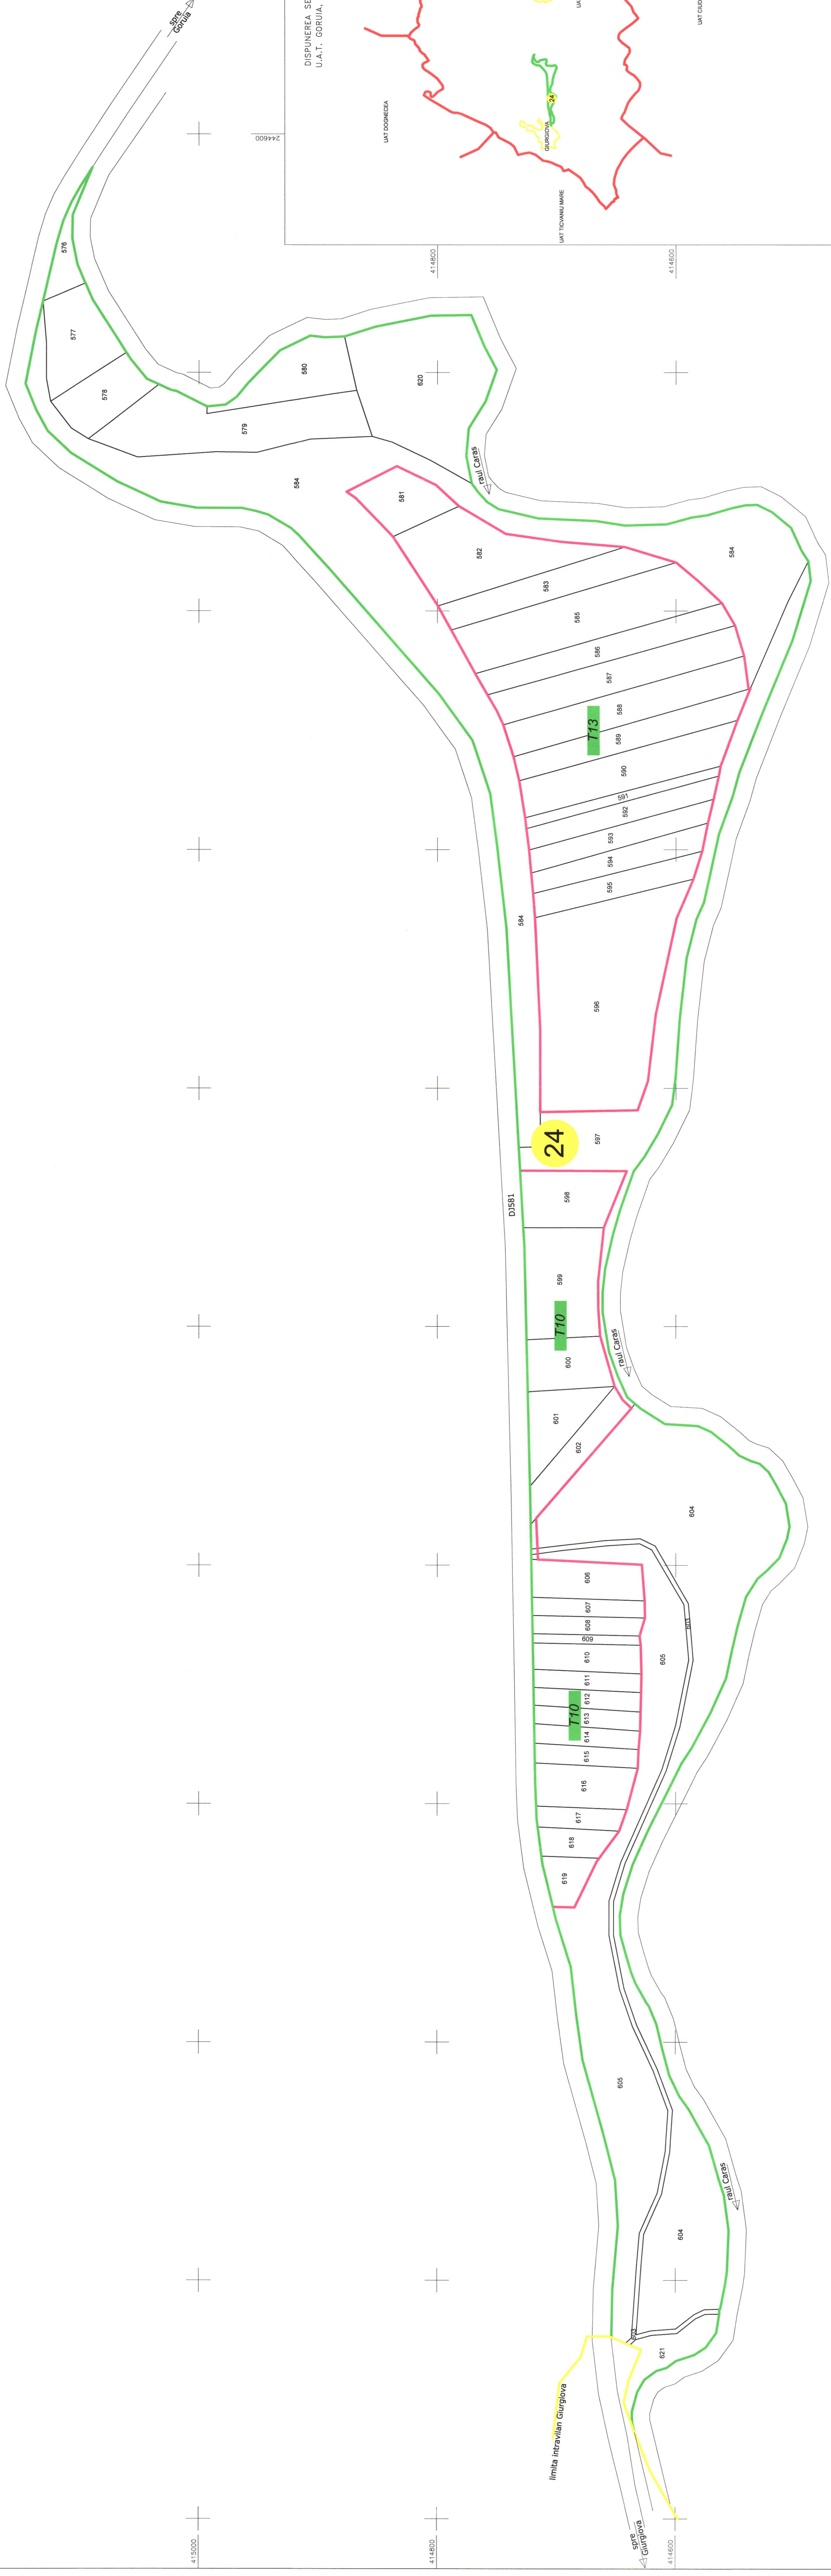

PLAN CADASTRAL  
 UAT GORJUA  
 JUDETUL CARAS-SEVERIN  
 SECTORUL CADASTRAL NR. 24  
 Scara 1:2000

SPRE PUBLICARE

VIZAT:  
 PRIMARIA COMUNEI GORJUA

Stampila  
 Data 05.01.2024

=LEGENDA=

- Limita sector cadastral
- Numar sector cadastral
- Numar tarla
- Limita intravilan
- Limita tarla
- Limita imobil
- ID imobil