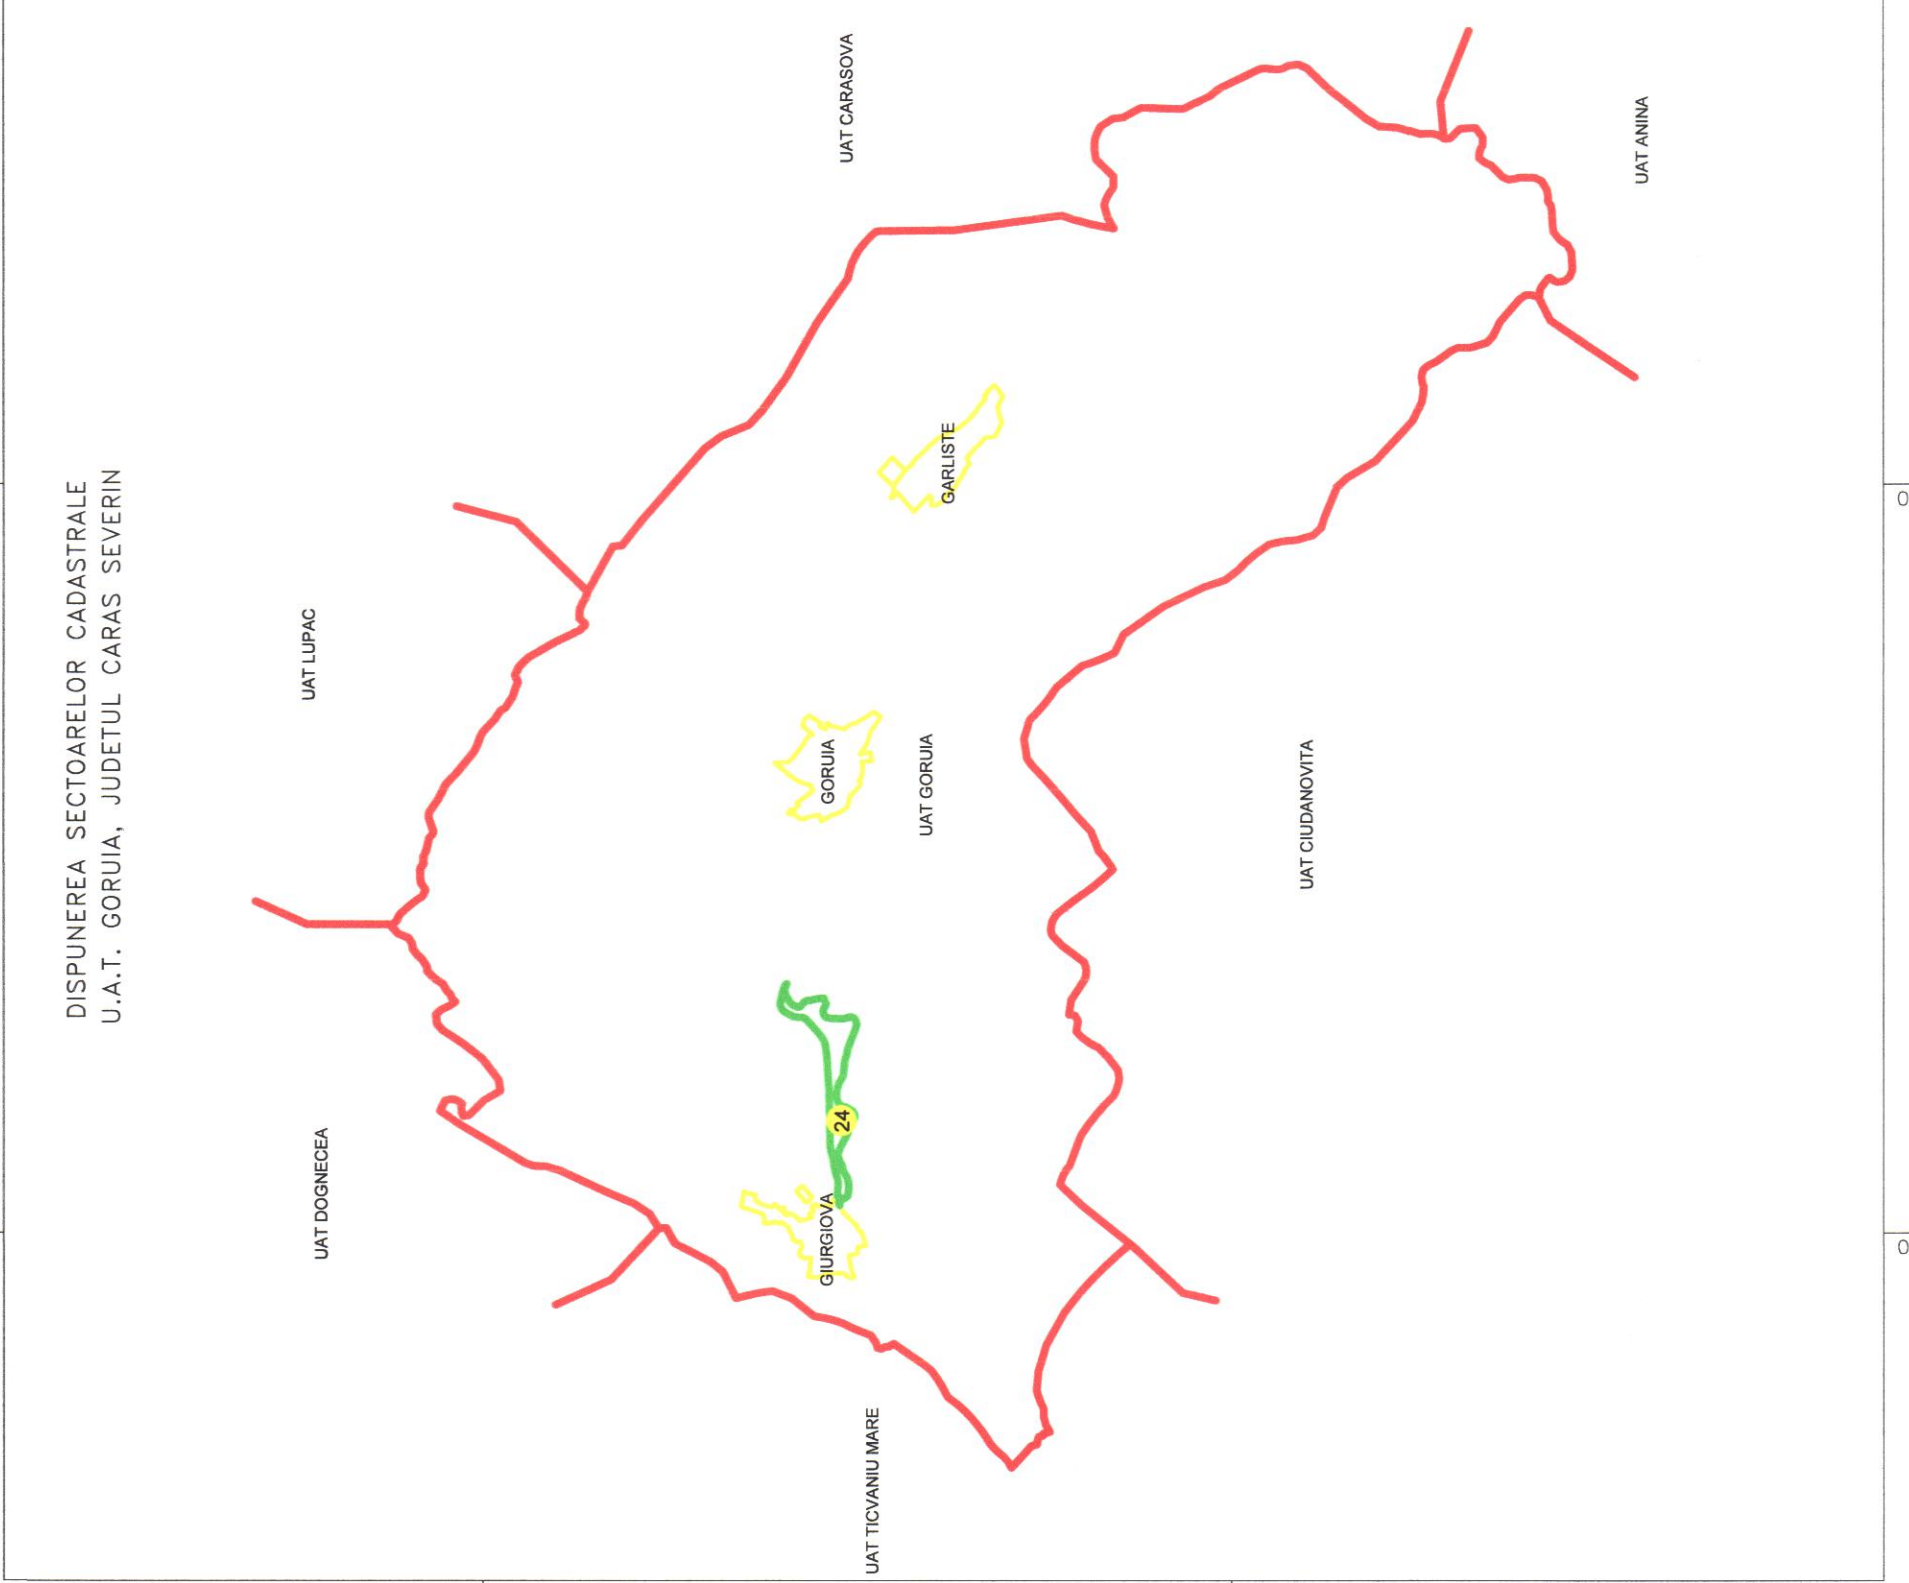

PLAN CADASTRAL  
 UAT GORJUA  
 JUDETUL CARAS-SEVERIN  
 SECTORUL CADASTRAL NR. 24  
 Scara 1:2000

SPRE PUBLICARE

VIZAT:  
 PRIMARIA COMUNEI GORJUA

Stampila  
 Data 05.01.2024

=LEGENDA=

- Limita sector cadastral
- Numar sector cadastral
- Numar tarla
- Limita intravilan
- Limita tarla
- Limita imobil
- ID imobil