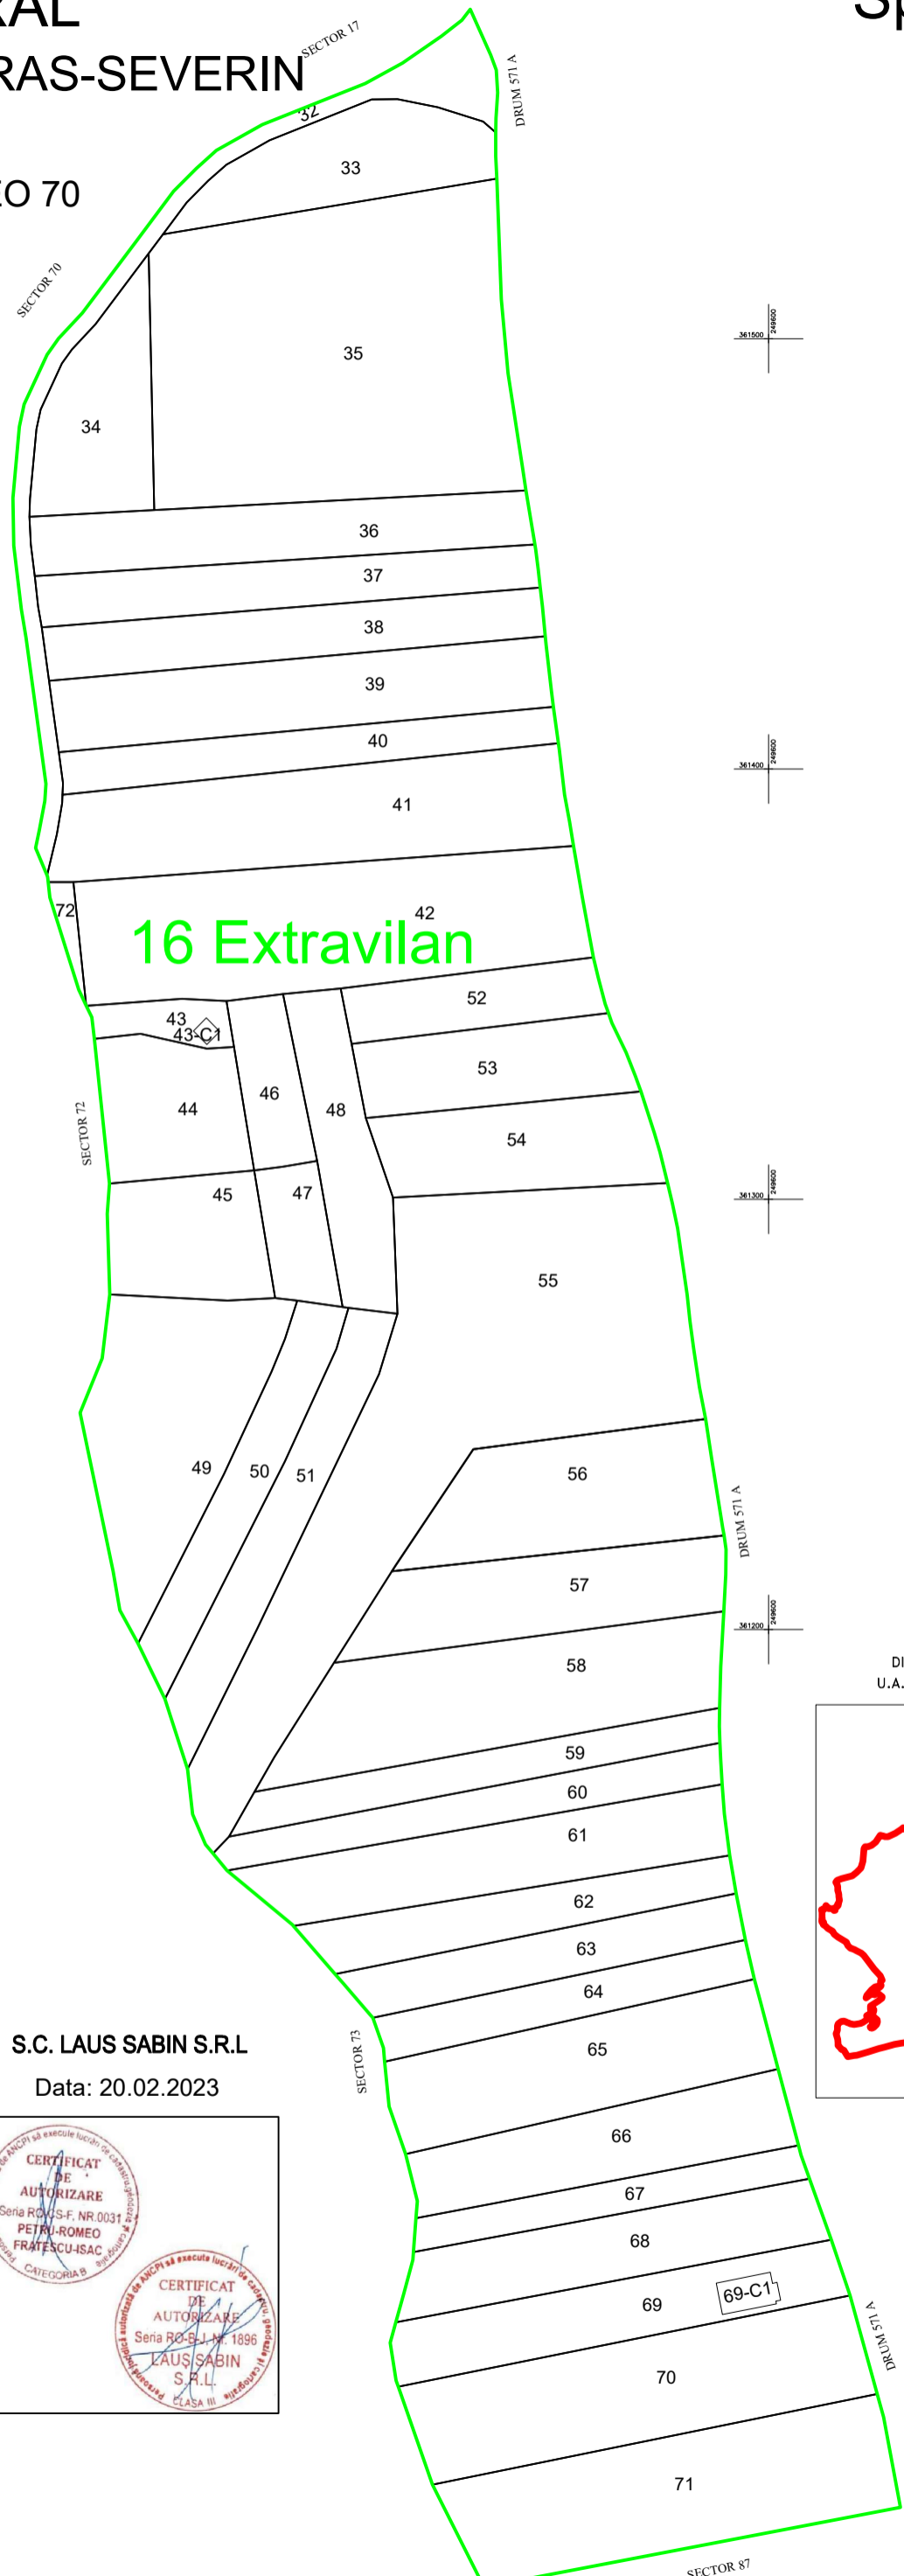

PLAN CADASTRAL

Spre publicare

U.A.T. RESITA, JUDETUL CARAS-SEVERIN

Sector 16
Scara 1:1000

Sistem de proiectie STEREO 70

16 Extravilan

=LEGENDA=

- Limita sector cadastral
- Numar sector cadastral
- Limita imobil
- ID imobil 32
- Drumuri

VIZAT,
PRIMARIA COMUNEI SICHEVITA

S.C. LAUS SABIN S.R.L.
Data: 20.02.2023

DISPUNEREA SECTOARELOR CADASTRALE
U.A.T. SICHEVITA, JUDETUL CARAS SEVERIN