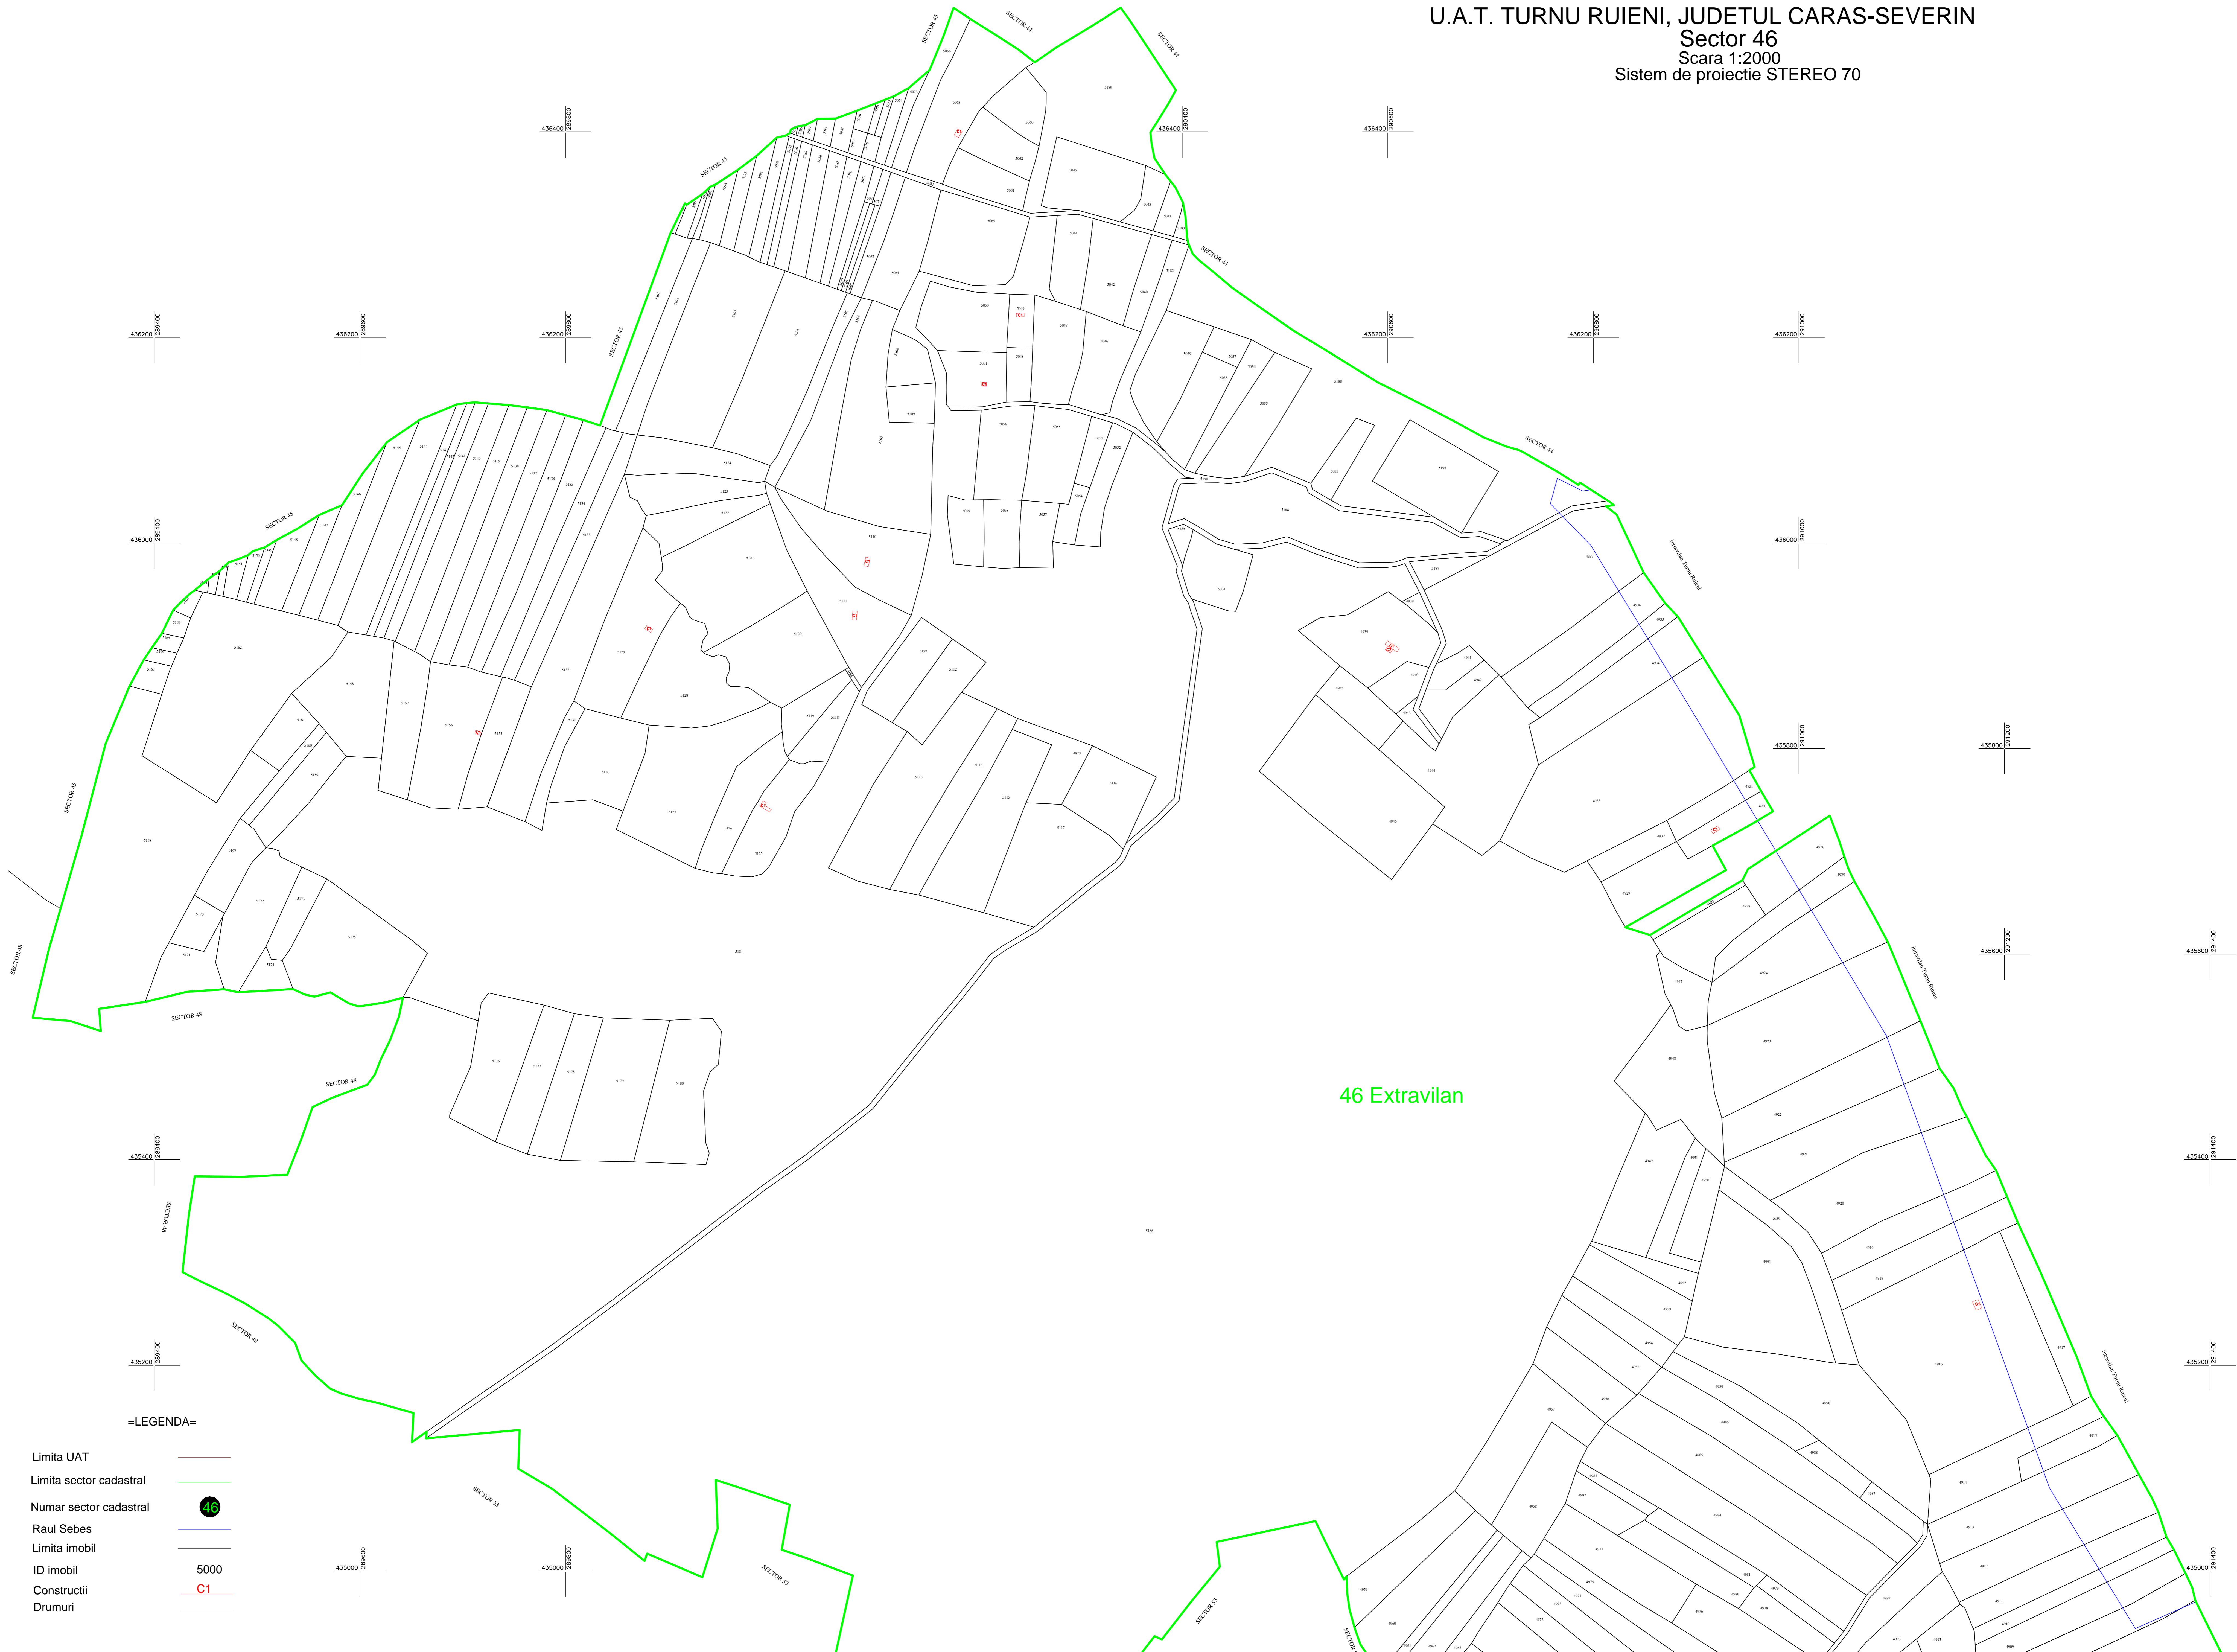

PLAN CADASTRAL
U.A.T. TURNU RUIENI, JUDETUL CARAS-SEVERIN
Sector 46
Scara 1:2000
Sistem de proiectie STEREO 70

46 Extravilan

=LEGENDA=

- Limita UAT
- Limita sector cadastral
- Numar sector cadastral
- Raul Sebes
- Limita imobil
- ID imobil
- Constructii
- Drumuri