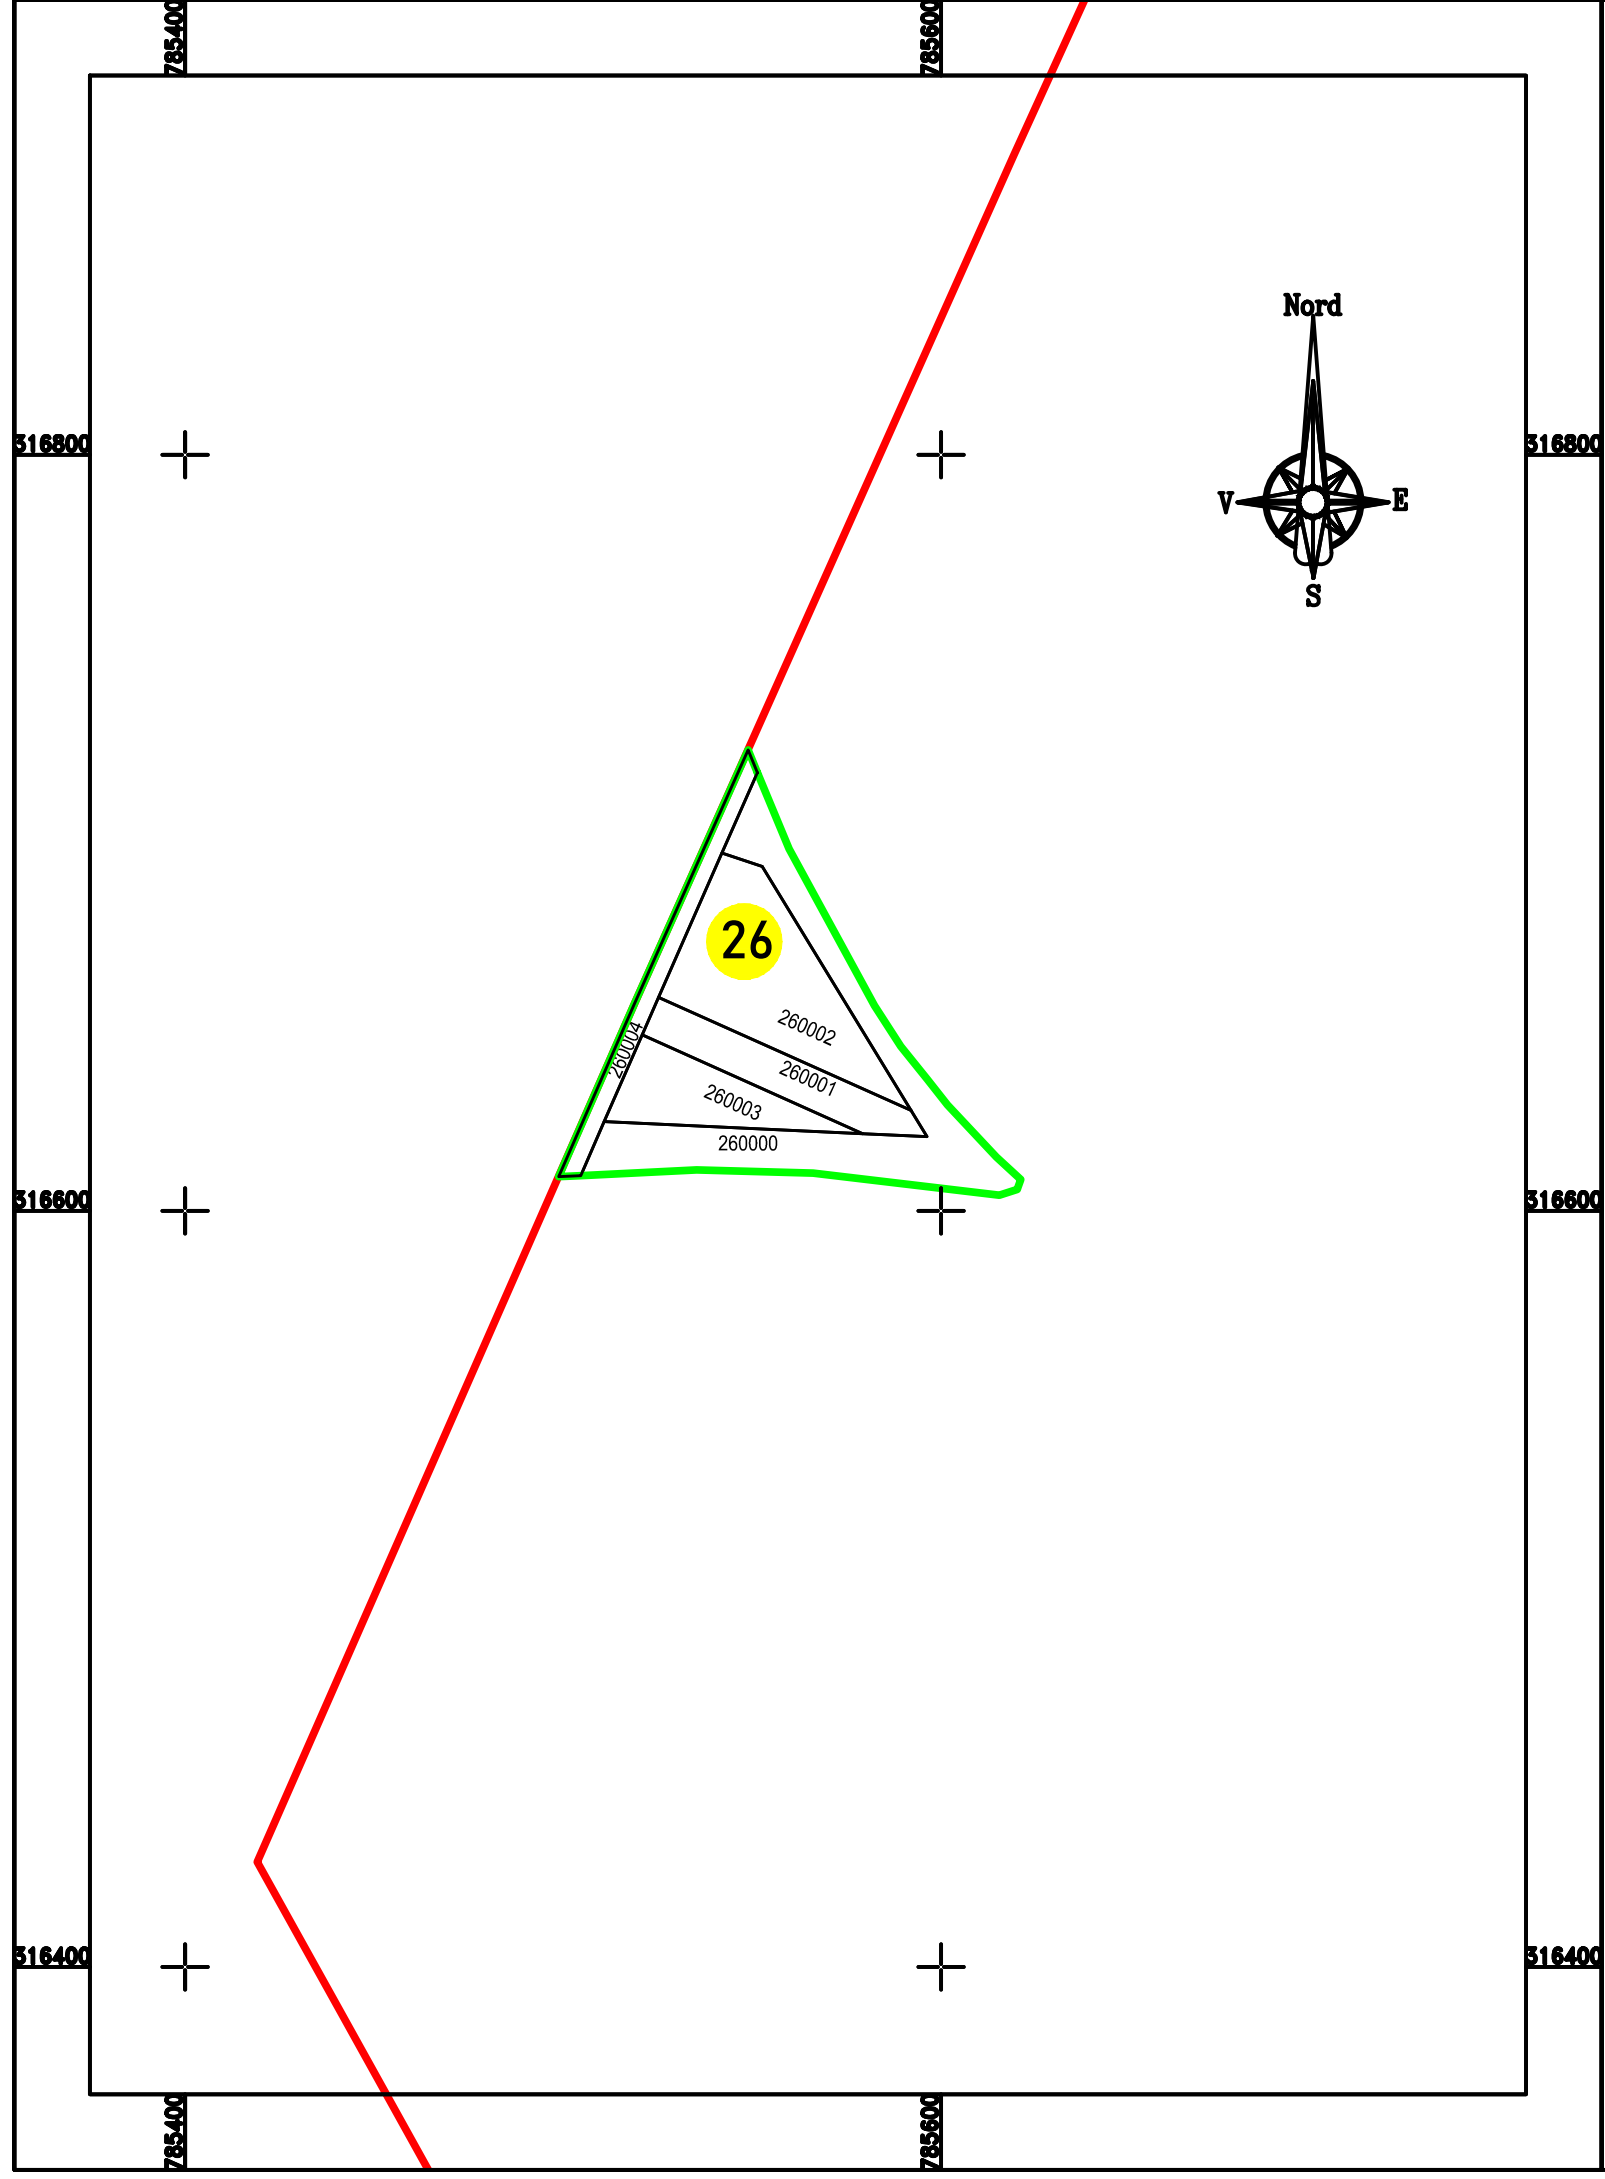

Schema de racordare a planșelor

Prestator: SIGMAPOLIS STAR SRL
Executant: Ing. MAZILU ANDREI BOGDAN
Data: august 2023