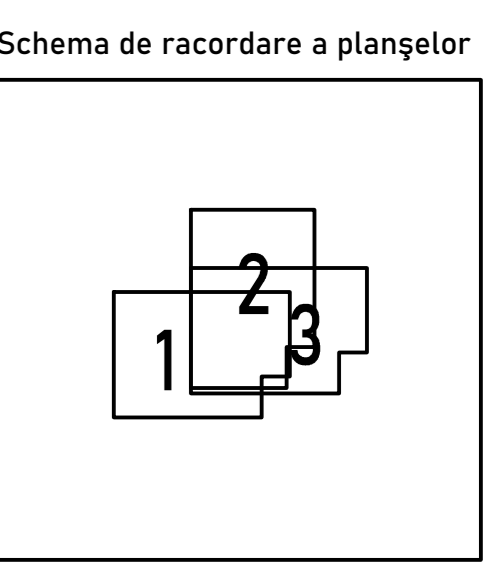

**PLAN CADASTRAL**  
**JUDEȚUL CONSTANȚA,**  
**UAT NĂVODARI,**  
**SECTORUL CADASTRAL NR. 27**

SPRE PUBLICARE  
 Planșă 1/2  
 Scara 1:2000  
 Sistem de proiecție STEREO 1970  
 Schișă cu dispunerea sectorului

Legendă	
<span style="background-color: yellow; border: 1px solid black; border-radius: 50%; padding: 2px;">27</span>	Număr sector cadastral
<span style="color: red;">—</span>	Limită UAT
<span style="color: blue;">—</span>	Limită intravilan
<span style="color: green;">—</span>	Limită sector cadastral
<span style="border-bottom: 1px solid black; width: 20px; display: inline-block;"></span>	Limită imobil
<span style="border-bottom: 1px dashed black; width: 20px; display: inline-block;"></span>	270003 ID imobil
<span style="border-bottom: 1px solid black; width: 20px; display: inline-block;"></span>	Limită construcții