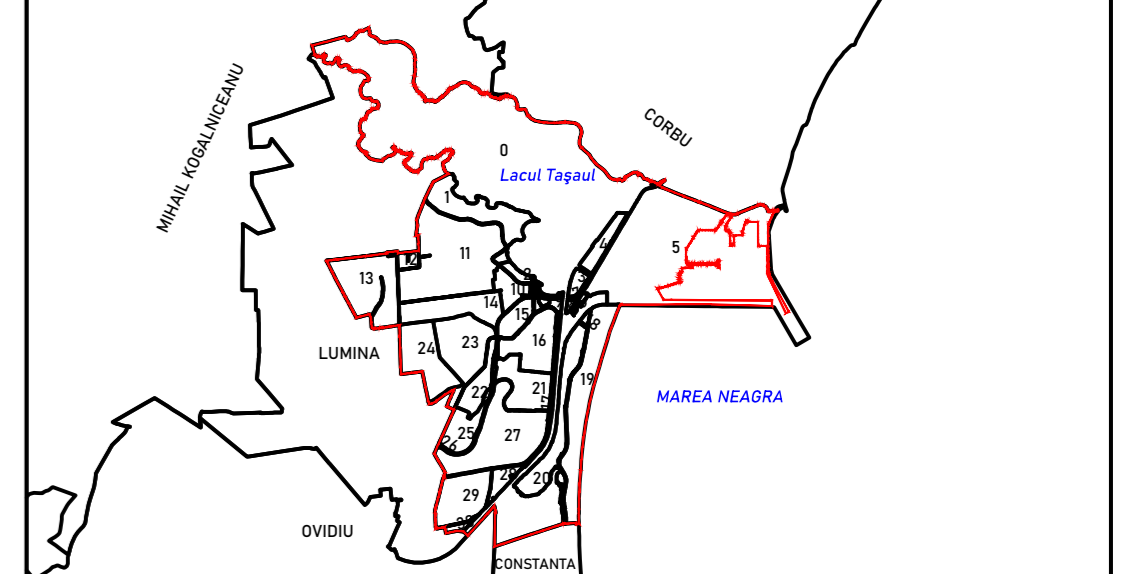

**PLAN CADASTRAL**  
**JUDEȚUL CONSTANȚA,**  
**UAT NĂVODARI,**  
**SECTORUL CADASTRAL NR. 27**

SPRE PUBLICARE  
 Planșă 1/2  
 Scara 1:2000  
 Sistem de proiecție STEREO 1970  
 Schișă cu dispunerea sectorului

Legendă	
<span style="background-color: yellow; border: 1px solid black; border-radius: 50%; padding: 2px;">27</span>	Număr sector cadastral
<span style="color: red;">—</span>	Limită UAT
<span style="color: blue;">—</span>	Limită intravilan
<span style="color: green;">—</span>	Limită sector cadastral
<span style="border-bottom: 1px solid black; width: 20px; display: inline-block;"></span>	Limită imobil
<span style="border-bottom: 1px dashed black; width: 20px; display: inline-block;"></span>	270003 ID imobil
<span style="border-bottom: 1px solid black; width: 20px; display: inline-block;"></span>	Limită construcții

**PLAN CADASTRAL**  
JUDEȚUL CONSTANȚA,  
UAT NĂVODARI,  
SECTORUL CADASTRAL NR. 27  
SPRE PUBLICARE

Planșă 2/3  
Scara 1:2000  
Sistem de proiecție STEREO 1970  
Schită cu dispunerea sectorului

**Legendă**