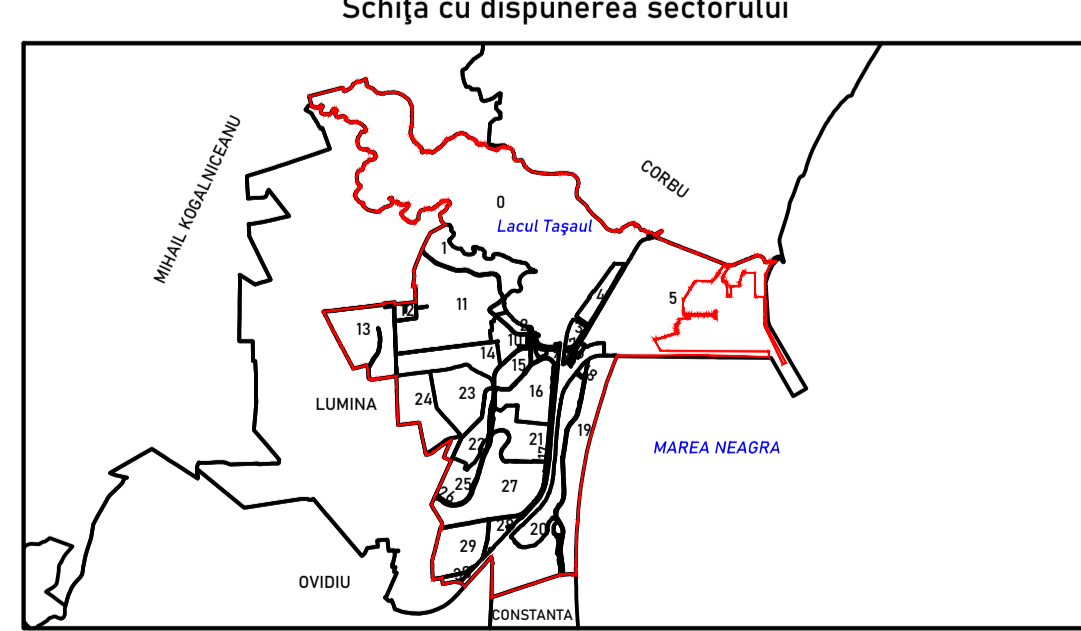

PLAN CADASTRAL
JUDEȚUL CONSTANȚA,
UAT NĂVODARI,
SECTORUL CADASTRAL NR. 27
SPRE PUBLICARE

Planșă 2/3
Scara 1:2000
Sistem de proiecție STEREO 1970
Schită cu dispunerea sectorului

Legendă

- 27 Număr sector cadastral
- Limită UAT
- Limită intravilan
- Limită sector cadastral
- Limită imobil
- 270003 ID imobil
- Limită construcții

Schema de racordare a planșelor

Prestator: SIGMAPOLIS STAR SRL
Executanți: Ing. MAZILU ANDREI BOGDAN
Data: august 2023