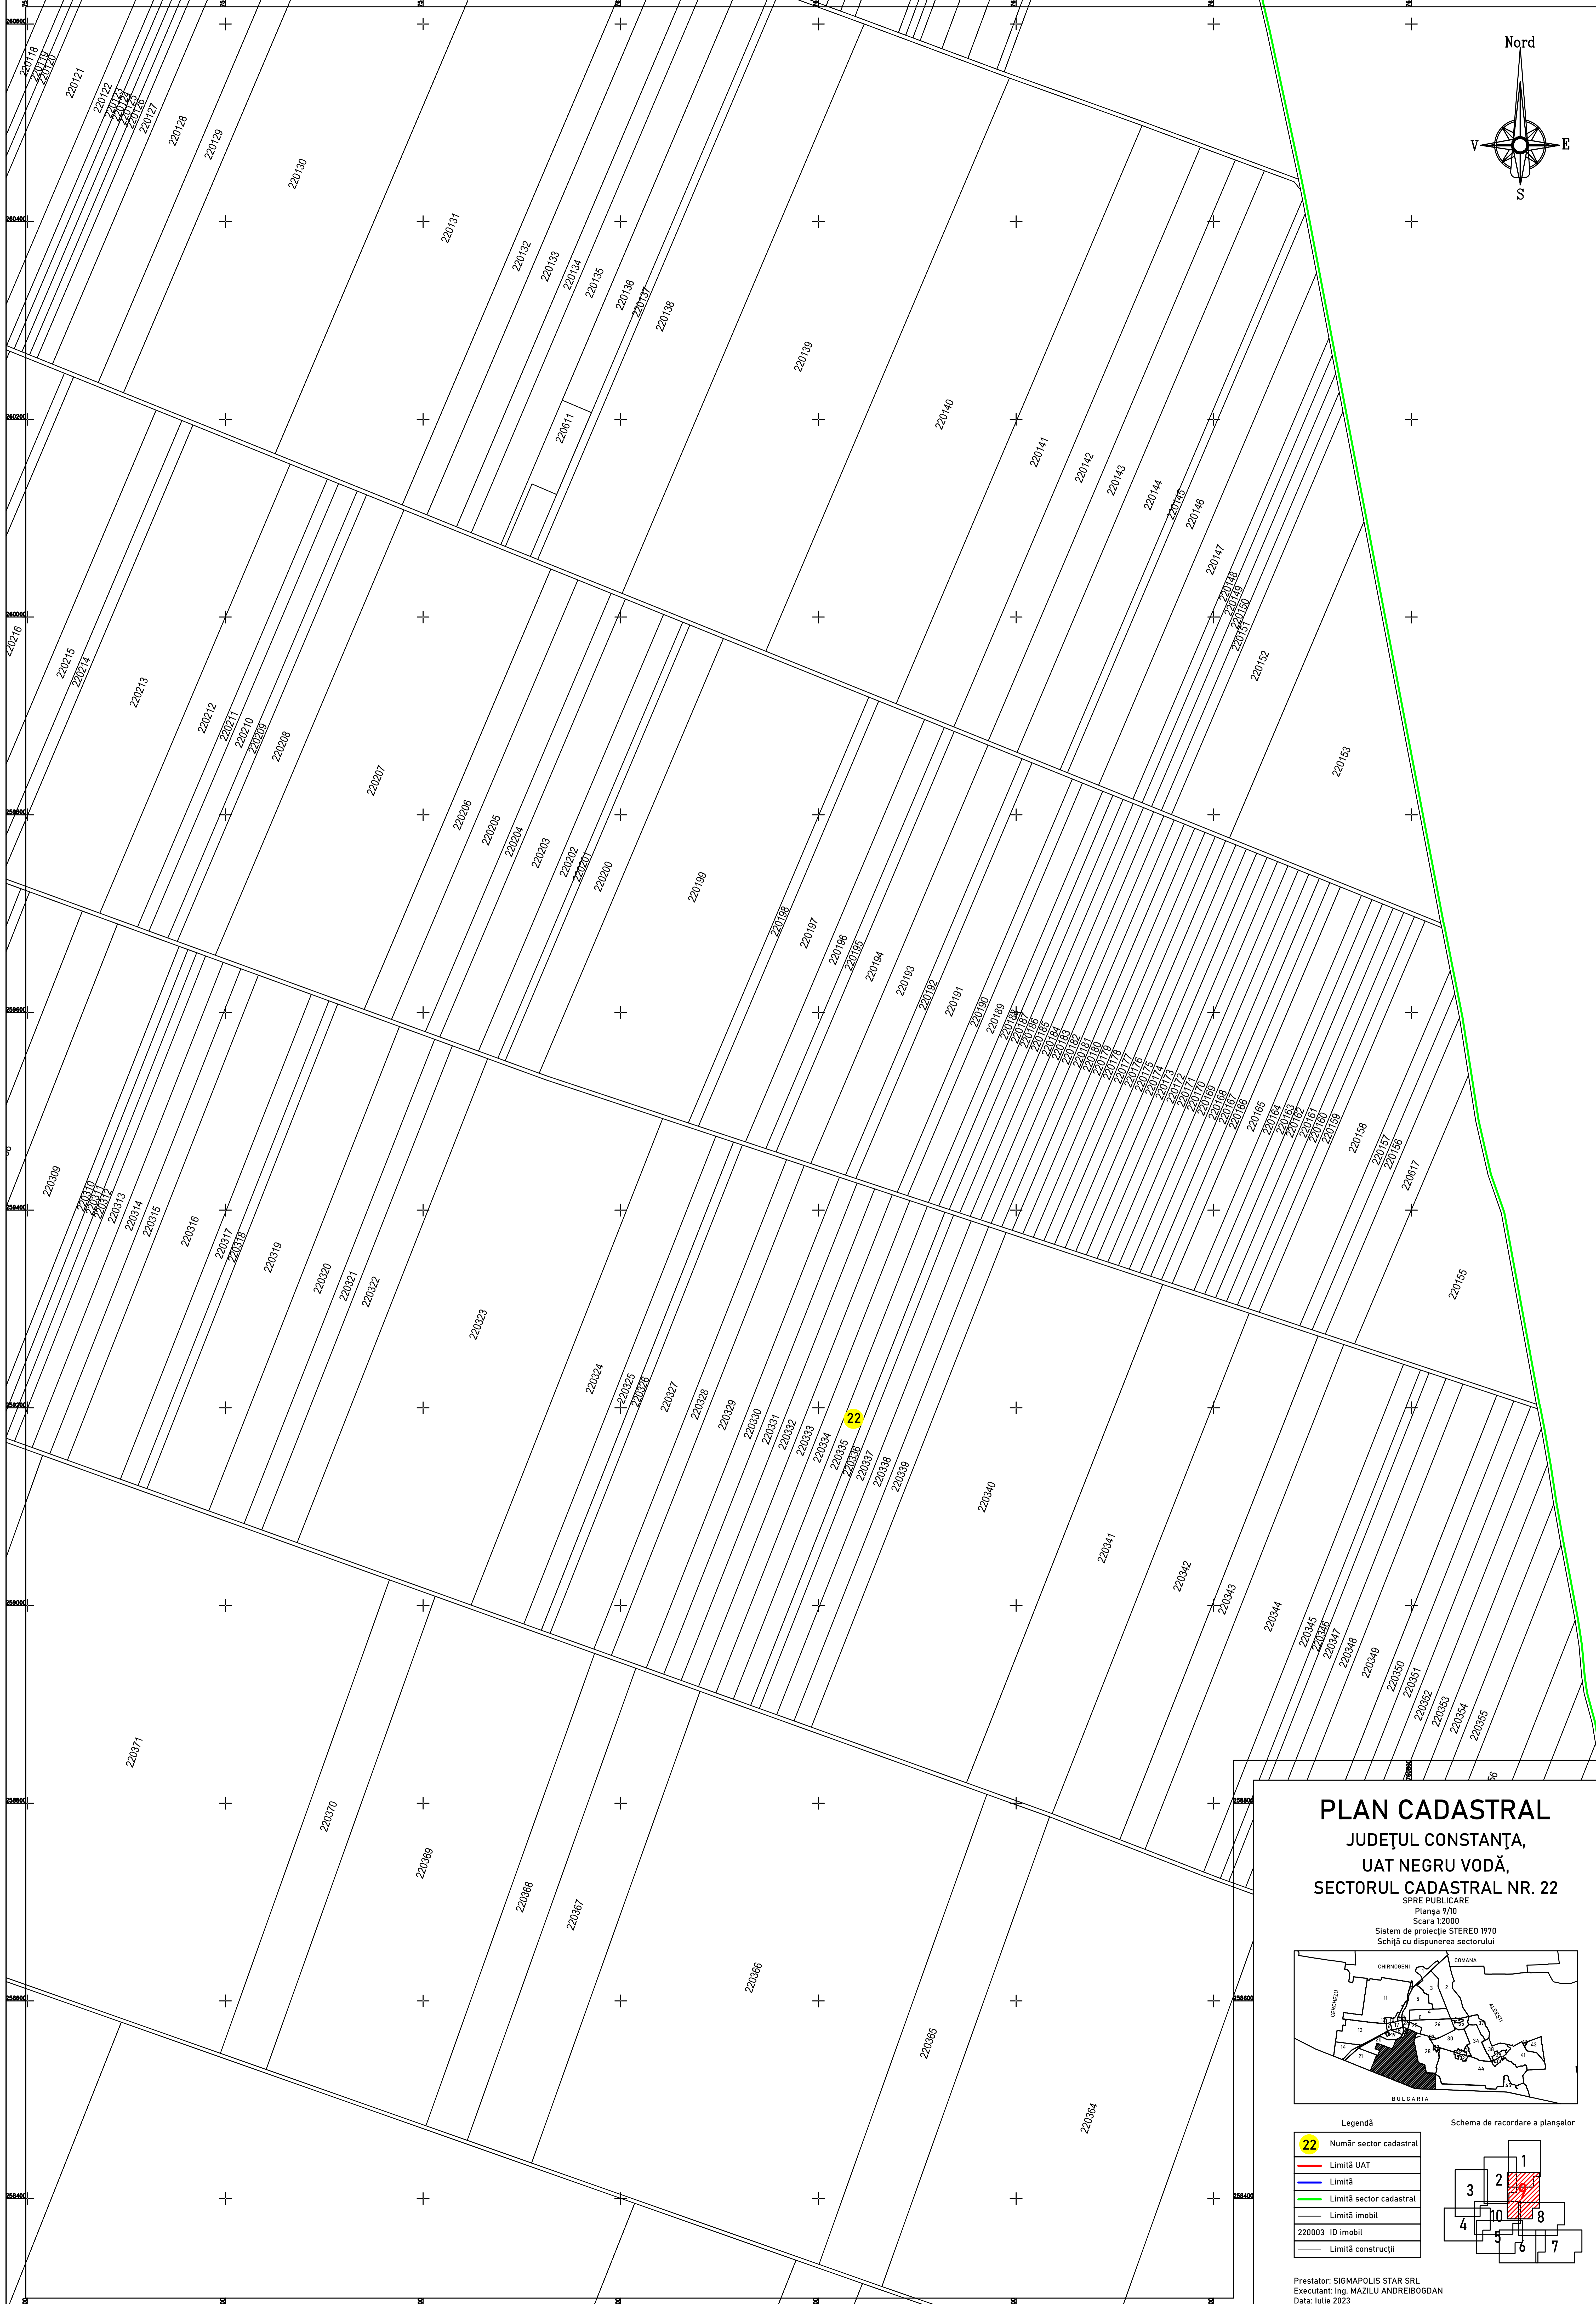

PLAN CADASTRAL

JUDEȚUL CONSTANȚA,

UAT NEGRU VODĂ,

SECTORUL CADASTRAL NR. 22

SPRE PUBLICARE
Planșa 9/10
Scara 1:2000
Sistem de proiecție STEREO 1970
Schită cu dispunerea sectorului

Legendă

22	Număr sector cadastral
	Limită UAT
	Limită
	Limită sector cadastral
	Limită imobil
	220003 ID imobil
	Limită construcții

Schema de racordare a planșelor

Prestator: SIGMAPOLIS STAR SRL
Executant: Ing. MAZILU ANDREI BOGDAN
Data: Iulie 2023