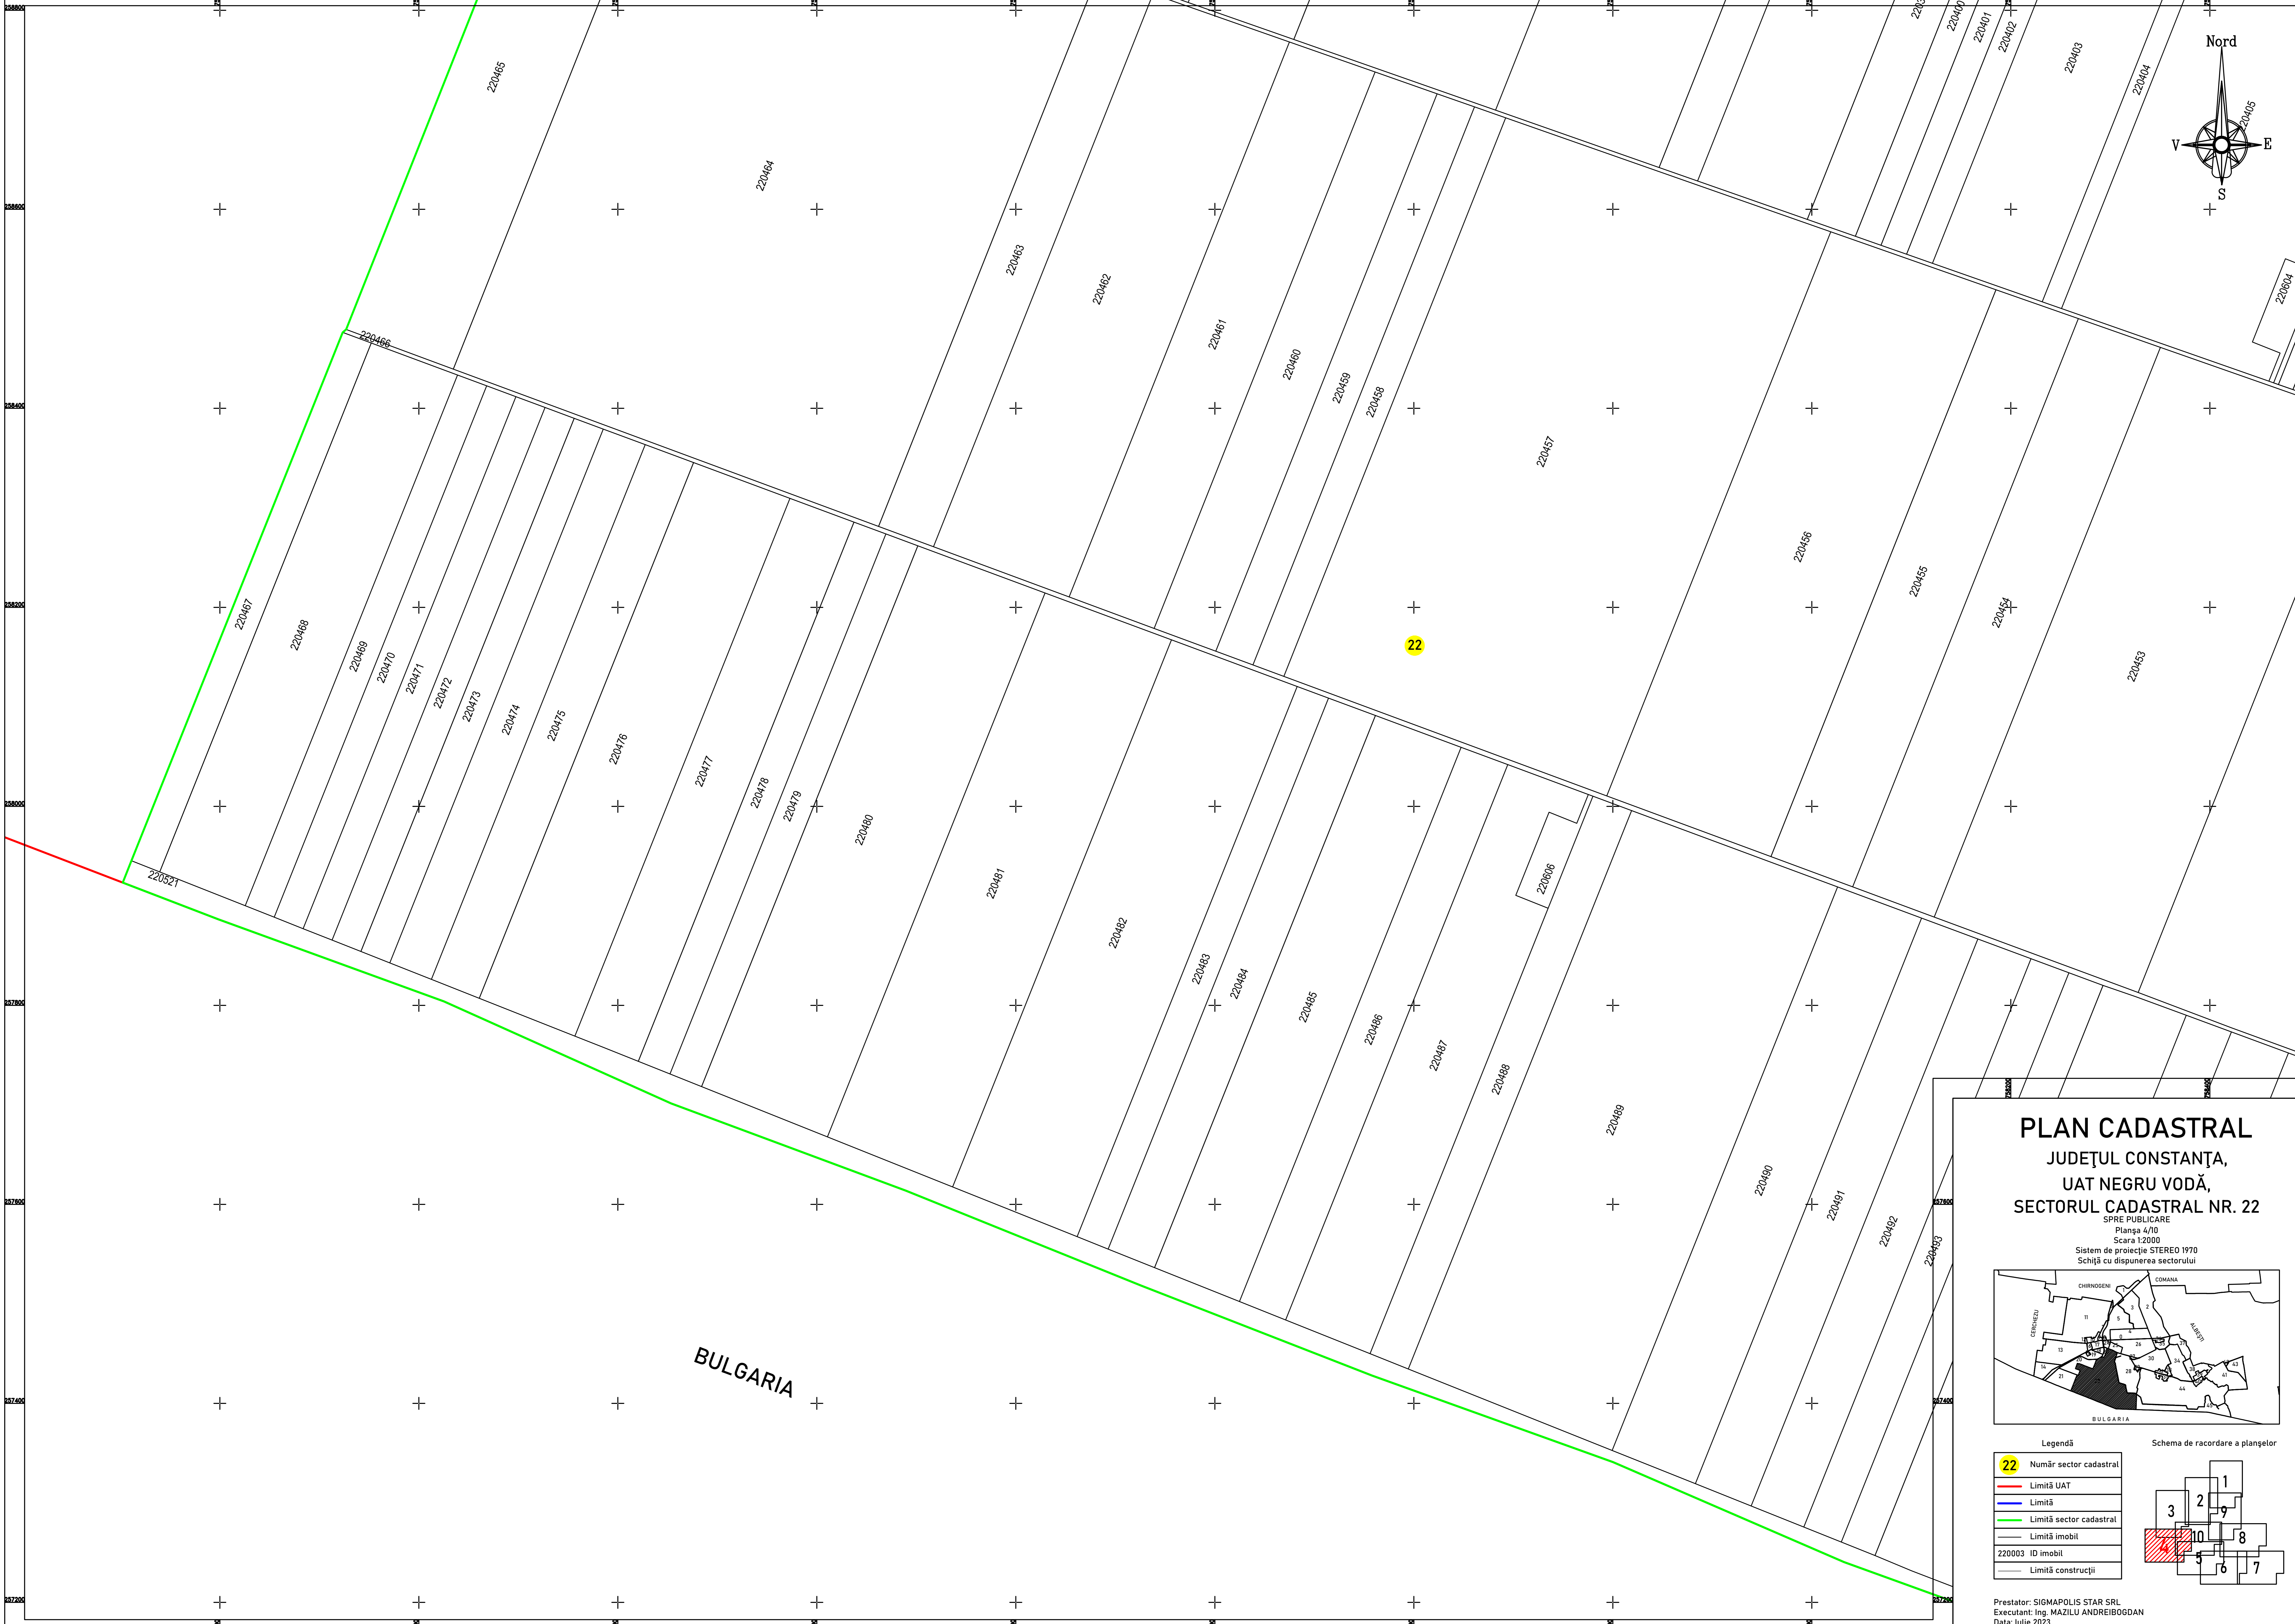

PLAN CADASTRAL
JUDEȚUL CONSTANȚA,
UAT NEGRU VODĂ,
SECTORUL CADASTRAL NR. 22

SPRE PUBLICARE
Planșa 4/10
Scara 1:2000

Legendă		Schema de racordare a planșelor	
	Număr sector cadastral		1
	Limită UAT		2
	Limită		3
	Limită sector cadastral		4
	Limită imobil		5
	ID imobil		6
	Limită construcții		7
			8
			9
			10

Prestator: SIGMAPOLIS STAR SRL
Executant: Ing. MAZILU ANDREI BOGDAN
Data: Iulie 2023