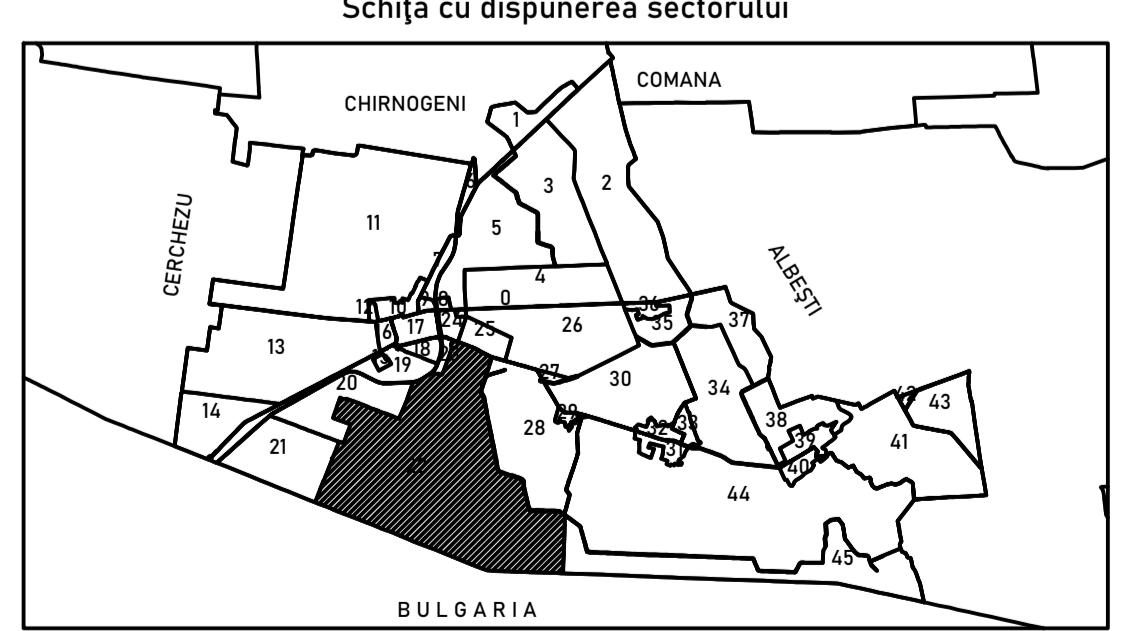

Schema de racordare a planșelor

PLAN CADASTRAL

JUDEȚUL CONSTANȚA,

UAT NEGRU VODĂ,

SECTORUL CADASTRAL NR. 22

SPRE PUBLICARE
Planșa 9/10
Scara 1:2000
Sistem de proiecție STEREO 1970
Schită cu dispunerea sectorului

Legendă

22	Număr sector cadastral
	Limită UAT
	Limită
	Limită sector cadastral
	Limită imobil
	220003 ID imobil
	Limită construcții

Schema de racordare a planșelor

Prestator: SIGMAPOLIS STAR SRL
Executant: Ing. MAZILU ANDREI BOGDAN
Data: Iulie 2023