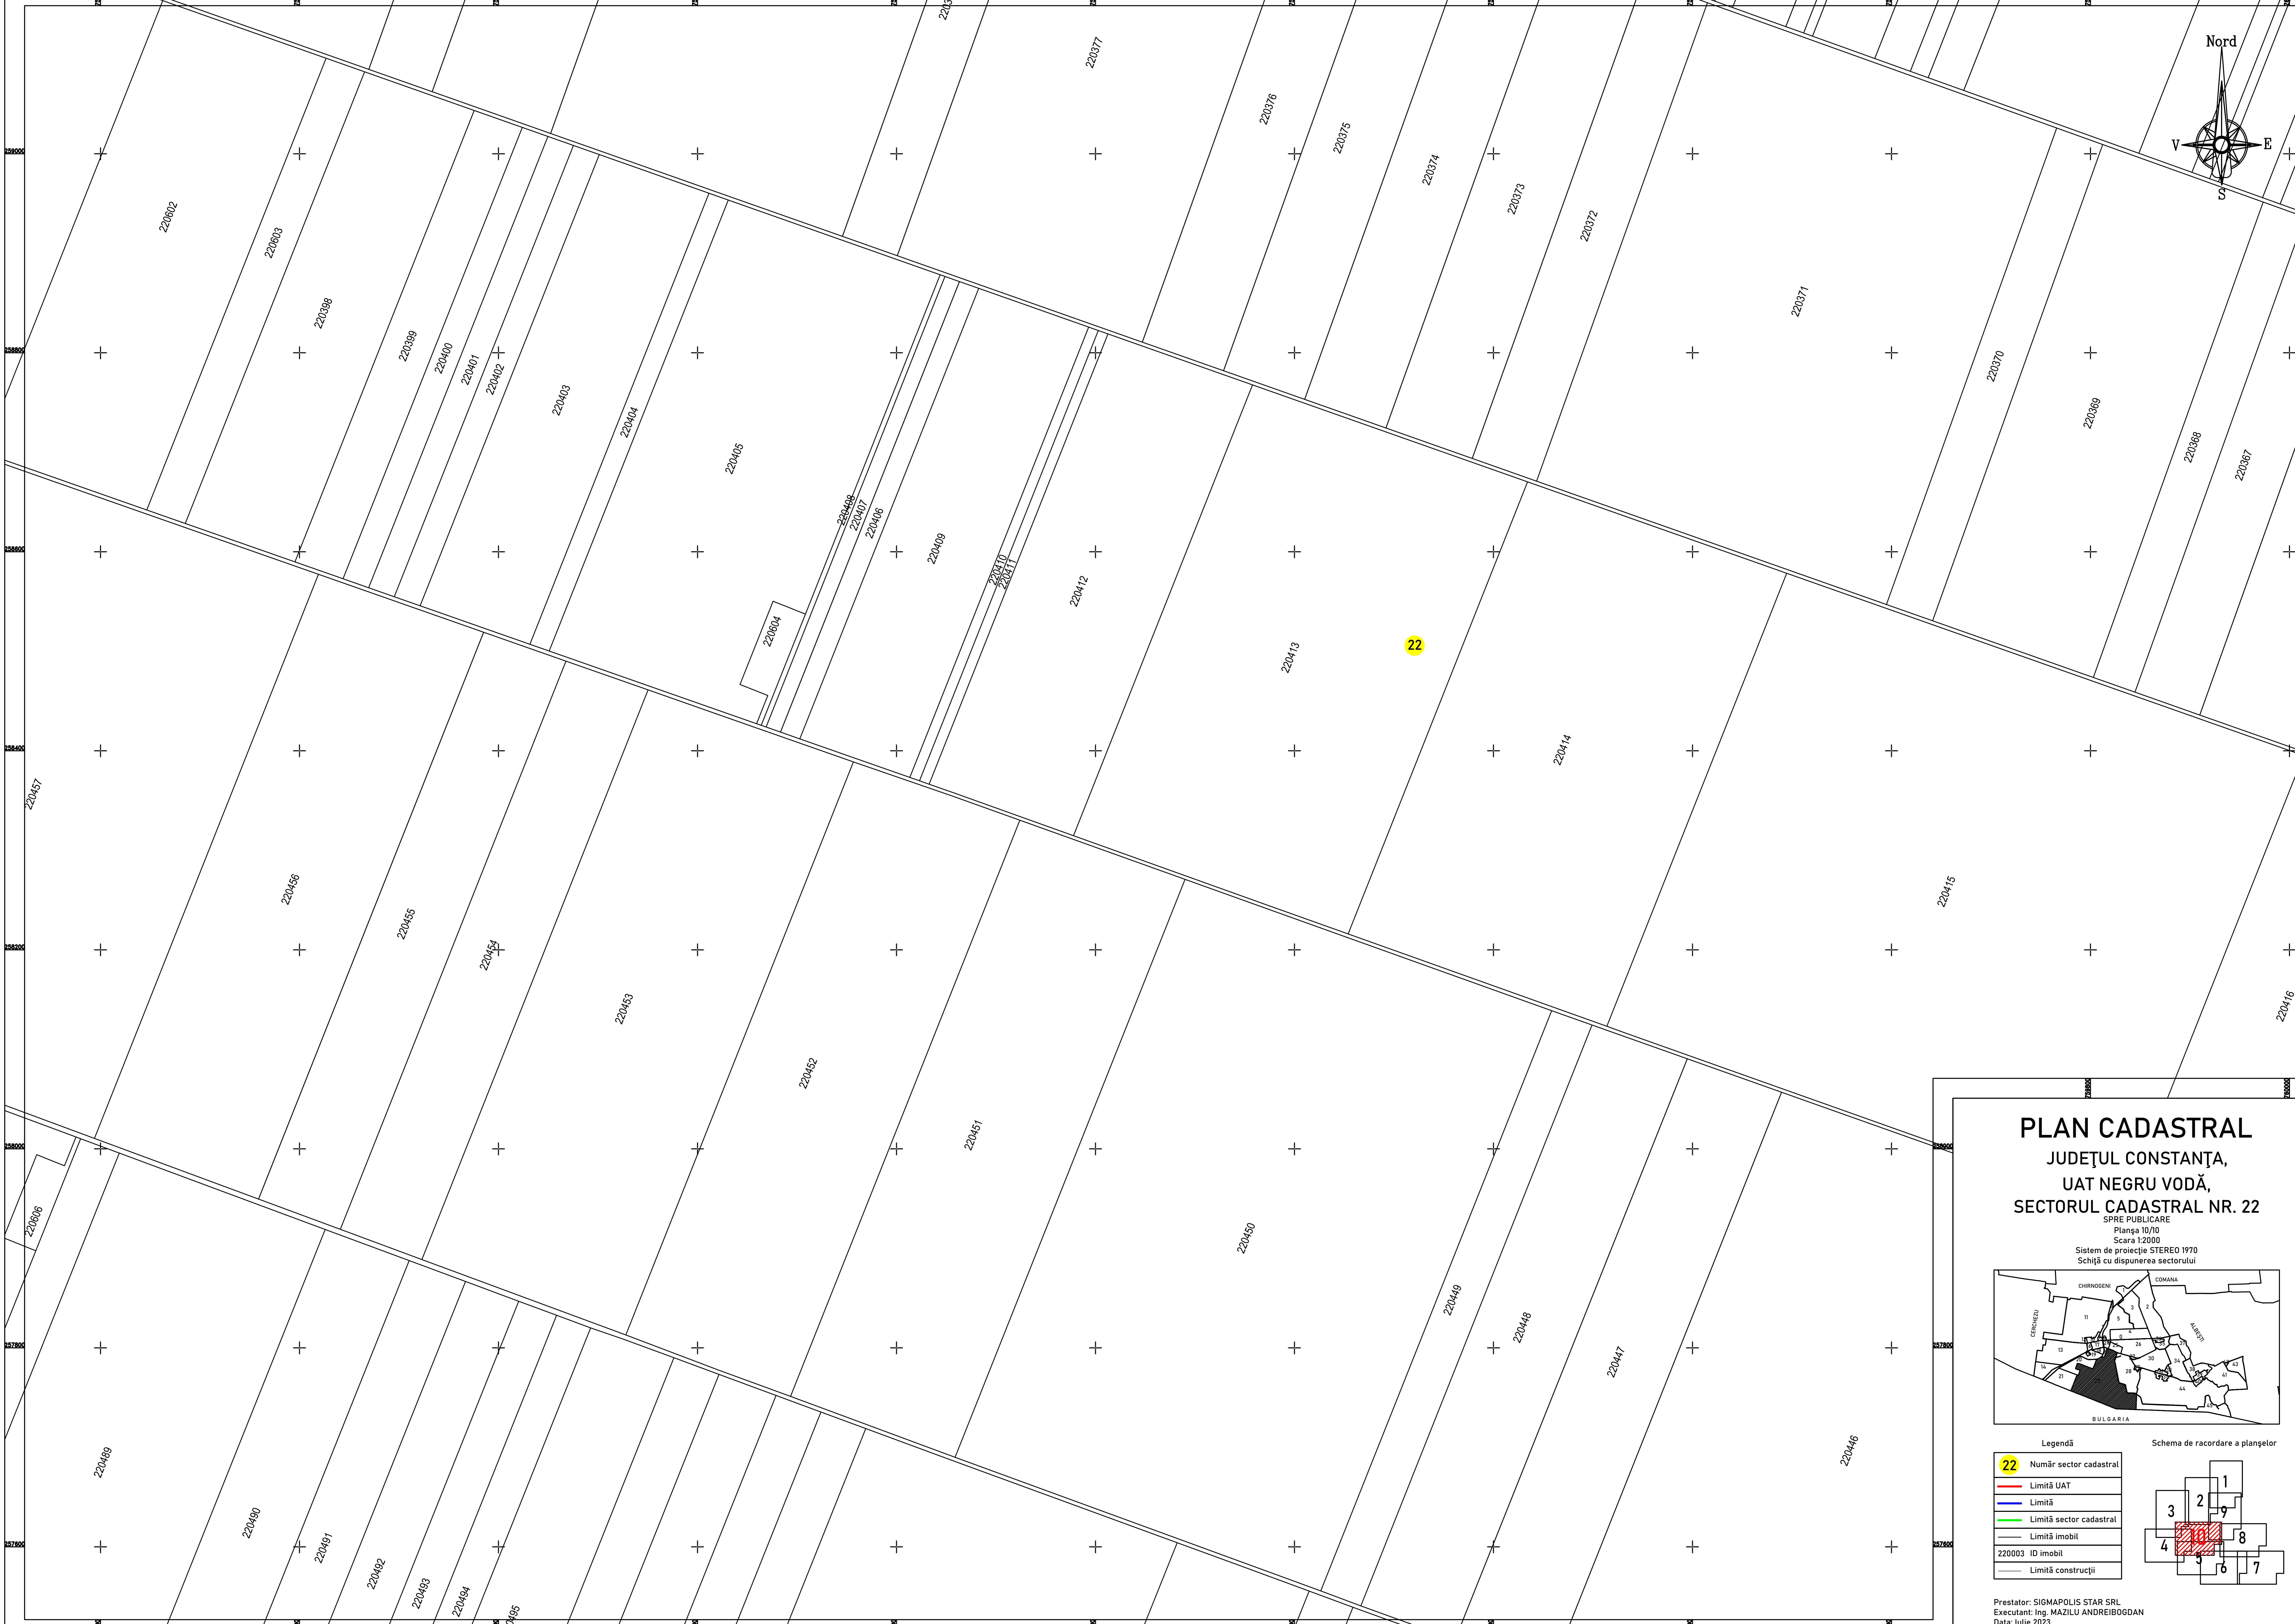

PLAN CADASTRAL
JUDEȚUL CONSTANȚA,
UAT NEGRU VODĂ,
SECTORUL CADASTRAL NR. 22
SPRE PUBLICARE
Planșa 10/10
Scara 1:2000
Sistem de proiecție STEREO 1970
Schită cu dispunerea sectorului

Legendă

22	Număr sector cadastral
	Limită UAT
	Limită
	Limită sector cadastral
	Limită imobil
	220003 ID imobil
	Limită construcții

Schema de racordare a planșelor

Prestator: SIGMAPOLIS STAR SRL
Executant: Ing. MAZILU ANDREI BOGDAN
Data: Iulie 2023