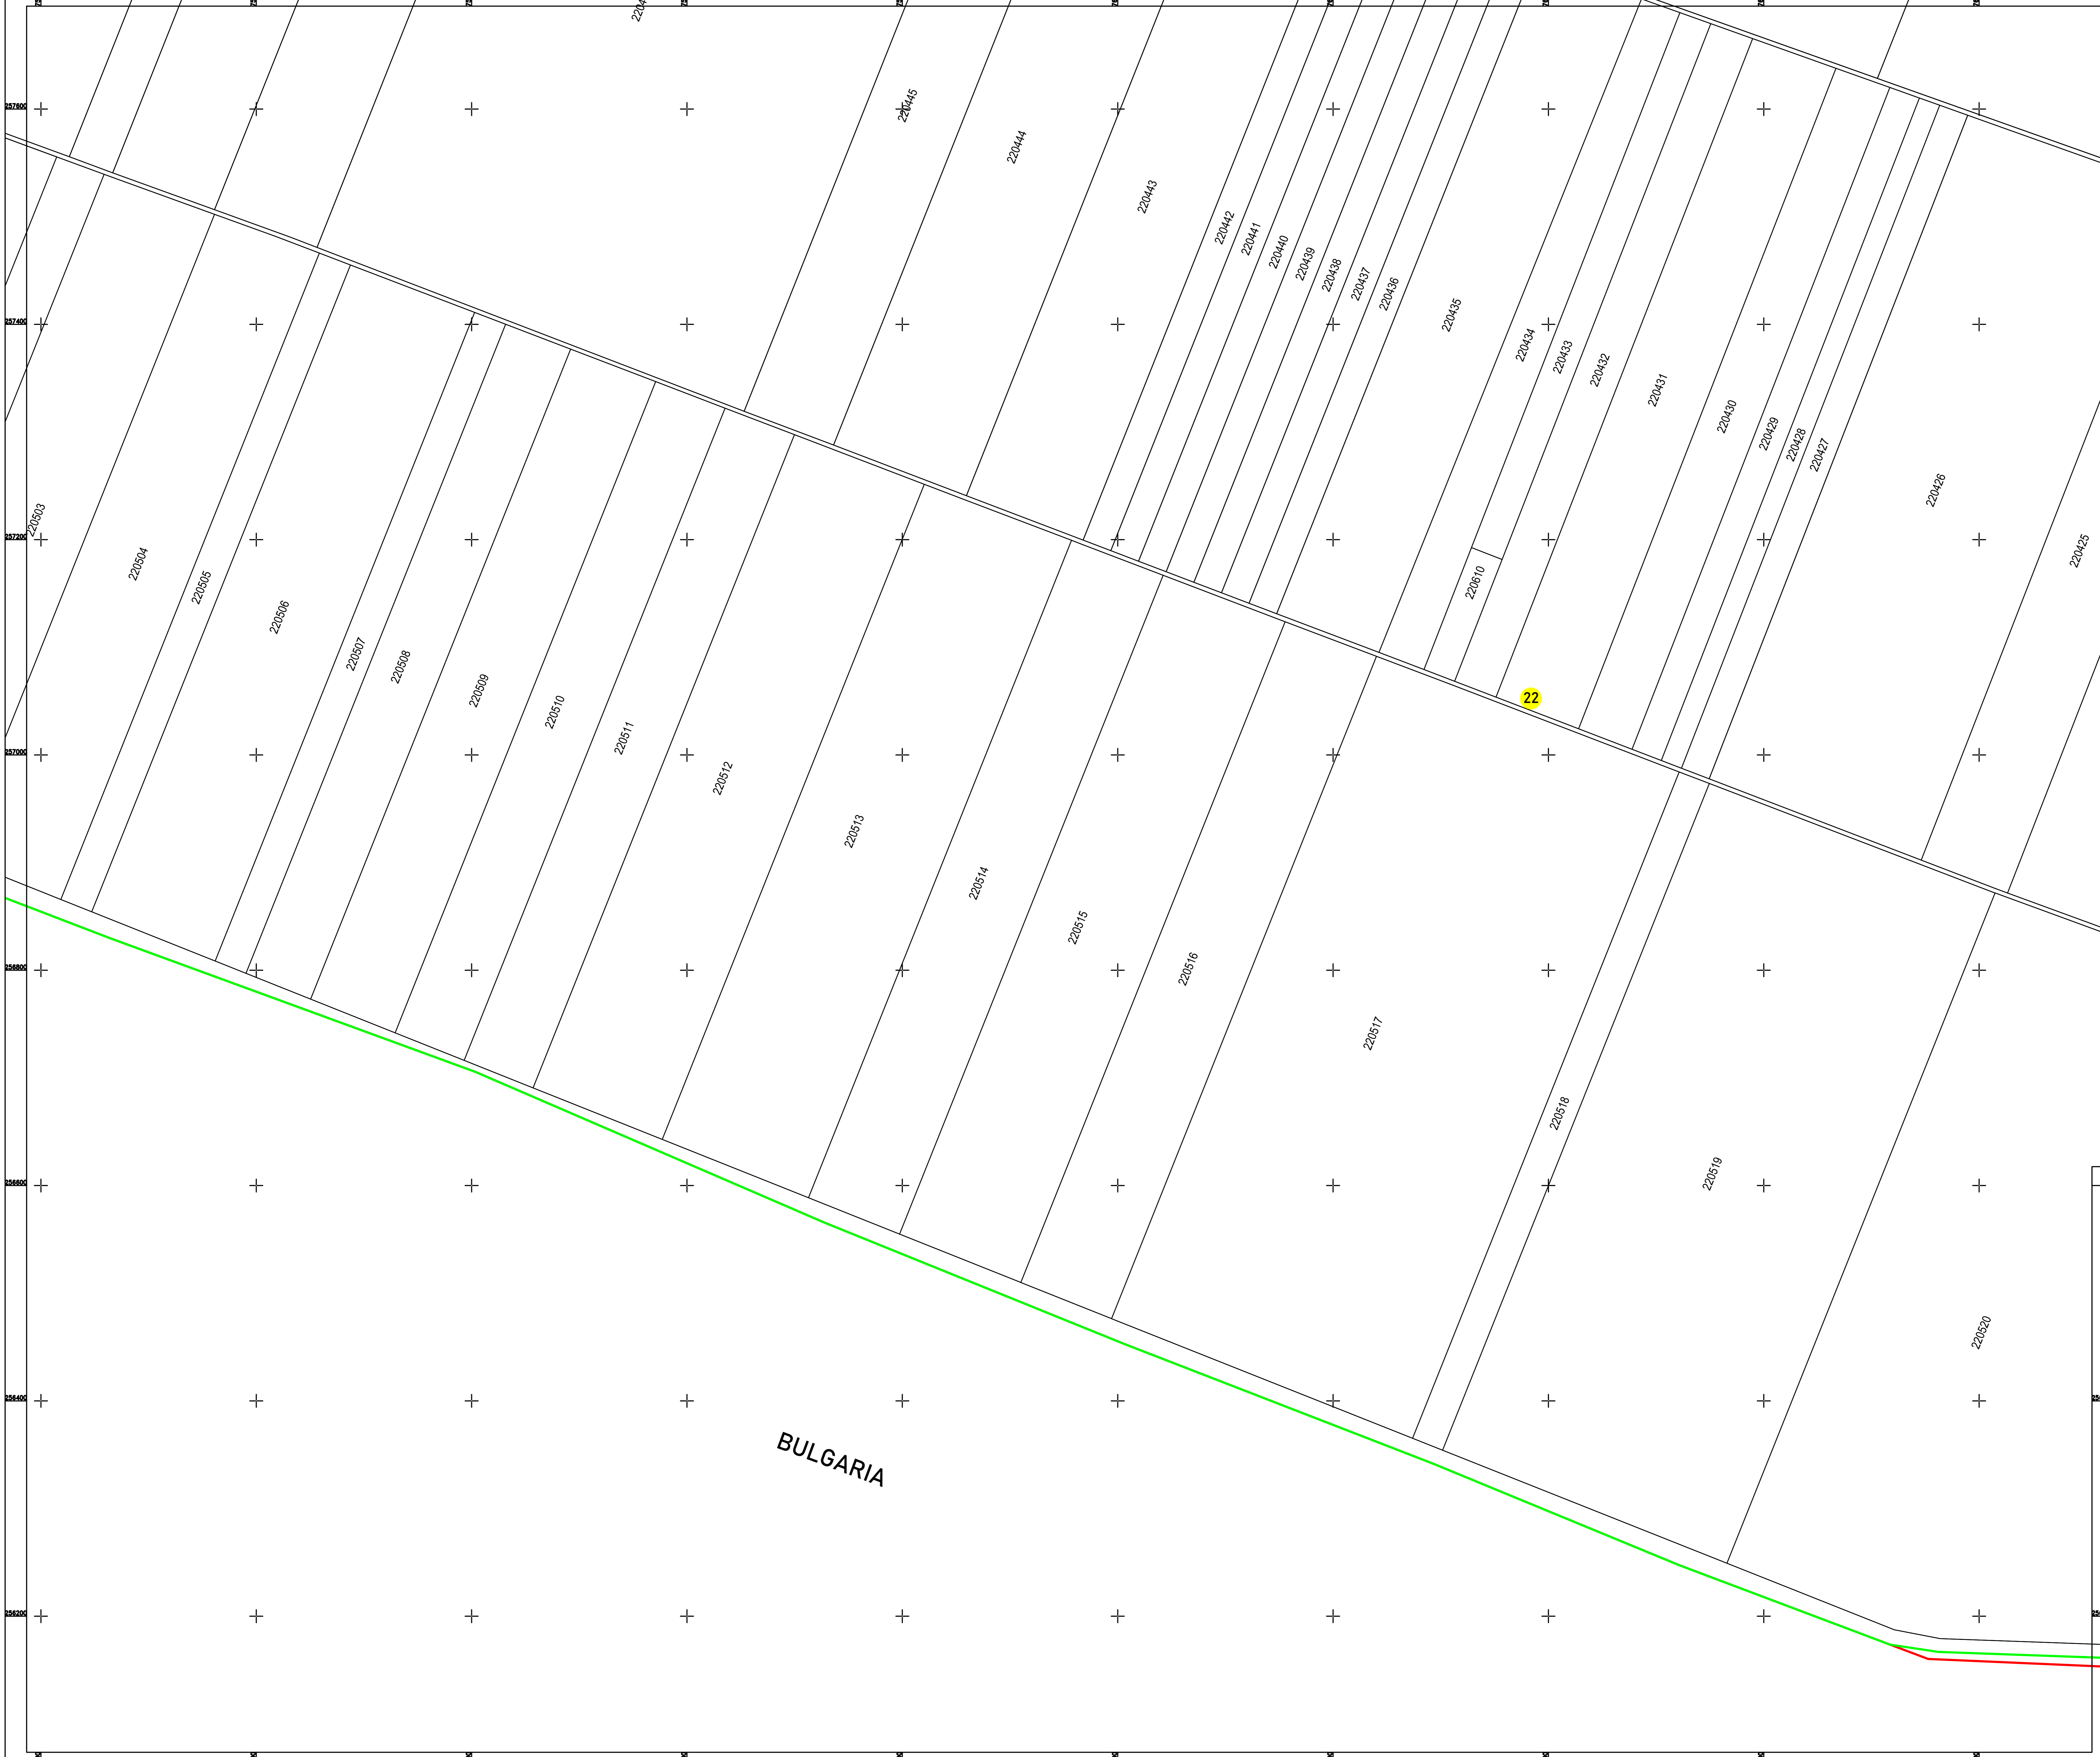

PLAN CADASTRAL
JUDEȚUL CONSTANȚA,
UAT NEGRU VODĂ,
SECTORUL CADASTRAL NR. 22

SPRE PUBLICARE
Planșa 6/10
Scara 1:2000
Sistem de proiecție STEREO 1970
Schităș cu dispunerea sectorului

Legendă

22	Număr sector cadastral
	Limită UAT
	Limită
	Limită sector cadastral
	Limită imobil
220003	ID imobil
	Limită construcții

Schema de racordare a planșelor

Prestator: SIGMAPOLIS STAR SRL
Executant: Ing. MAZILU ANDREI BOGDAN
Data: Iulie 2023