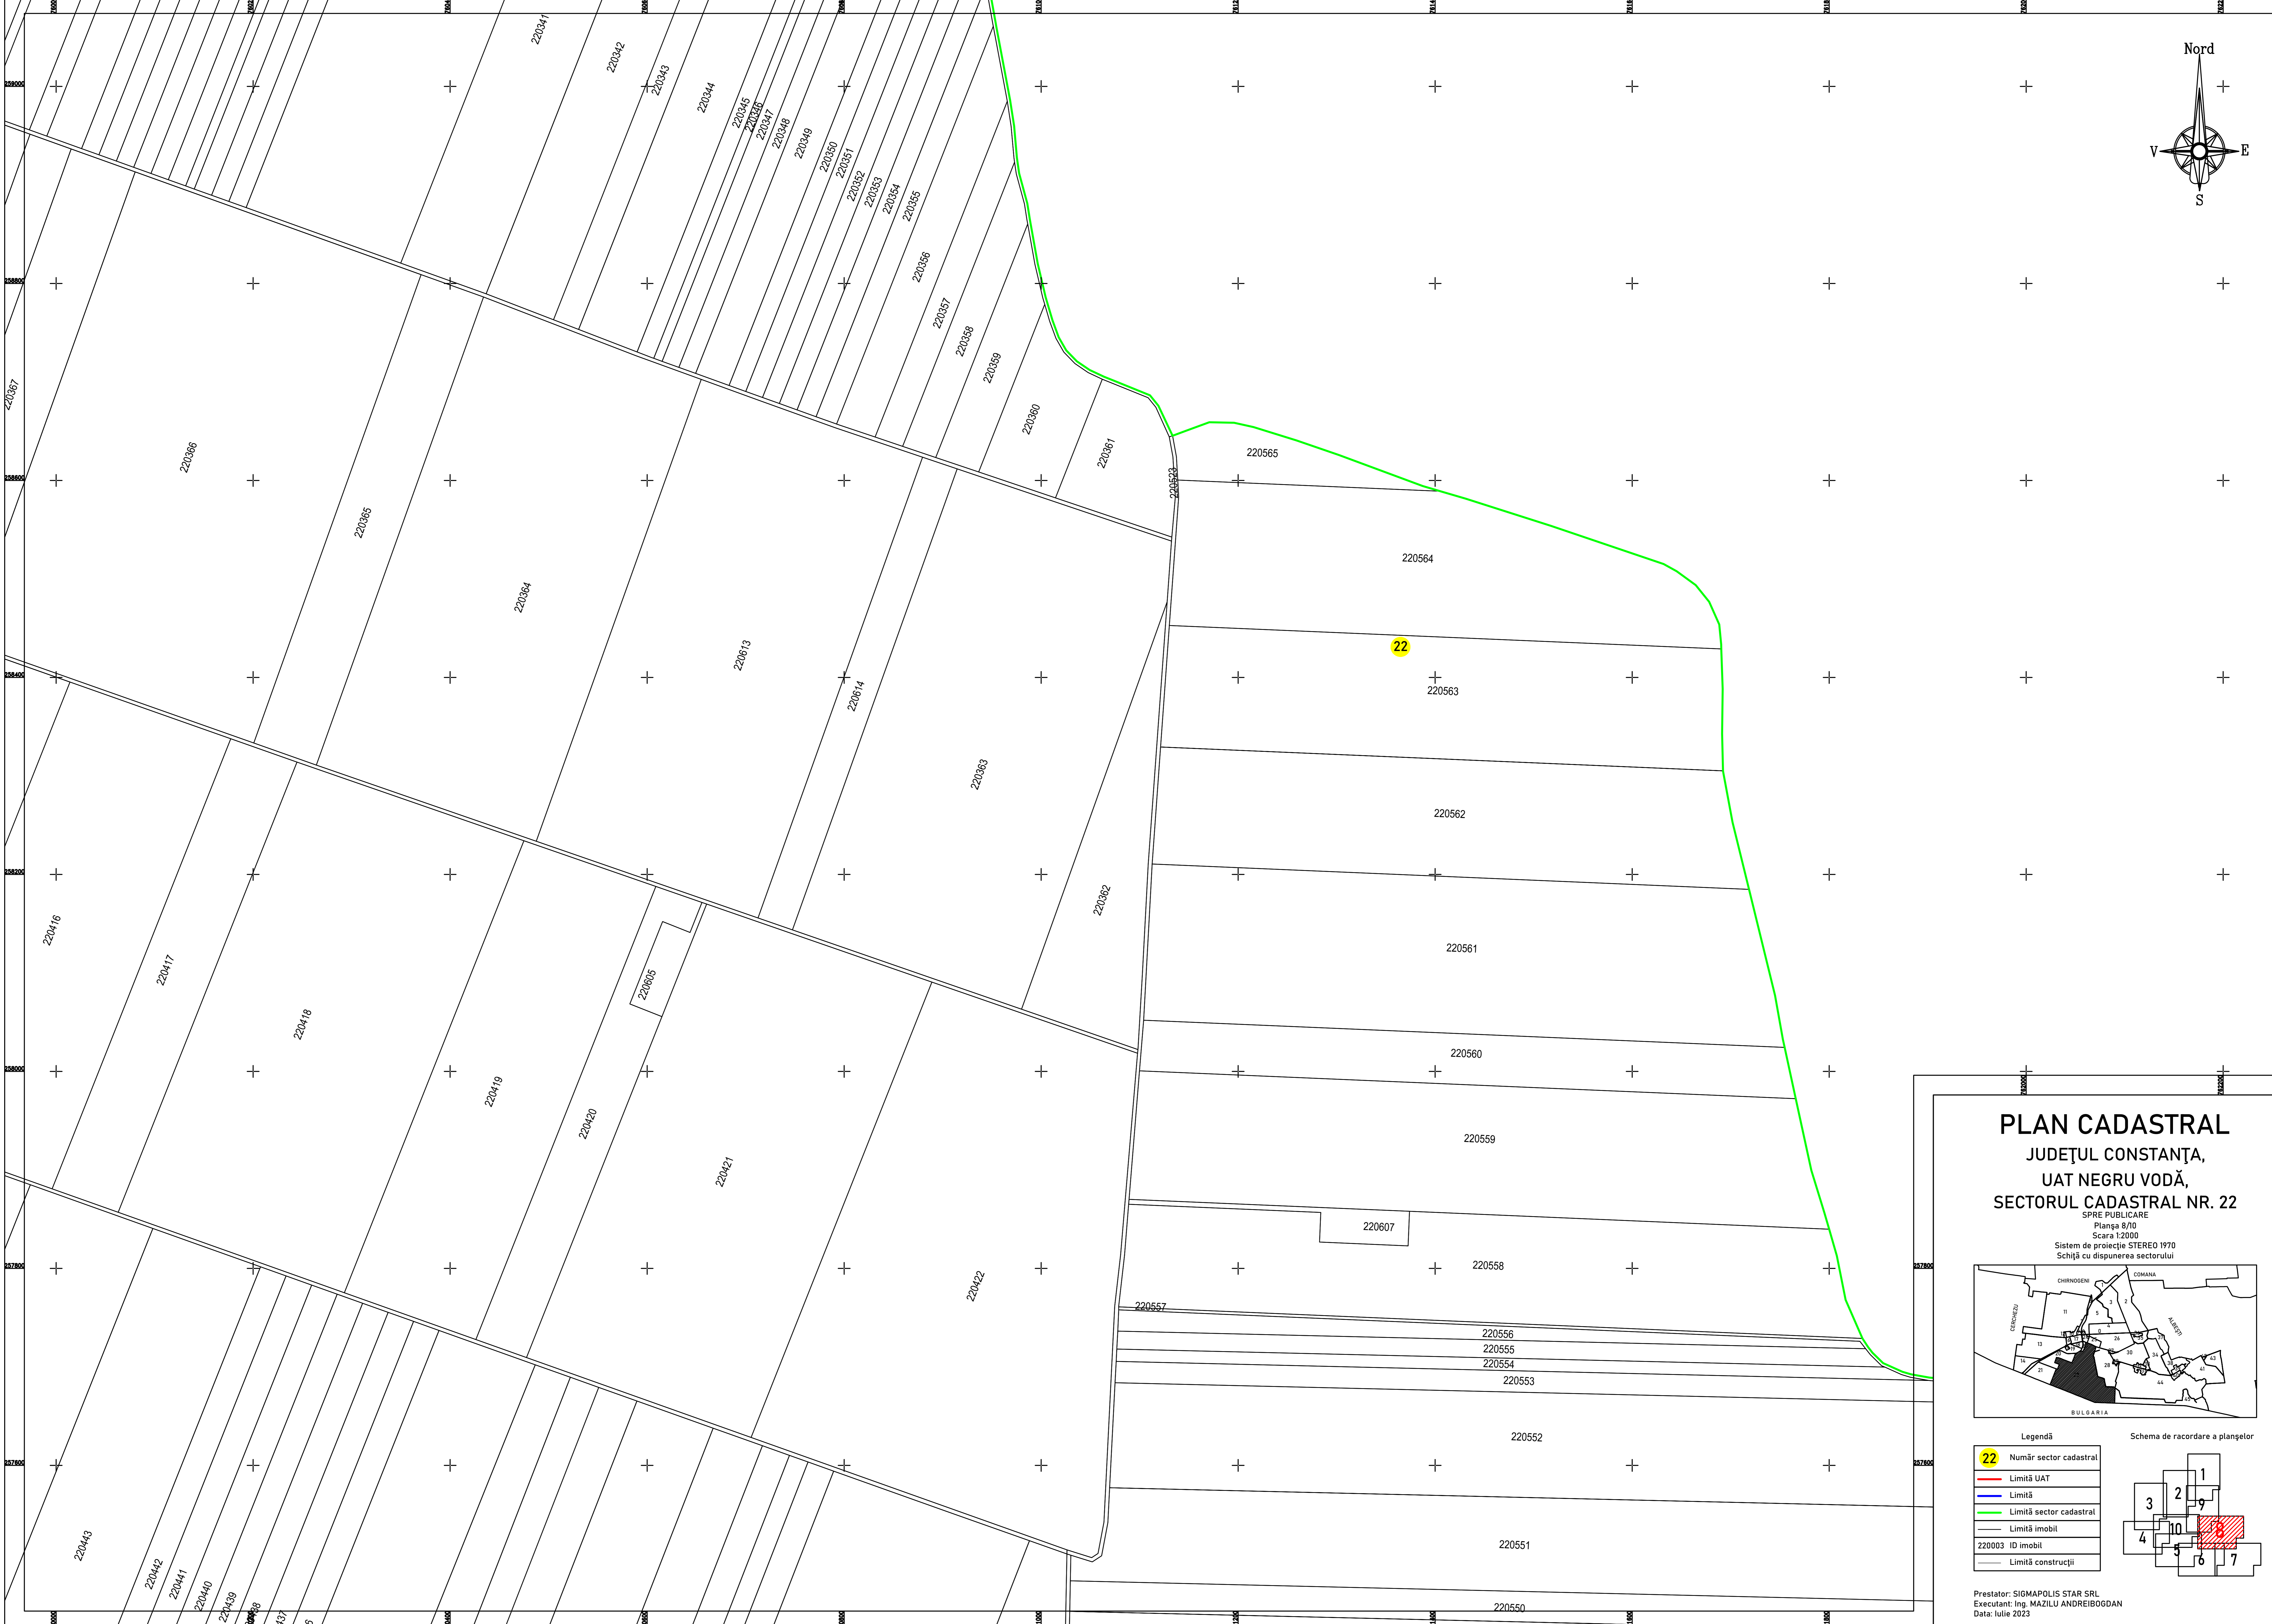

PLAN CADASTRAL
JUDEȚUL CONSTANȚA,
UAT NEGRU VODĂ,
SECTORUL CADASTRAL NR. 22

SPRE PUBLICARE
Planșa 8/10
Scara 1:2000
Sistem de proiecție STEREO 1970
Schită cu dispunerea sectorului

Legendă

22	Număr sector cadastral
	Limită UAT
	Limită
	Limită sector cadastral
	Limită imobil
	220003 ID imobil
	Limită construcții

Schema de racordare a planșelor