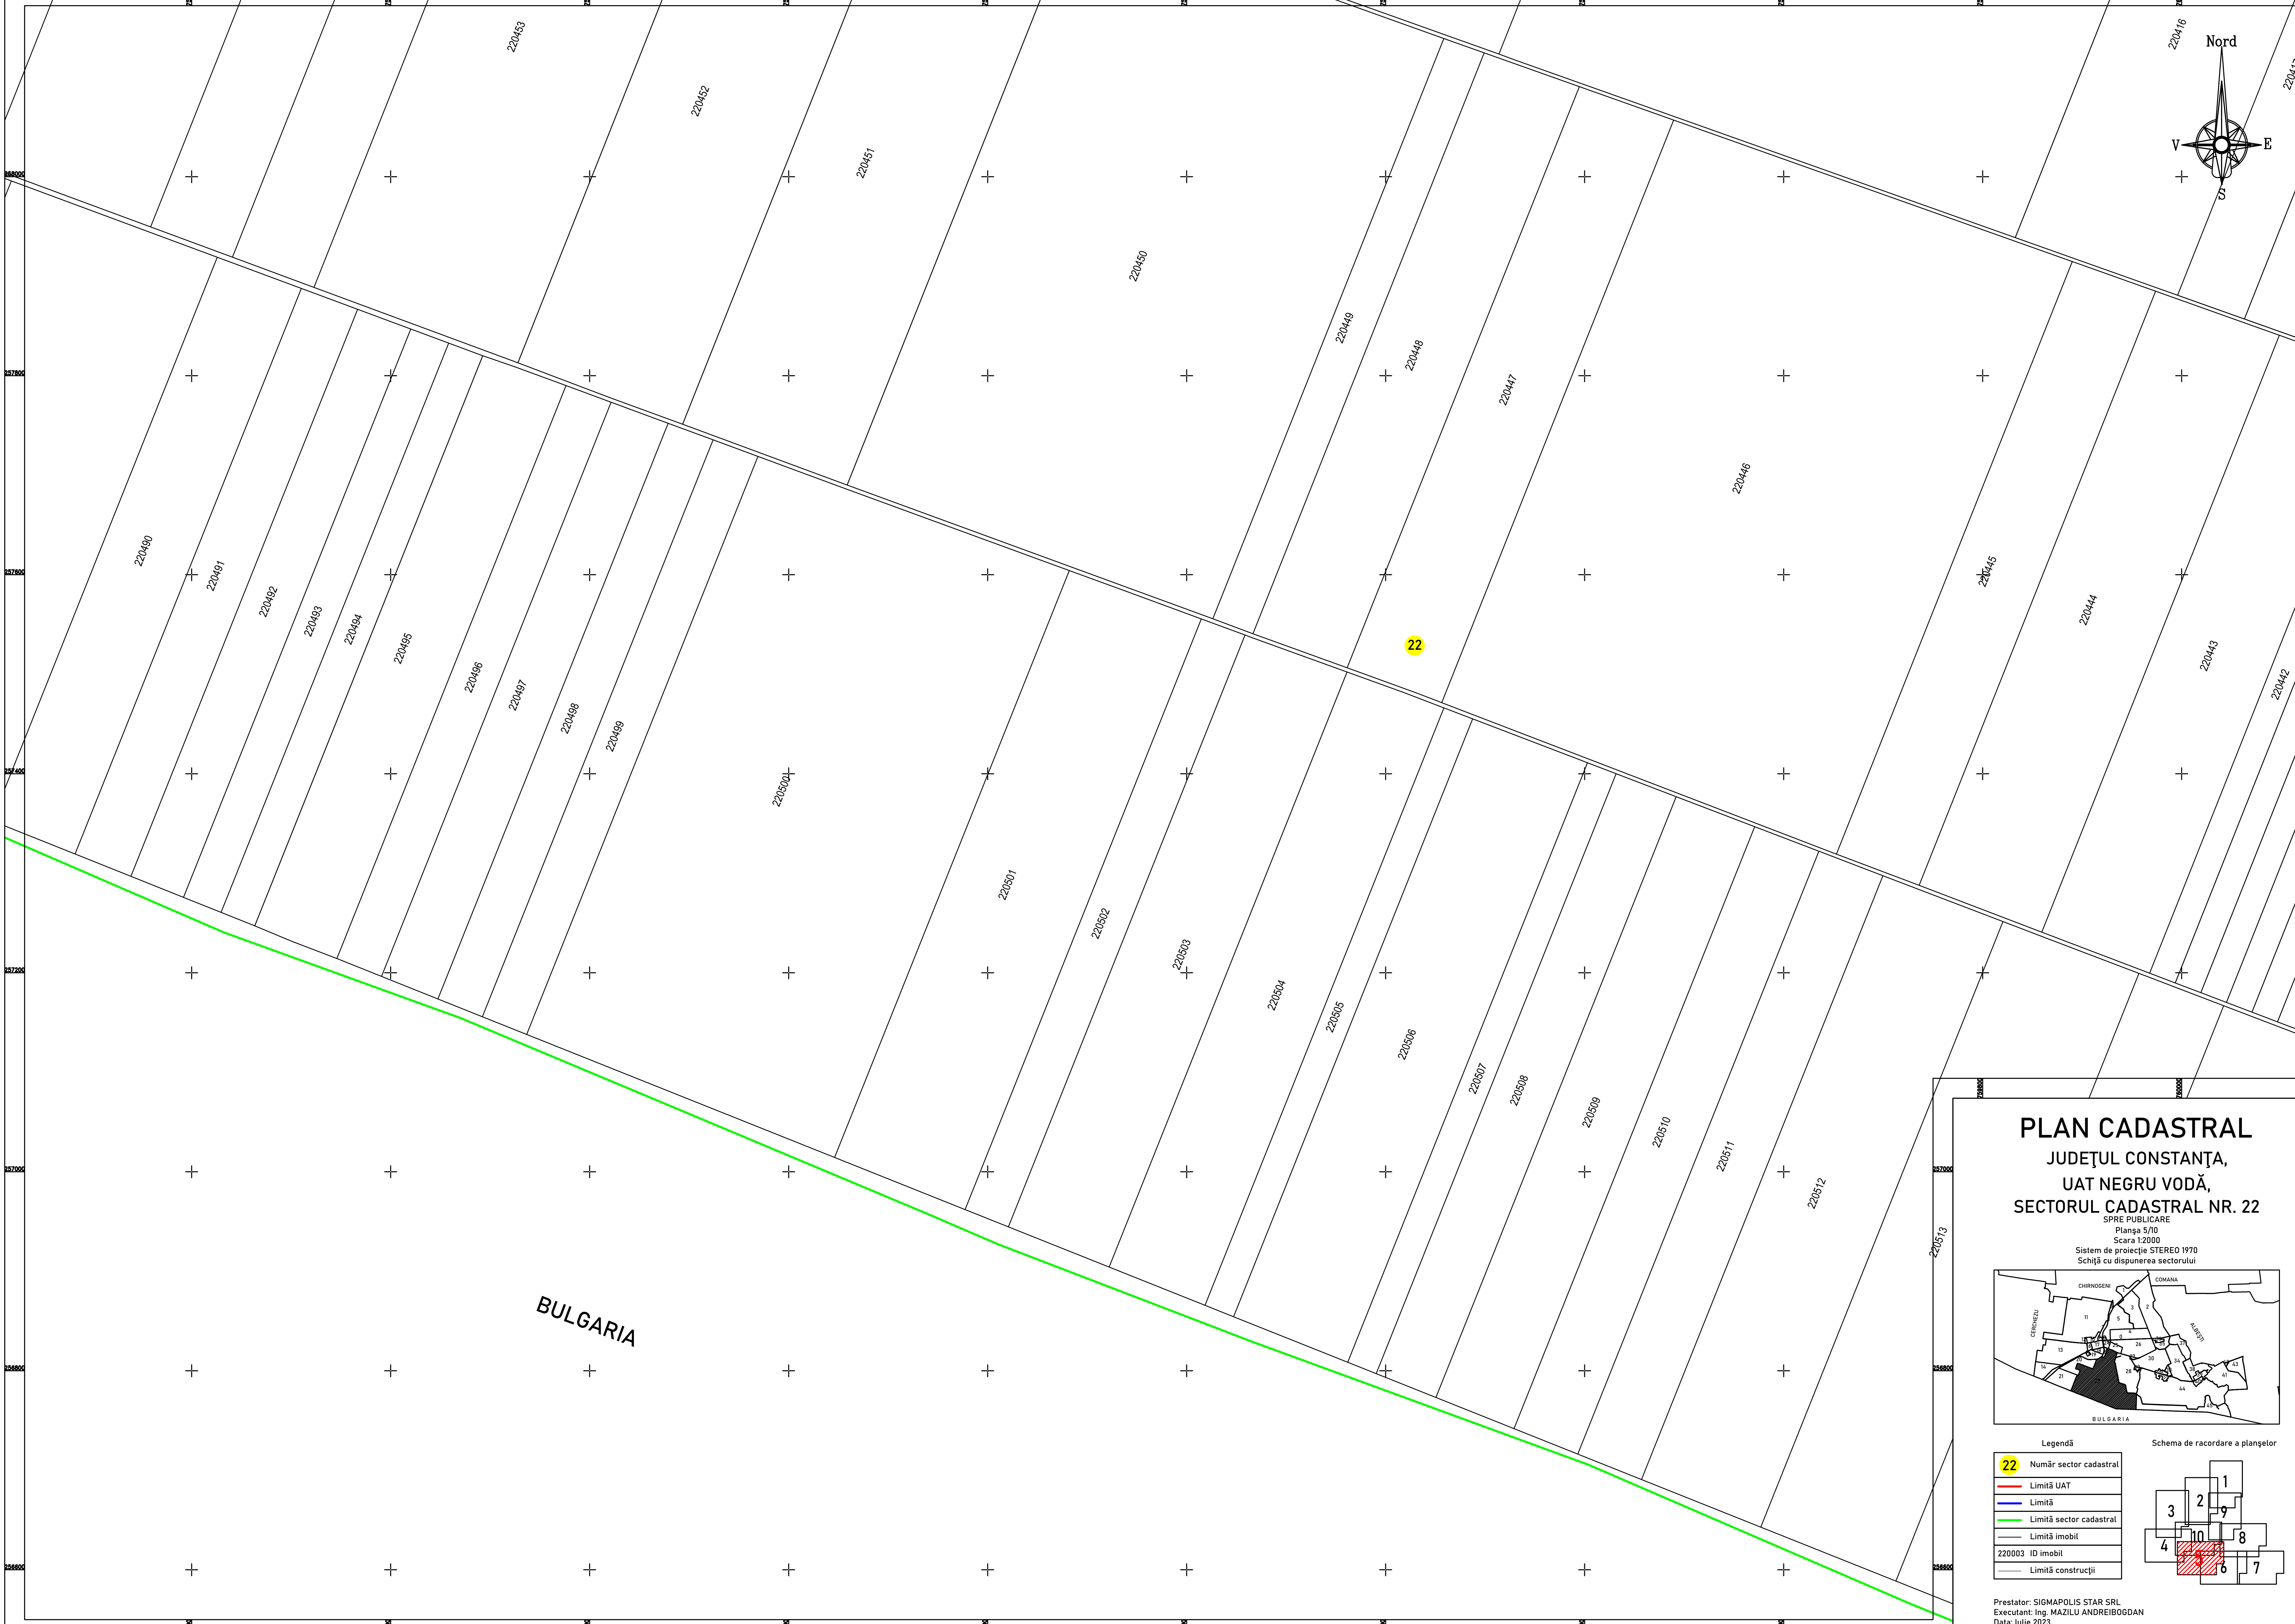

PLAN CADASTRAL
JUDEȚUL CONSTANȚA,
UAT NEGRU VODĂ,
SECTORUL CADASTRAL NR. 22

SPRE PUBLICARE
Planșa 5/10
Scara 1:2000
Sistem de proiecție STEREO 1970
Schișă cu dispunerea sectorului

Legendă

22	Număr sector cadastral
	Limită UAT
	Limită
	Limită sector cadastral
	Limită imobil
220003 ID imobil	
	Limită construcții

Schema de racordare a planșelor

Prestator: SIGMAPOLIS STAR SRL
Executant: Ing. MAZILU ANDREI BOGDAN
Data: Iulie 2023