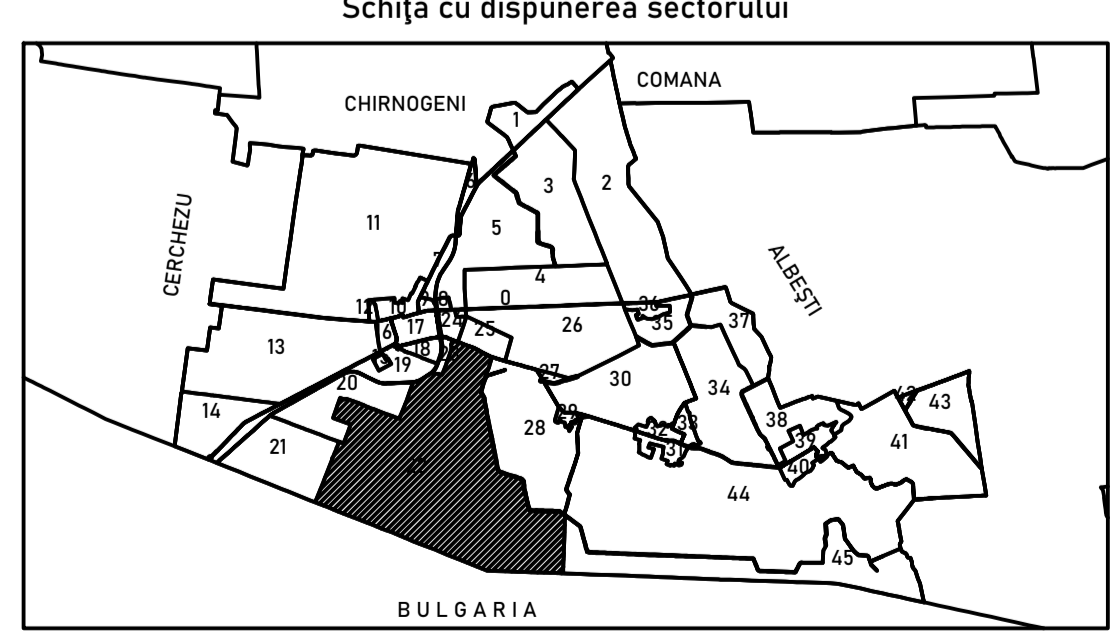

Legendă

22	Număr sector cadastral
(Red line)	Limită UAT
(Black line)	Limită
(Green line)	Limită sector cadastral
(Thin black line)	Limită imobil
220003 ID imobil	220003 ID imobil
(Dashed line)	Limită construcții

Schema de racordare a planșelor

Prestator: SIGMAPOLIS STAR SRL
Executant: Ing. MAZILU ANDREIBOGDAN
Data: Iulie 2023