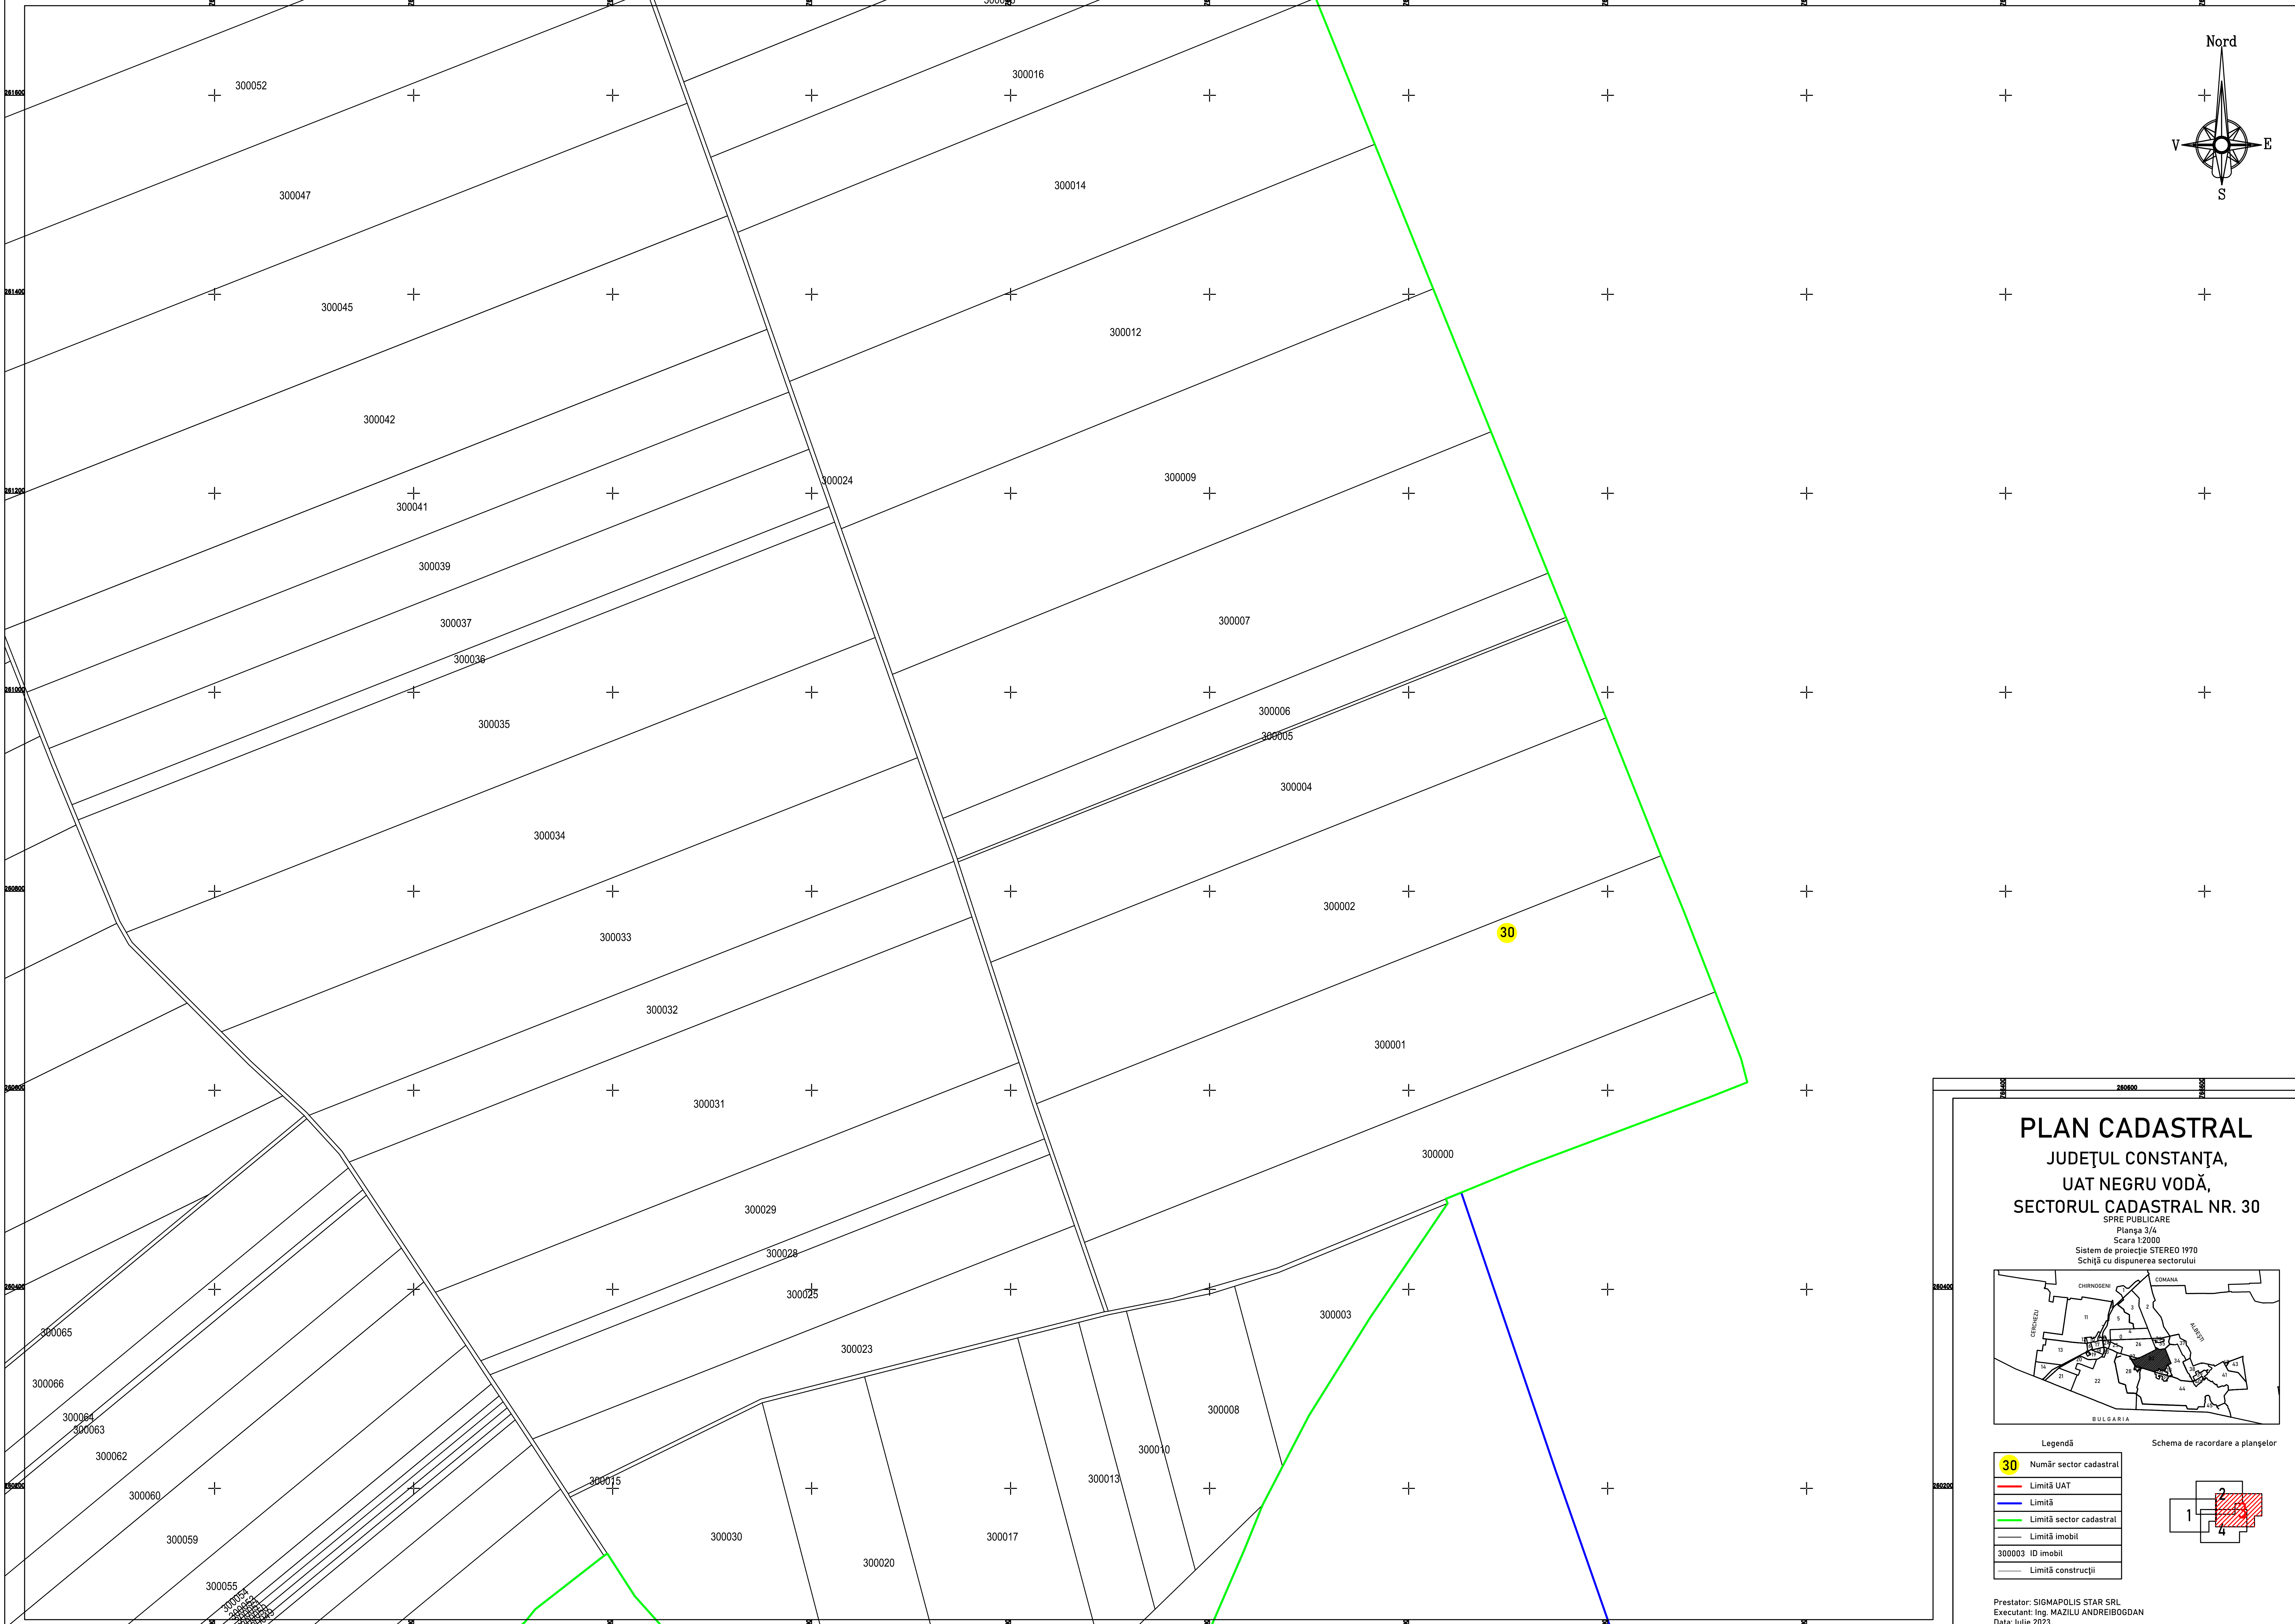

PLAN CADASTRAL
JUDEȚUL CONSTANȚA,
UAT NEGRU VODĂ,
SECTORUL CADASTRAL NR. 30
SPRE PUBLICARE
Planșa Z/4
Scara 1:2000
Sistem de proiecție STEREO 1970
Schită cu dispunerea sectorului

Legendă

30	Număr sector cadastral
	Limită UAT
	Limită
	Limită sector cadastral
	Limită imobil
	300003 ID imobil
	Limită construcții

Prestator: SIGMAPOLIS STAR SRL
Executant: Ing. MAZILU ANDREI BOGDAN
Data: Iulie 2023

PLAN CADASTRAL
JUDEȚUL CONSTANȚA,
UAT NEGRU VODĂ,
SECTORUL CADASTRAL NR. 30
 SPRE PUBLICARE
 Planșa 3/4
 Scara 1:2000
 Sistem de proiecție STEREO 1970
 Schișă cu dispunerea sectorului

Legendă

30	Număr sector cadastral
	Limită UAT
	Limită
	Limită sector cadastral
	Limită imobil
	300003 ID imobil
	Limită construcții

Prestator: SIGMAPOLIS STAR SRL
 Executant: Ing. MAZILU ANDREI BOGDAN
 Data: Iulie 2023

Darabani

PLAN CADASTRAL
JUDEȚUL CONSTANȚA,
UAT NEGRU VODĂ,
SECTORUL CADASTRAL NR. 30
 SPRE PUBLICARE
 Planșa 4/4
 Scara 1:2000
 Sistem de proiecție STEREO 1970
 Schișă cu dispunerea sectorului

Legendă

	Număr sector cadastral
	Limită UAT
	Limită
	Limită sector cadastral
	Limită imobil
	300003 ID imobil
	Limită construcții