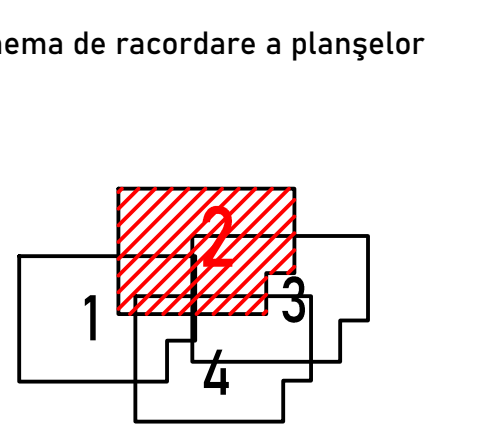

PLAN CADASTRAL
JUDEȚUL CONSTANȚA,
UAT NEGRU VODĂ,
SECTORUL CADASTRAL NR. 30
SPRE PUBLICARE
Planșa Z/4
Scara 1:2000
Sistem de proiecție STEREO 1970
Schită cu dispunerea sectorului

Legendă

30	Număr sector cadastral
	Limită UAT
	Limită
	Limită sector cadastral
	Limită imobil
	300003 ID imobil
	Limită construcții