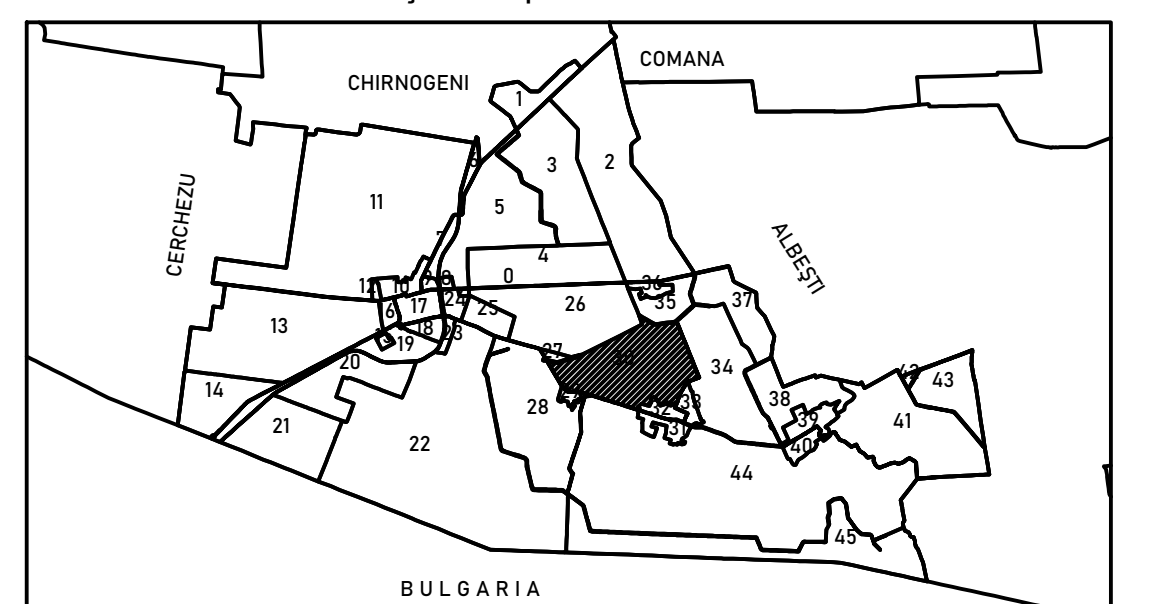

PLAN CADASTRAL
JUDEȚUL CONSTANȚA,
UAT NEGRU VODĂ,
SECTORUL CADASTRAL NR. 30
SPRE PUBLICARE
Planșa Z/4
Scara 1:2000
Sistem de proiecție STEREO 1970
Schită cu dispunerea sectorului

Legendă

30	Număr sector cadastral
	Limită UAT
	Limită
	Limită sector cadastral
	Limită imobil
	300003 ID imobil
	Limită construcții

Prestator: SIGMAPOLIS STAR SRL
Executant: Ing. MAZILU ANDREI BOGDAN
Data: Iulie 2023

PLAN CADASTRAL
JUDEȚUL CONSTANȚA,
UAT NEGRU VODĂ,
SECTORUL CADASTRAL NR. 30
 SPRE PUBLICARE
 Planșa 3/4
 Scara 1:2000
 Sistem de proiecție STEREO 1970
 Schișă cu dispunerea sectorului

Legendă

30	Număr sector cadastral
	Limită UAT
	Limită
	Limită sector cadastral
	Limită imobil
	300003 ID imobil
	Limită construcții

Prestator: SIGMAPOLIS STAR SRL
 Executant: Ing. MAZILU ANDREI BOGDAN
 Data: Iulie 2023

Darabani

PLAN CADASTRAL
JUDEȚUL CONSTANȚA,
UAT NEGRU VODĂ,
SECTORUL CADASTRAL NR. 30
 SPRE PUBLICARE
 Planșa 4/4
 Scara 1:2000
 Sistem de proiecție STEREO 1970
 Schișă cu dispunerea sectorului

Legendă

	Număr sector cadastral
	Limită UAT
	Limită
	Limită sector cadastral
	Limită imobil
	300003 ID imobil
	Limită construcții