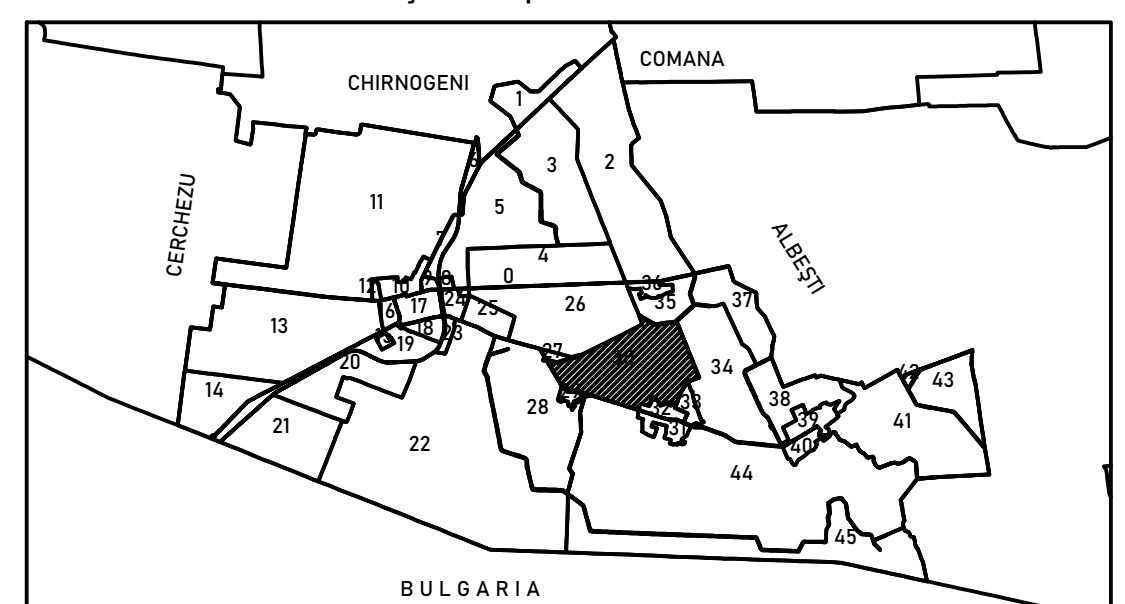

PLAN CADASTRAL
JUDEȚUL CONSTANȚA,
UAT NEGRU VODĂ,
SECTORUL CADASTRAL NR. 30
SPRE PUBLICARE
Planșa Z/4
Scara 1:2000
Sistem de proiecție STEREO 1970
Schită cu dispunerea sectorului

Legendă

30	Număr sector cadastral
	Limită UAT
	Limită
	Limită sector cadastral
	Limită imobil
	300003 ID imobil
	Limită construcții

Prestator: SIGMAPOLIS STAR SRL
Executant: Ing. MAZILU ANDREI BOGDAN
Data: Iulie 2023

PLAN CADASTRAL
JUDEȚUL CONSTANȚA,
UAT NEGRU VODĂ,
SECTORUL CADASTRAL NR. 30
 SPRE PUBLICARE
 Planșa 3/4
 Scara 1:2000
 Sistem de proiecție STEREO 1970
 Schișă cu dispunerea sectorului

Legendă

30	Număr sector cadastral
	Limită UAT
	Limită
	Limită sector cadastral
	Limită imobil
	300003 ID imobil
	Limită construcții

Prestator: SIGMAPOLIS STAR SRL
 Executant: Ing. MAZILU ANDREI BOGDAN
 Data: Iulie 2023

Darabani

PLAN CADASTRAL
JUDEȚUL CONSTANȚA,
UAT NEGRU VODĂ,
SECTORUL CADASTRAL NR. 30
 SPRE PUBLICARE
 Planșa 4/4
 Scara 1:2000
 Sistem de proiecție STEREO 1970
 Schișă cu dispunerea sectorului

Legendă

	Număr sector cadastral
	Limită UAT
	Limită
	Limită sector cadastral
	Limită imobil
	300003 ID imobil
	Limită construcții