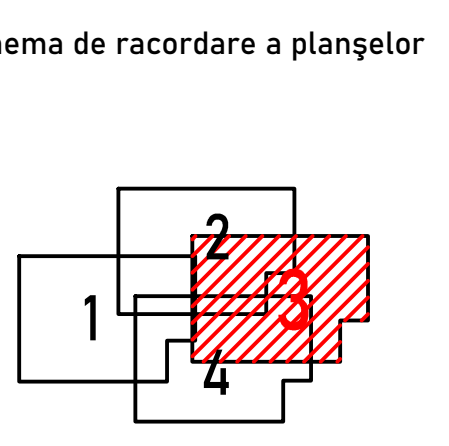

Prestator: SIGMAPOLIS STAR SRL
Executant: Ing. MAZILU ANDREI BOGDAN
Data: Iulie 2023