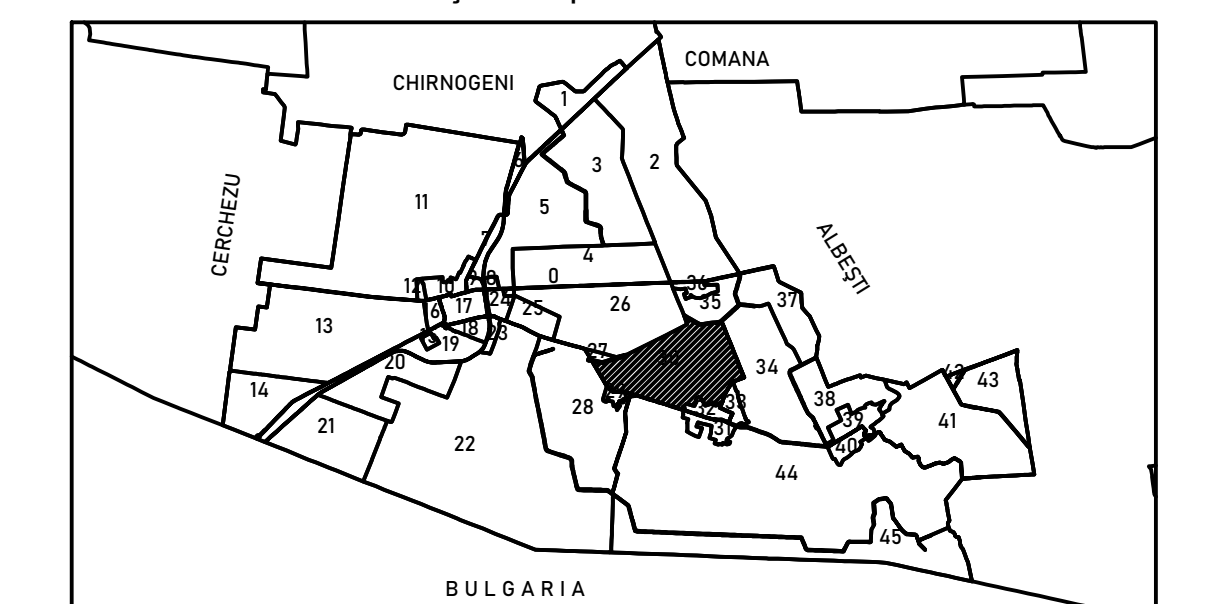

PLAN CADASTRAL
JUDEȚUL CONSTANȚA,
UAT NEGRU VODĂ,
SECTORUL CADASTRAL NR. 30
SPRE PUBLICARE
Planșa 4/4
Scara 1:2000
Sistem de proiecție STEREO 1970
Schișă cu dispunerea sectorului

Legendă

	Număr sector cadastral
	Limită UAT
	Limită
	Limită sector cadastral
	Limită imobil
	300003 ID imobil
	Limită construcții

Schema de racordare a planșelor

Prestator: SIGMAPOLIS STAR SRL
Executant: Ing. MAZILU ANDREI BOGDAN
Data: Iulie 2023