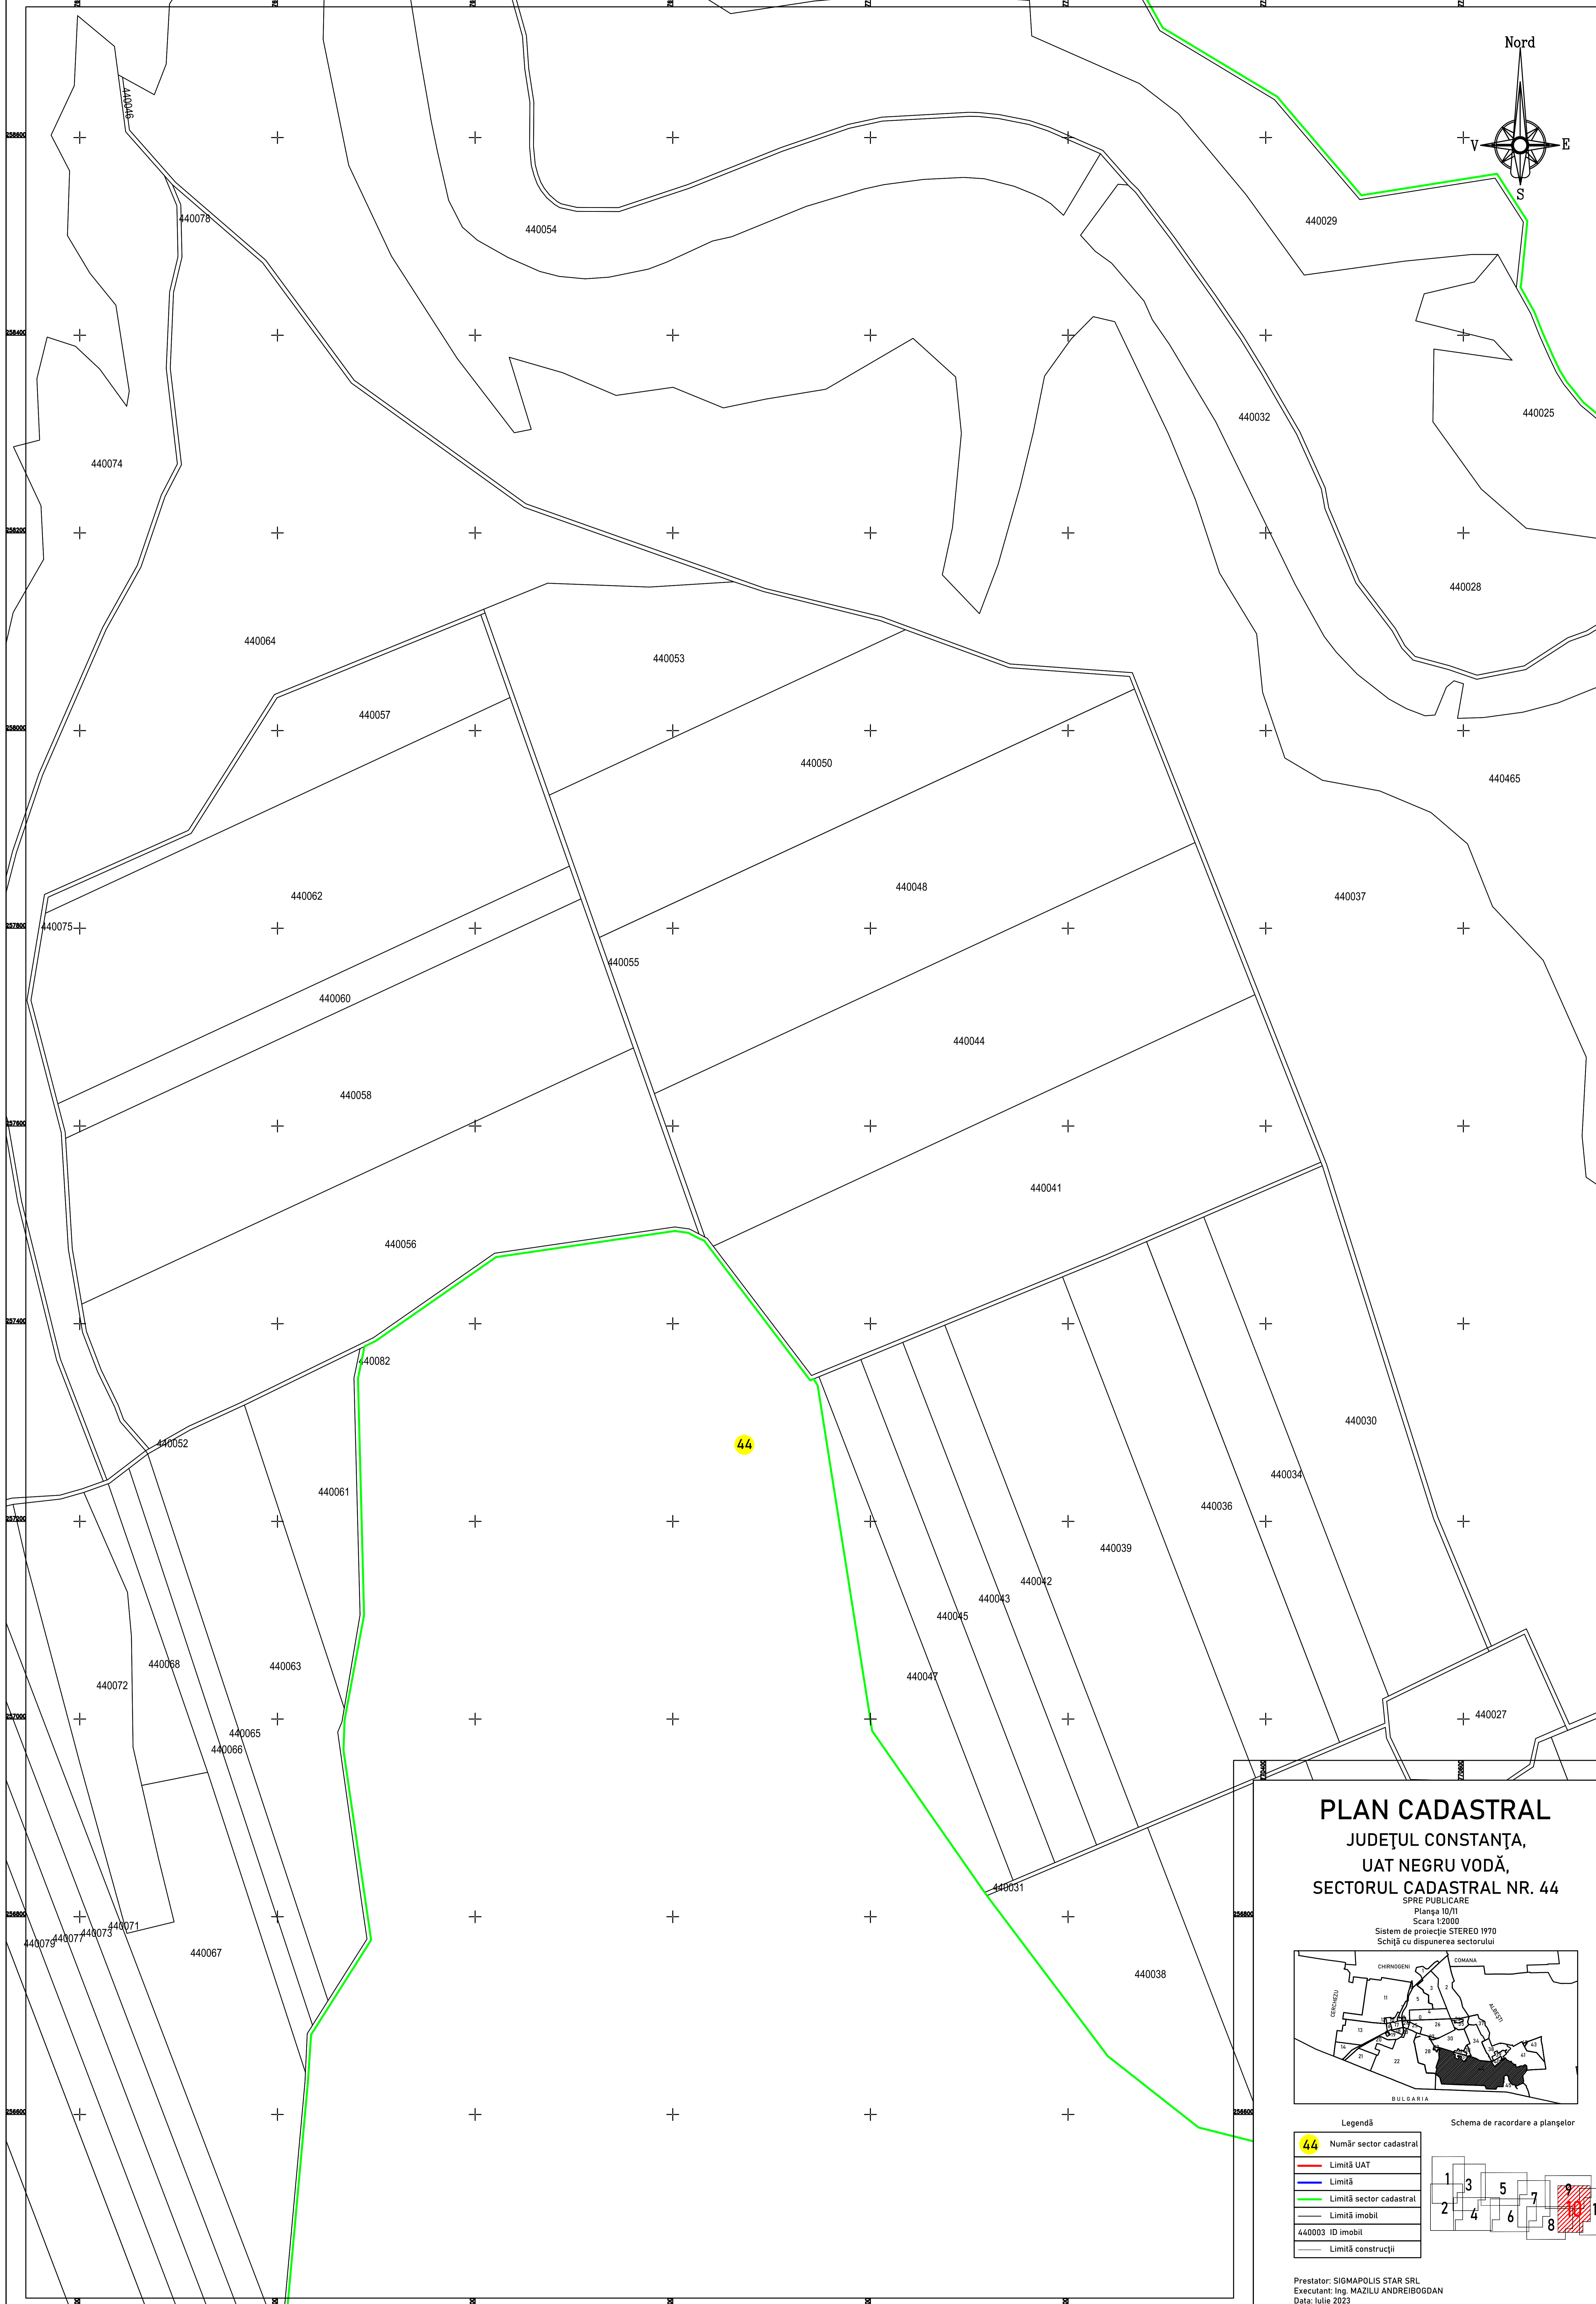

Nord

PLAN CADASTRAL

JUDEȚUL CONSTANȚA,

UAT NEGRU VODĂ,

SECTORUL CADASTRAL NR. 44

SPRE PUBLICARE
Planșă 10/11
Scara 1:2000
Sistem de proiecție STEREO 1970
Schită cu dispunerea sectorului

44	Număr sector cadastral
	Limită UAT
	Limită
	Limită sector cadastral
	Limită imobit
	440003 ID imobit
	Limită construcții

Prestator: SIGMAPOLIS STAR SRL
Executant: Ing. MAZILU ANDREI BOGDAN
Data: Iulie 2023