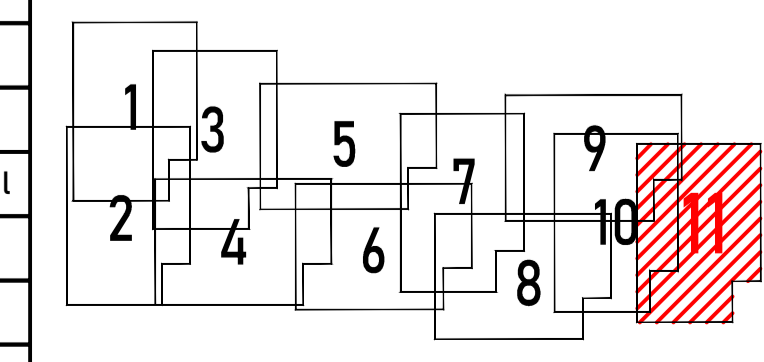

Prestator: SIGMAPOLIS STAR SRL
Executant: Ing. MAZILU ANDREI BOGDAN
Data: Iulie 2023