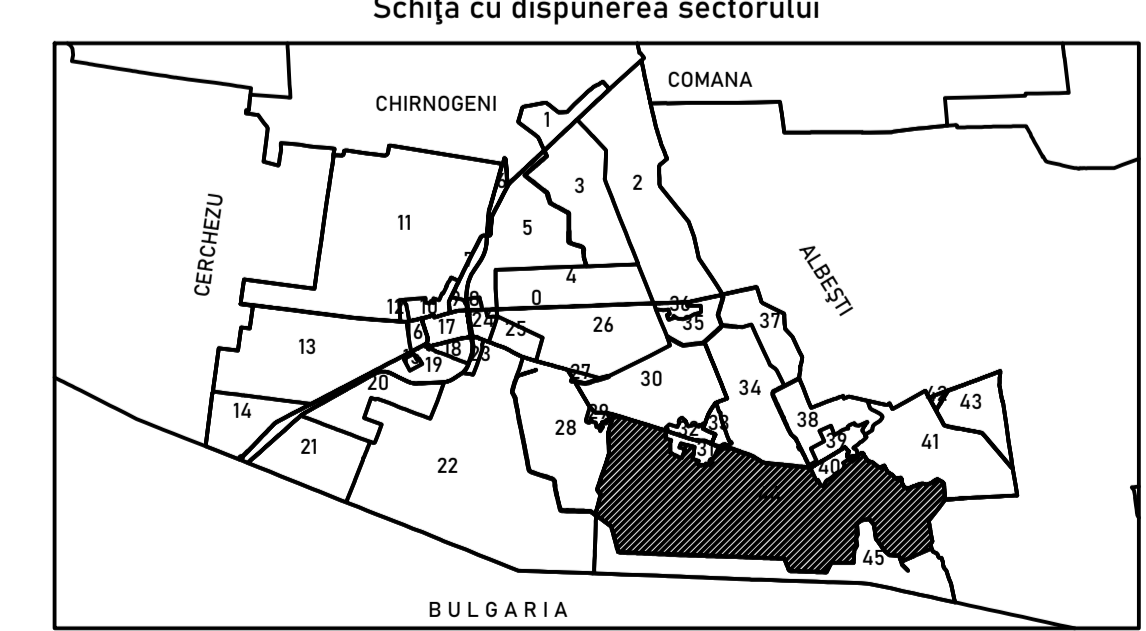

Nord

PLAN CADASTRAL

JUDEȚUL CONSTANȚA,

UAT NEGRU VODĂ,

SECTORUL CADASTRAL NR. 44

SPRE PUBLICARE
Planșă 1/11
Scara 1:2000
Sistem de proiecție STEREO 1970
Schită cu dispunerea sectorului

Legendă Schema de racordare a planșelor

- 44** Număr sector cadastral
- Limită UAT
- Limită
- Limită sector cadastral
- Limită imobit
- 440003 ID imobit
- Limită construcții

Prestator: SIGMAPOLIS STAR SRL
Executant: Ing. MAZILU ANDREI BOGDAN
Data: Iulie 2023