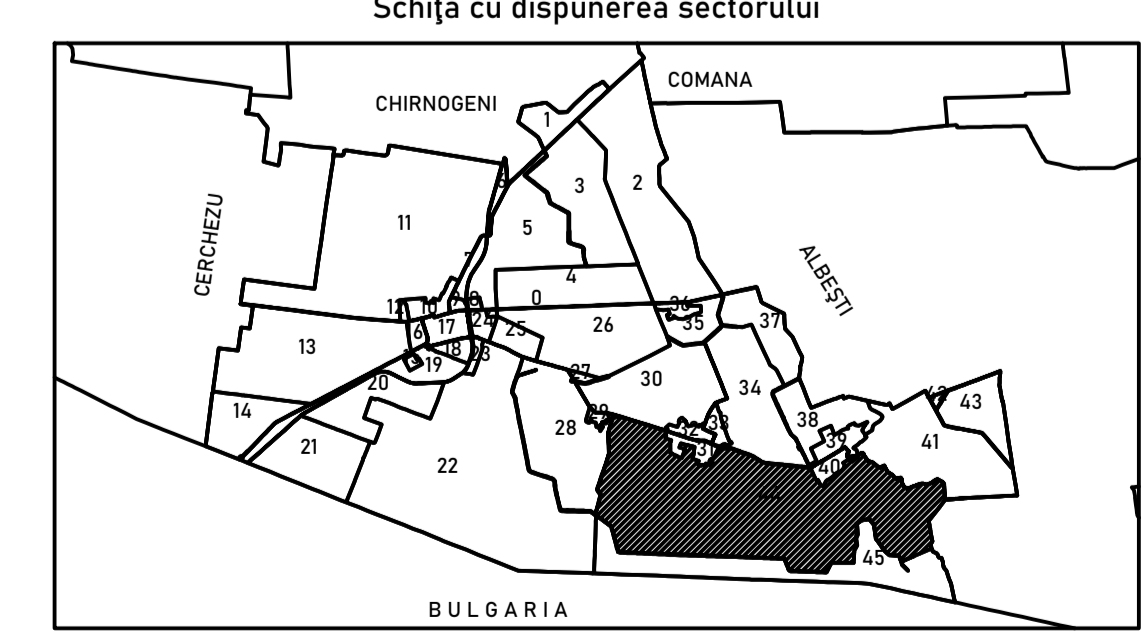

Legendă

44	Număr sector cadastral
	Limită UAT
	Limită
	Limită sector cadastral
	Limită imobit
	440003 ID imobit
	Limită construcții

Schema de racordare a planșelor

1	3	5	7	9	
2	4	6	8	10	11

Prestator: SIGMAPOLIS STAR SRL
Executant: Ing. MAZILU ANDREI BOGDAN
Data: Iulie 2023