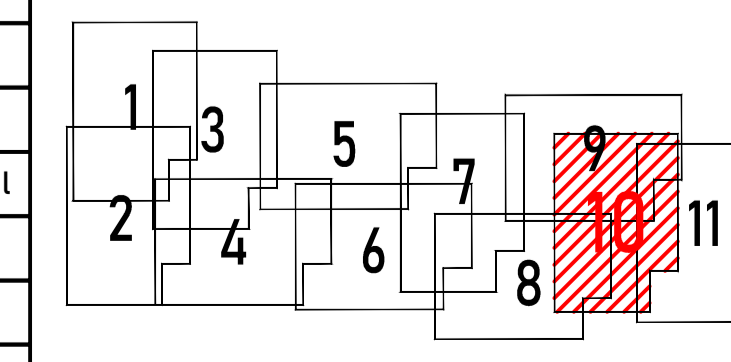

Prestator: SIGMAPOLIS STAR SRL
Executant: Ing. MAZILU ANDREI BOGDAN
Data: Iulie 2023