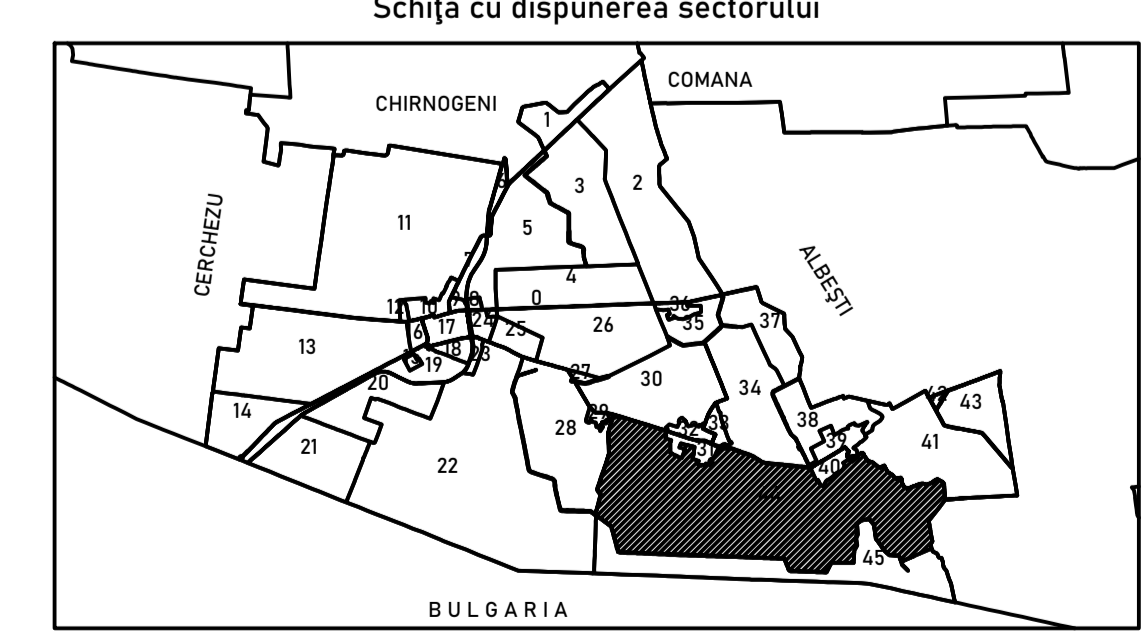

Nord

PLAN CADASTRAL

JUDEȚUL CONSTANȚA,

UAT NEGRU VODĂ,

SECTORUL CADASTRAL NR. 44

SPRE PUBLICARE
Planșă 10/11
Scara 1:2000
Sistem de proiecție STEREO 1970
Schită cu dispunerea sectorului

Schema de racordare a planșelor