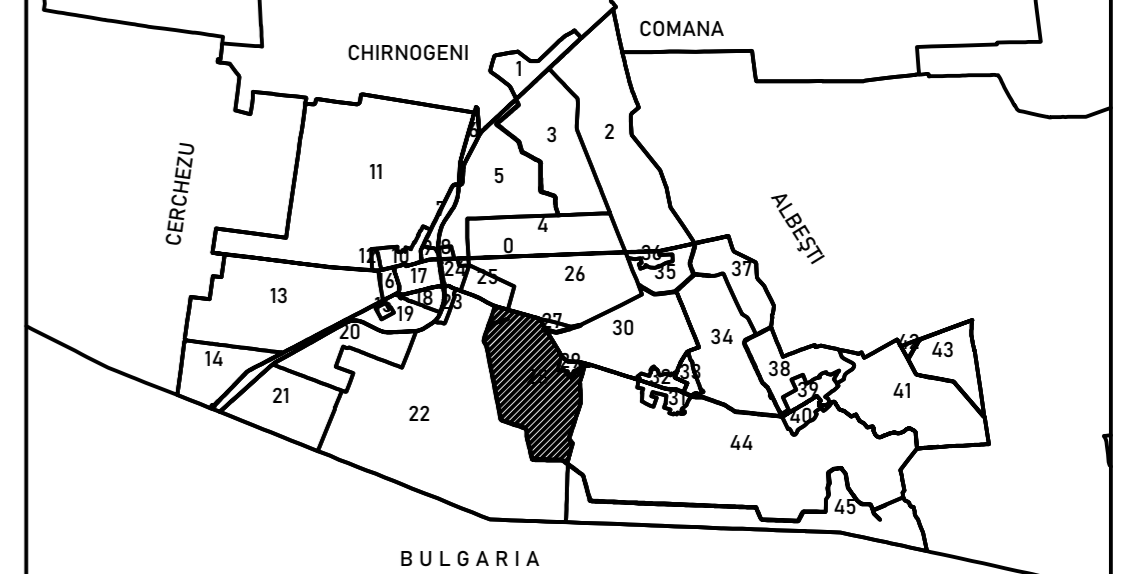

Legendă

28	Număr sector cadastral
	Limită UAT
	Limită
	Limită sector cadastral
	Limită imobil
	280003 ID imobil
	Limită construcții

Schema de racordare a planșelor

Prestator: SIGMAPOLIS STAR SRL
Executant: Ing. MAZILU ANDREI BOGDAN
Data: Iulie 2023