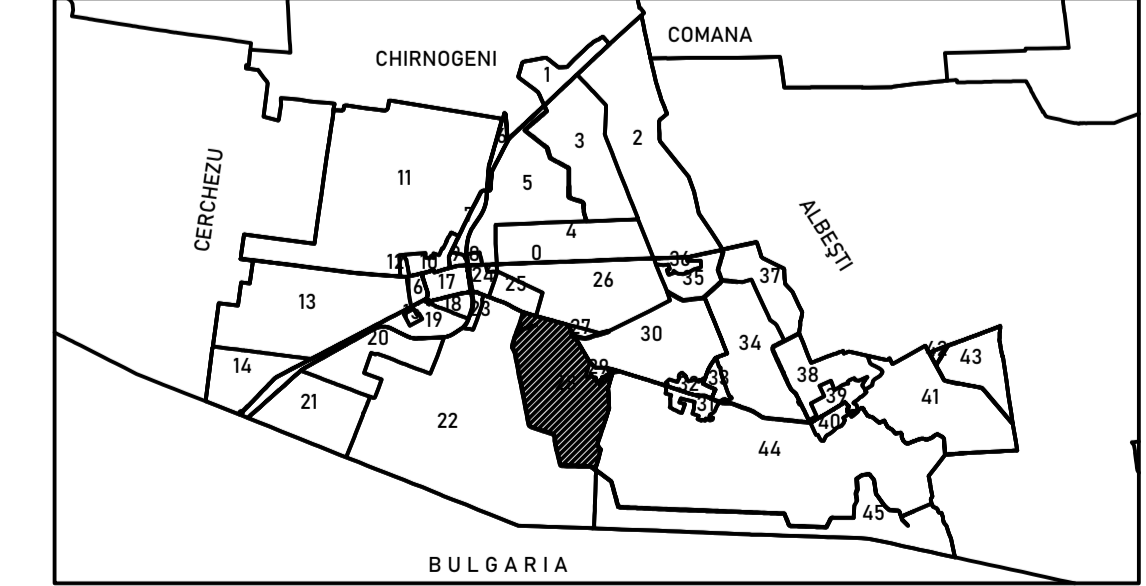

PLAN CADASTRAL
JUDEȚUL CONSTANȚA,
UAT NEGRU VODĂ,
SECTORUL CADASTRAL NR. 28

SPRE PUBLICARE
Planșă 1/4
Scara 1:2000
Sistem de proiecție STEREO 1970
Schită cu dispunerea sectorului

Legendă

| | |
|-----------|-------------------------|
| 28 | Număr sector cadastral |
| | Limită UAT |
| | Limită |
| | Limită sector cadastral |
| | Limită imobil |
| | 280003 ID imobil |
| | Limită construcții |