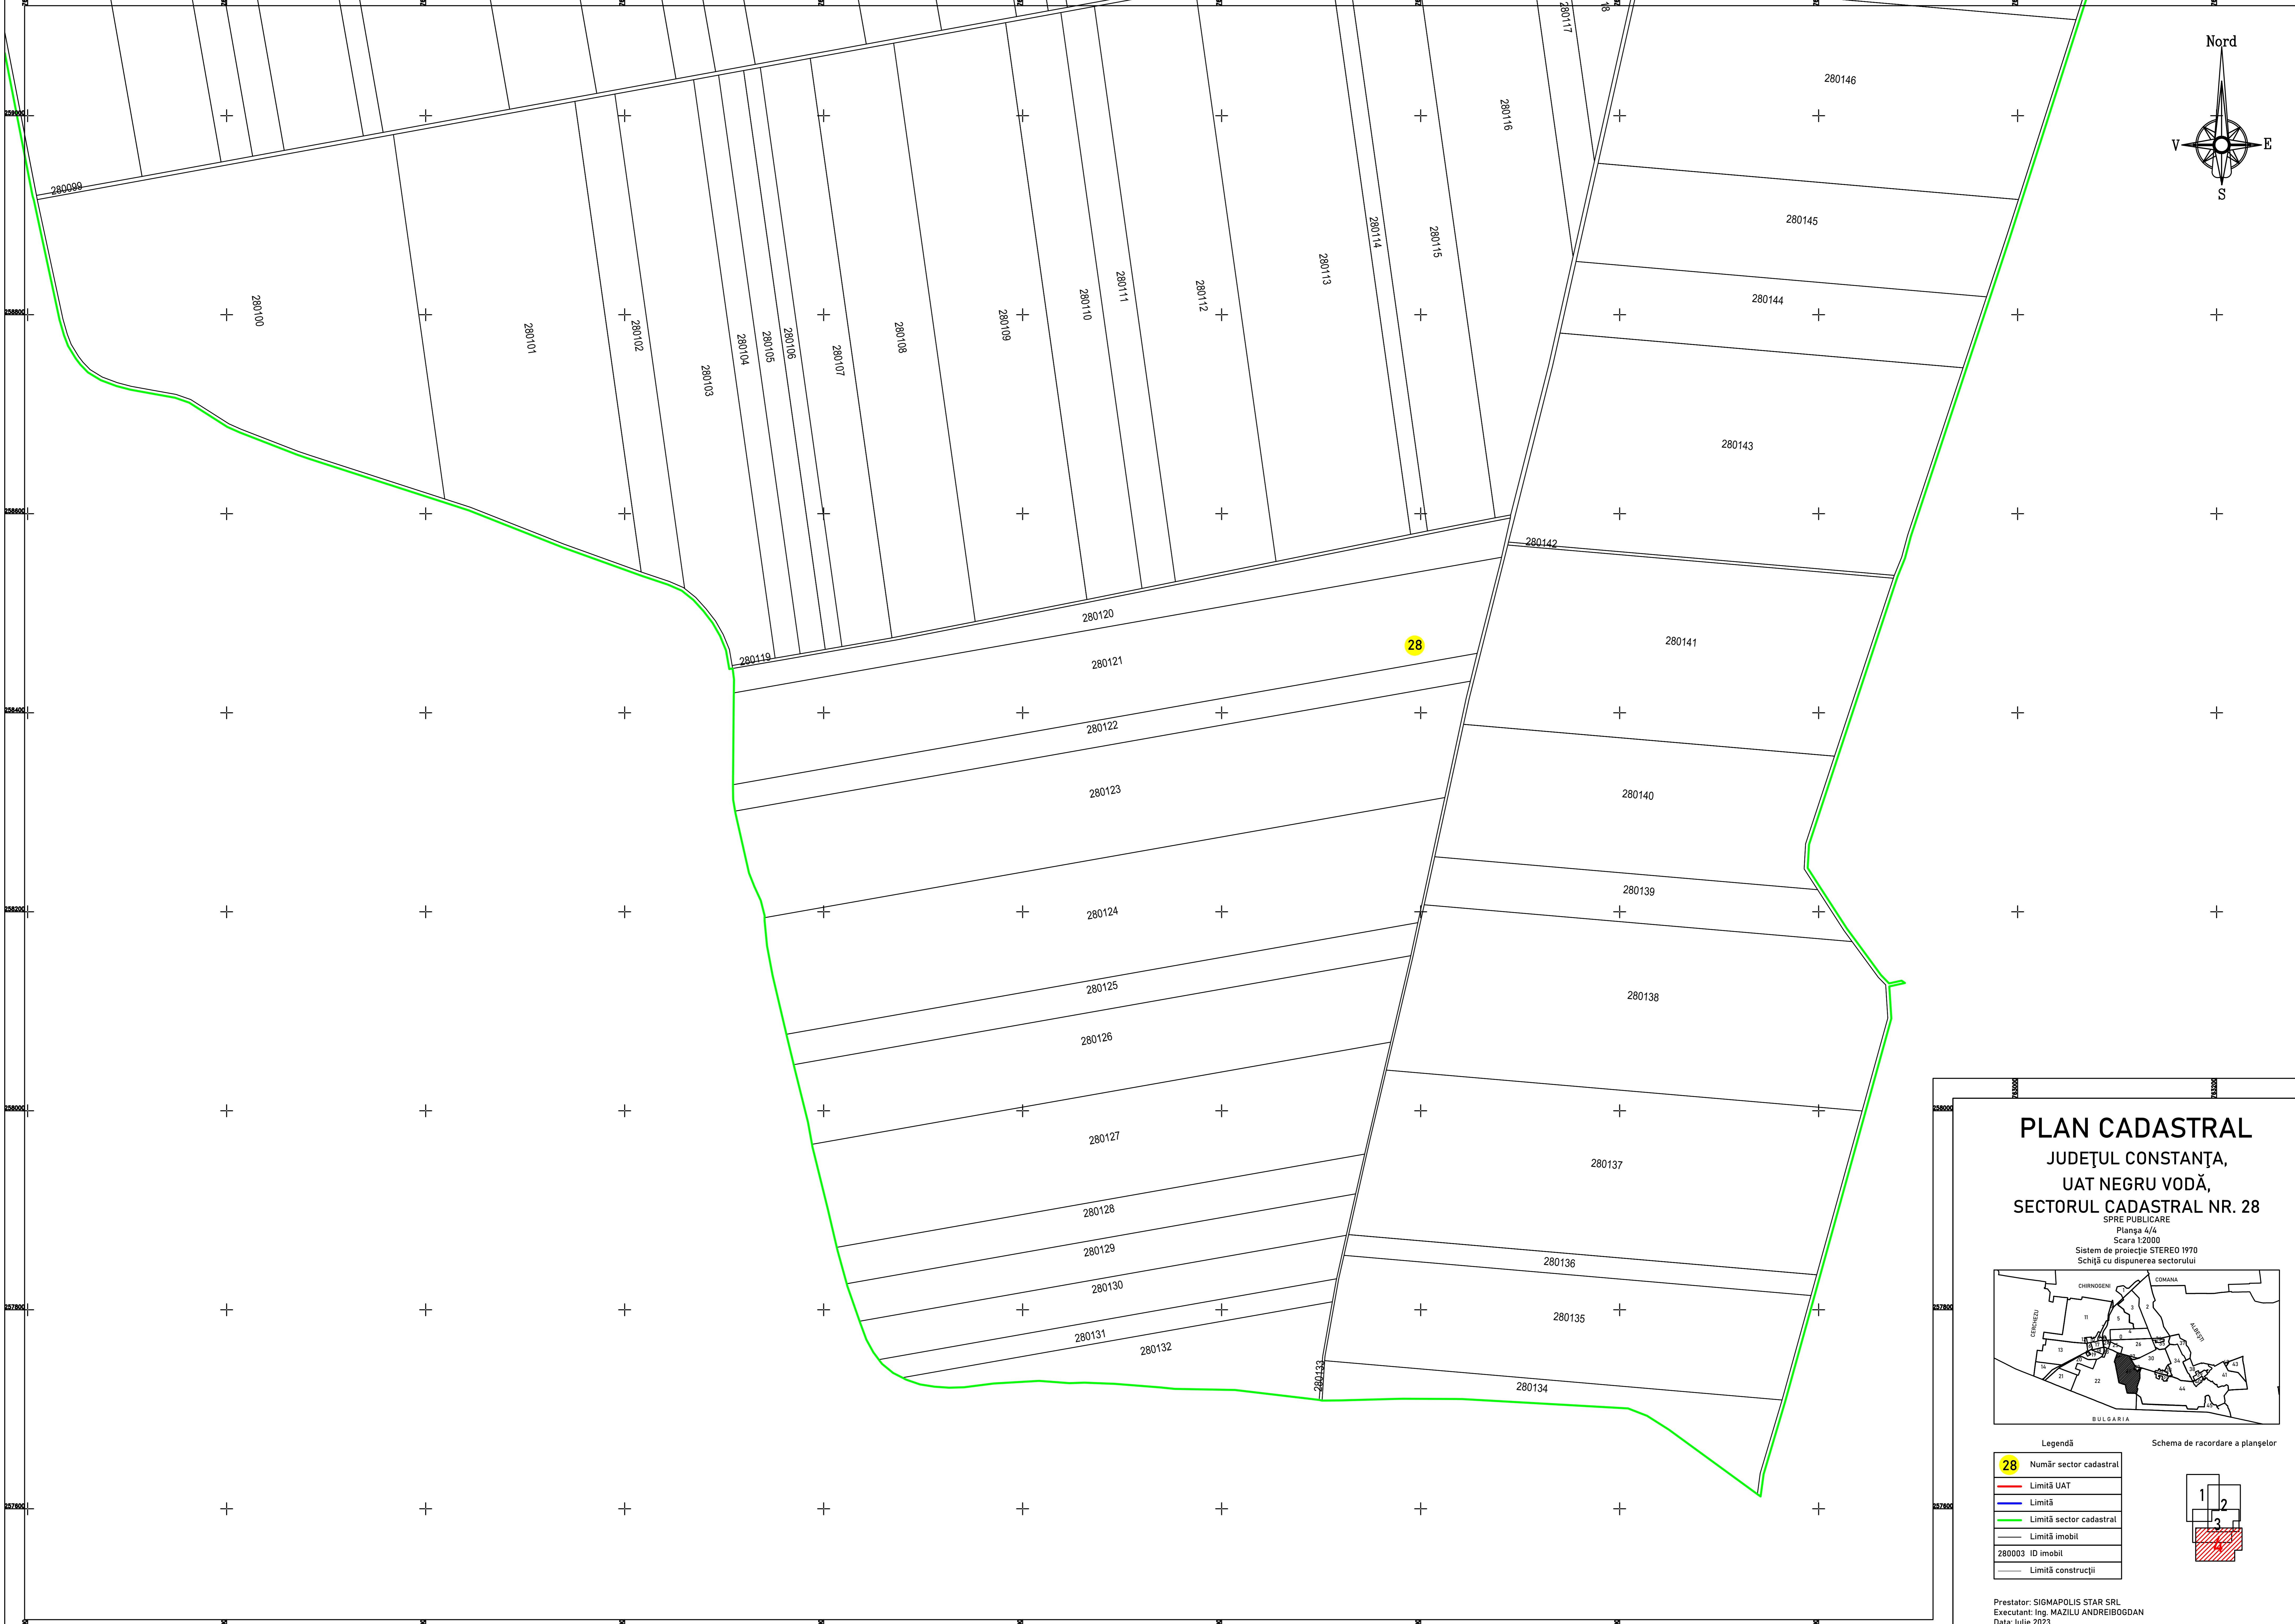

PLAN CADASTRAL

JUDEȚUL CONSTANȚA,

UAT NEGRU VODĂ,

SECTORUL CADASTRAL NR. 28

SPRE PUBLICARE
Planșa 4/4
Scara 1:2000
Sistem de proiecție STEREO 1970
Schită cu dispunerea sectorului

Legendă		Schema de racordare a planșelor	
28	Număr sector cadastral	1	2
	Limită UAT	3	4
	Limită		
	Limită sector cadastral		
	Limită imobil		
	280003 ID imobil		
	Limită construcții		

Prestator: SIGMAPOLIS STAR SRL
Executant: Ing. MAZILU ANDREI BOGDAN
Data: Iulie 2023