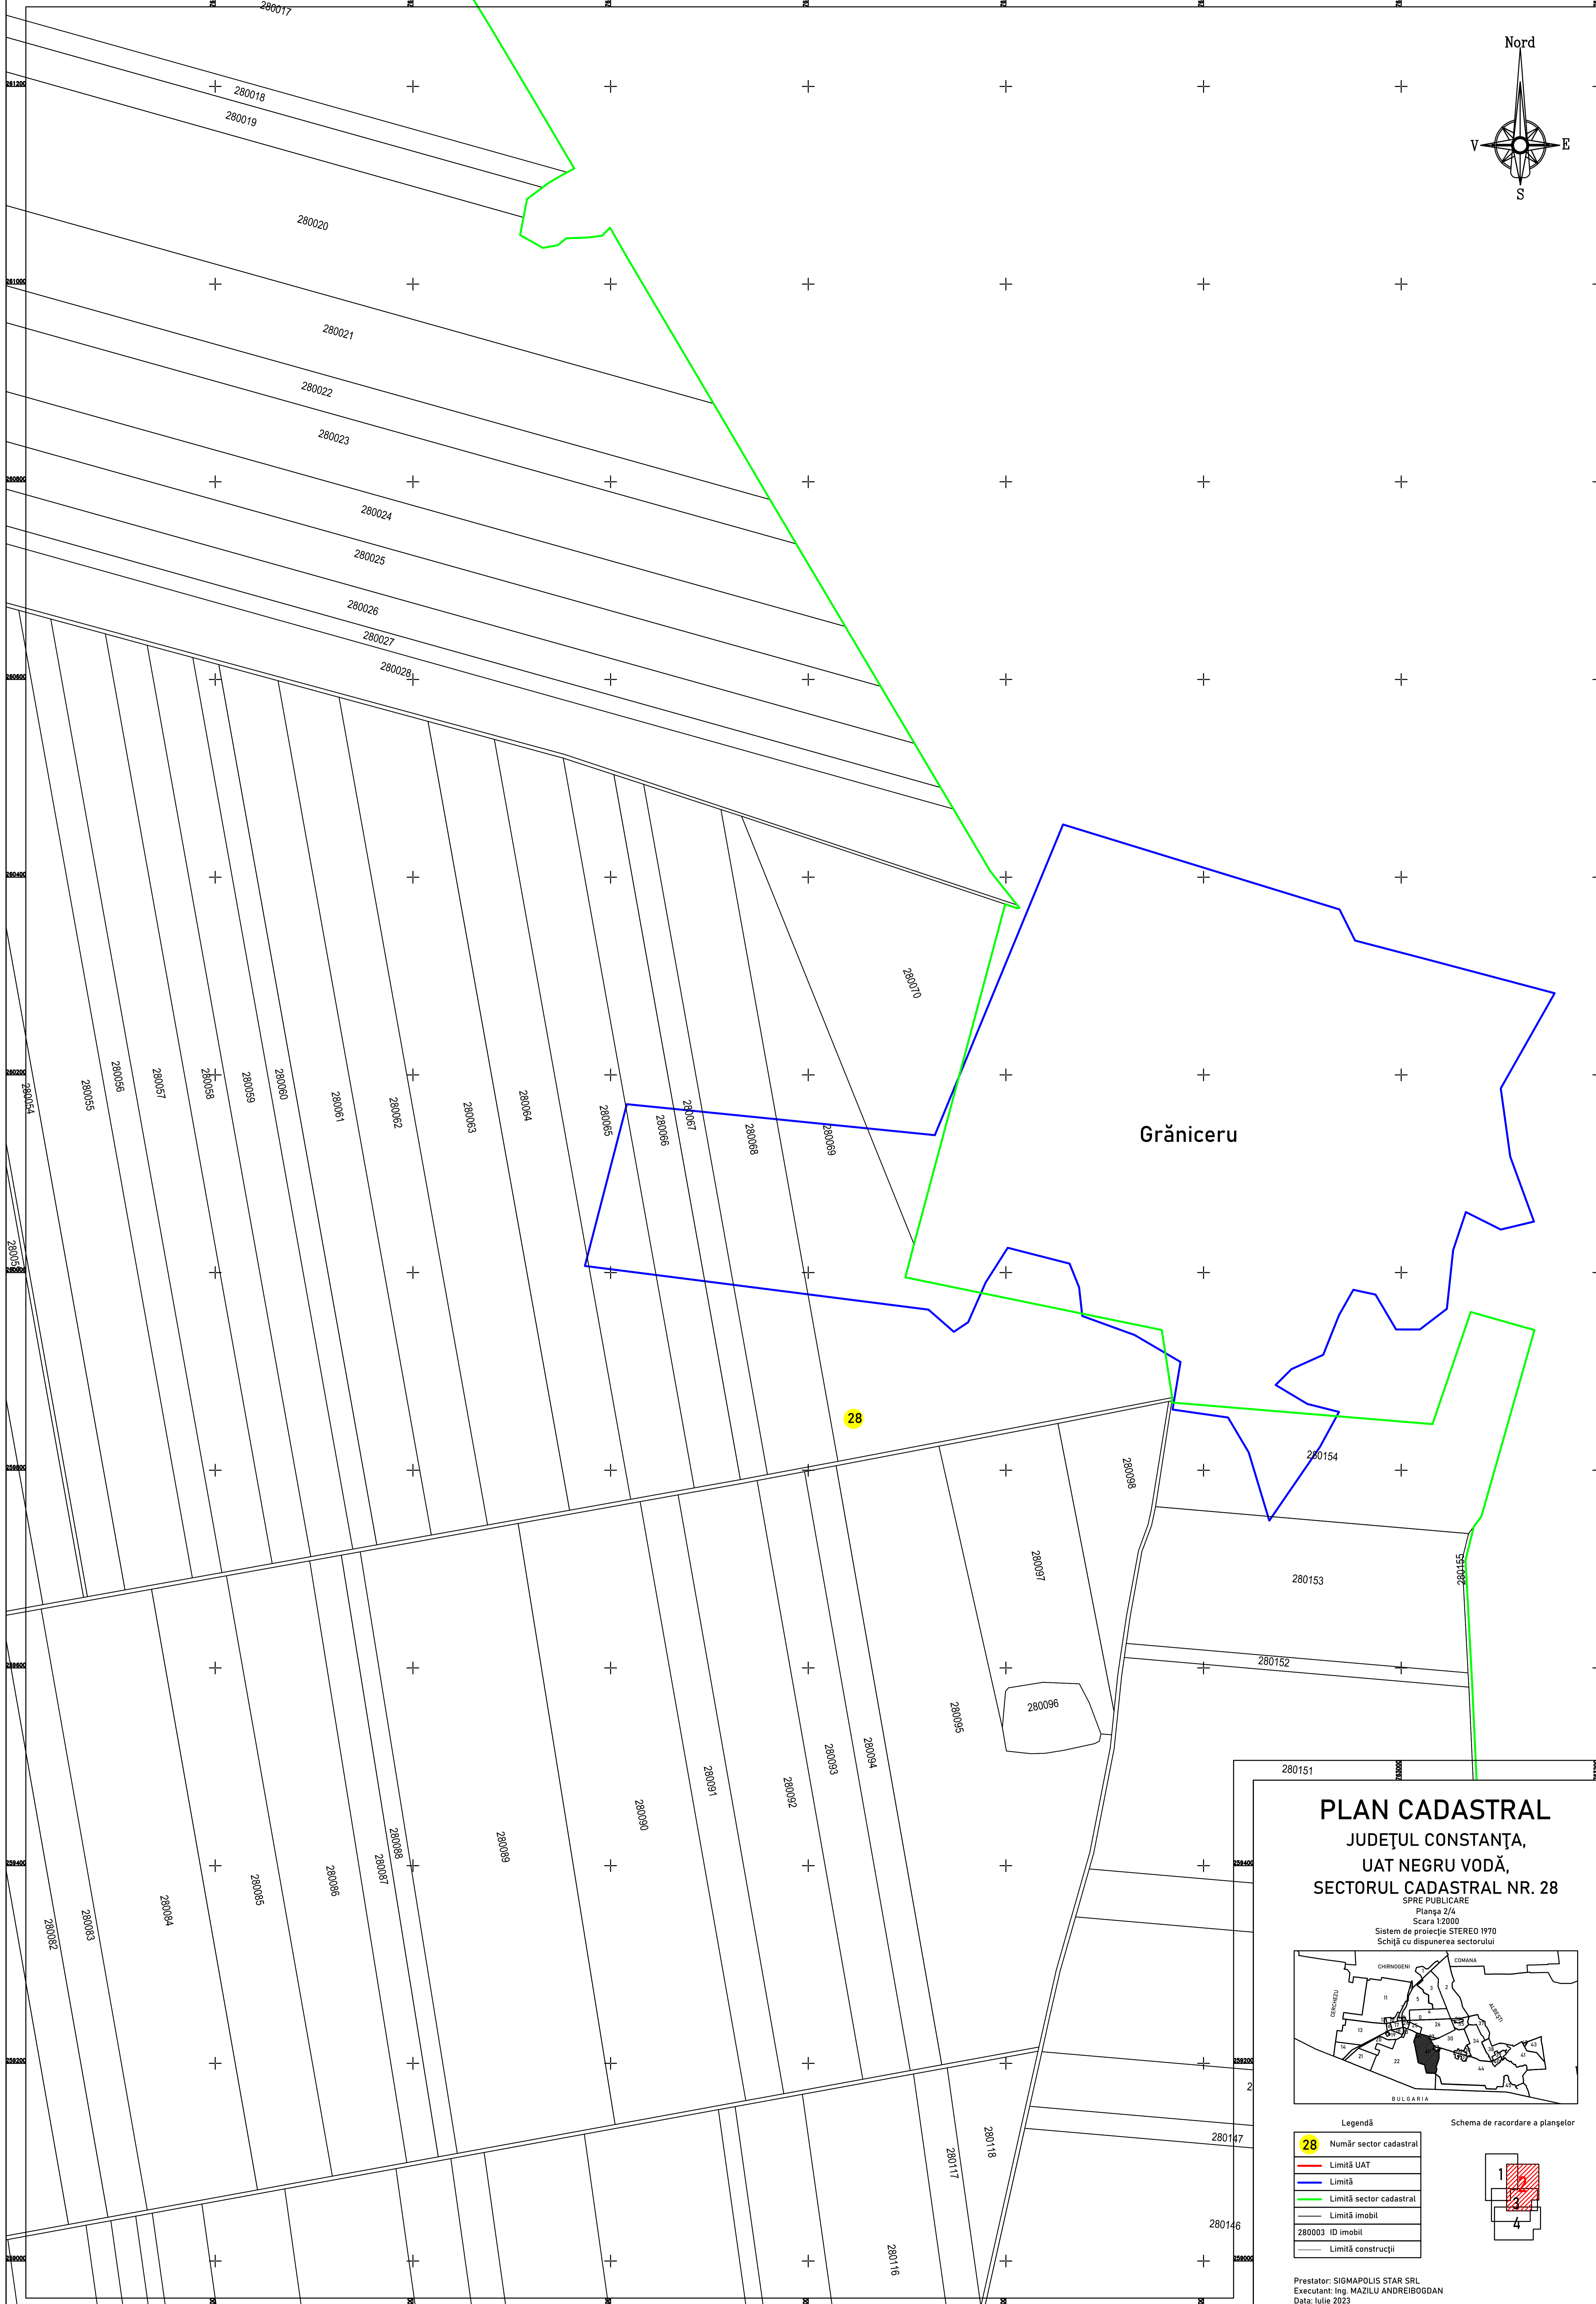

PLAN CADASTRAL
JUDEȚUL CONSTANȚA,
UAT NEGRU VODĂ,
SECTORUL CADASTRAL NR. 28

SPRE PUBLICARE
Planșă 1/4
Scara 1:2000
Sistem de proiecție STEREO 1970
Schită cu dispunerea sectorului

Legendă

| | |
|-----------|-------------------------|
| 28 | Număr sector cadastral |
| | Limită UAT |
| | Limită |
| | Limită sector cadastral |
| | Limită imobil |
| | 280003 ID imobil |
| | Limită construcții |

Schema de racordare a planșelor

Prestator: SIGMAPOLIS STAR SRL
Executant: Ing. MAZILU ANDREI BOGDAN
Data: Iulie 2023

Grăniceru

28

PLAN CADASTRAL

JUDEȚUL CONSTANȚA,
UAT NEGRU VODĂ,
SECTORUL CADASTRAL NR. 28

SPRE PUBLICARE
Planșa 2/4
Scara 1:2000
Sistem de proiecție STEREO 1970
Schită cu dispunerea sectorului

Legendă

| | |
|-----------|-------------------------|
| 28 | Număr sector cadastral |
| | Limită UAT |
| | Limită |
| | Limită sector cadastral |
| | Limită imobil |
| | 280003 ID imobil |
| | Limită construcții |