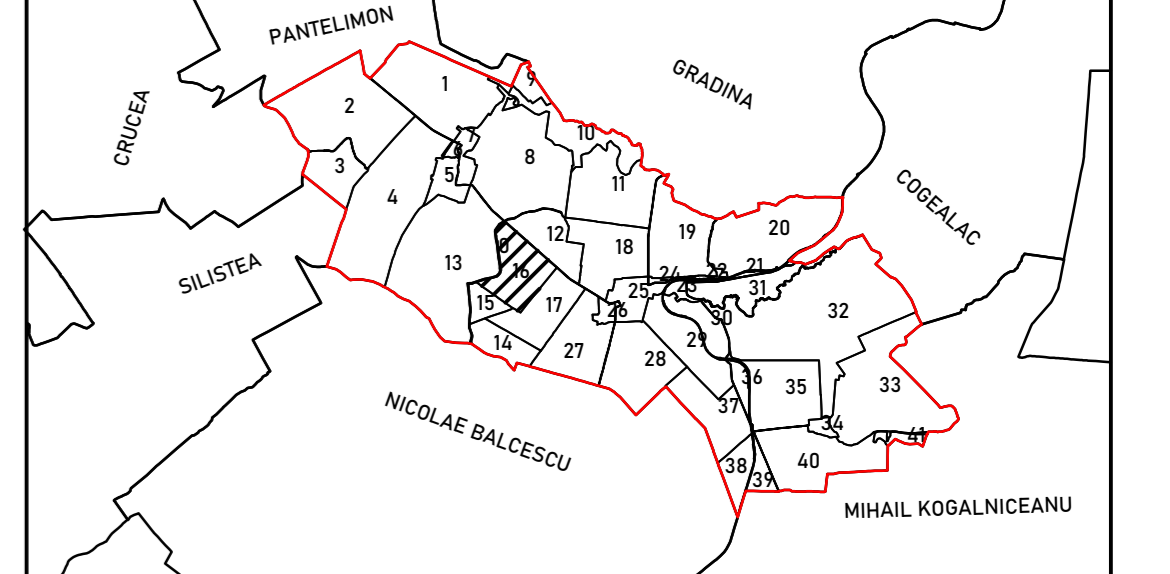

PLAN CADASTRAL

JUDEȚUL CONSTANȚA,

UAT TÂRGUȘOR,

SECTORUL CADASTRAL NR. 16

SPRE PUBLICARE
Planșă 1/2
Scara 1:2000
Sistem de proiecție STEREO 1970
Schită cu dispunerea sectorului

Legendă

- 16** Număr sector cadastral
- Limită UAT
- Limită
- Limită sector cadastral
- Limită imobil
- 160003 ID imobil
- Limită construcții

Schema de racordare a planșelor

PLAN CADASTRAL
JUDEȚUL CONSTANȚA,
UAT TÂRGUȘOR,
SECTORUL CADASTRAL NR. 16

SPRE PUBLICARE
Planșă 1/2
Scara 1:2000
Sistem de proiecție STEREO 1970
Schită cu dispunerea sectorului