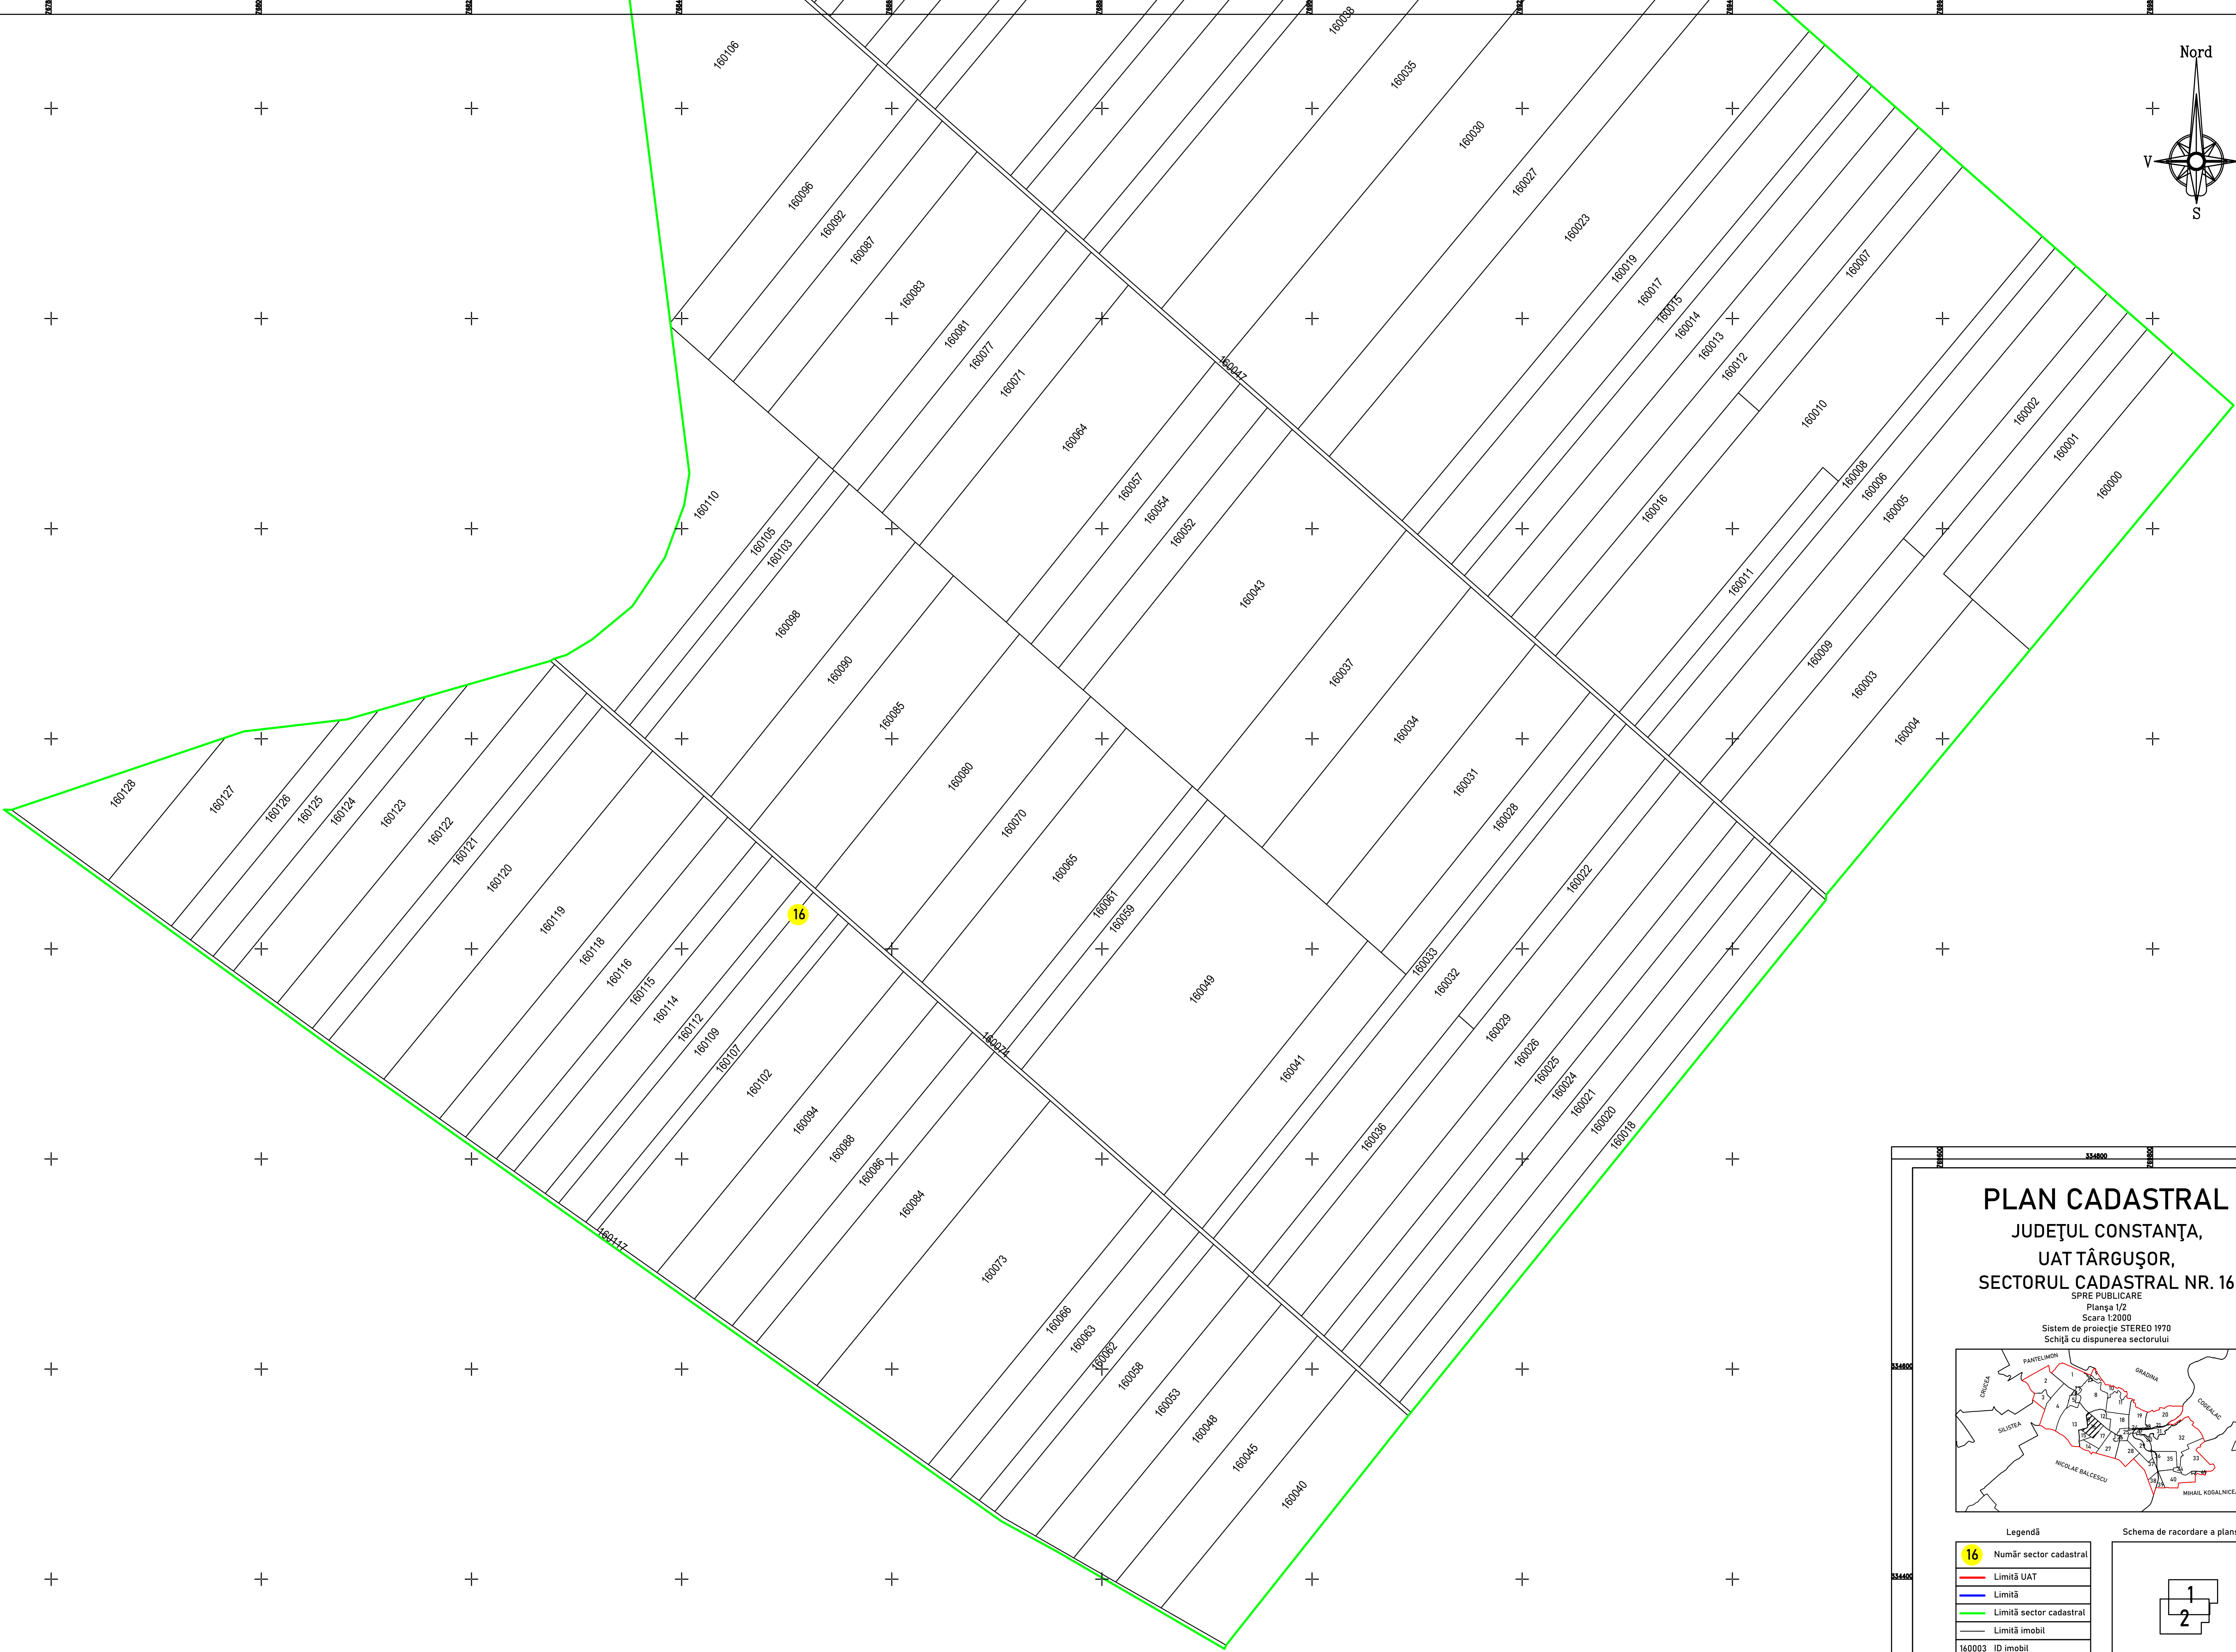

PLAN CADASTRAL

JUDEȚUL CONSTANȚA,

UAT TÂRGUȘOR,

SECTORUL CADASTRAL NR. 16

SPRE PUBLICARE
Planșă 1/2
Scara 1:2000
Sistem de proiecție STEREO 1970
Schită cu dispunerea sectorului

Legendă

- 16** Număr sector cadastral
- Limită UAT
- Limită
- Limită sector cadastral
- Limită imobil
- 160003 ID imobil
- Limită construcții

Schema de racordare a planșelor

PLAN CADASTRAL
JUDEȚUL CONSTANȚA,
UAT TÂRGUȘOR,
SECTORUL CADASTRAL NR. 16

SPRE PUBLICARE
Planșă 1/2
Scara 1:2000
Sistem de proiecție STEREO 1970
Schită cu dispunerea sectorului

Legendă		Schema de racordare a planșelor	
16	Număr sector cadastral		
	Limită UAT		
	Limită		
	Limită sector cadastral		
	Limită imobil		
	160003 ID imobil		
	Limită construcții		

Prestator: SIGMAPOLIS STAR SRL
Executant: Ing. MAZILU ANDREI BOGDAN
Data: august 2023