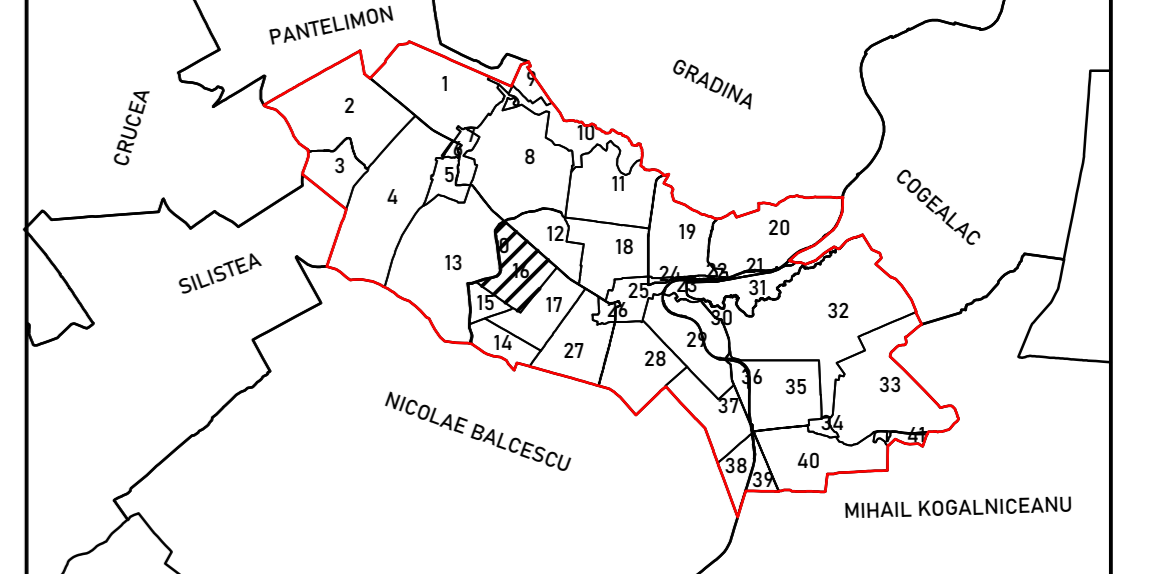

PLAN CADASTRAL

JUDEȚUL CONSTANȚA,

UAT TÂRGUȘOR,

SECTORUL CADASTRAL NR. 16

SPRE PUBLICARE
Planșă 1/2
Scara 1:2000
Sistem de proiecție STEREO 1970
Schită cu dispunerea sectorului

Legendă

- 16** Număr sector cadastral
- Limită UAT
- Limită
- Limită sector cadastral
- Limită imobil
- 160003 ID imobil
- Limită construcții

Schema de racordare a planșelor

PLAN CADASTRAL
JUDEȚUL CONSTANȚA,
UAT TÂRGUȘOR,
SECTORUL CADASTRAL NR. 16

SPRE PUBLICARE
Planșă 1/2
Scara 1:2000
Sistem de proiecție STEREO 1970
Schită cu dispunerea sectorului