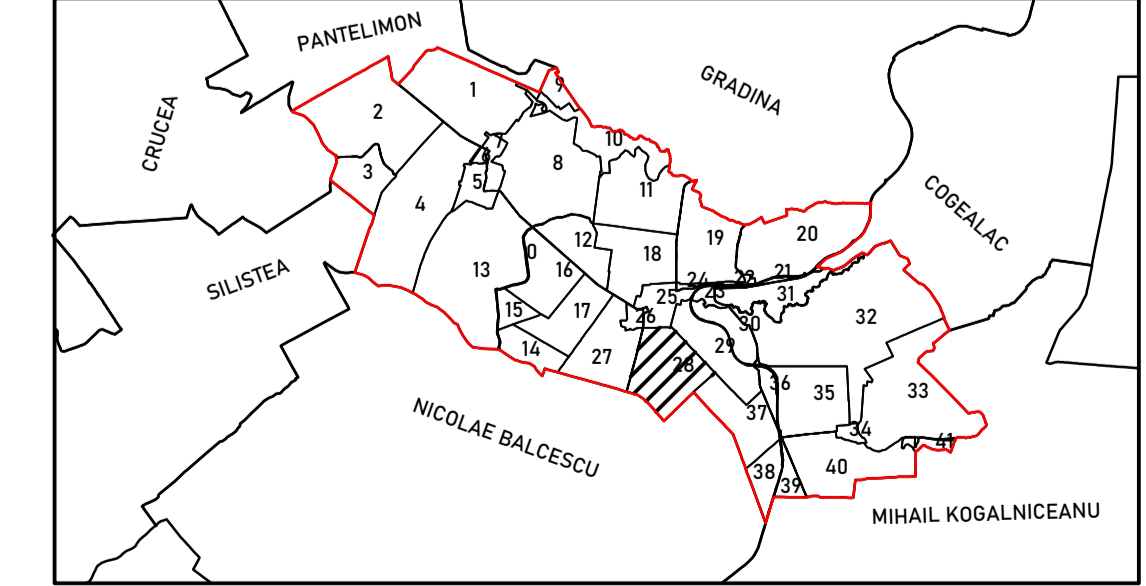

PLAN CADASTRAL
JUDEȚUL CONSTANȚA,
UAT TÂRGUȘOR,
SECTORUL CADASTRAL NR. 28
SPRE PUBLICARE
Planșă 1/2
Scara 1:2000
Sistem de proiecție STEREO 1970
Schită cu dispunerea sectorului

Legendă		Schema de racordare a planșelor	
28	Număr sector cadastral		
	Limită UAT		
	Limită		
	Limită sector cadastral		
	Limită imobil		
	Limită construcții		

PLAN CADASTRAL
JUDEȚUL CONSTANȚA,
UAT TÂRGUȘOR,
SECTORUL CADASTRAL NR. 28

SPRE PUBLICARE
Planșa 2/2
Scara 1:2000
Sistem de proiecție STEREO 1970
Schită cu dispunerea sectorului

Legendă		Schema de racordare a planșelor	
28	Număr sector cadastral		
	Limită UAT		
	Limită		
	Limită sector cadastral		
	Limită imobil		
	Limită construcții		
	280003 ID imobil		