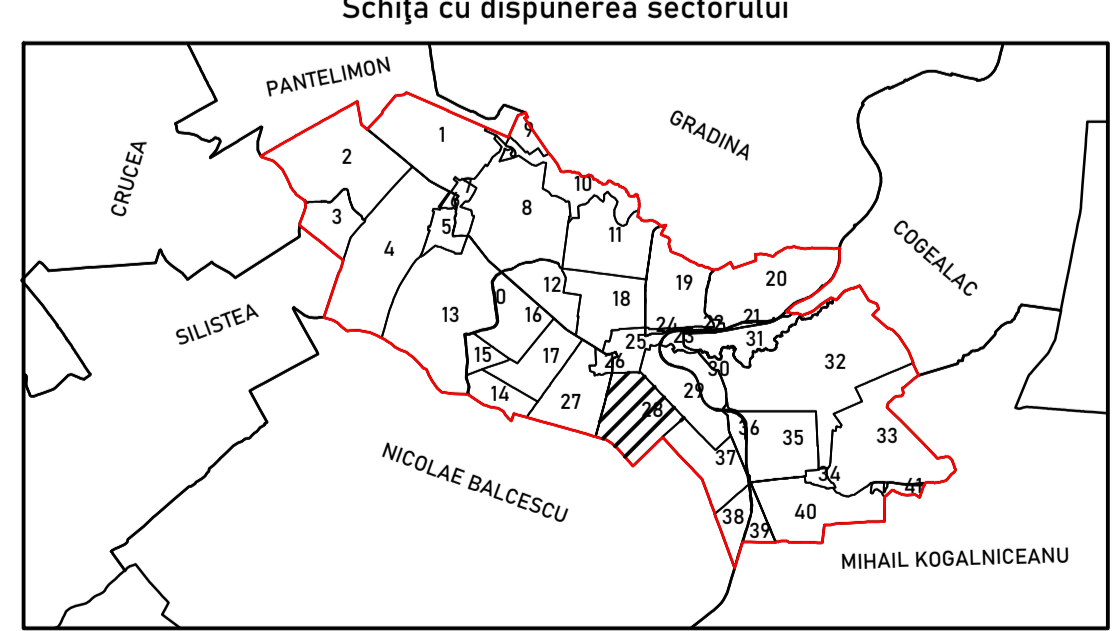

PLAN CADASTRAL
JUDEȚUL CONSTANȚA,
UAT TÂRGUȘOR,
SECTORUL CADASTRAL NR. 28
SPRE PUBLICARE
Planșă 1/2
Scara 1:2000
Sistem de proiecție STEREO 1970
Schită cu dispunerea sectorului

Legendă		Schema de racordare a planșelor	
28	Număr sector cadastral		
	Limită UAT		
	Limită		
	Limită sector cadastral		
	Limită imobil		
	Limită construcții		

PLAN CADASTRAL
JUDEȚUL CONSTANȚA,
UAT TÂRGUȘOR,
SECTORUL CADASTRAL NR. 28

SPRE PUBLICARE
Planșa 2/2
Scara 1:2000
Sistem de proiecție STEREO 1970
Schită cu dispunerea sectorului

Legendă		Schema de racordare a planșelor	
28	Număr sector cadastral		
	Limită UAT		
	Limită		
	Limită sector cadastral		
	Limită imobil		
	Limită construcții		
	280003 ID imobil		