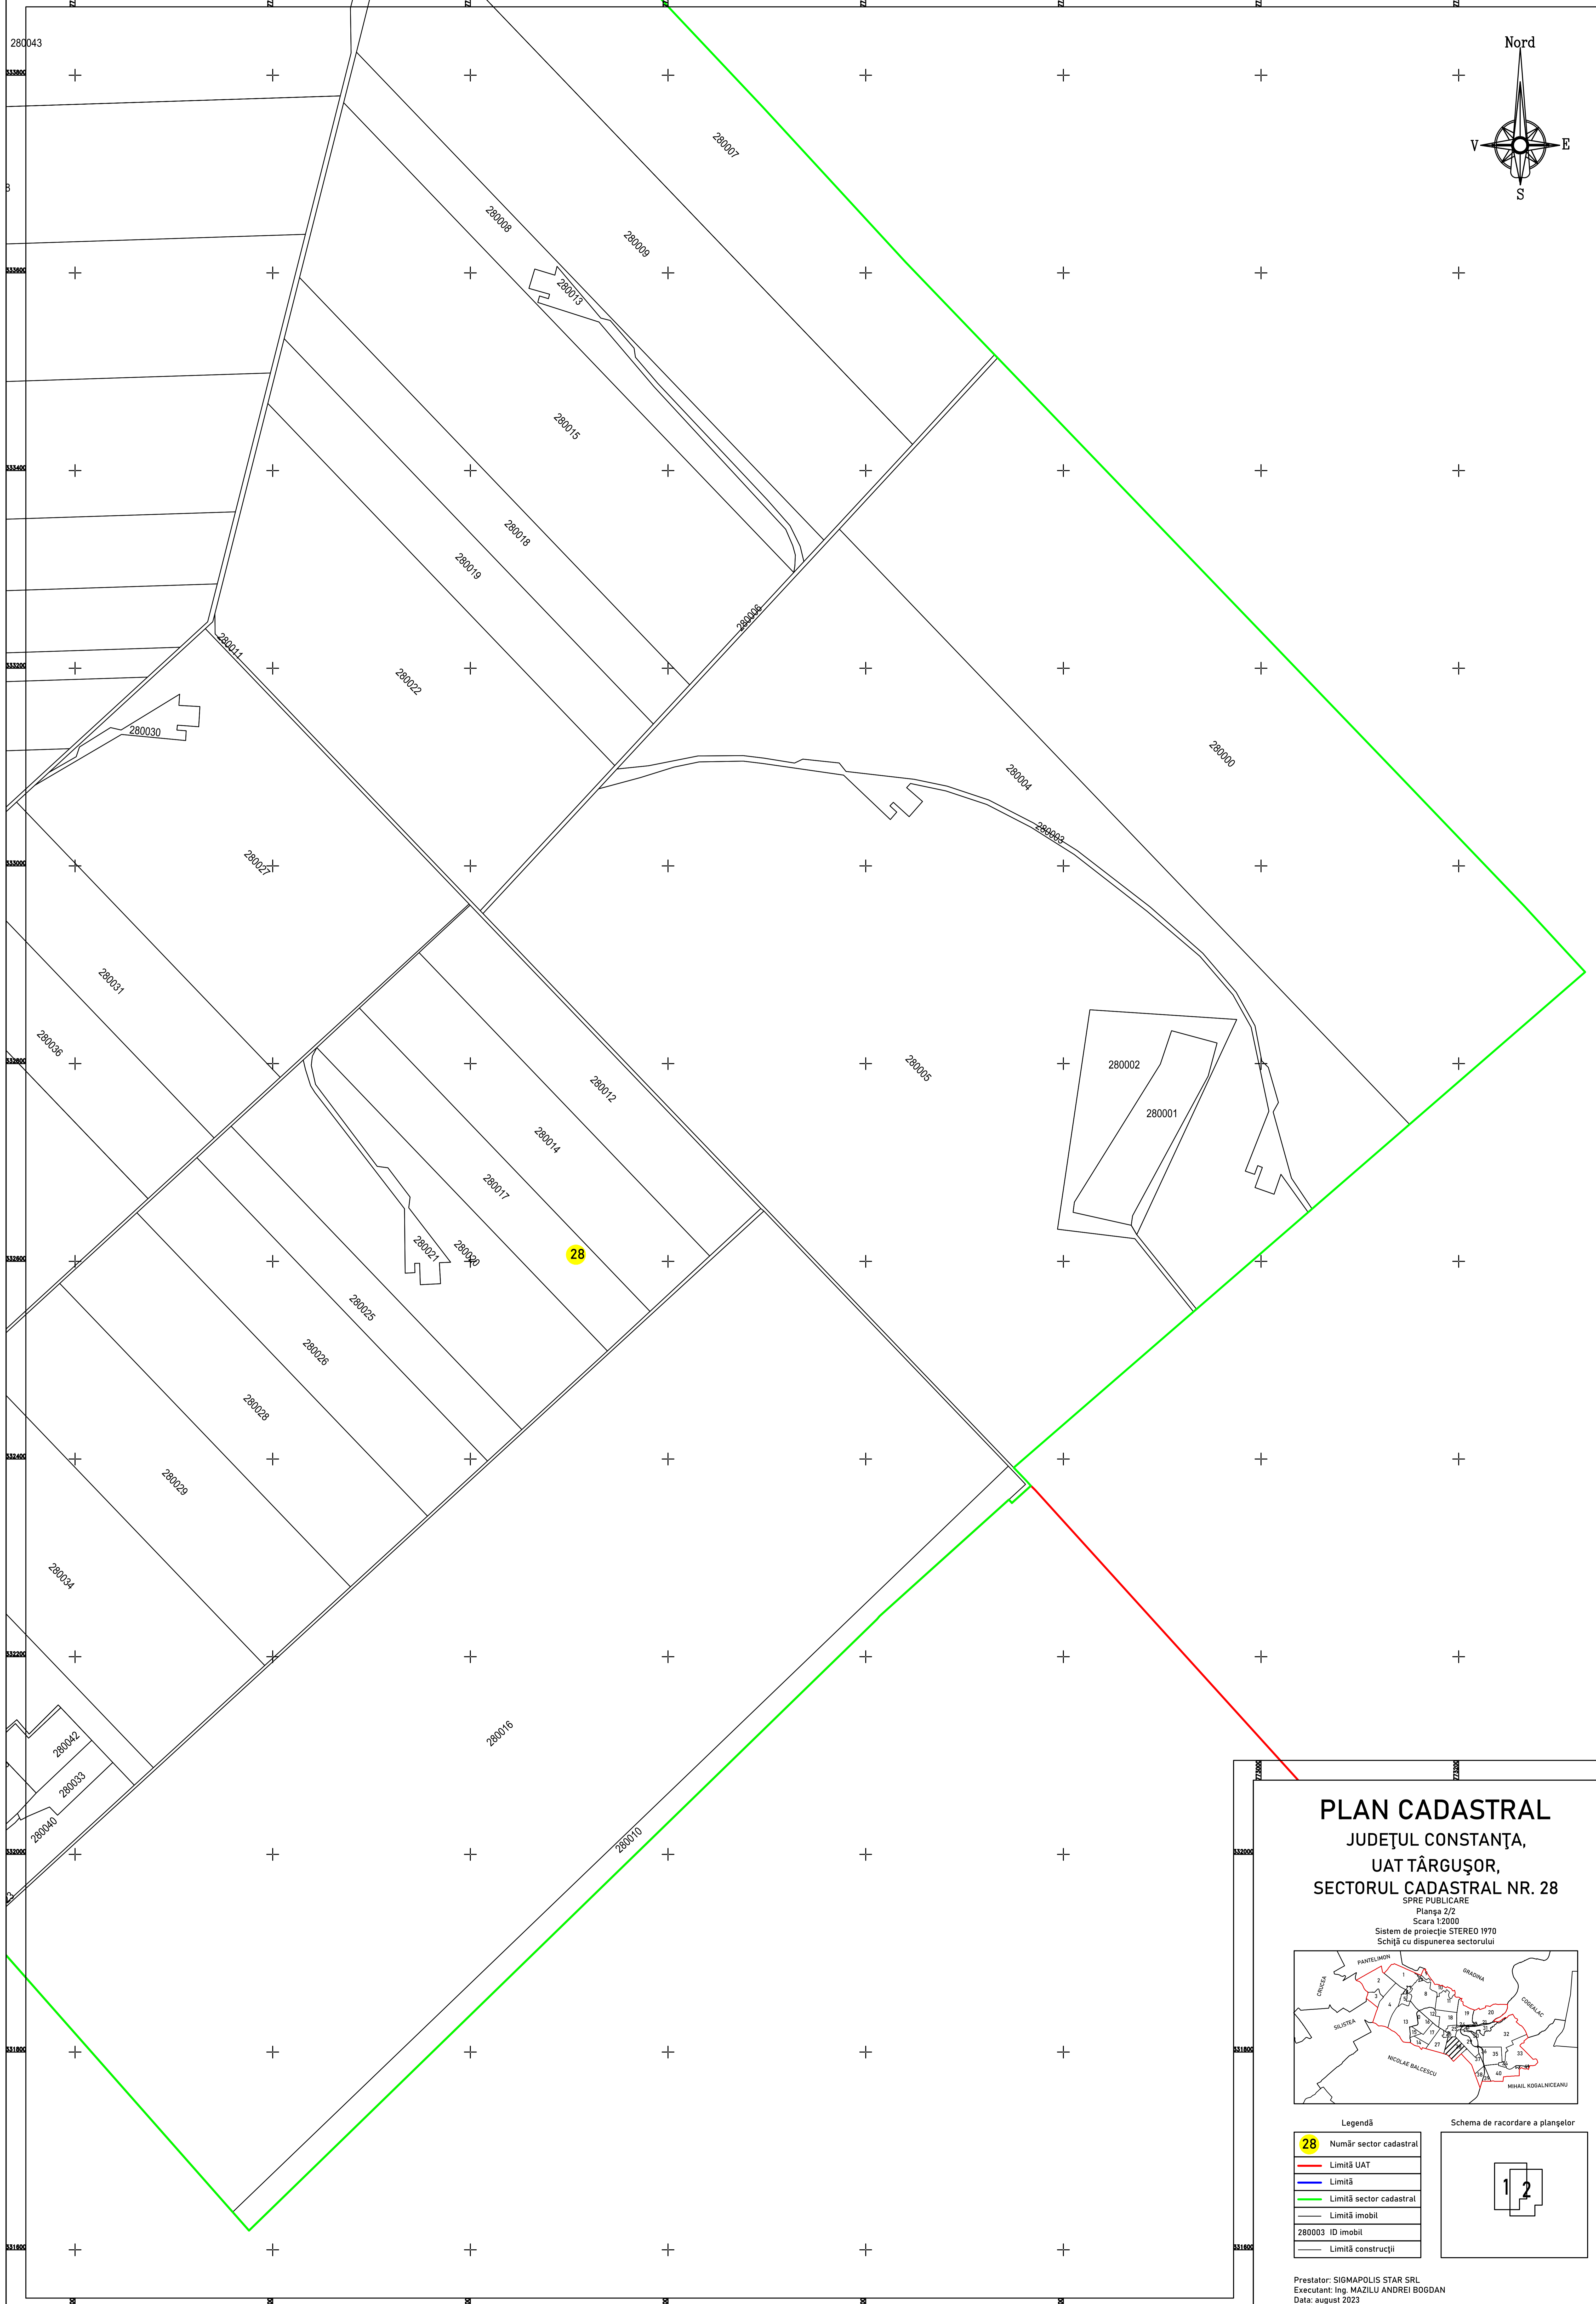

PLAN CADASTRAL
JUDEȚUL CONSTANȚA,
UAT TÂRGUȘOR,
SECTORUL CADASTRAL NR. 28
SPRE PUBLICARE
Planșă 1/2
Scara 1:2000
Sistem de proiecție STEREO 1970
Schită cu dispunerea sectorului

Legendă		Schema de racordare a planșelor	
28	Număr sector cadastral		
	Limită UAT		
	Limită		
	Limită sector cadastral		
	Limită imobil		
	Limită construcții		

PLAN CADASTRAL
JUDEȚUL CONSTANȚA,
UAT TÂRGUȘOR,
SECTORUL CADASTRAL NR. 28

SPRE PUBLICARE
Planșa 2/2
Scara 1:2000
Sistem de proiecție STEREO 1970
Schită cu dispunerea sectorului

Legendă		Schema de racordare a planșelor	
28	Număr sector cadastral		
	Limită UAT		
	Limită		
	Limită sector cadastral		
	Limită imobil		
	Limită construcții		
	280003 ID imobil		