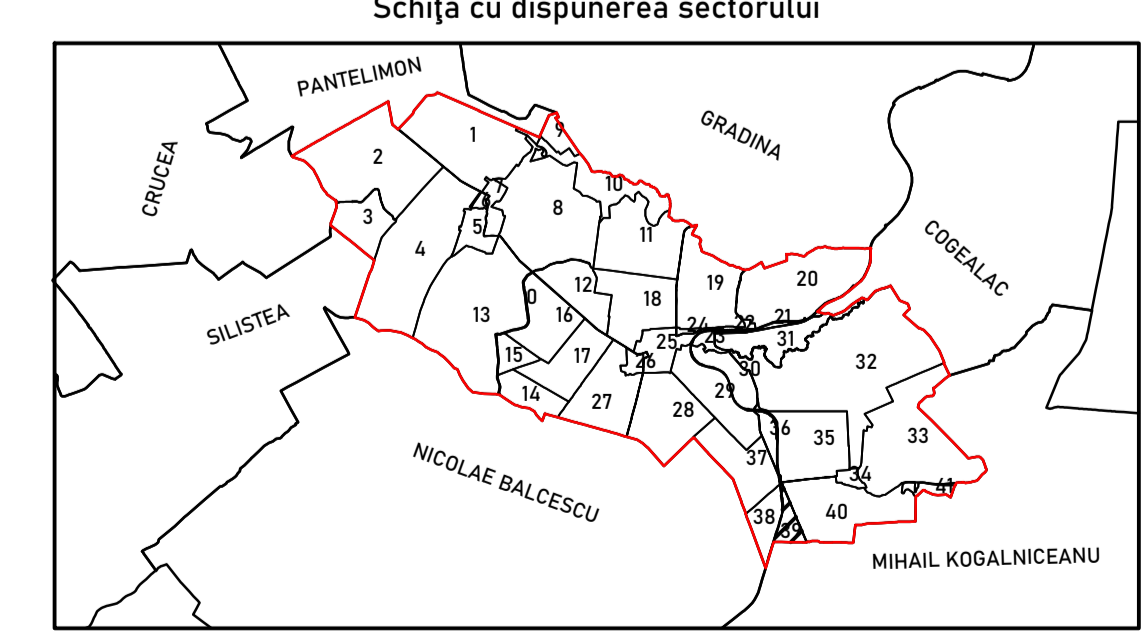

PLAN CADASTRAL

JUDEȚUL CONSTANȚA,

UAT TÂRGUȘOR,

SECTORUL CADASTRAL NR. 39

SPRE PUBLICARE
Planșă 1
Scara 1:2000
Sistem de proiecție STEREO 1970
Schită cu dispunerea sectorului

Legendă

39	Număr sector cadastral
	Limită UAT
	Limită
	Limită sector cadastral
	Limită imobil
	390003 ID imobil
	Limită construcții