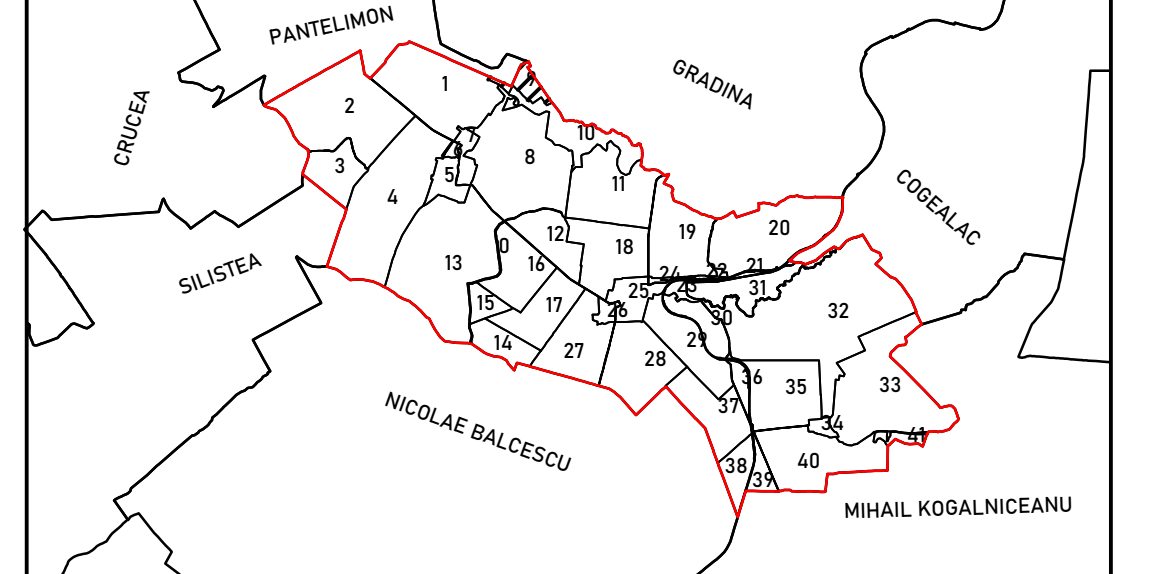

**PLAN CADASTRAL**  
**JUDEȚUL CONSTANȚA,**  
**UAT TÂRGUȘOR,**  
**SECTORUL CADASTRAL NR. 9**

SPRE PUBLICARE  
Planșă 1/1  
Scara 1:2000  
Sistem de proiecție STEREO 1970  
Schită cu dispunerea sectorului

Legendă		Schema de racordare a planșelor	
	Număr sector cadastral		
	Limită UAT		
	Limită		
	Limită sector cadastral		
	Limită imobil		
	90003 ID imobil		
	Limită construcții		