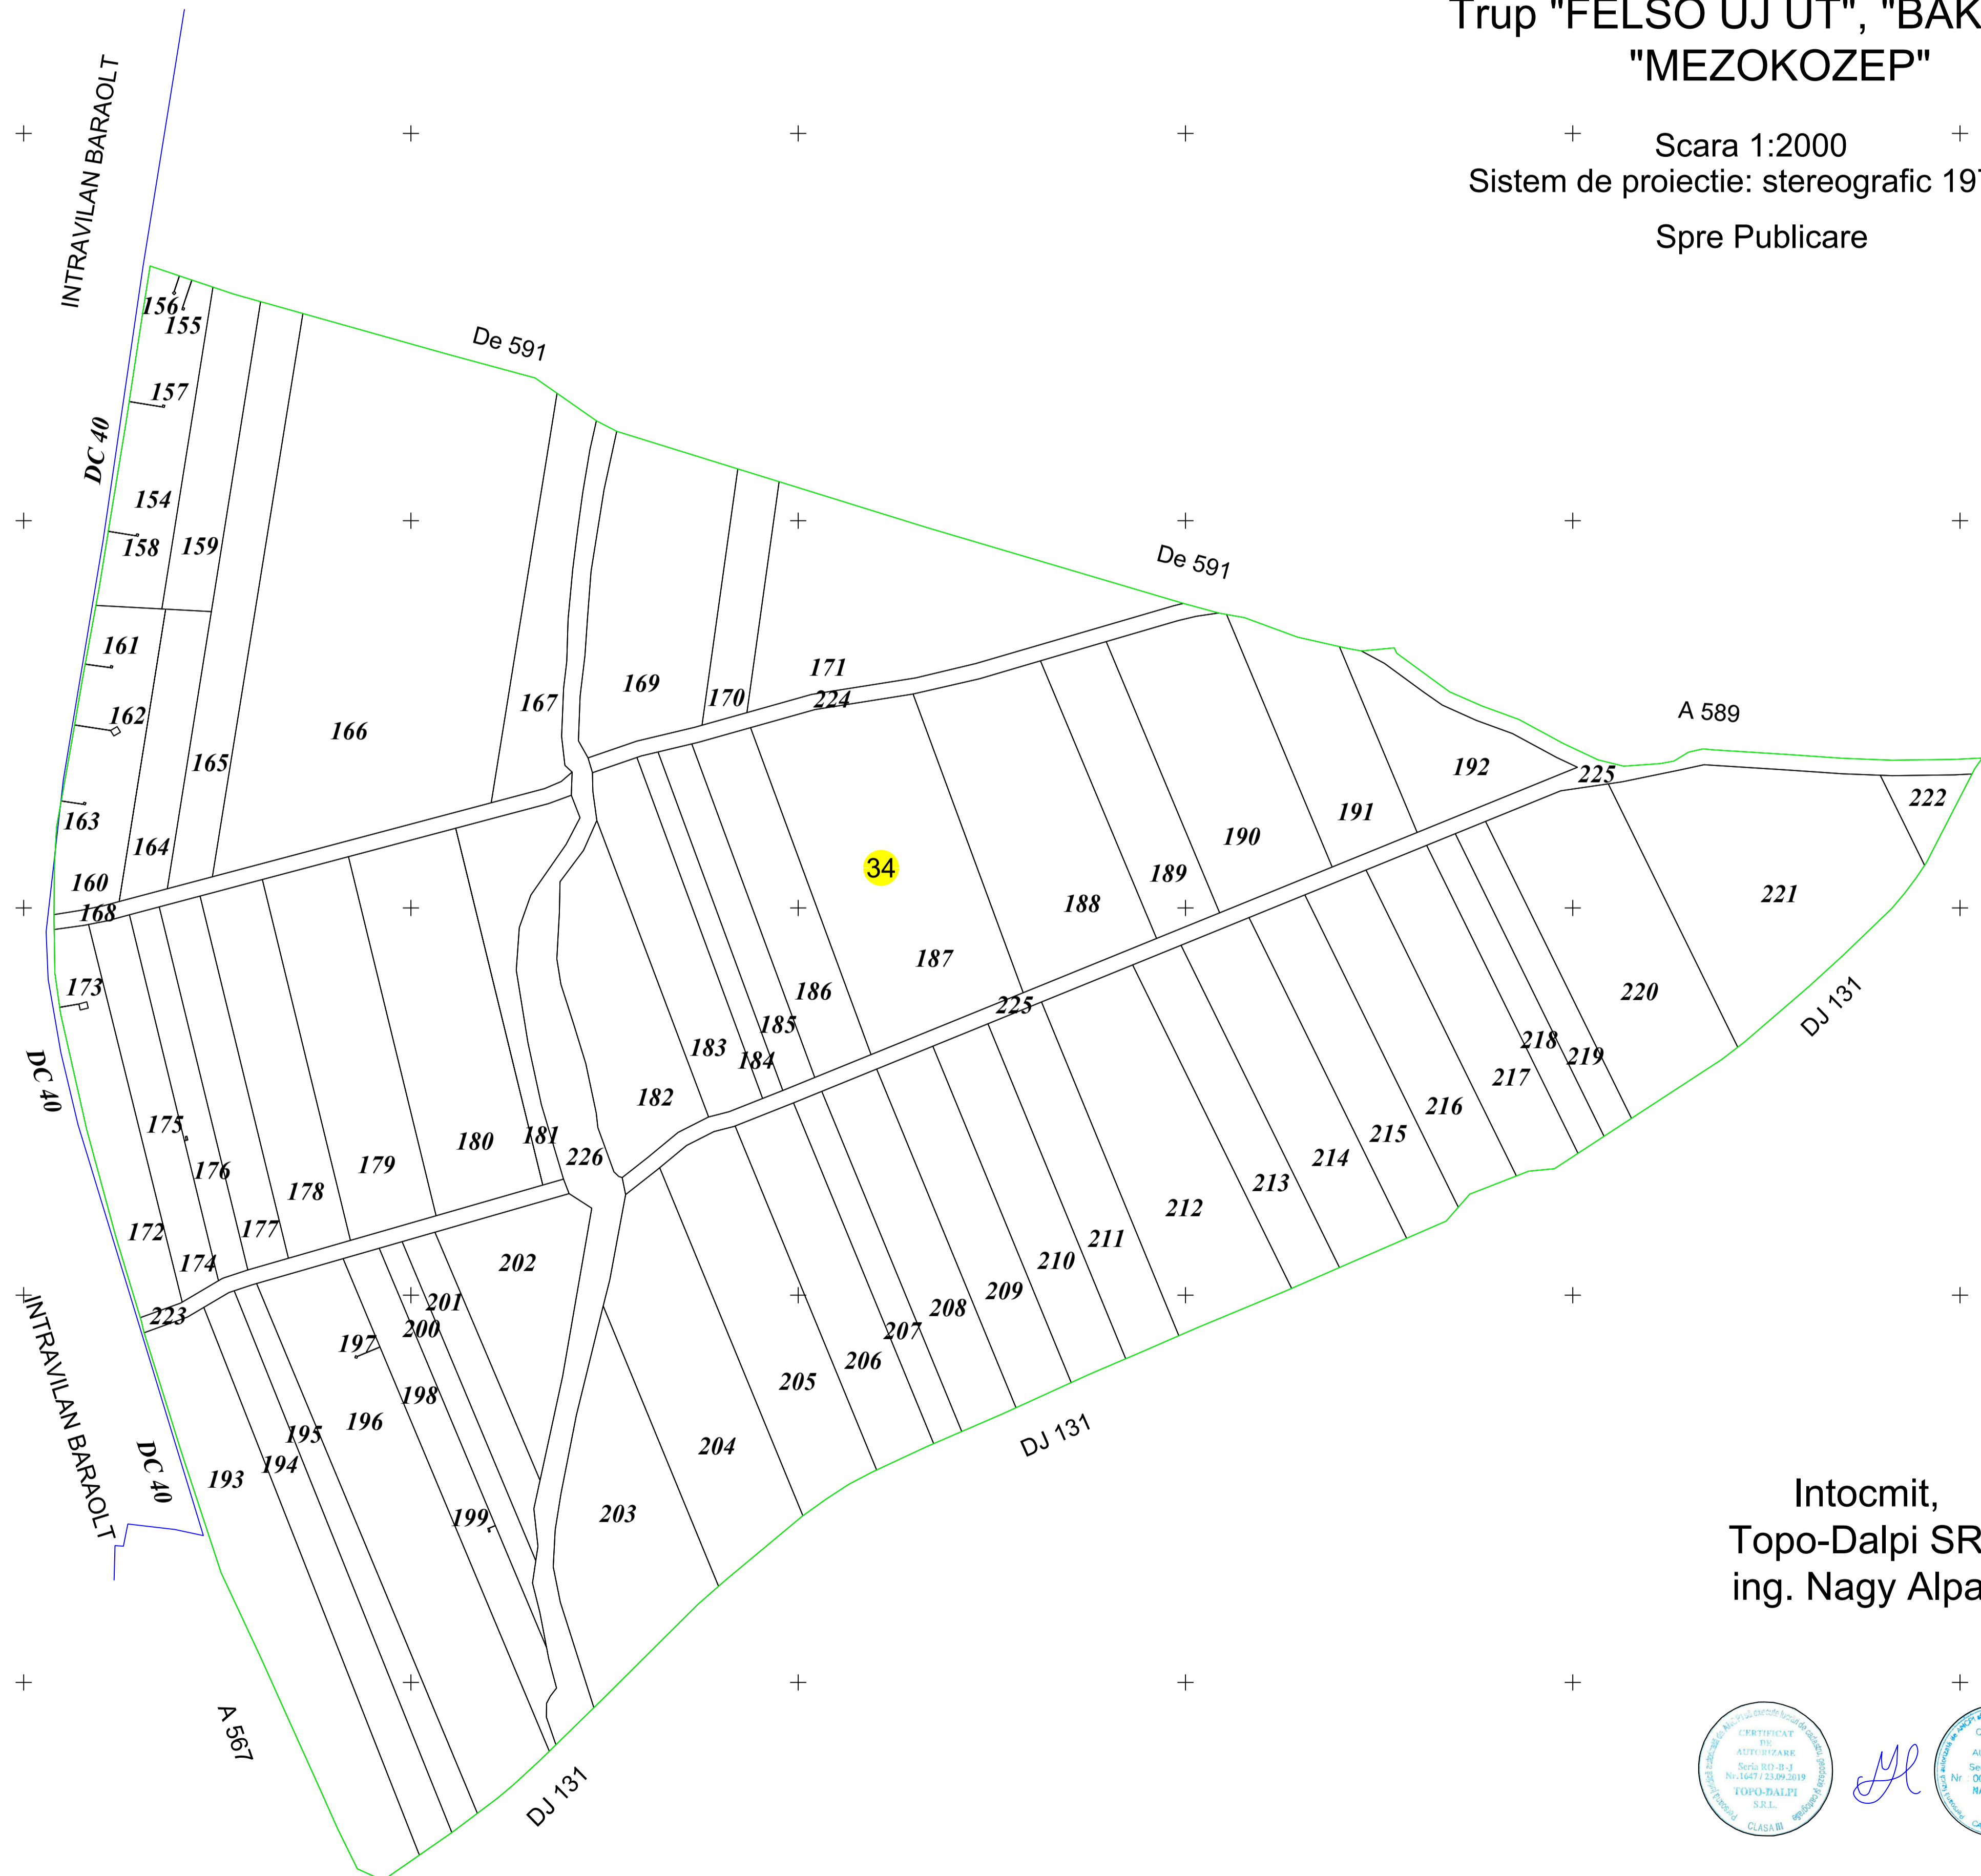

**PLAN CADASTRAL**  
 UAT: BARAOLT, JUDETUL: COVASNA,  
 Sect. cad. 34  
 Trup "FELSO UJ UT", "BAKSZEG",  
 "MEZOKOZEP"

Scara 1:2000  
 Sistem de proiectie: stereografic 1970  
 Spre Publicare

**Legenda**

- Limita UAT —
- Limita sector cadastral —
- Limita imobil —
- Limita intravilan - extravilan —
- Identificator 154
- Sector cadastral 34

**Data: 10.01.2024**

Intocmit,  
 Topo-Dalpi SRL  
 ing. Nagy Alpar

*Al*