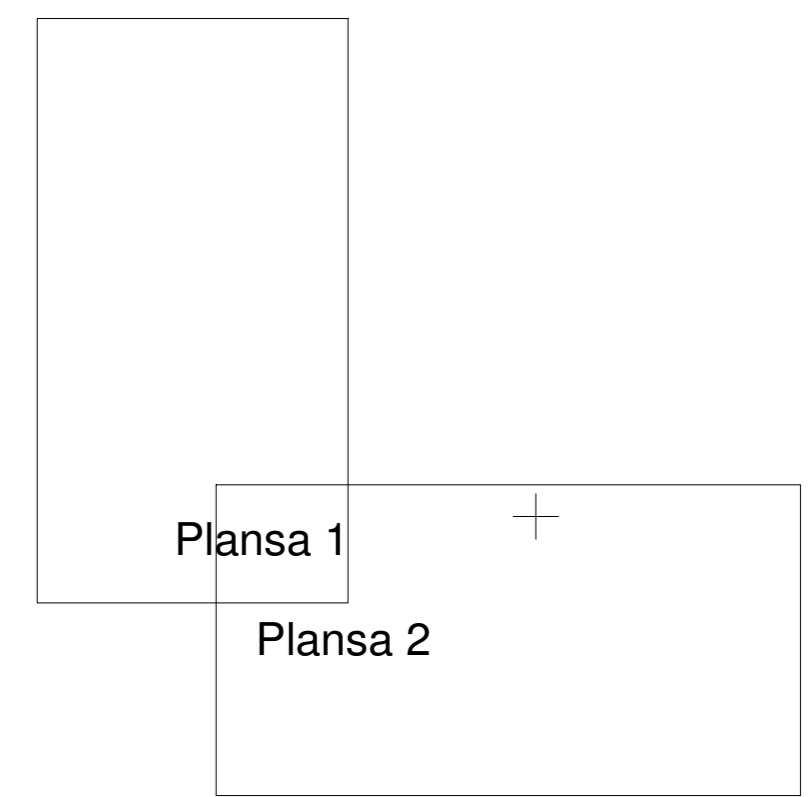

PLAN CADASTRAL

UAT ÎNTORSURA BUZĂULUI, județul Covasna, sector cadastral 60

Scara 1:2000, sistem de proiectie STEREO 70

LEGENDA

limita UAT	
limita sector	
limita intravilan	
limita imobil	
limita cladiri	
ID imobil	385
ID cladire	1

Disponerea planselor