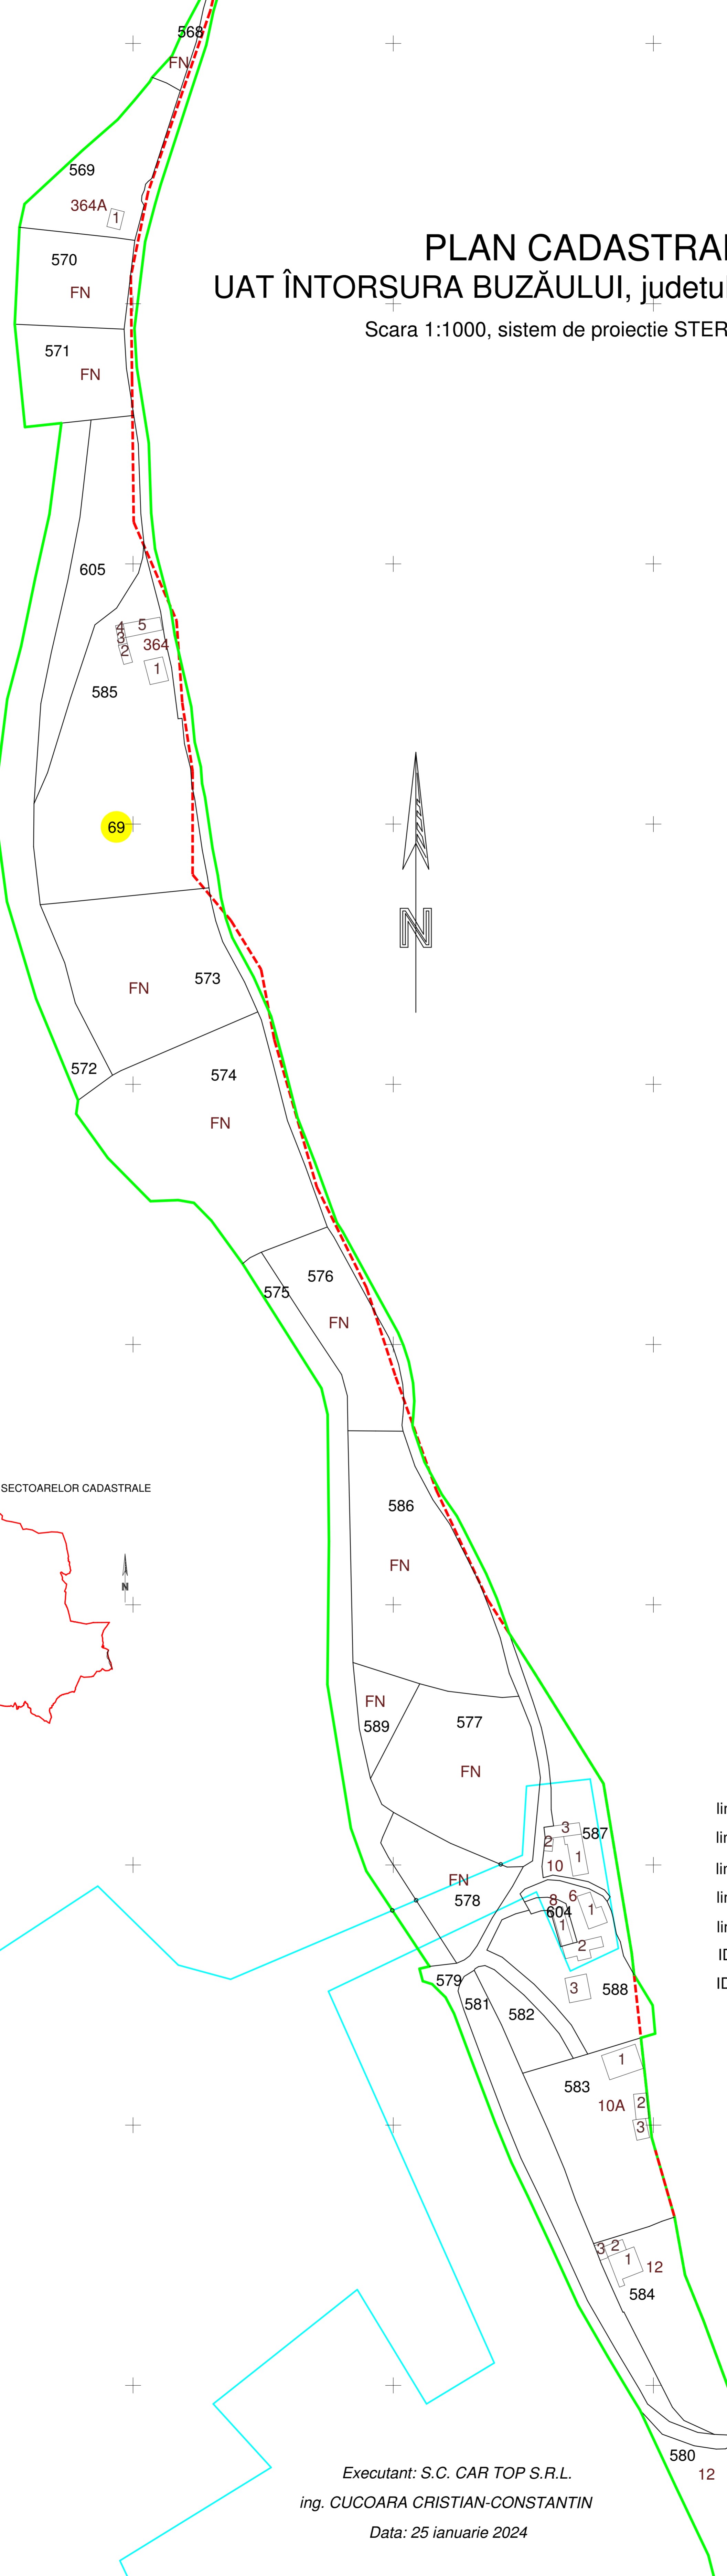

PLAN CADASTRAL

UAT ÎNTORSURA BUZĂULUI, județul Covasna, sector cadastral 69

Scara 1:1000, sistem de proiectie STEREO 70

SCHITA CU DISPUNEREA SECTOARELOR CADASTRALE

LEGENDA

- limita UAT
- limita sector
- limita intravilan
- limita imobil
- limita cladiri
- ID imobil 588
- ID cladire 1

Înregistrare sistematică UAT Intorsura Buzaului - 2024
SPRE PUBLICARE

Executant: S.C. CAR TOP S.R.L.
ing. CUCOARA CRISTIAN-CONSTANTIN
Data: 25 ianuarie 2024