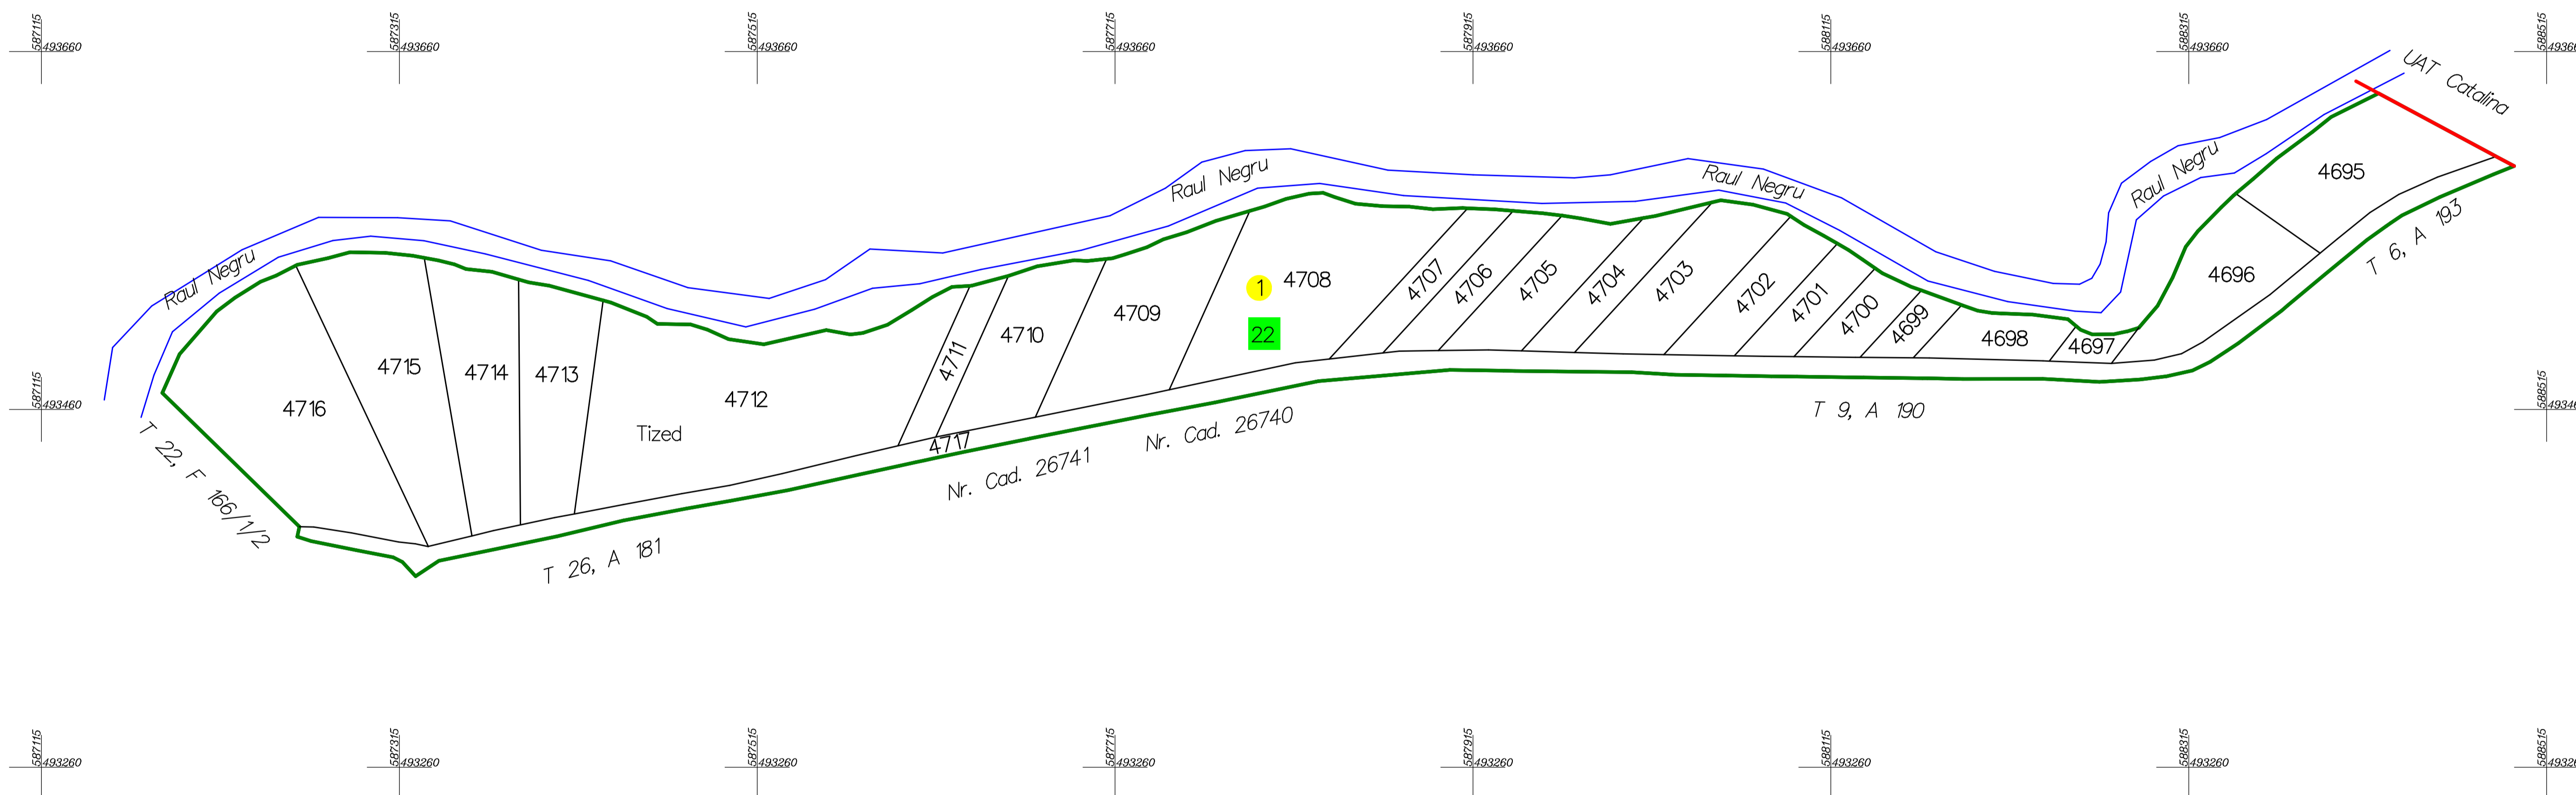

# PLAN CADASTRAL

UAT Zabala, Judetul Covasna, Sect. cad. 1

Scara 1:2000

sistem de proiectie STEREO 70

- Legenda:
- limita judet/limita UAT
  - limita sector cadastral
  - limita tarla
  - limita imobile
  - limita intravilan
  - ape
- 4695 -identificator imobil
- ① - nr. sector cadastral
  - 22 - nr. tarla