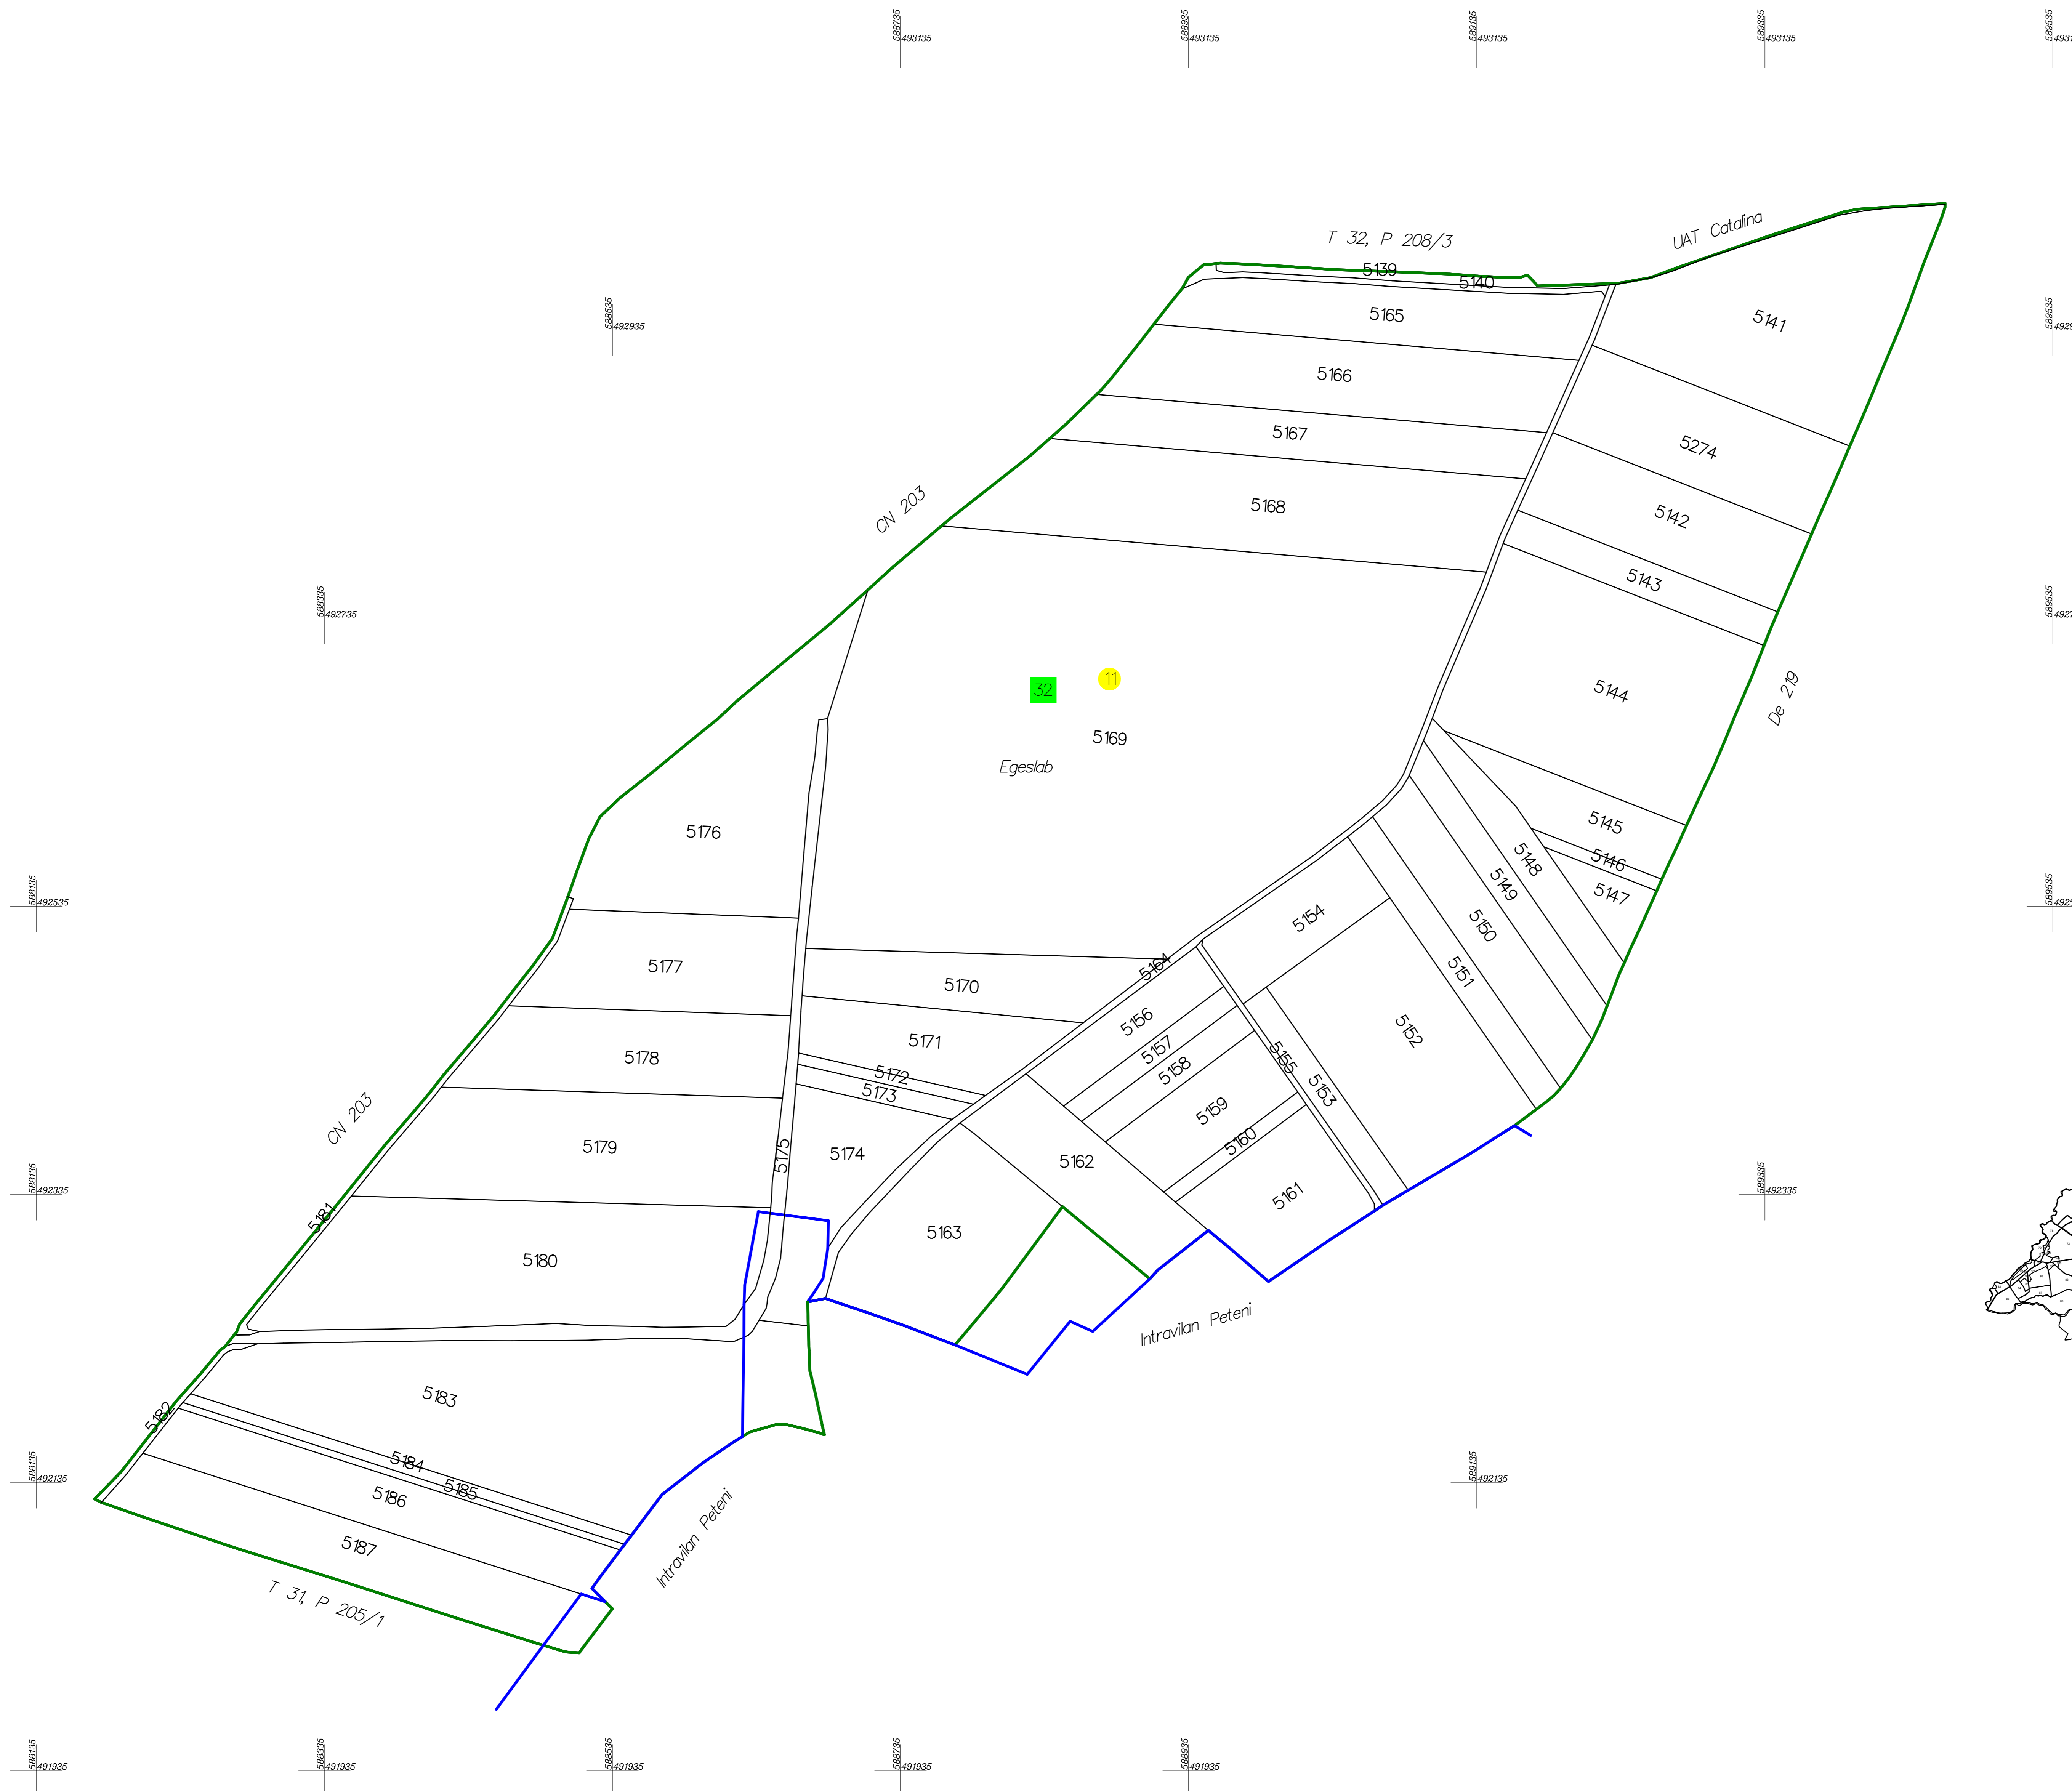

PLAN CADASTRAL
UAT Zabala, Judetul Covasna, Sect. cad. 11
Scara 1:2000
sistem de proiectie STEREO 70

- Legenda:
- limita judet/limita UAT
 - limita sector cadastral
 - limita tarla
 - limita imobile
 - limita intravilan
 - ape
 - 5139 - identificator imobil
 - ① - nr. sector cadastral
 - - nr. tarla