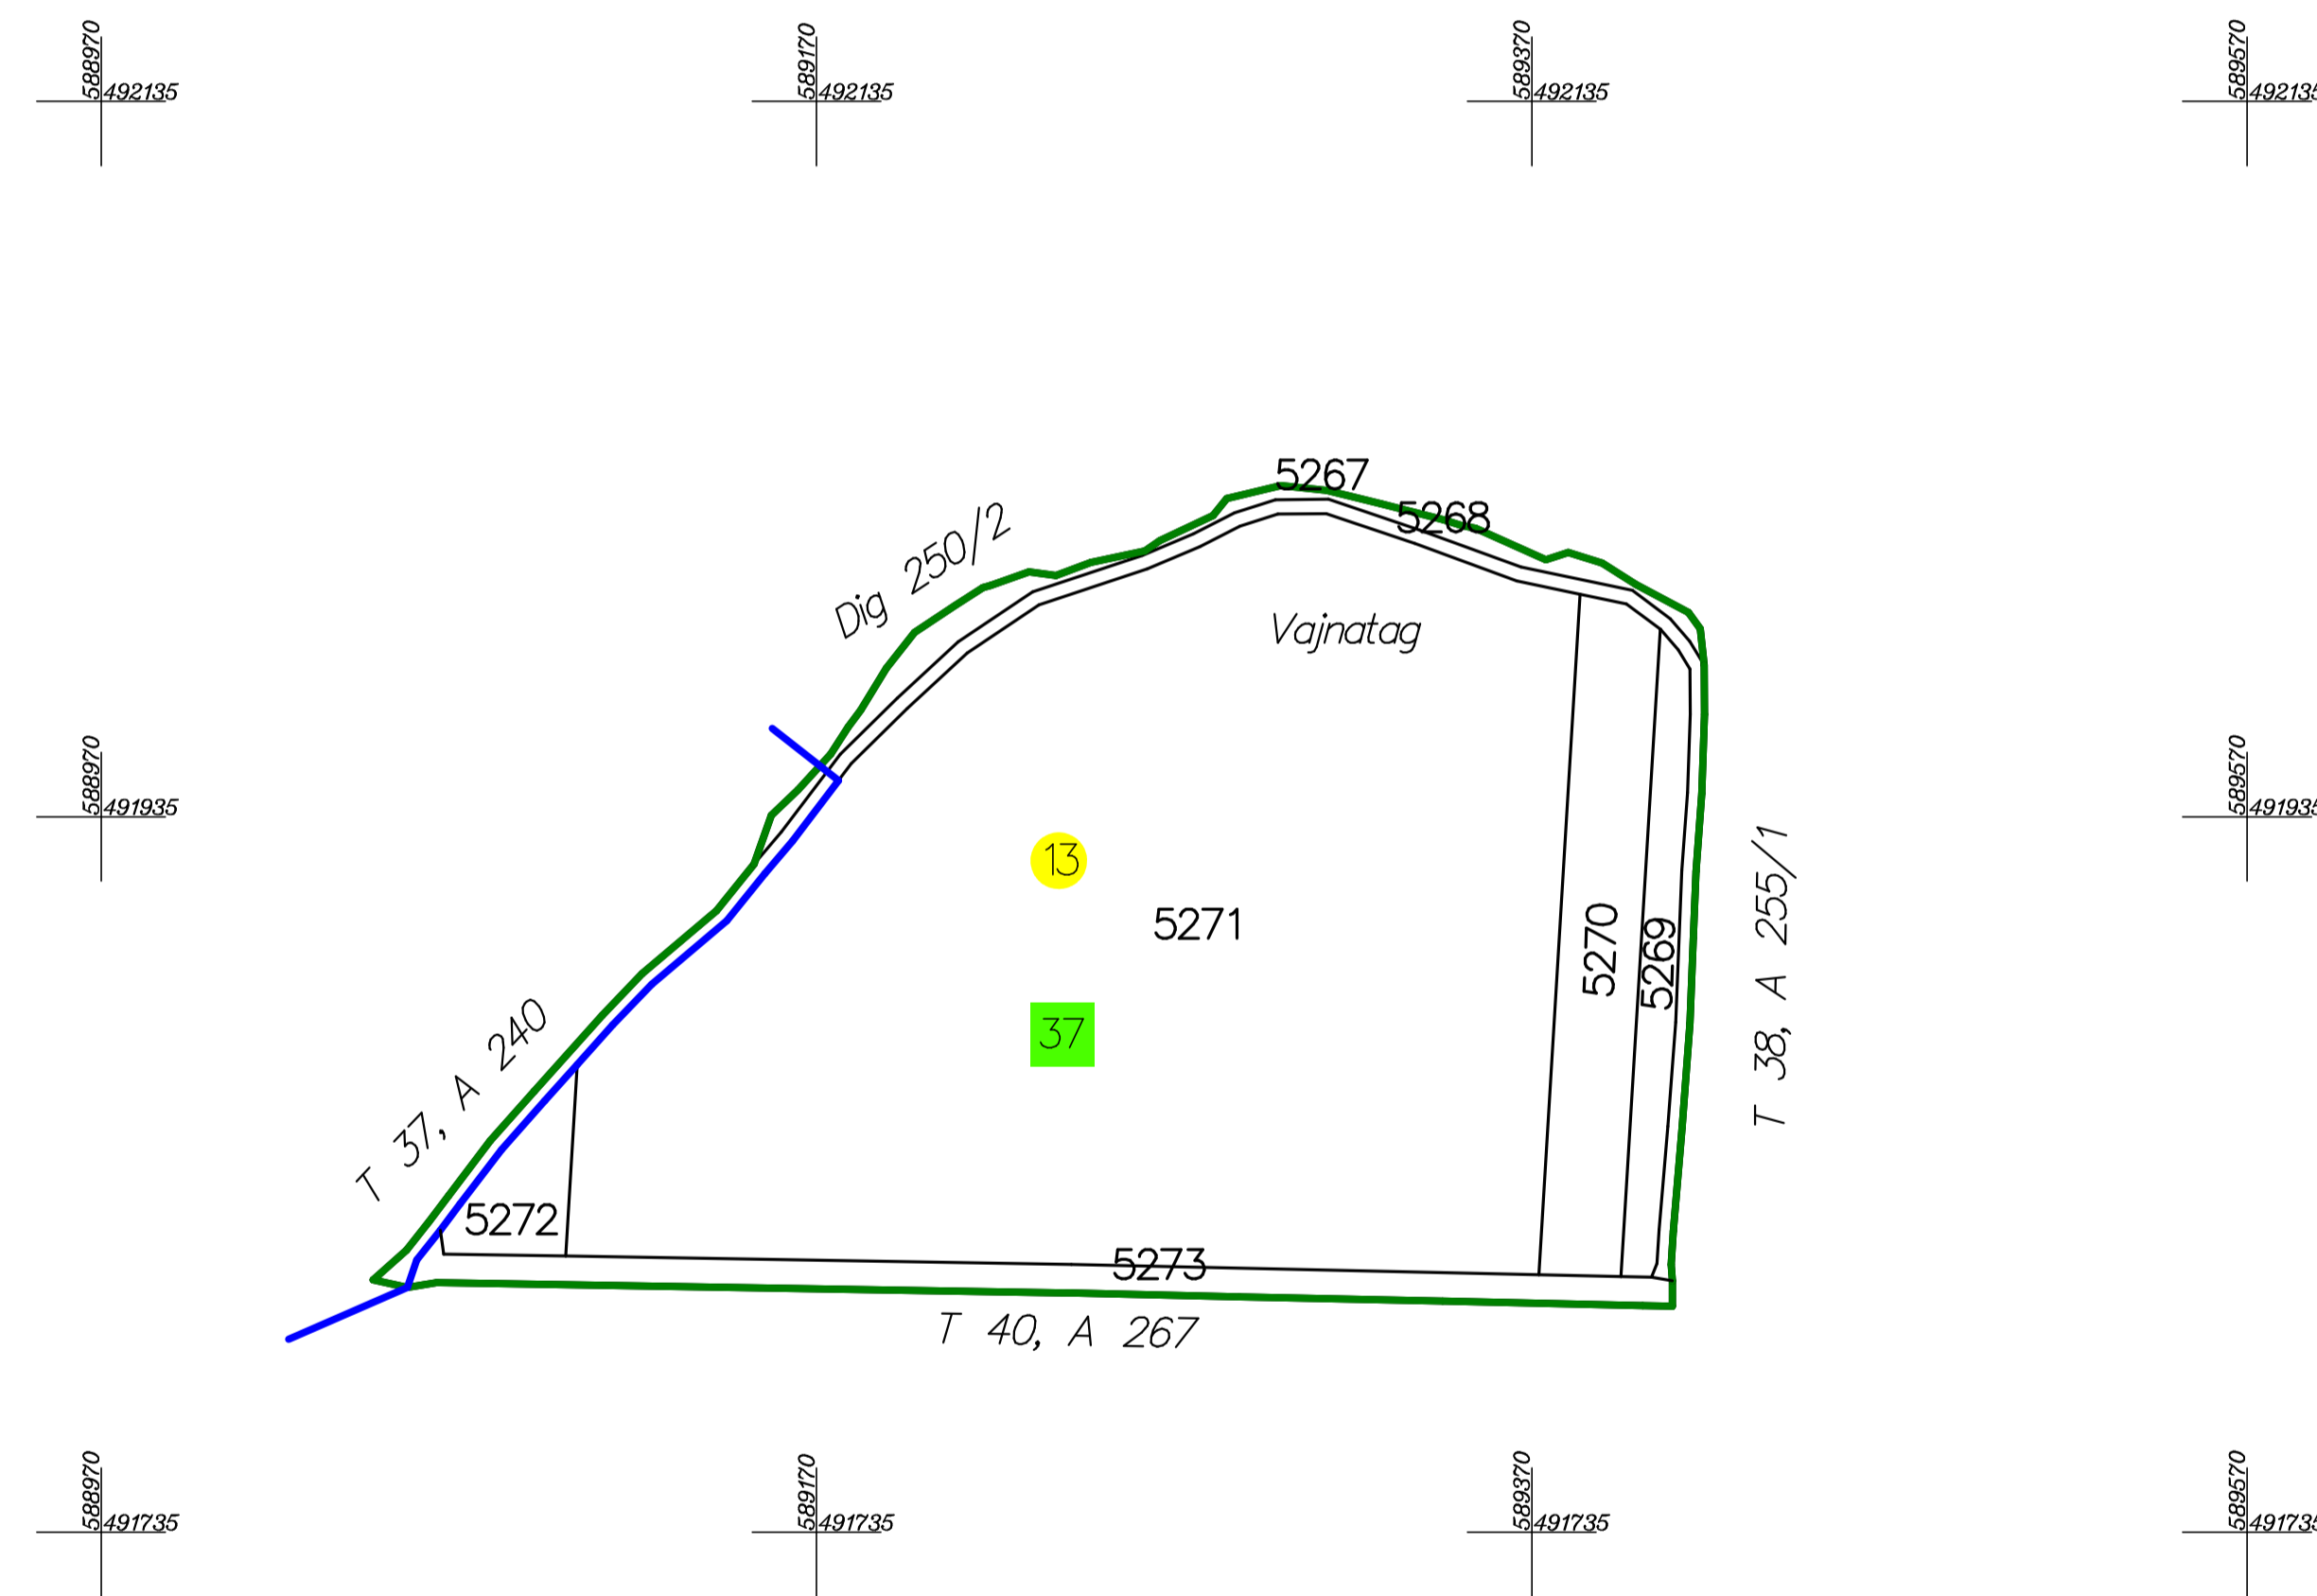

PLAN CADASTRAL  
UAT Zabala, Judetul Covasna, Sect. cad. 13  
Scara 1:2000  
sistem de proiectie STEREO 70

- Legenda:
- limita judet/limita UAT
  - limita sector cadastral
  - limita tarla
  - limita imobile
  - limita intravilan
  - ape
- 5267 -identificator imobil  
13 - nr. sector cadastral  
37 - nr. tarla