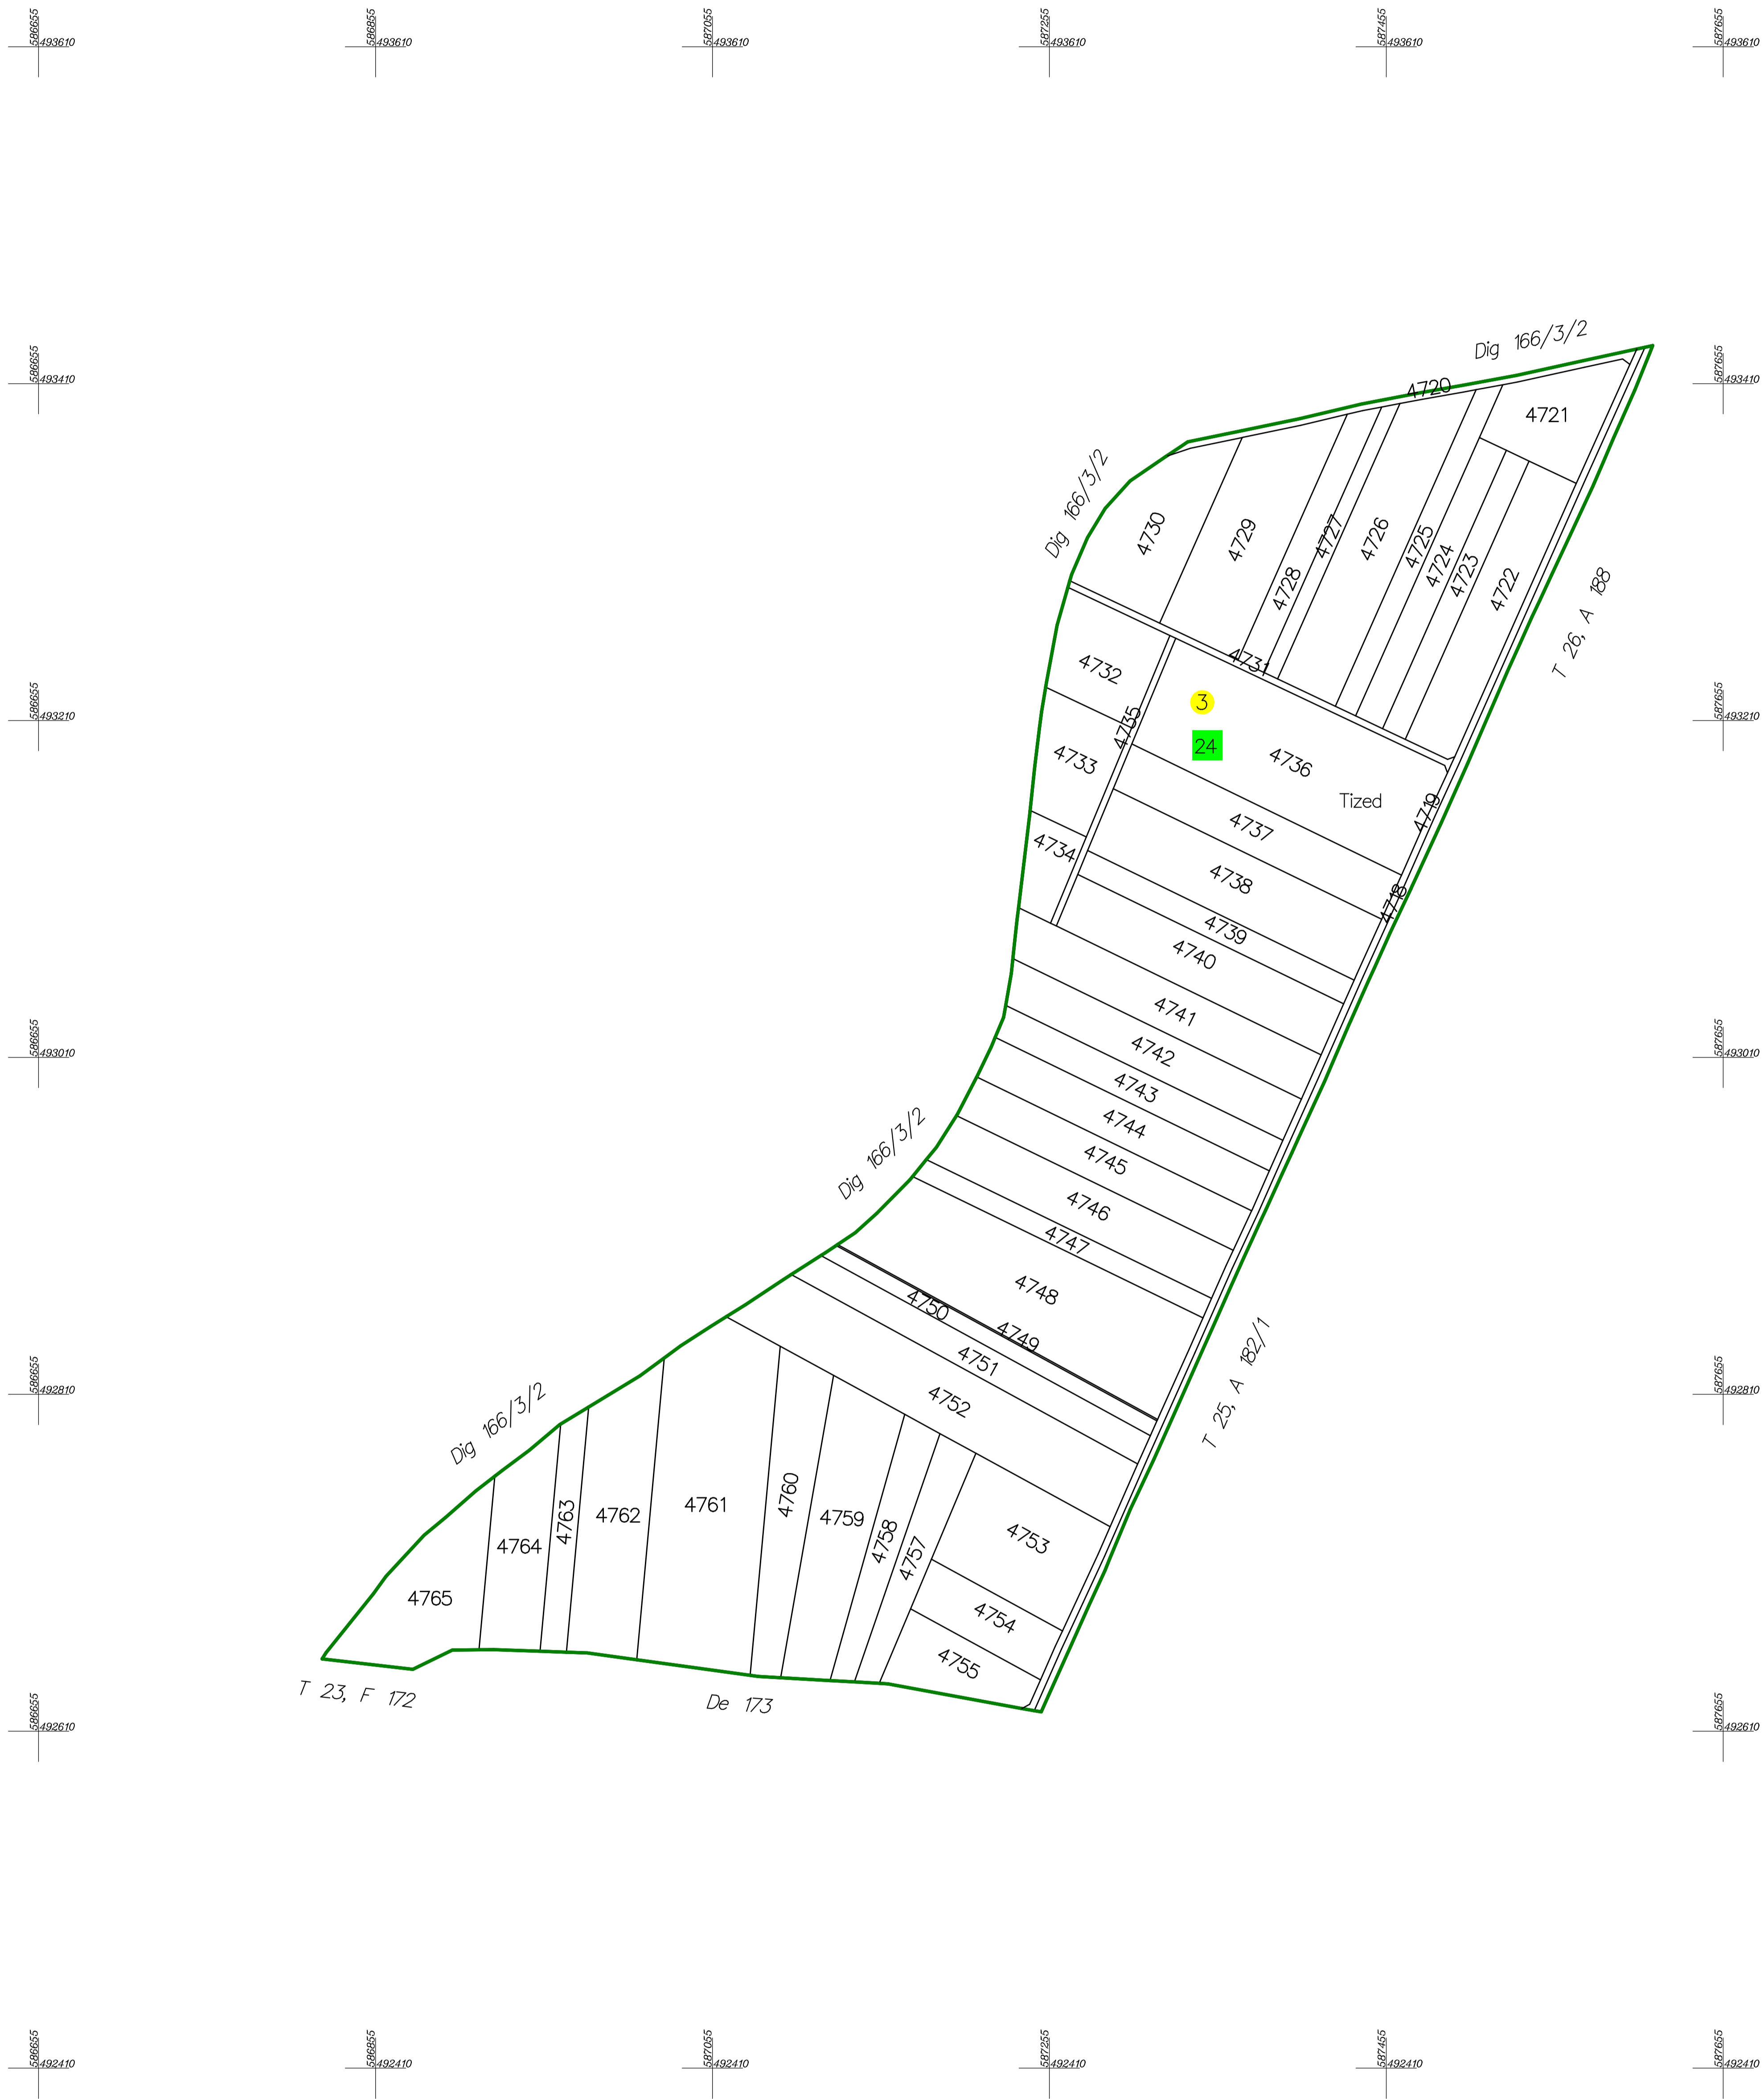

PLAN CADASTRAL
 UAT Zabala, Judetul Covasna, Sect. cad. 3
 Scara 1:2000
 sistem de proiectie STEREO 70

- Legenda:
- limita judet/limita UAT
 - limita sector cadastral
 - limita tarla
 - limita imobil
 - limita intravilan
 - ape
 - 4718 - identificator imobil
 - 3 - nr. sector cadastral
 - 24 - nr. tarla