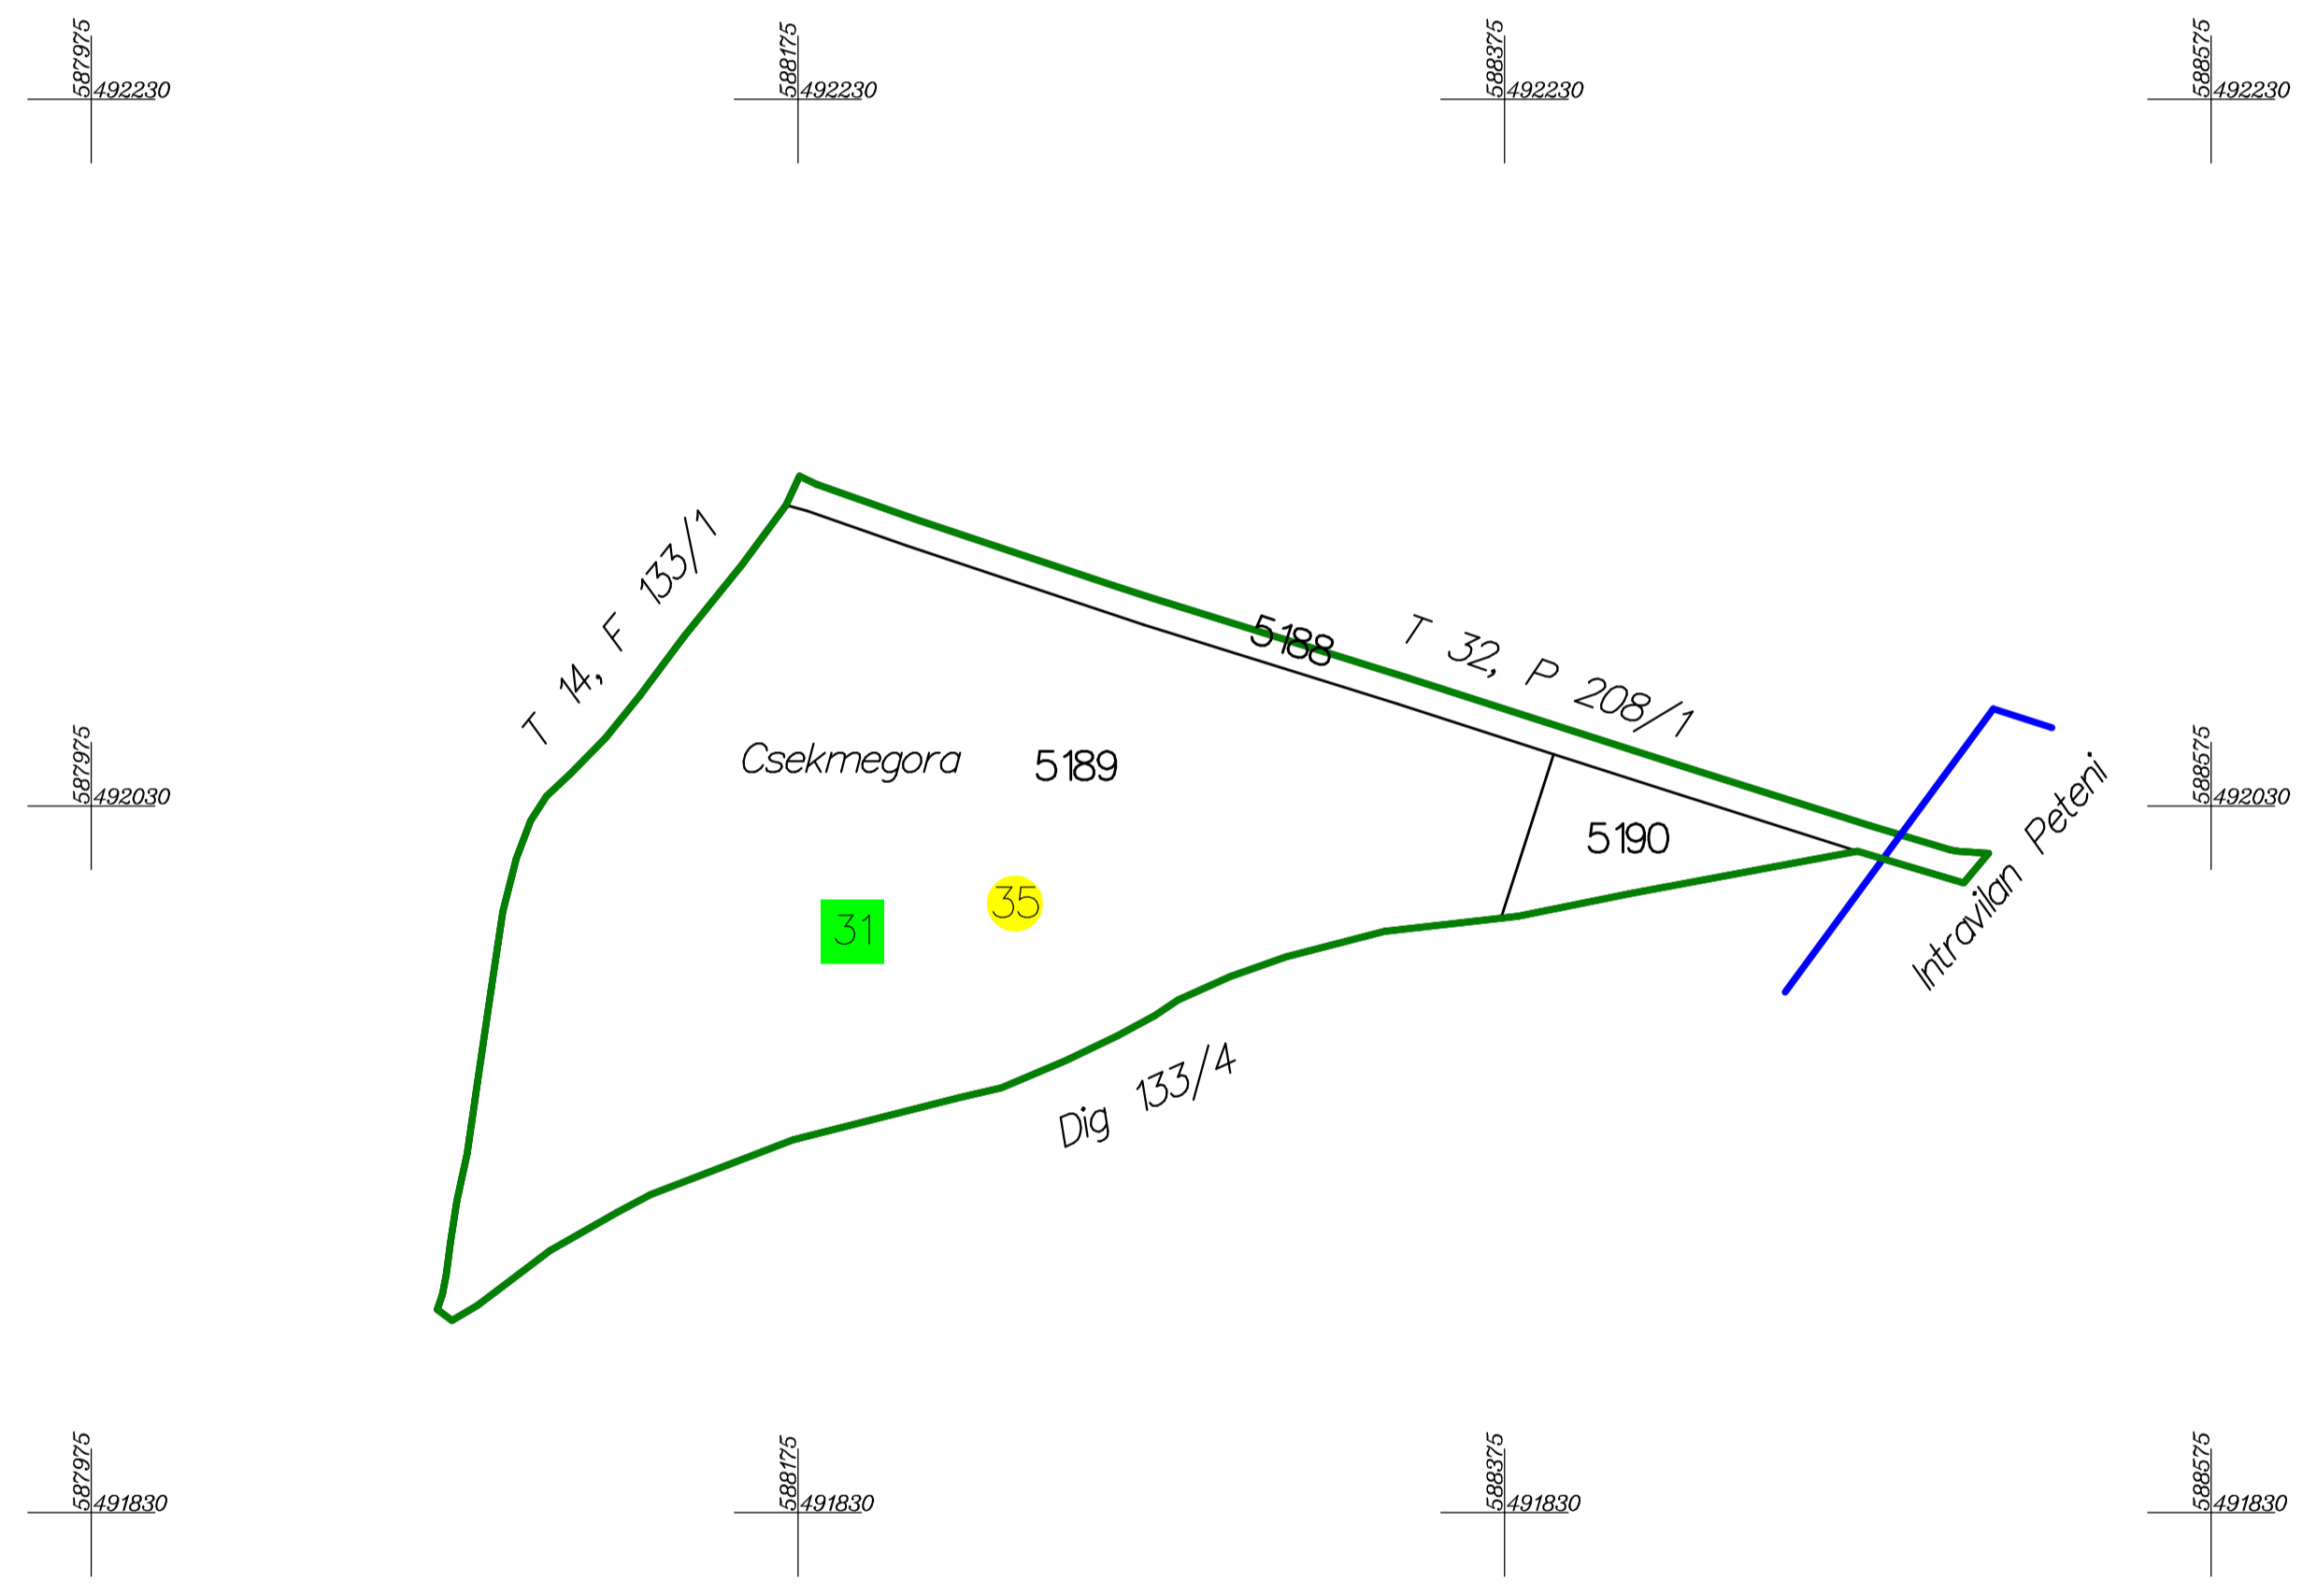

PLAN CADASTRAL
UAT Zabala, Judetul Covasna, Sect. cad. 35
Scara 1:2000
sistem de proiectie STEREO 70

- Legenda:
- limita judet/limita UAT
 - limita sector cadastral
 - limita tarla
 - limita imobile
 - limita intravilan
 - ape
- 5188 - identificador imobil
35 - nr. sector cadastral
31 - nr. tarla