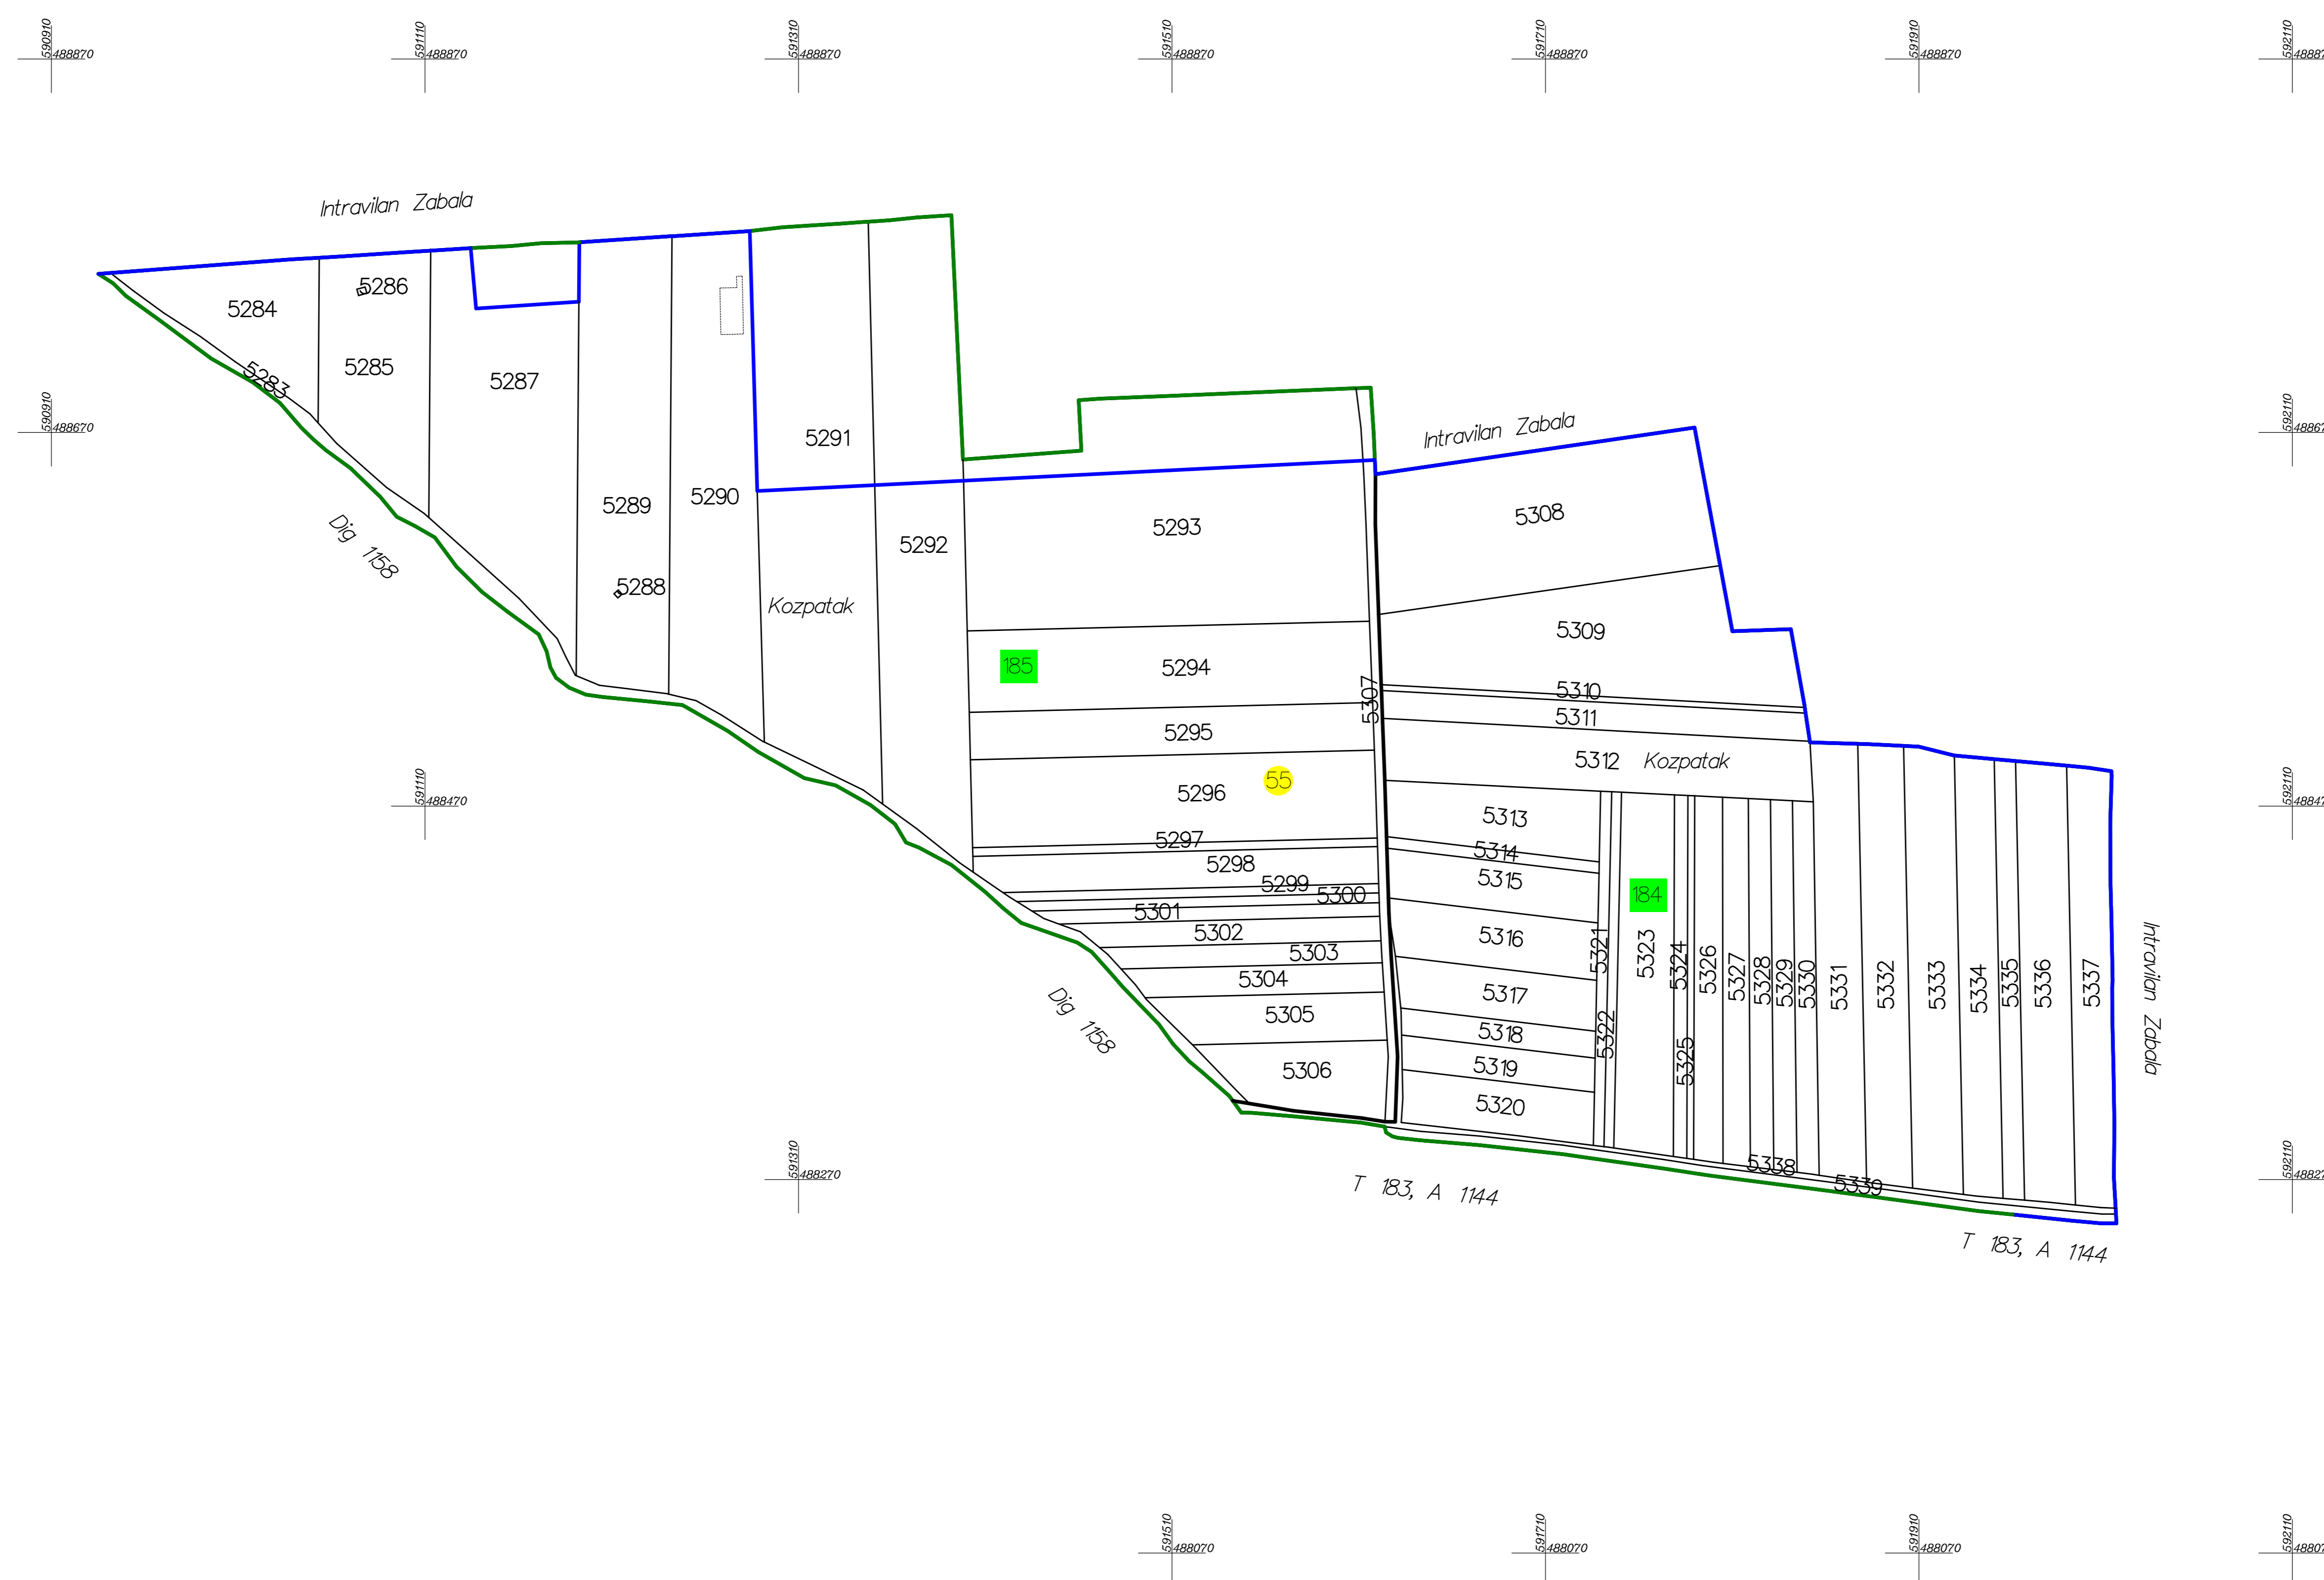

PLAN CADASTRAL
UAT Zabala, Judetul Covasna, Sect. cad. 55
Scara 1:2000
sistem de proiectie STEREO 70

- Legenda:
- limita judet/limita UAT
 - limita sector cadastral
 - limita tarla
 - limita imobile
 - limita intravilan
 - ape
 - 5283 - identificator imobil
 - 55 - nr. sector cadastral
 - 84 - nr. tarla

ing. Dumut Ioan
ianuarie 2024

Spre publicare