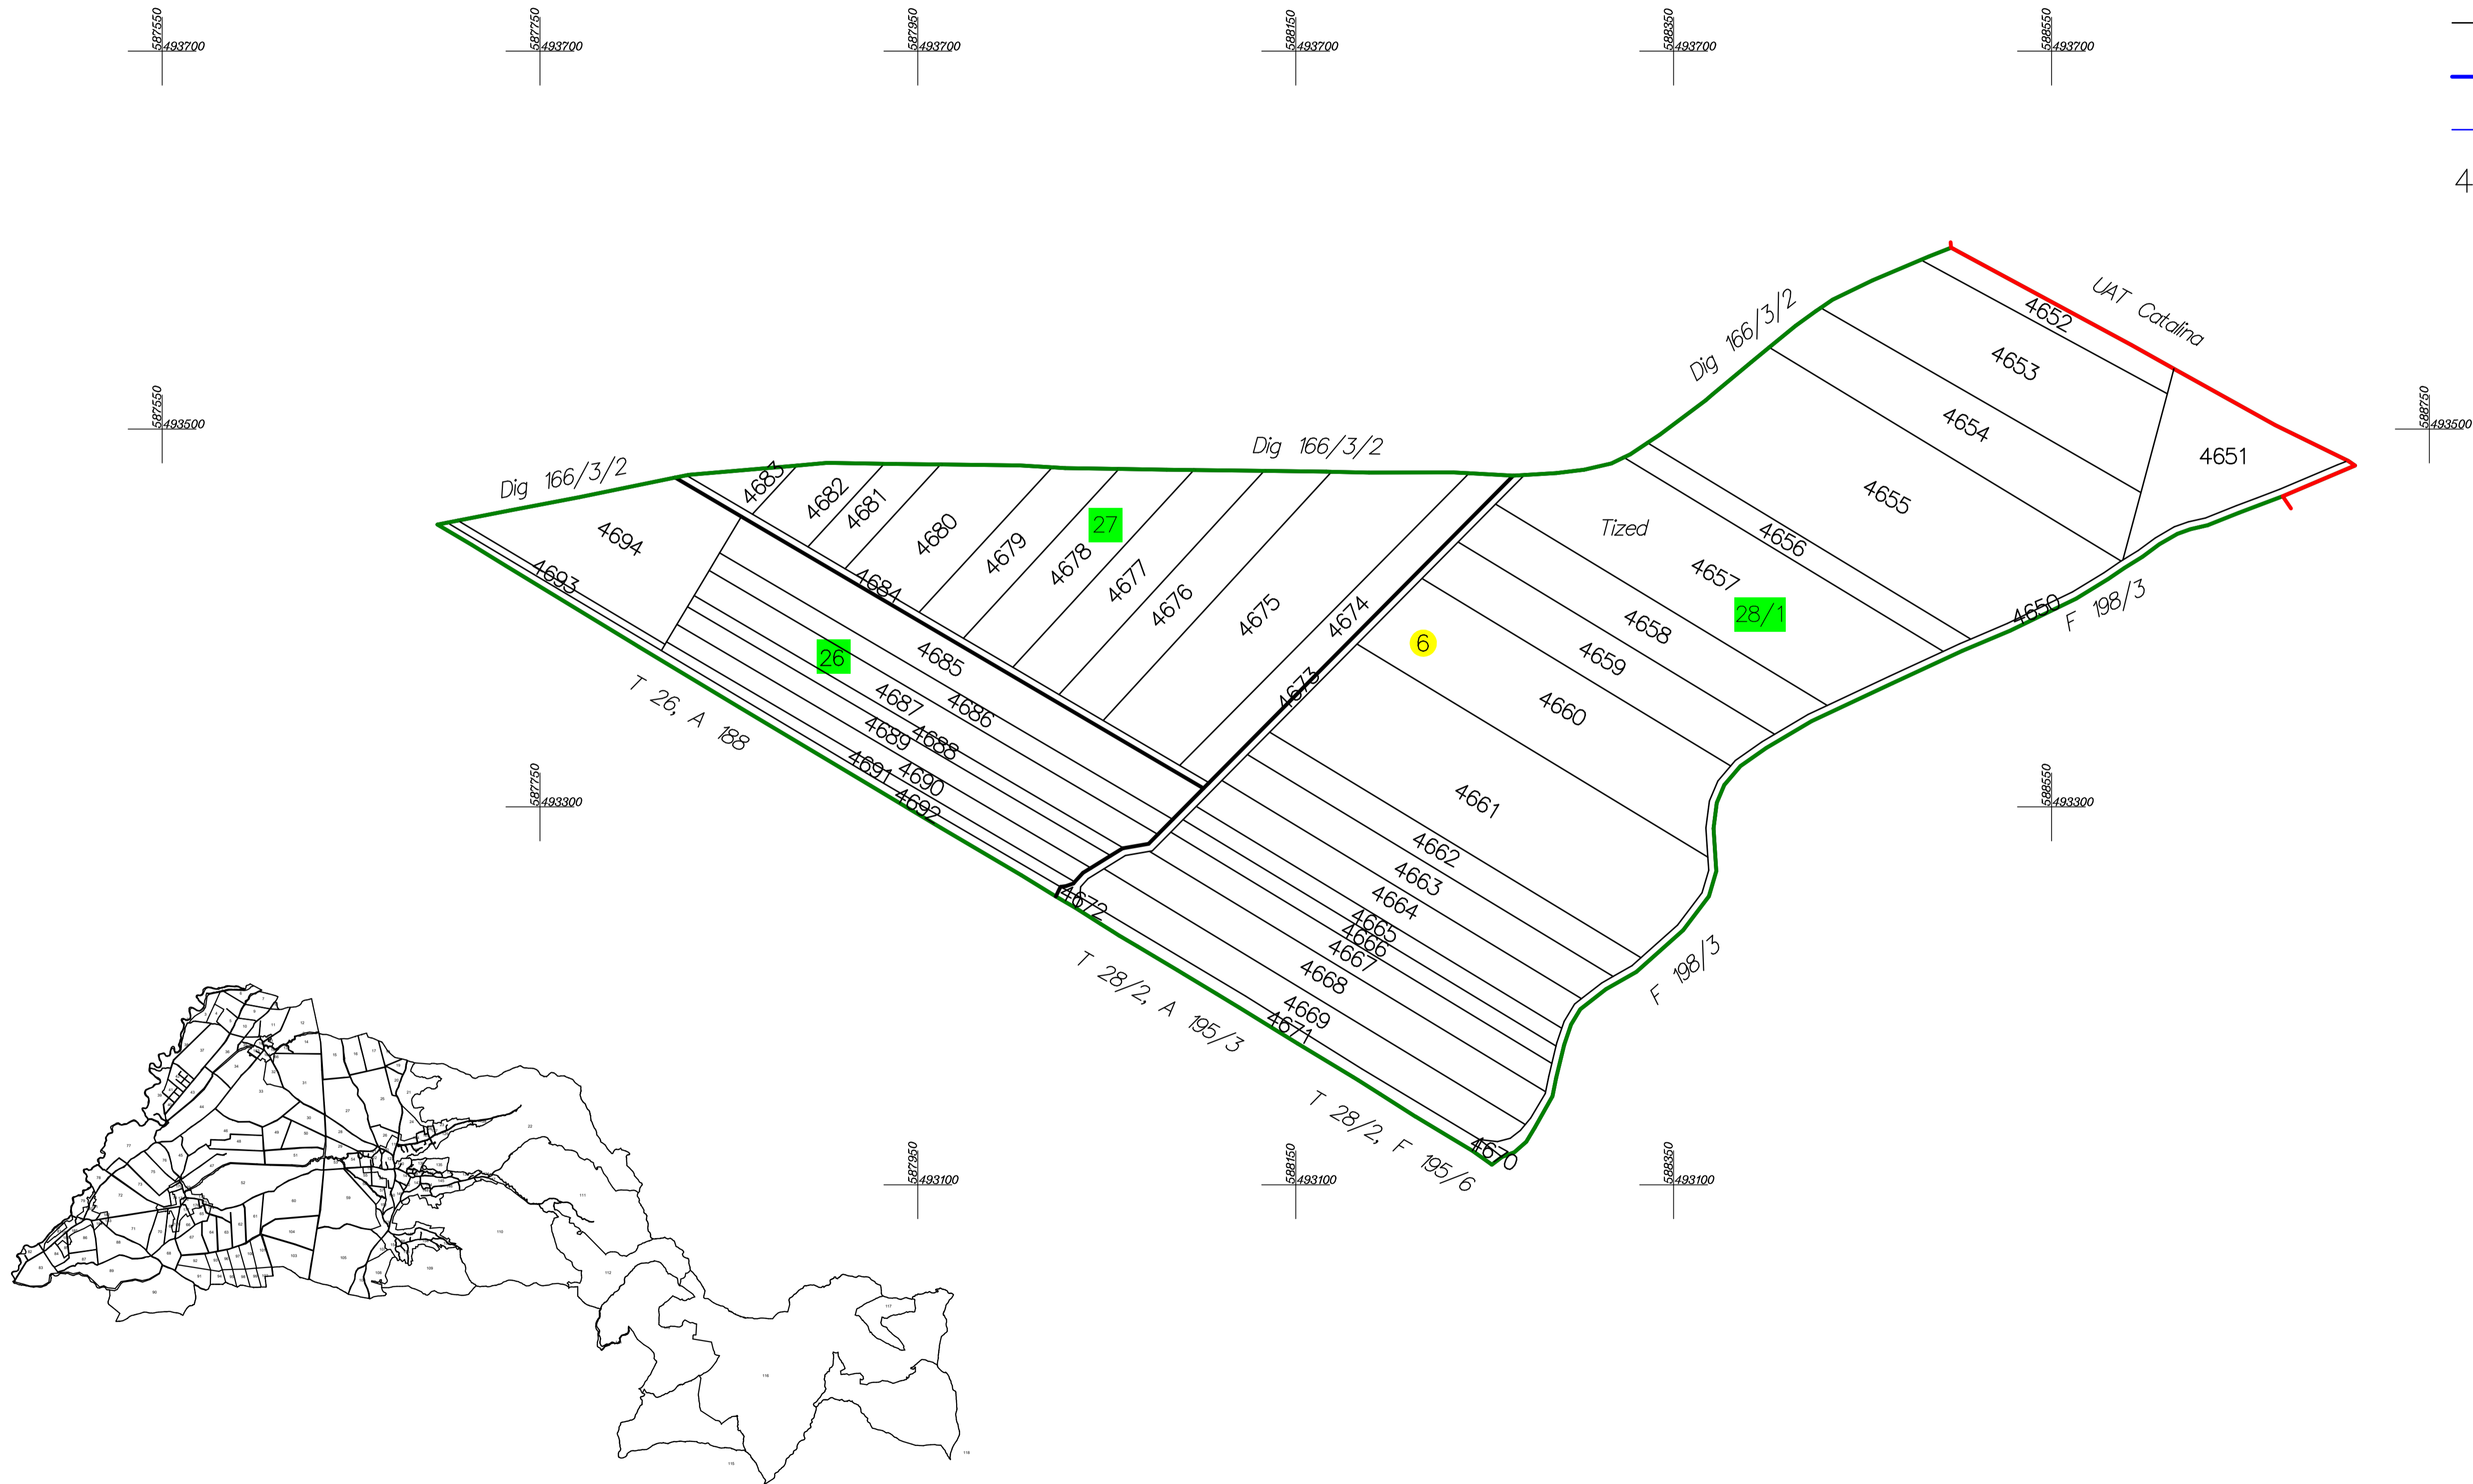

PLAN CADASTRAL
UAT Zabala, Judetul Covasna, Sect. cad. 6
Scara 1:2000
sistem de proiectie STEREO 70

- Legenda:
- limita judet/limita UAT
 - limita sector cadastral
 - limita tarla
 - limita imobile
 - limita intravilan
 - ape
 - 4650 -identificator imobil
 - 6 - nr. sector cadastral
 - 26 - nr. tarla

ing. Dumut Ioan
Septembrie 2023

Spre publicare