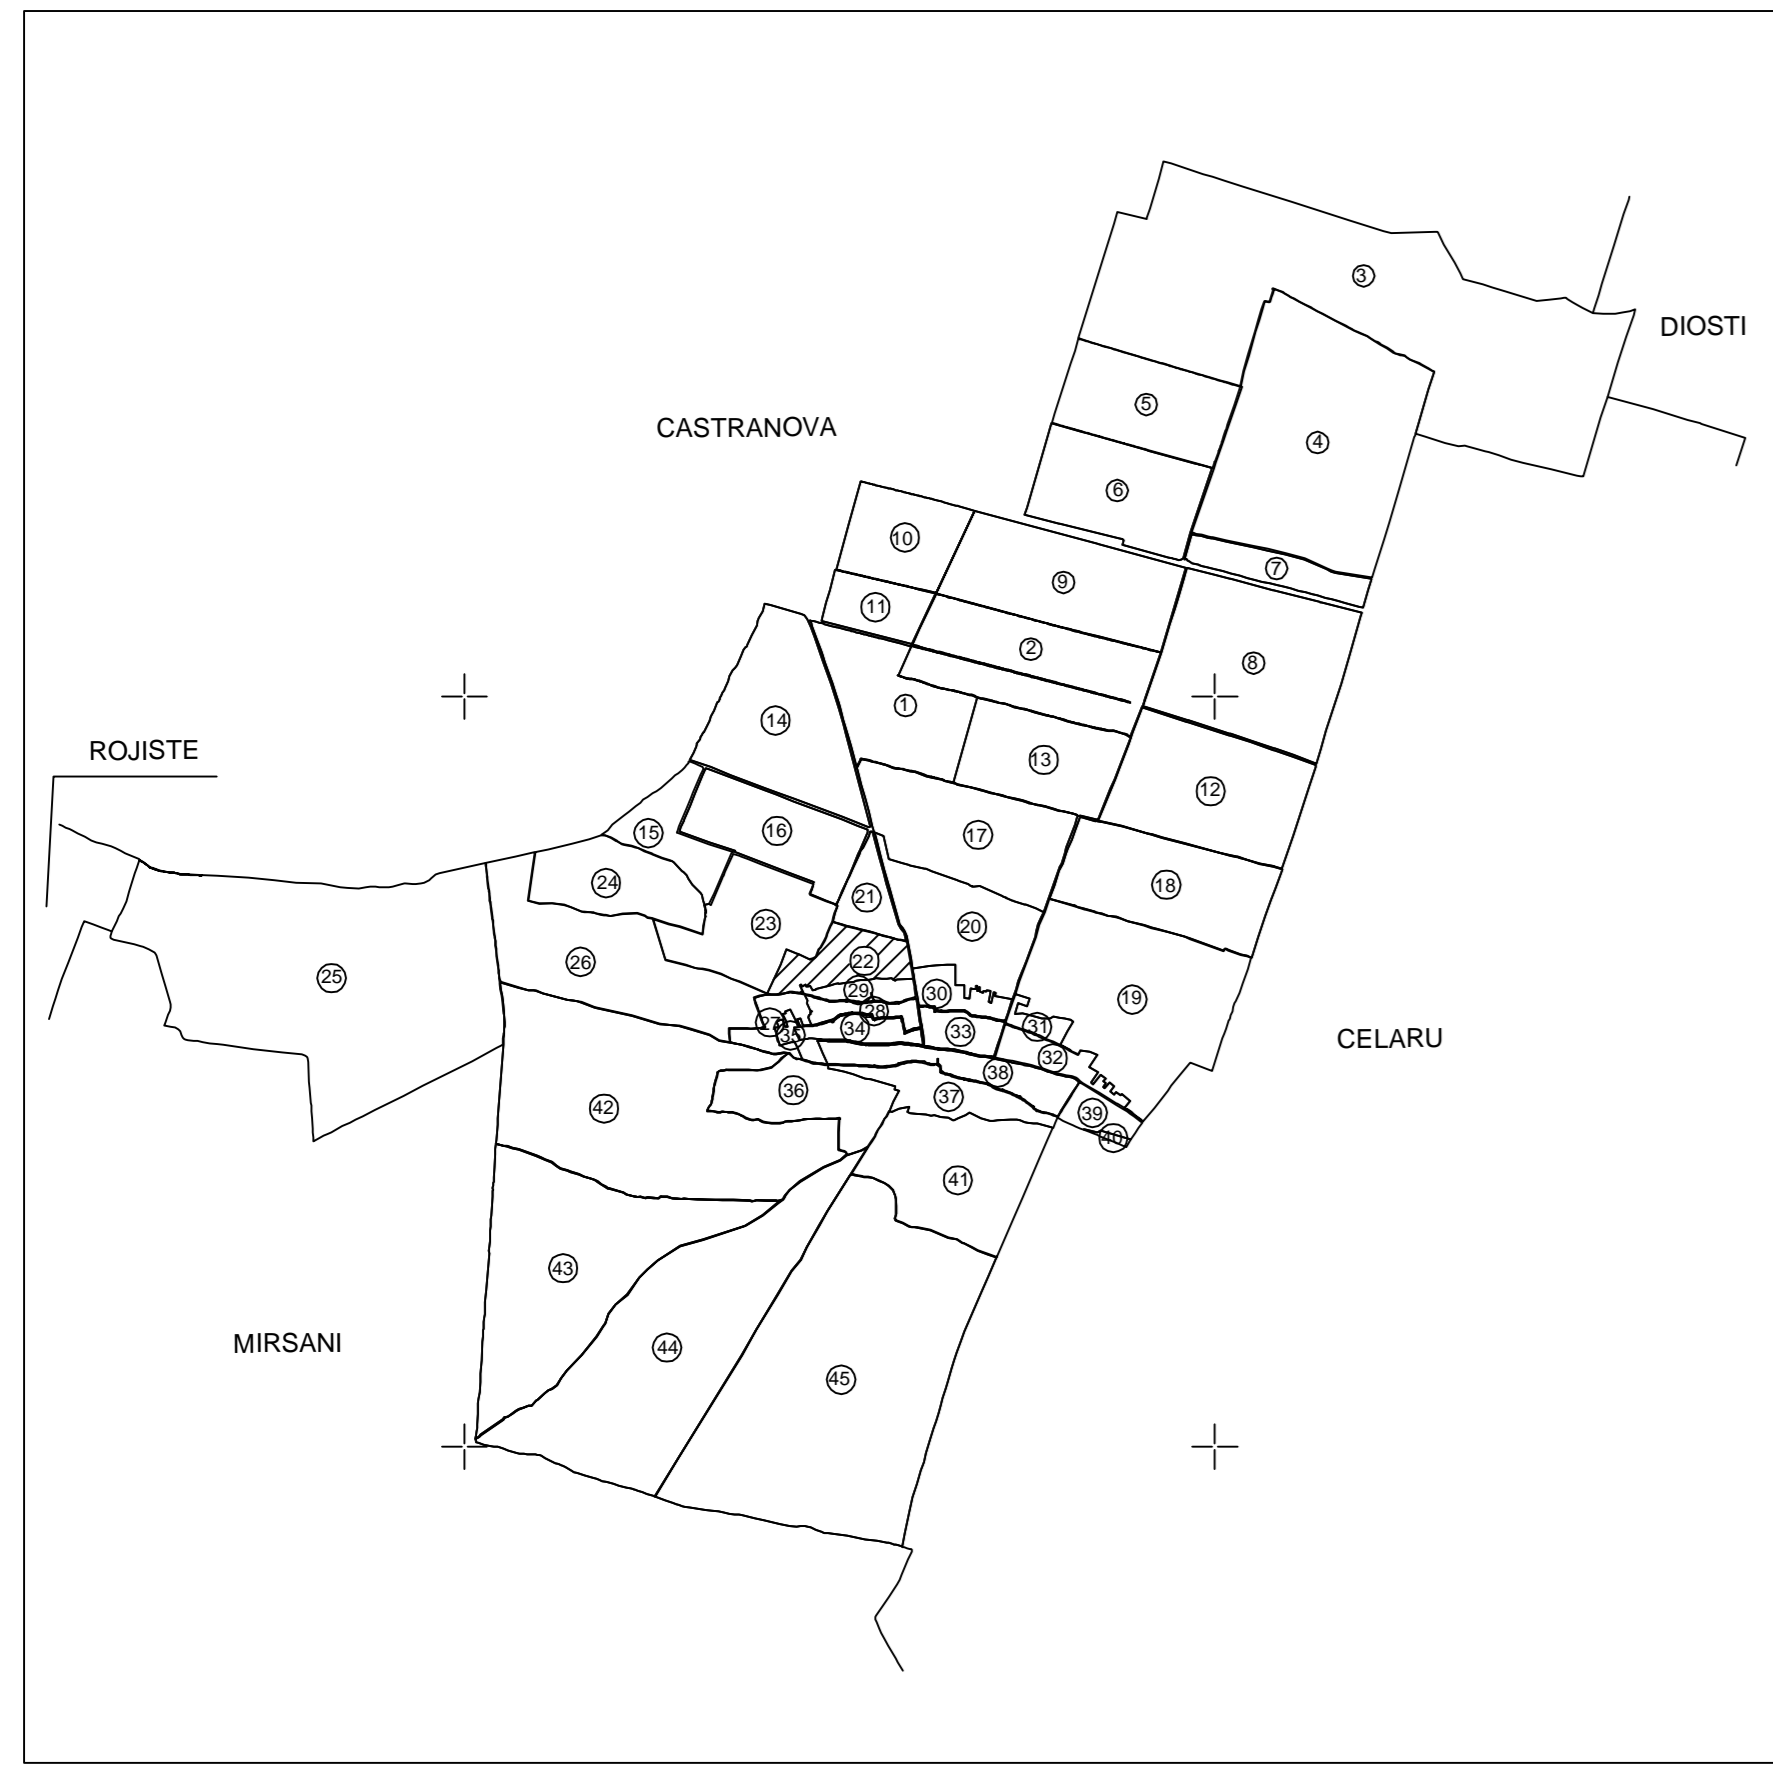

PLAN CADASTRAL

SPRE PUBLICARE

UAT APELE VII - Judetul Dolj - Sector cadastral 22

Scara 1:1000, Sistem de proiectie STEREO 70

SCHITA CU DISPUNEREA SECTOARELOR CADASTRALE

Legenda

- Limita judet
- - - Limita UAT
- Limita intravilan
- Limita sector cadastral
- Limita tarla
- 740 Numar tarla
- 22 Numar sector
- 7800 Identificator Imobil

EXECUTANT:
SC TOPOSURVEY SRL
Data intocmirii:
06.2024

Planşa 1 Planşa 2