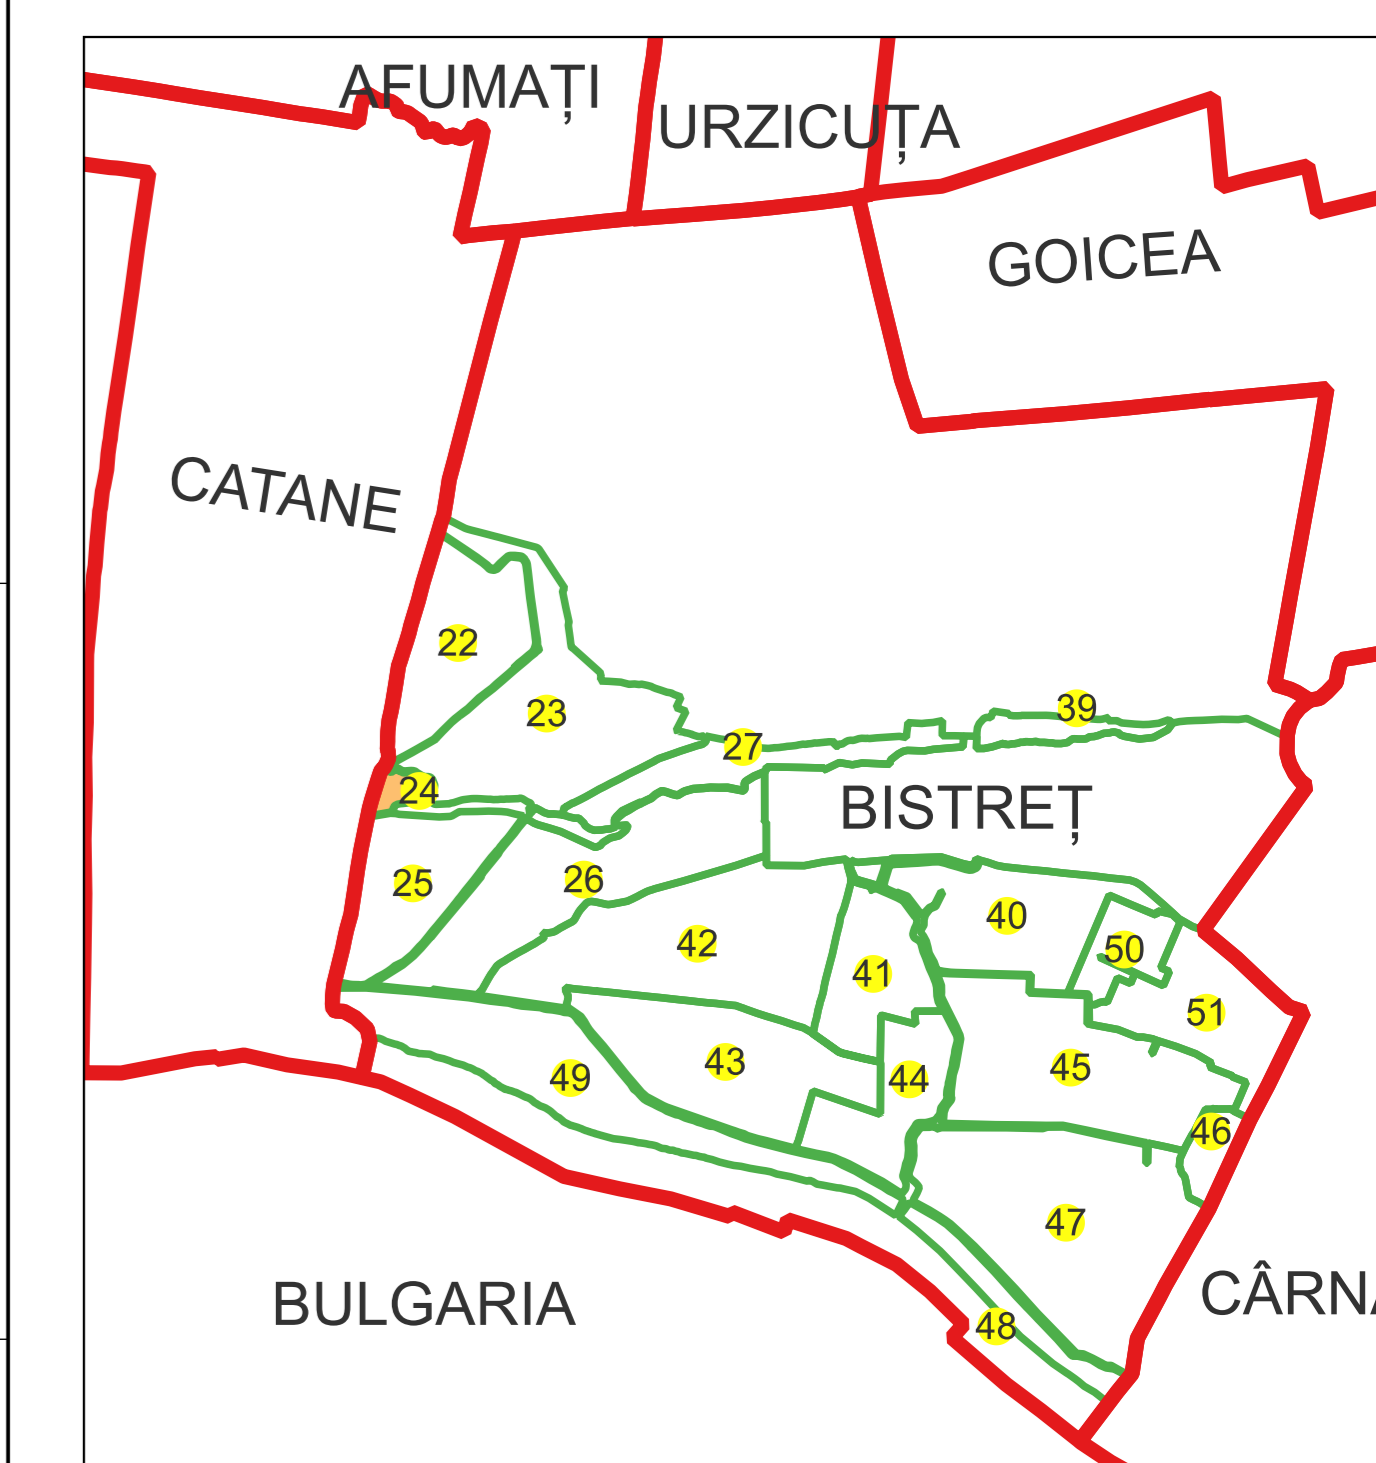

PLAN CADASTRAL

Comuna Bistreț, jud. Dolj

Sector cadastral nr. 24

Scara 1:1000

Sistem de proiecție: Stereografic 1970

Planșa nr. 1/1

spre publicare

Schema dispunerii sectoarelor cadastrale

Legenda	
—	LIMITĂ UAT
—	LIMITĂ UAT
—	LIMITĂ SECTOR
23	NUMĂR SECTOR
—	LIMITĂ IMOBIL
1	ID IMOBIL

Data 19.09.2022