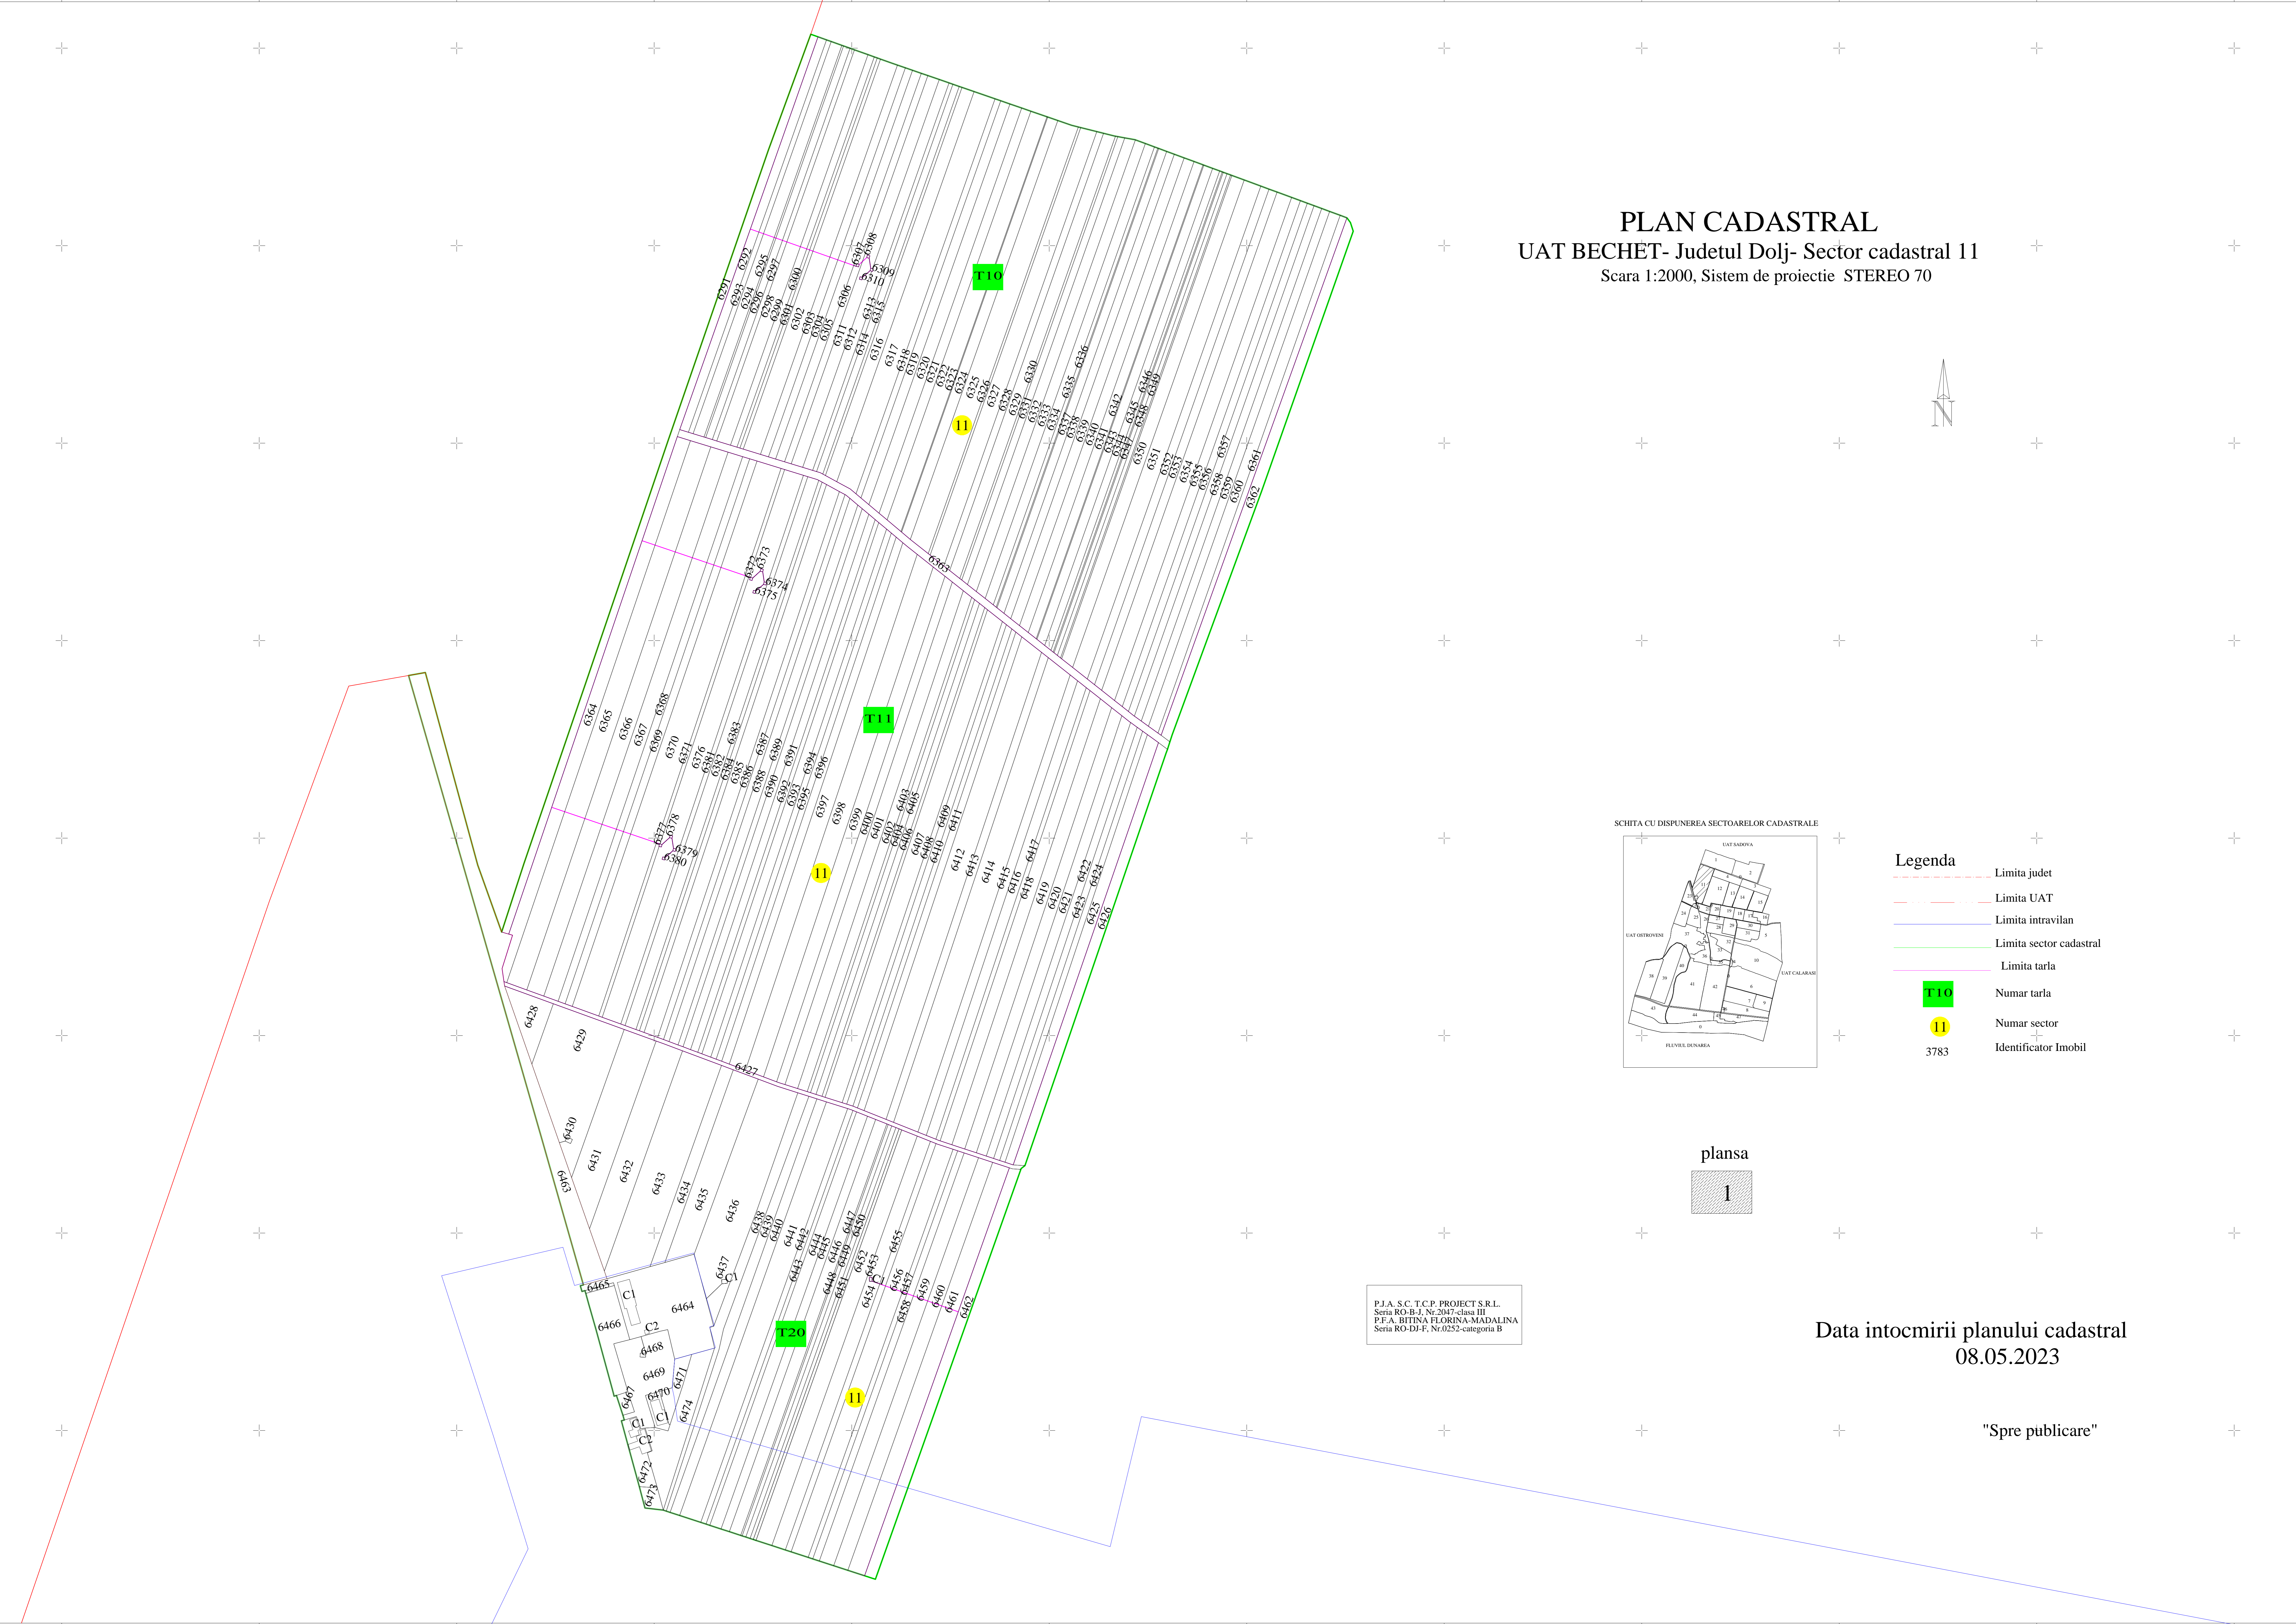

PLAN CADASTRAL
UAT BECHET- Judetul Dolj- Sector cadastral 11
Scara 1:2000, Sistem de proiectie STEREO 70

Legenda

- --- Limita judet
- --- Limita UAT
- --- Limita intravilan
- --- Limita sector cadastral
- --- Limita tarla
- T10 Numar tarla
- 11 Numar sector
- 3783 Identificator Imobil

plansa

1

Data intocmirii planului cadastral
08.05.2023

"Spre publicare"