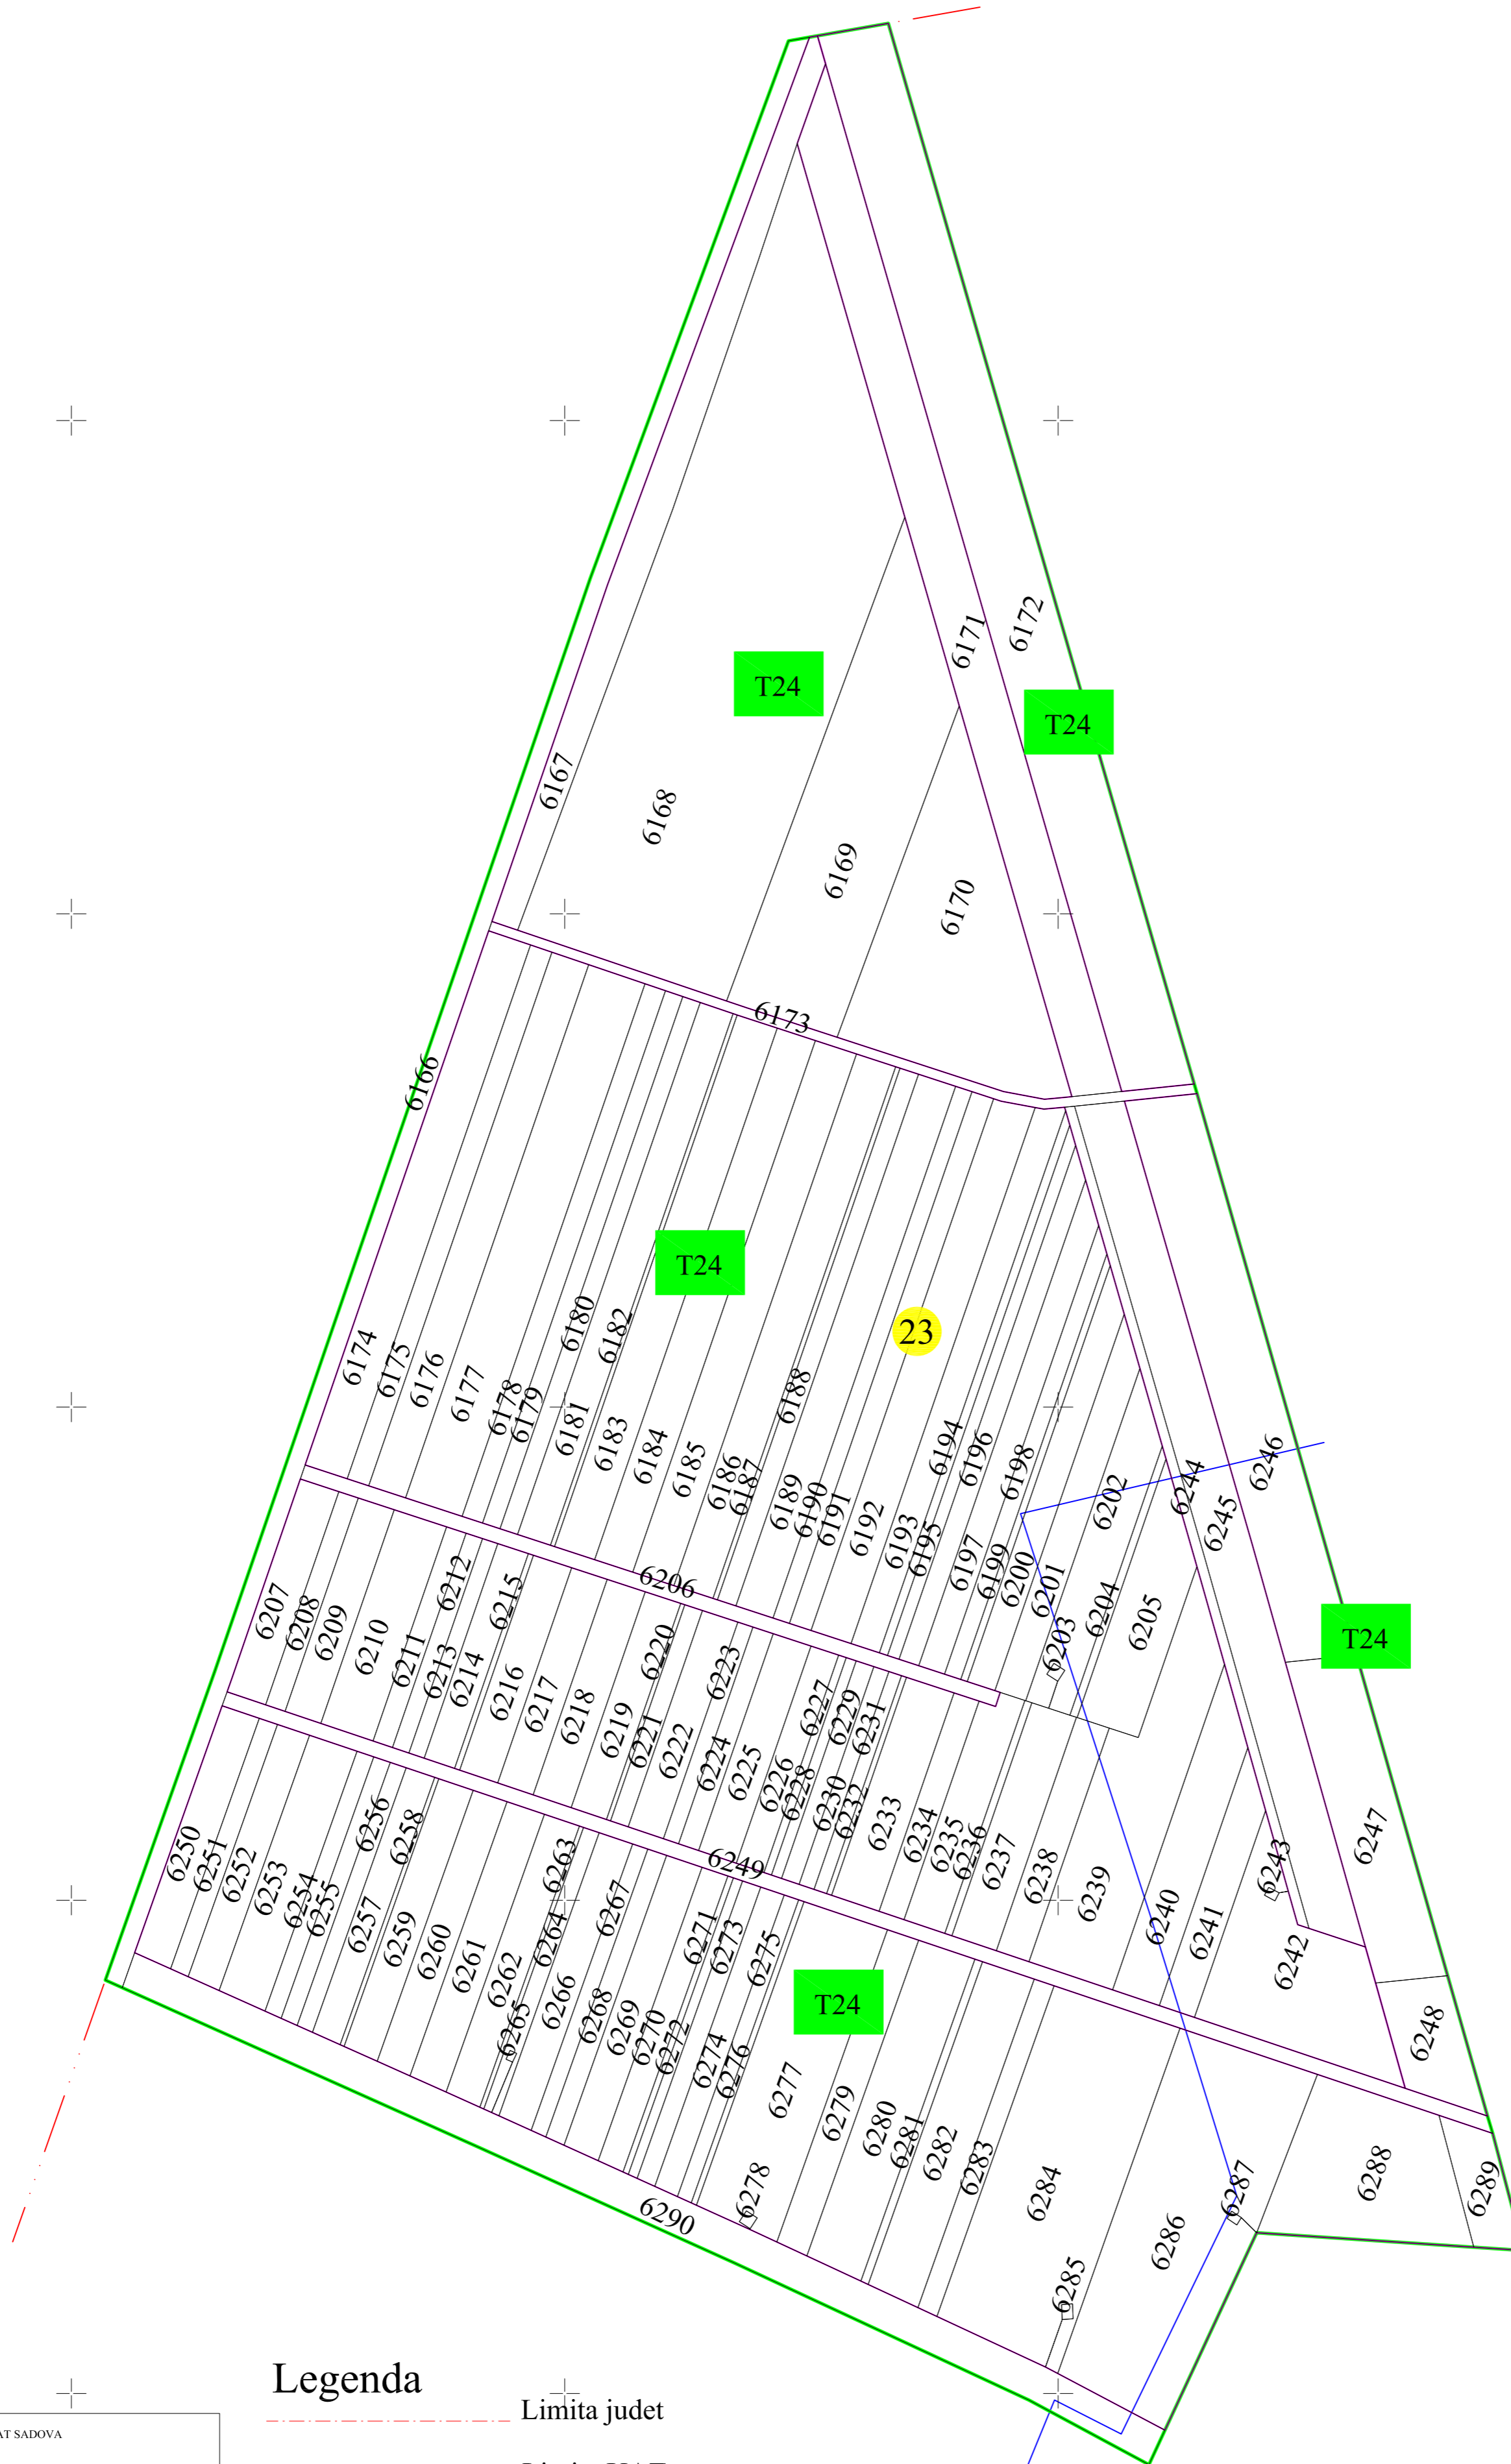

PLAN CADASTRAL

UAT BECHET- Judetul Dolj- Sector cadastral 23

Scara 1:2000, Sistem de proiectie STEREO 70

- Legenda**
- Limita judet
 - Limita UAT
 - Limita intravilan
 - Limita sector cadastral
 - Limita tarla
 - T24 Numar tarla
 - 23 Numar sector
 - 6277 Identificator Imobil

plansa

Semnătura și ștampila
 P.J.A. S.C. T.C.P. PROIECT S.R.L.
 Seria RO-B-J, Nr.2047-clasa III
 P.F.A. BITINA FLORINA-MADALINA
 Seria RO-DJ-F, Nr.0252-categoria B

Data intocmirii planului cadastral
 09.05.2023