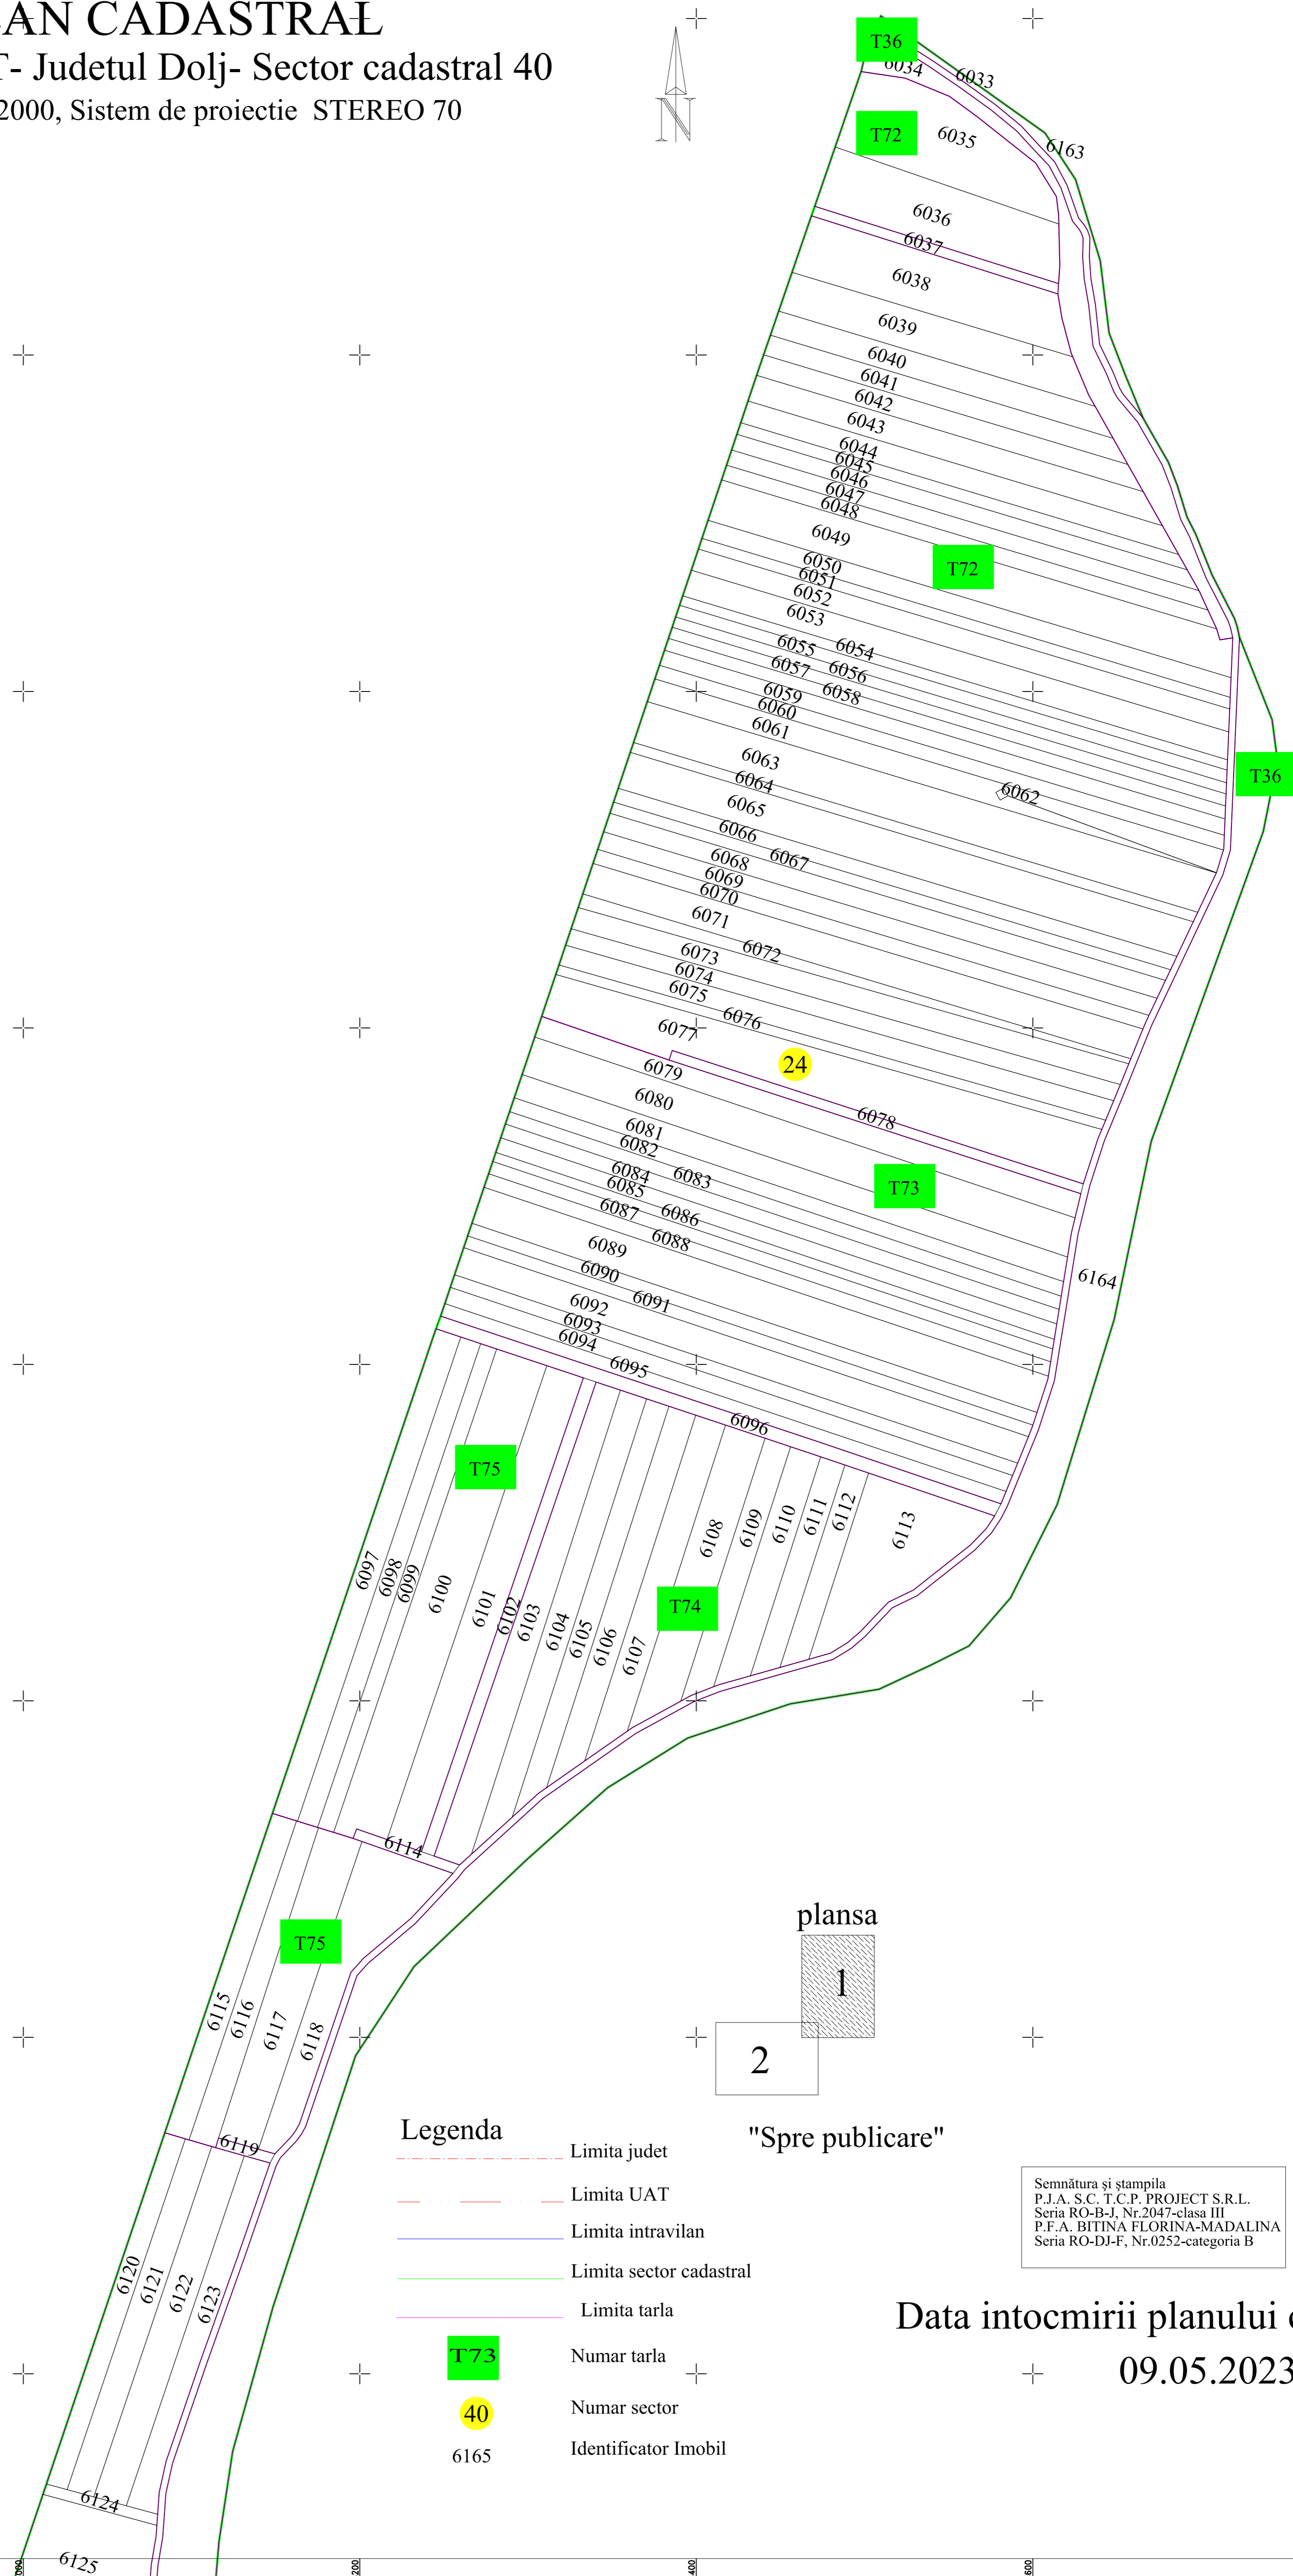

PLAN CADASTRAL

UAT BECHET- Judetul Dolj- Sector cadastral 40

Scara 1:2000, Sistem de proiectie STEREO 70

- Legenda**
- - - Limita judet
 - - - Limita UAT
 - Limita intravilan
 - Limita sector cadastral
 - Limita tarla
 - T73 Numar tarla
 - 24 Numar sector
 - 6165 Identificator Imobil

plansa
1
2
"Spre publicare"

Semnătura și ștampila
P.J.A. S.C. T.C.P. PROJECT S.R.L.
Seria RO-B-J, Nr.2047-clasa III
P.F.A. BITINA FLORINA-MADALINA
Seria RO-DJ-F, Nr.0252-categoria B

Data intocmirii planului cadastral
09.05.2023