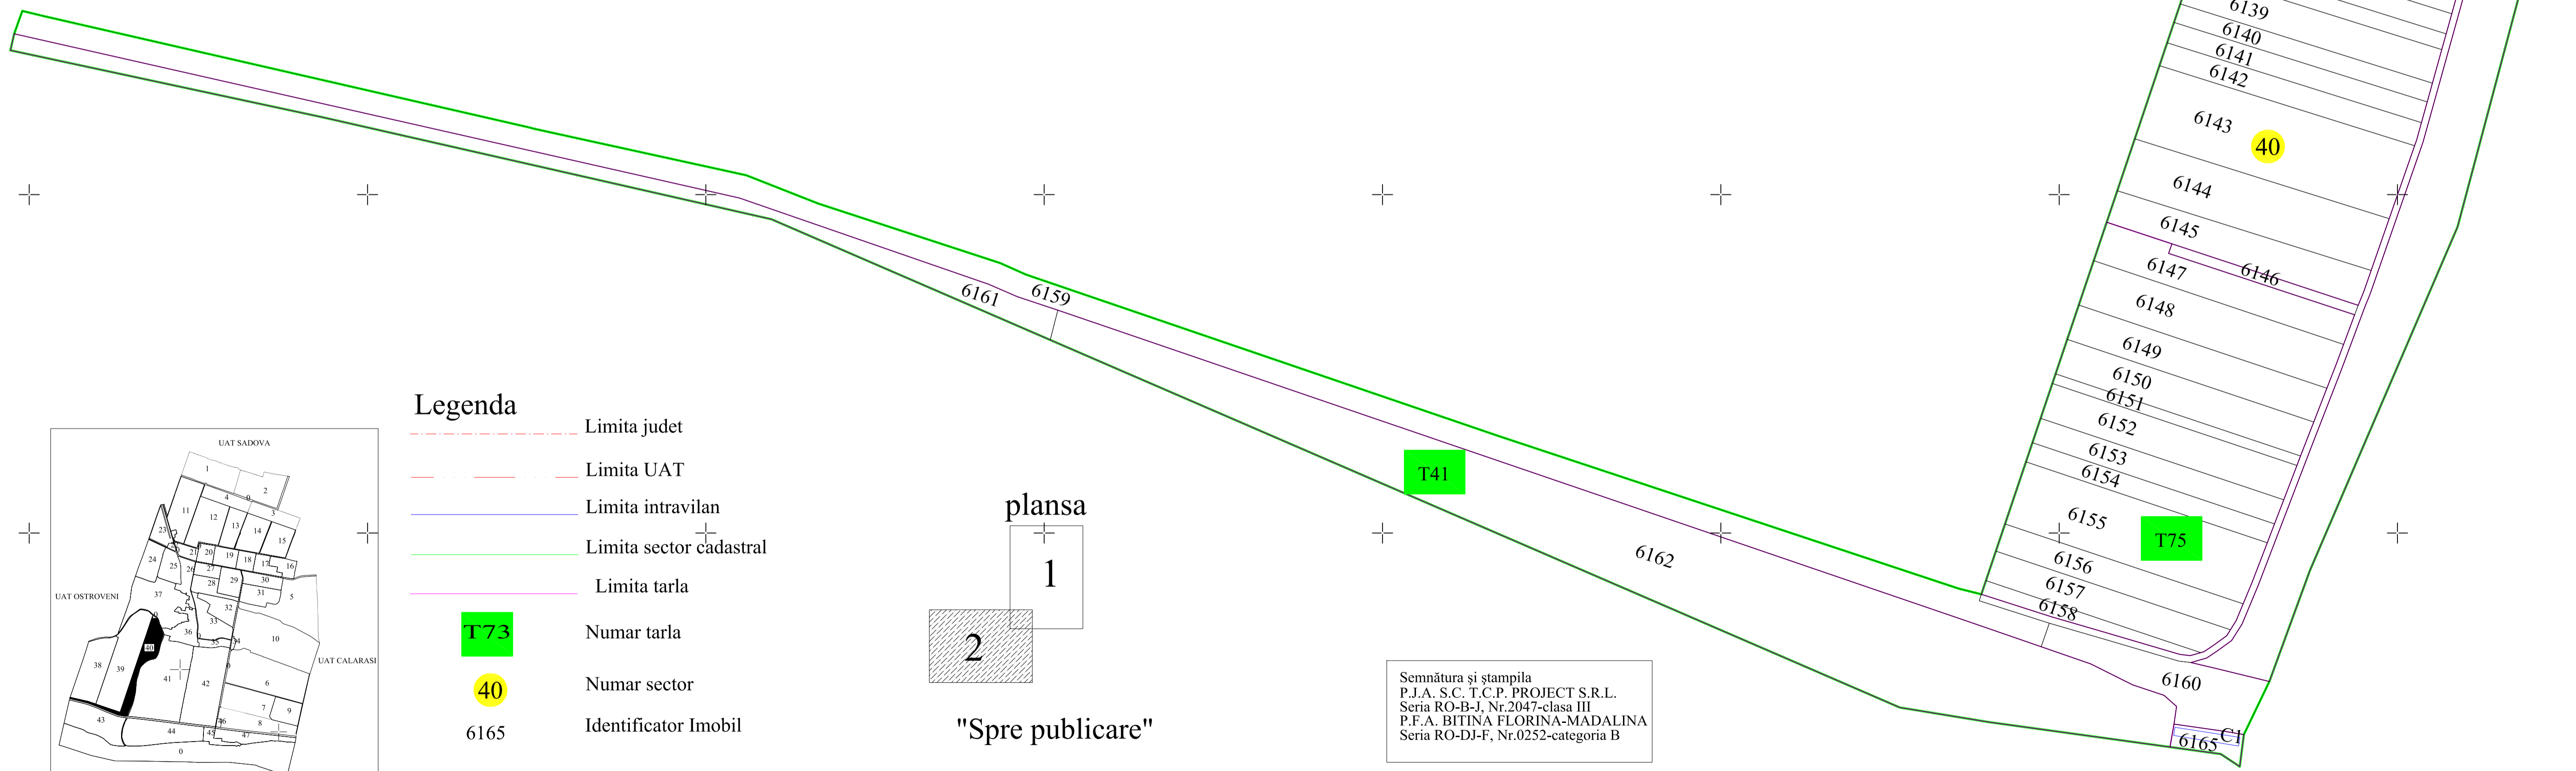

PLAN CADASTRAL

UAT BECHET- Judetul Dolj- Sector cadastral 40

Scara 1:2000, Sistem de proiectie STEREO 70

- Legenda**
- - - Limita judet
 - - - Limita UAT
 - Limita intravilan
 - Limita sector cadastral
 - Limita tarla
 - T73 Numar tarla
 - 40 Numar sector
 - 6165 Identificator Imobil

plansa

1

2

"Spre publicare"

Semnătura și stampila
 P.J.A. S.C. T.C.P. PROIECT S.R.L.
 Seria RO-B-J, Nr.2047-clasa III
 P.F.A. BITINA FLORINA-MADALINA
 Seria RO-DJ-F, Nr.0252-categoria B

Data intocmirii planului cadastral
 09.05.2023