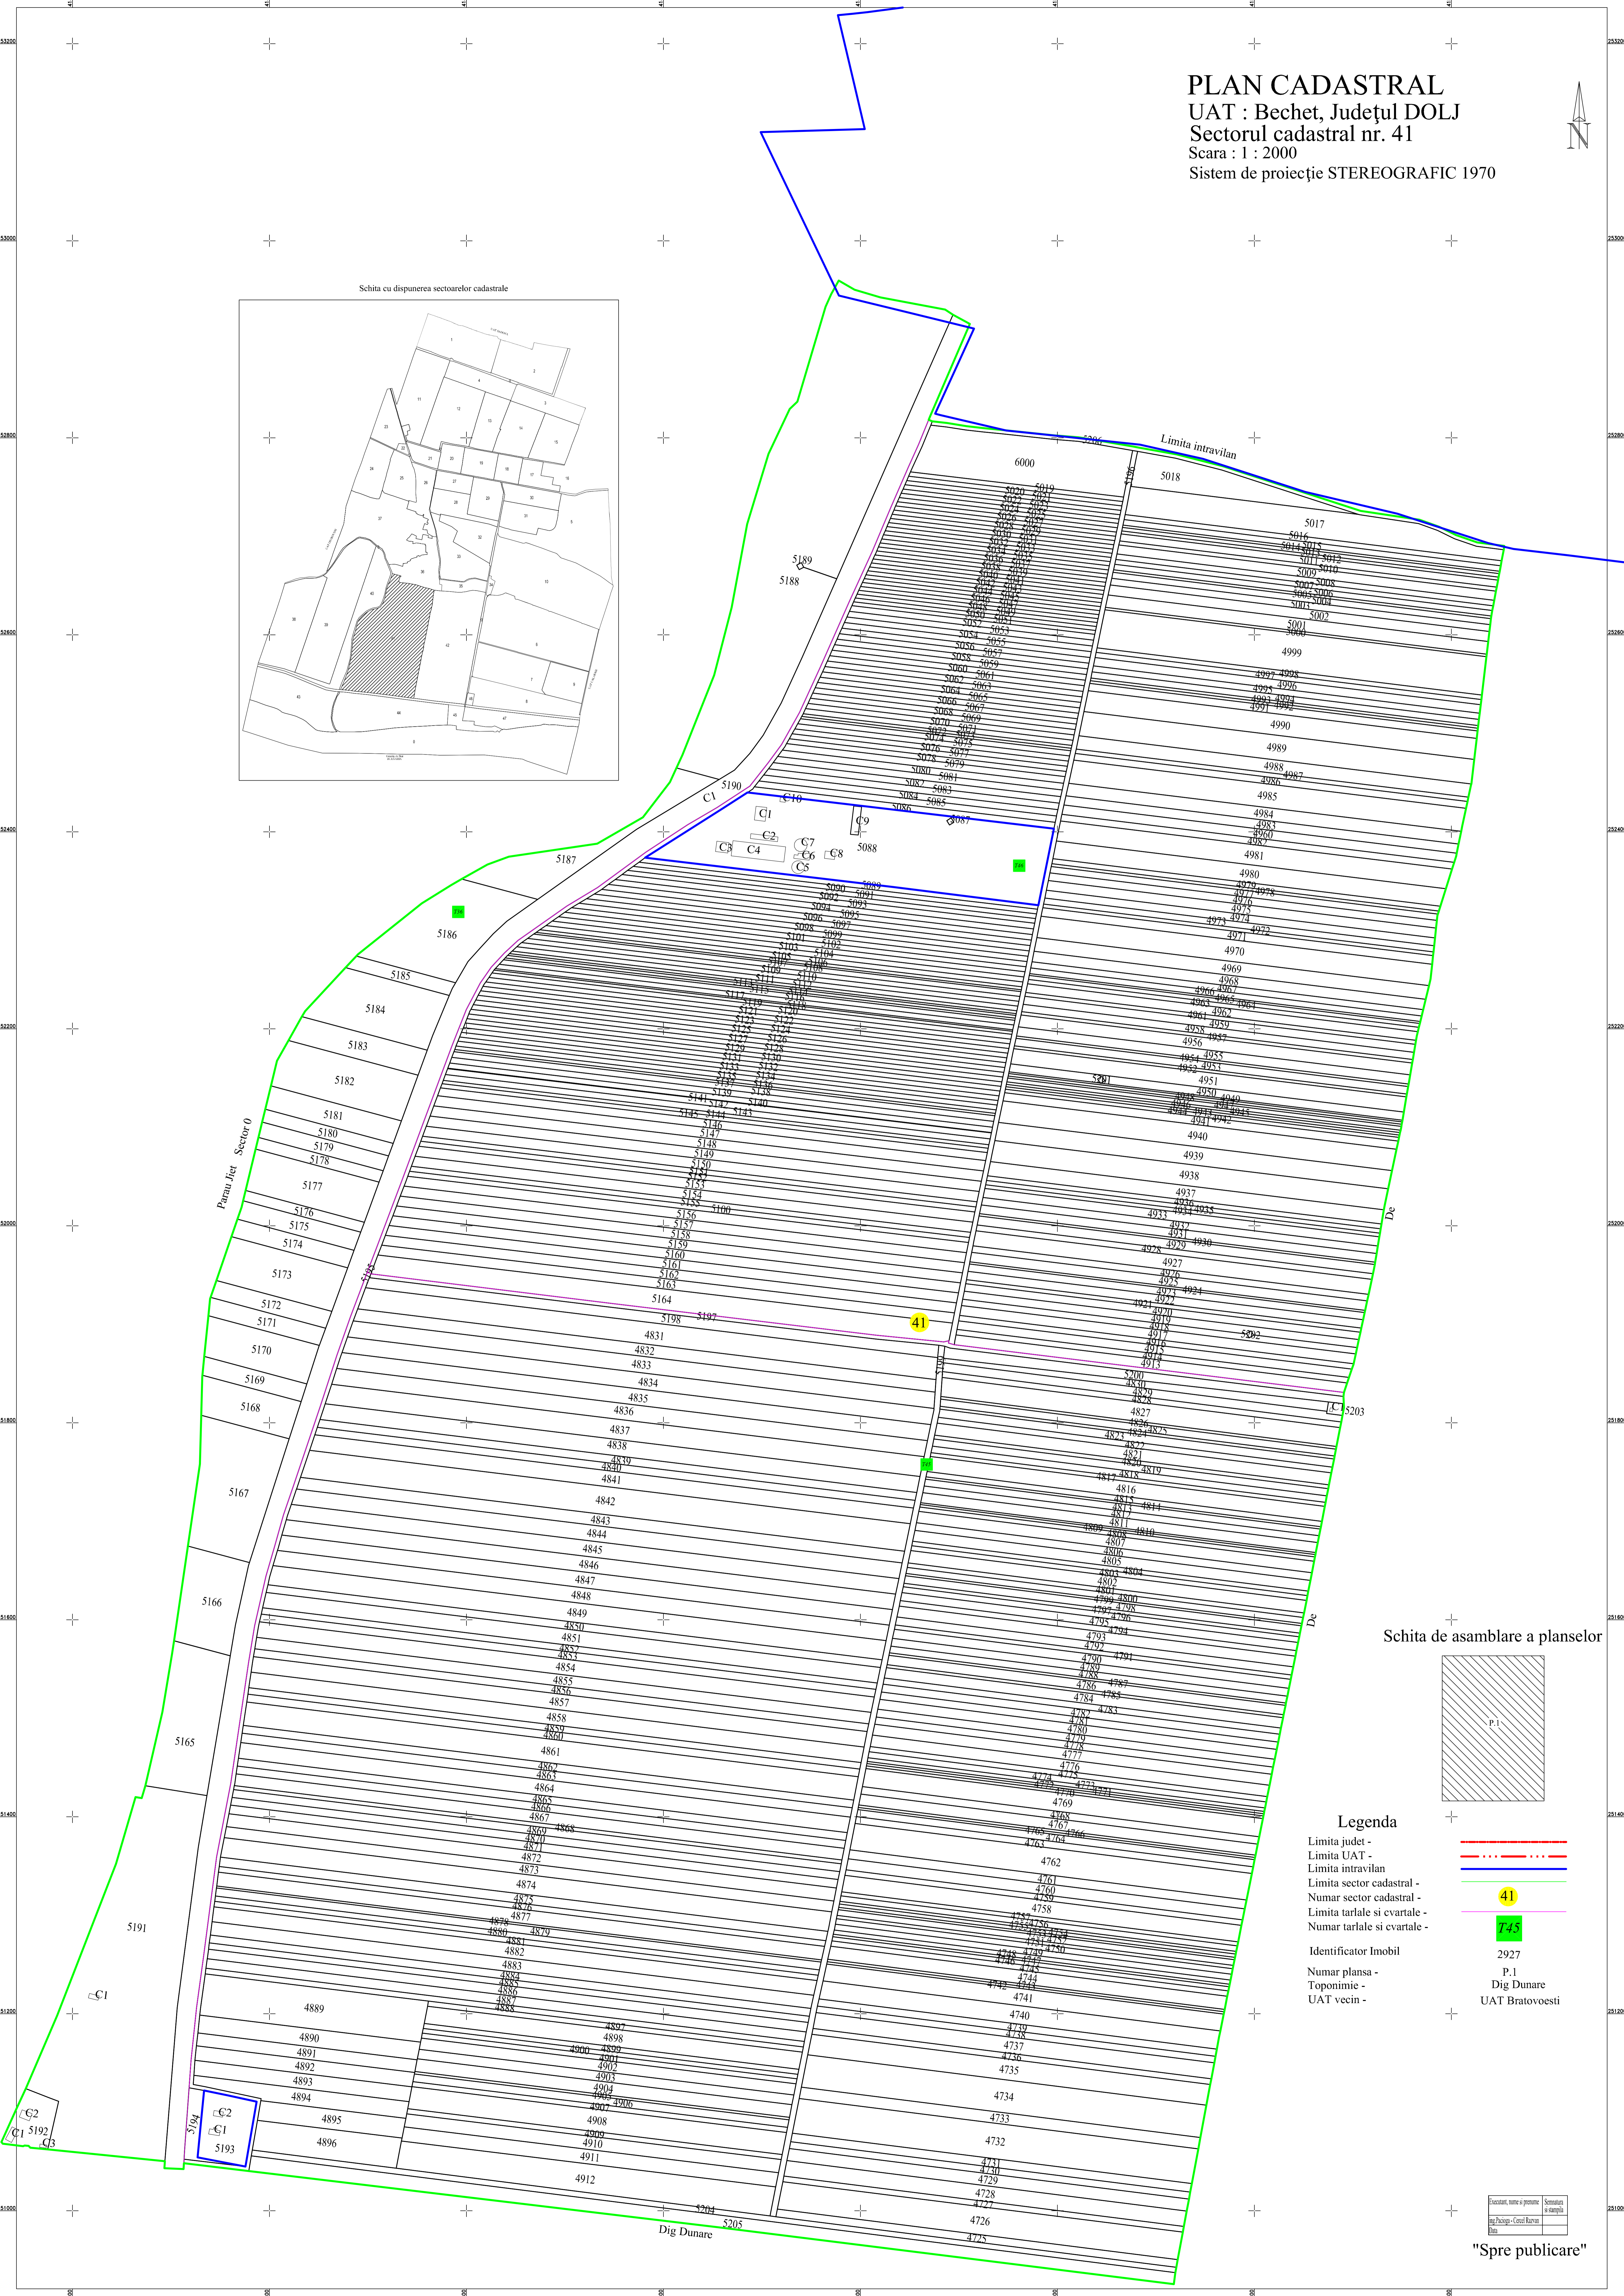

PLAN CADASTRAL
UAT : Bechet, Județul DOLJ
Sectorul cadastral nr. 41
Scara : 1 : 2000
Sistem de proiecție STEREOGRAFIC 1970

Schita cu dispunerea sectoarelor cadastrale

1. **Legenda**
2. ----- Limita judet -
   - ----- Limita UAT -
   - ----- Limita intravilan -
   - ----- Limita sector cadastral -
   - 41 Numar sector cadastral -
   - ----- Limita tarlate si cvartale -
   - ----- Numar tarlate si cvartale -
   - 2927 Identificator Imobil -
   - P.1 Numar plansa -
   - Dig Dunare Toponimie -
   - UAT Bratovoesti UAT vecin -

"Spre publicare"