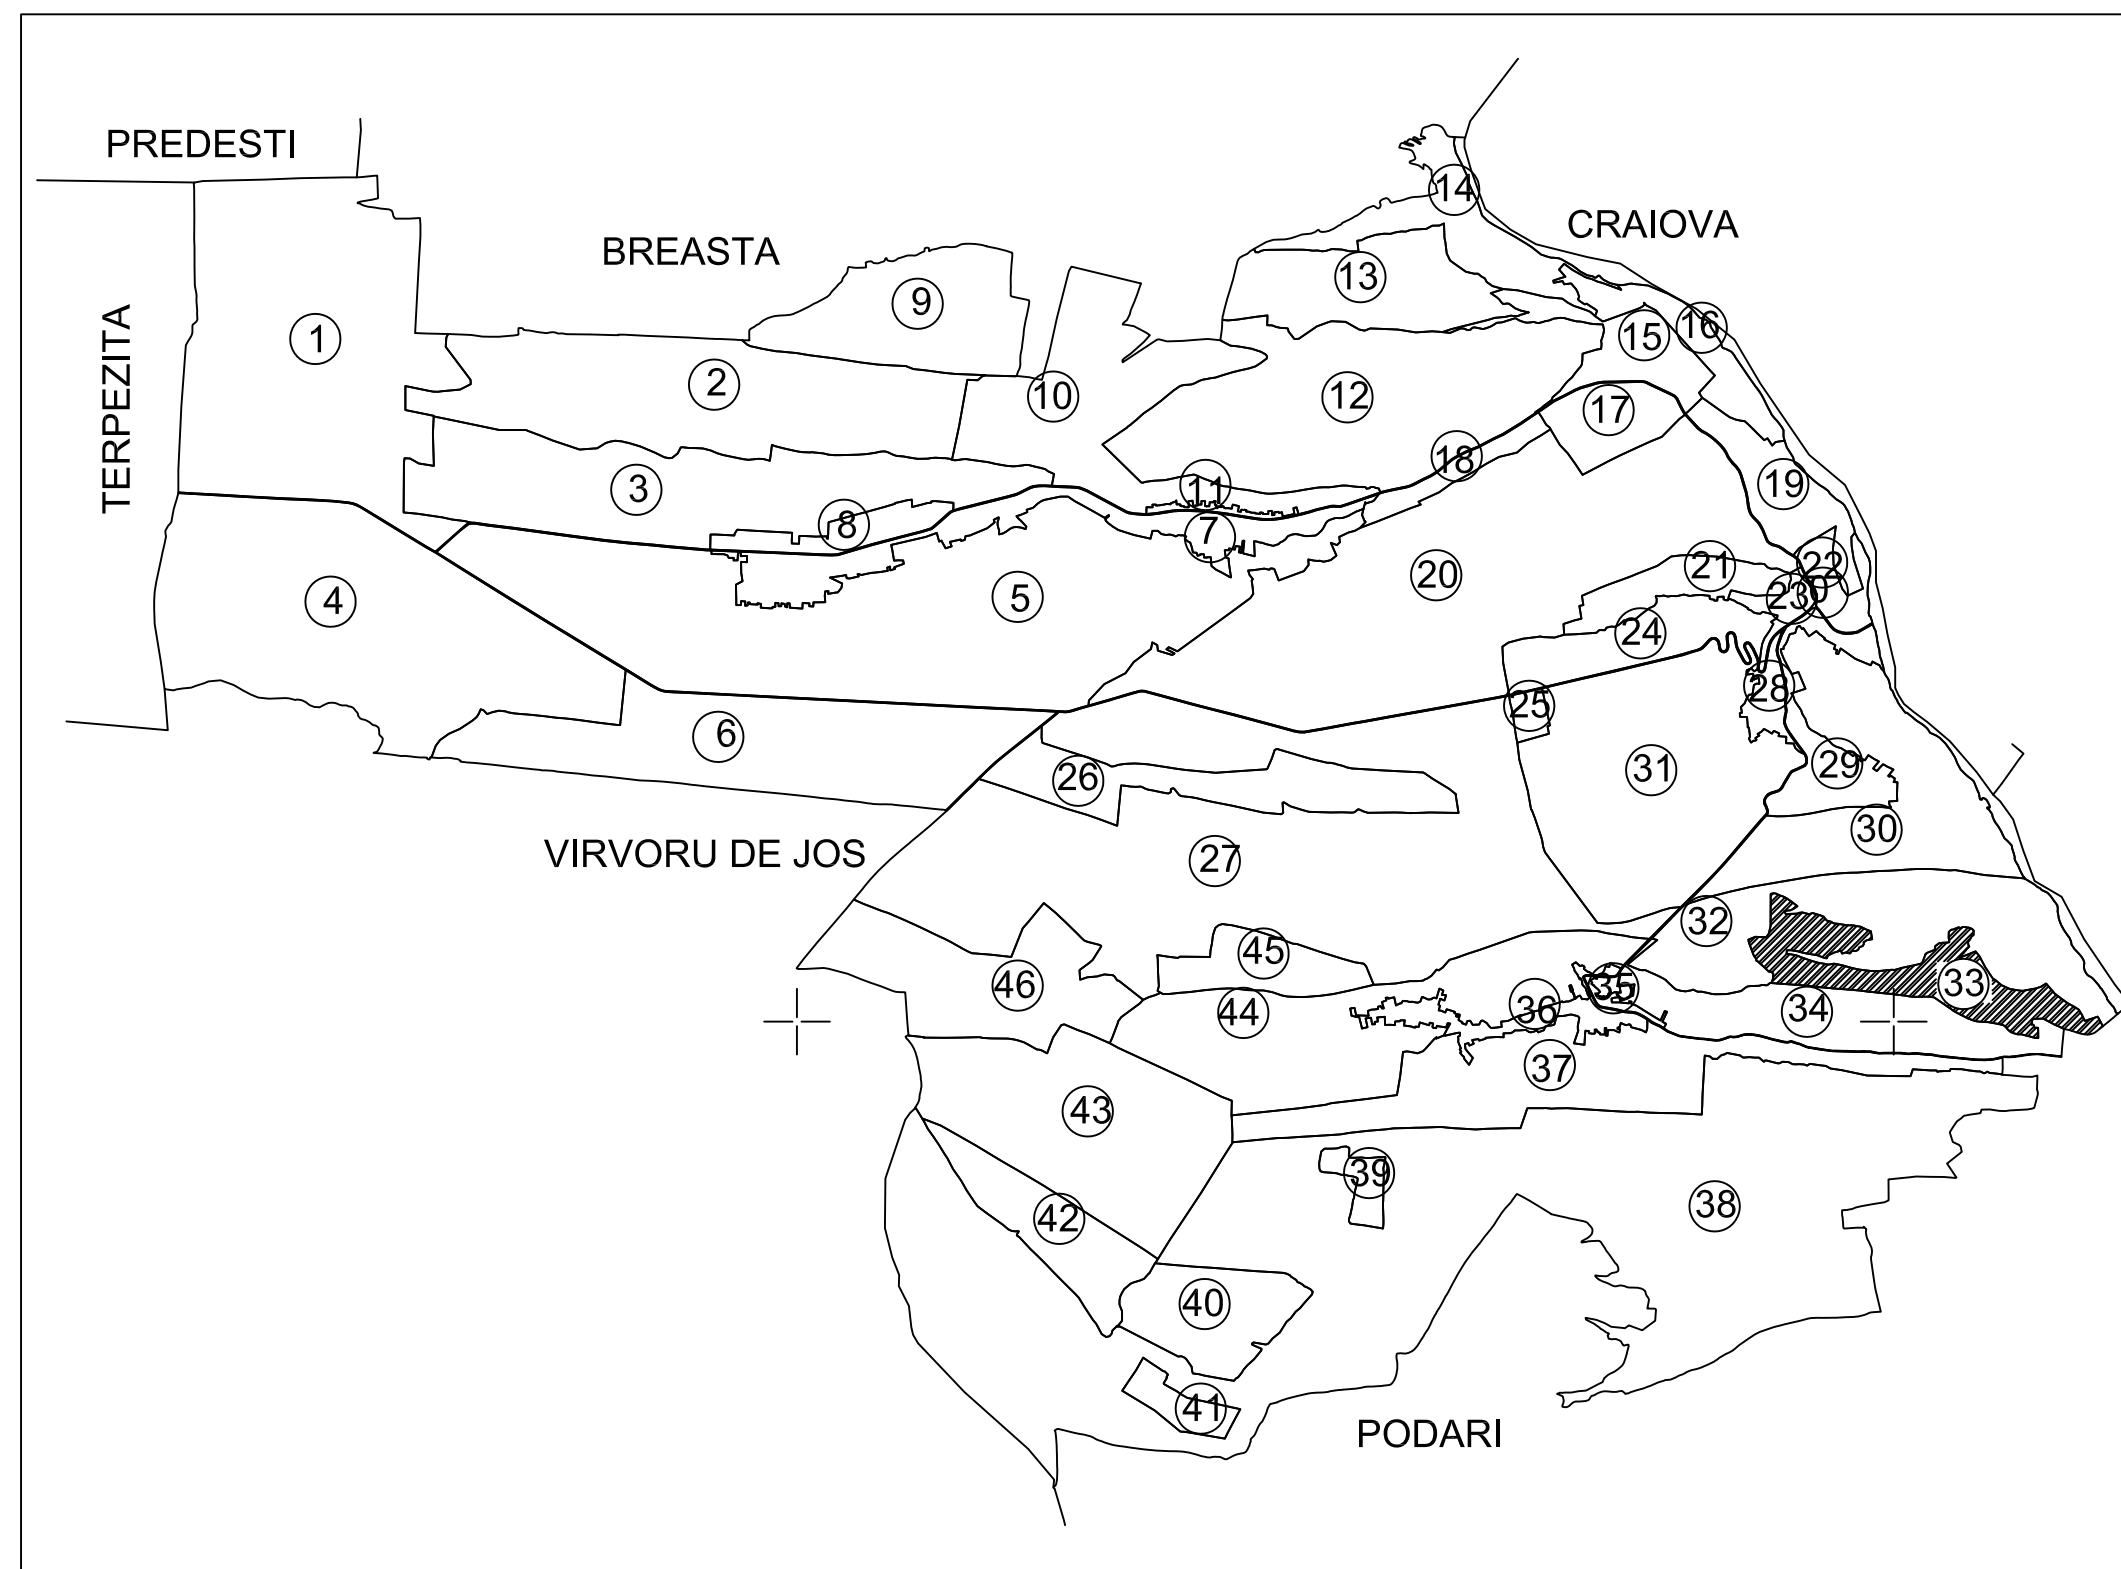

PLAN CADASTRAL

UAT BUCOVAT - Judetul Dolj - Sector cadastral 33

Scara 1:2000, Sistem de proiectie STEREO 70

Spre publicare

SCHITA CU DISPUNEREA SECTOARELOR CADASTRALE

Legenda

-  Limita judet
-  Limita UAT
-  Limita intravilan
-  Limita sector cadastral
-  Limita tarla
-  Numar tarla
-  Numar sector
-  Identificator Imobil

Data intocmirii planului cadastral
08.01.2024