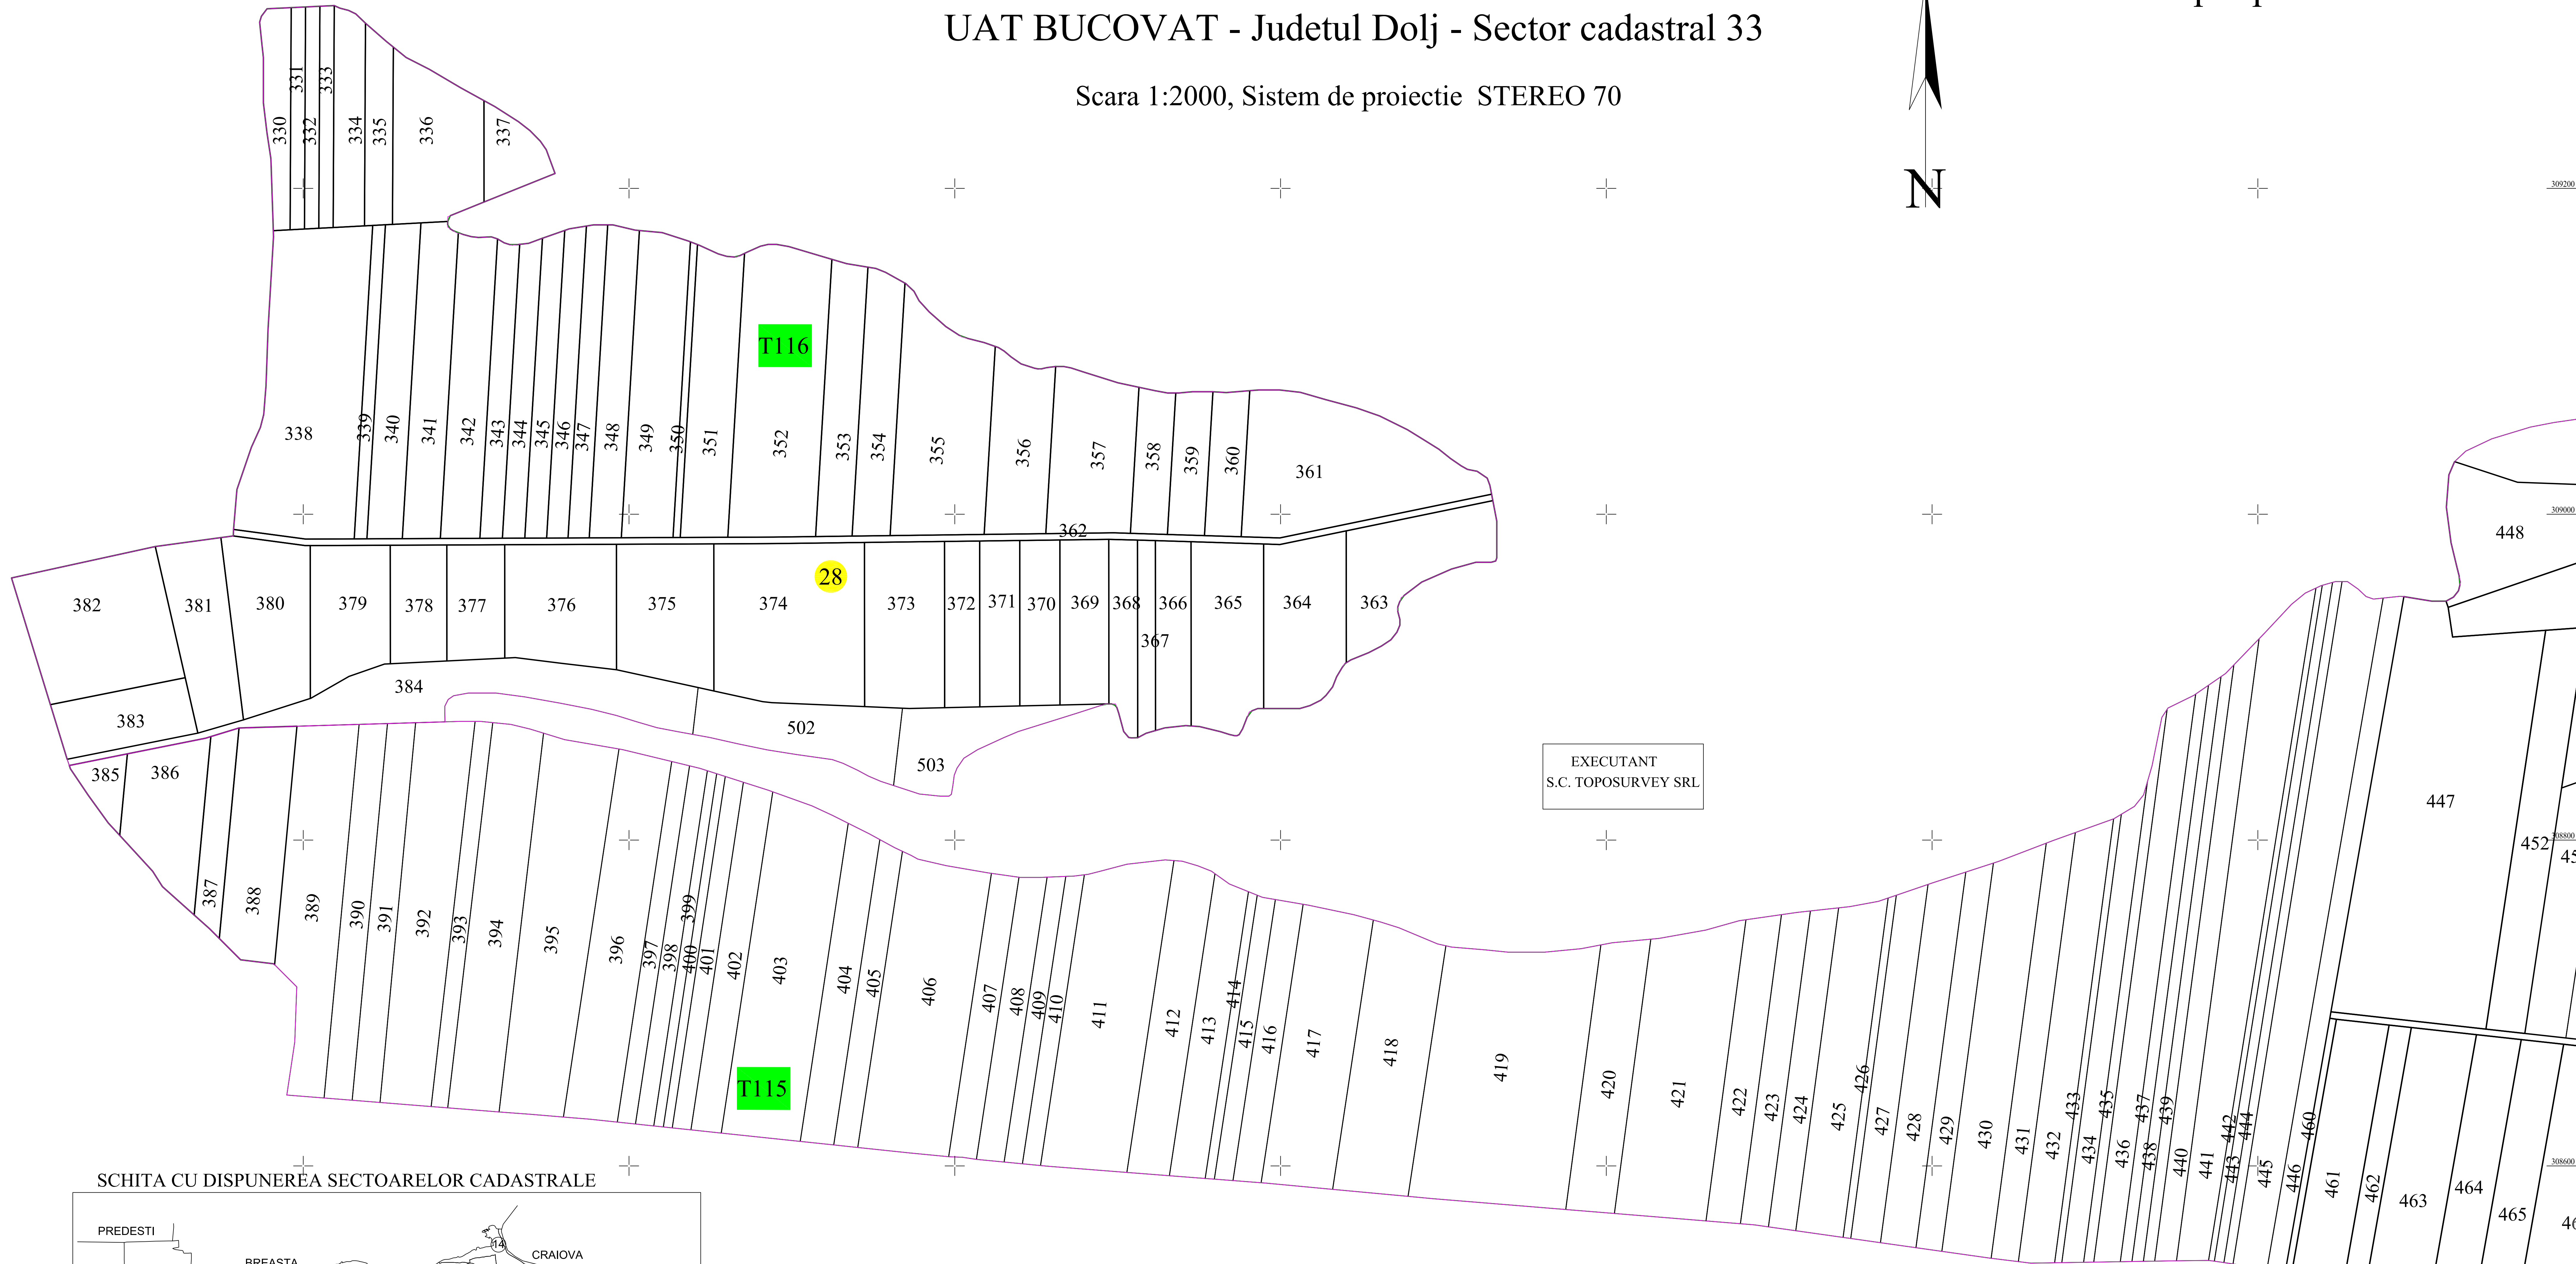

PLAN CADASTRAL

UAT BUCOVAT - Judetul Dolj - Sector cadastral 33

Scara 1:2000, Sistem de proiectie STEREO 70

Spre publicare

SCHITA CU DISPUNEREA SECTOARELOR CADASTRALE

Legenda

-  Limita judet
-  Limita UAT
-  Limita intravilan
-  Limita sector cadastral
-  Limita tarla
-  Numar tarla
-  Numar sector
-  Identificator Imobil

Data intocmirii planului cadastral
08.01.2024