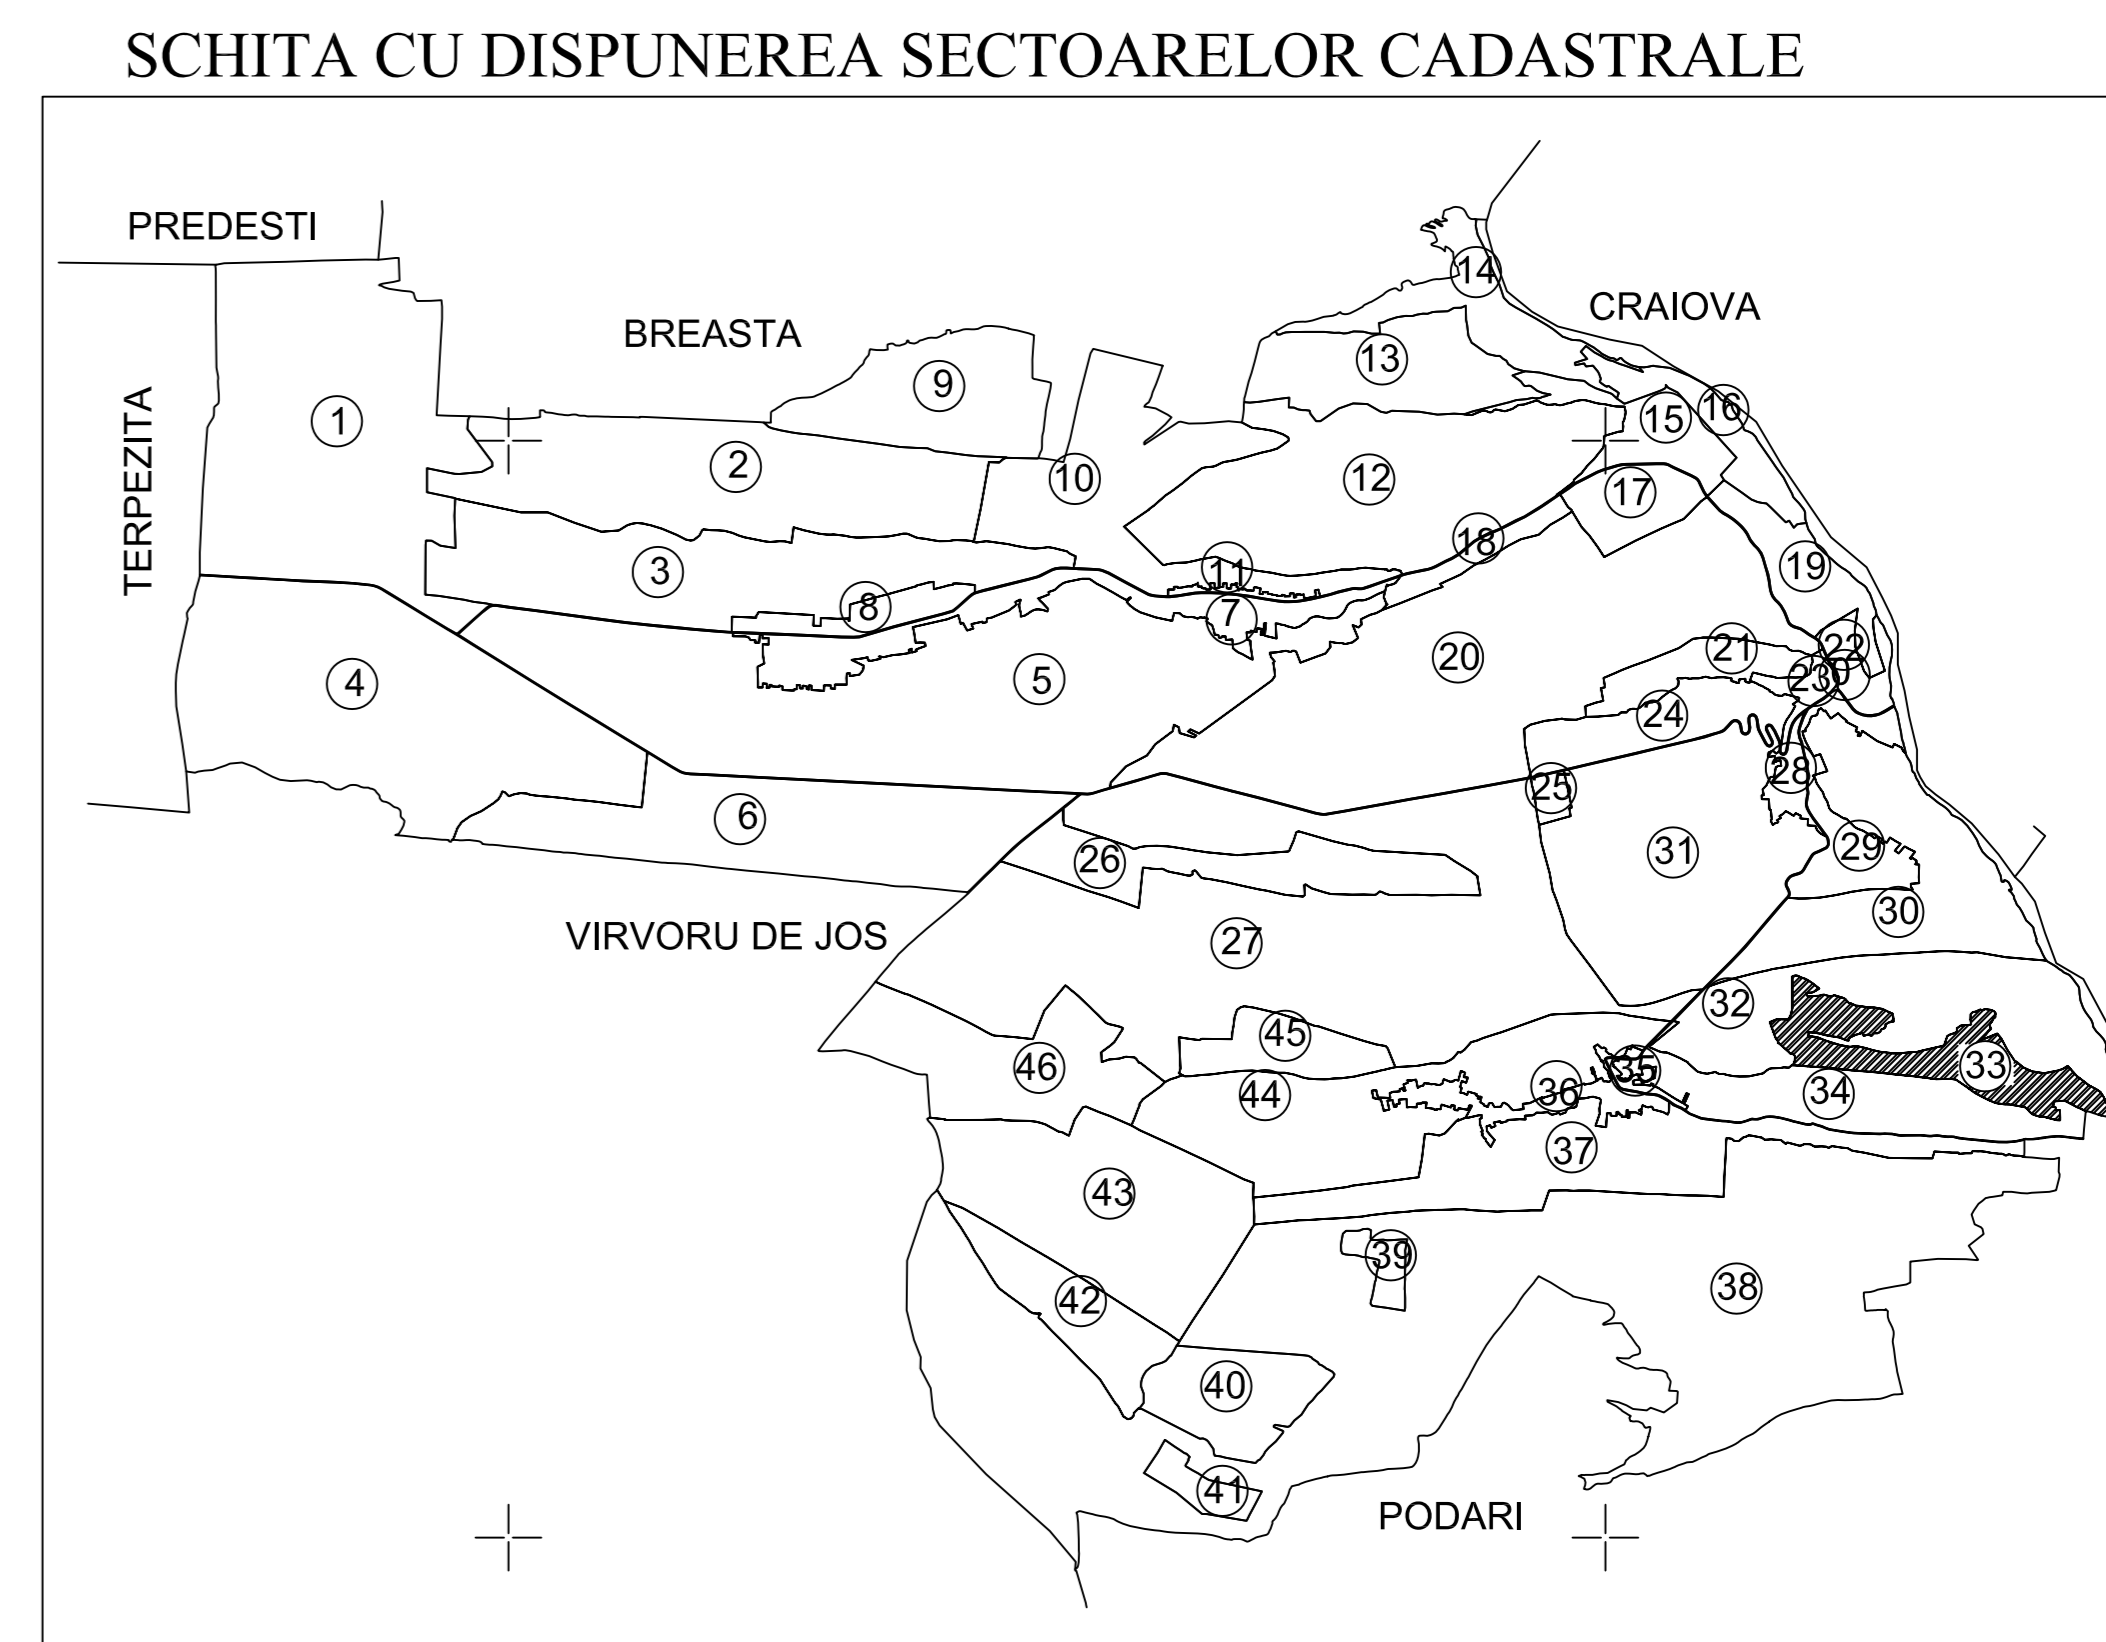

PLAN CADASTRAL

UAT BUCOVAT - Judetul Dolj - Sector cadastral 33

Scara 1:2000, Sistem de proiectie STEREO 70

Spre publicare

Legenda

-  Limita judet
-  Limita UAT
-  Limita intravilan
-  Limita sector cadastral
-  Limita tarla
-  Numar tarla
-  Numar sector
-  Identificator Imobil

EXECUTANT
S.C. TOPOSURVEY SRL

Data intocmirii planului cadastral
08.01.2024