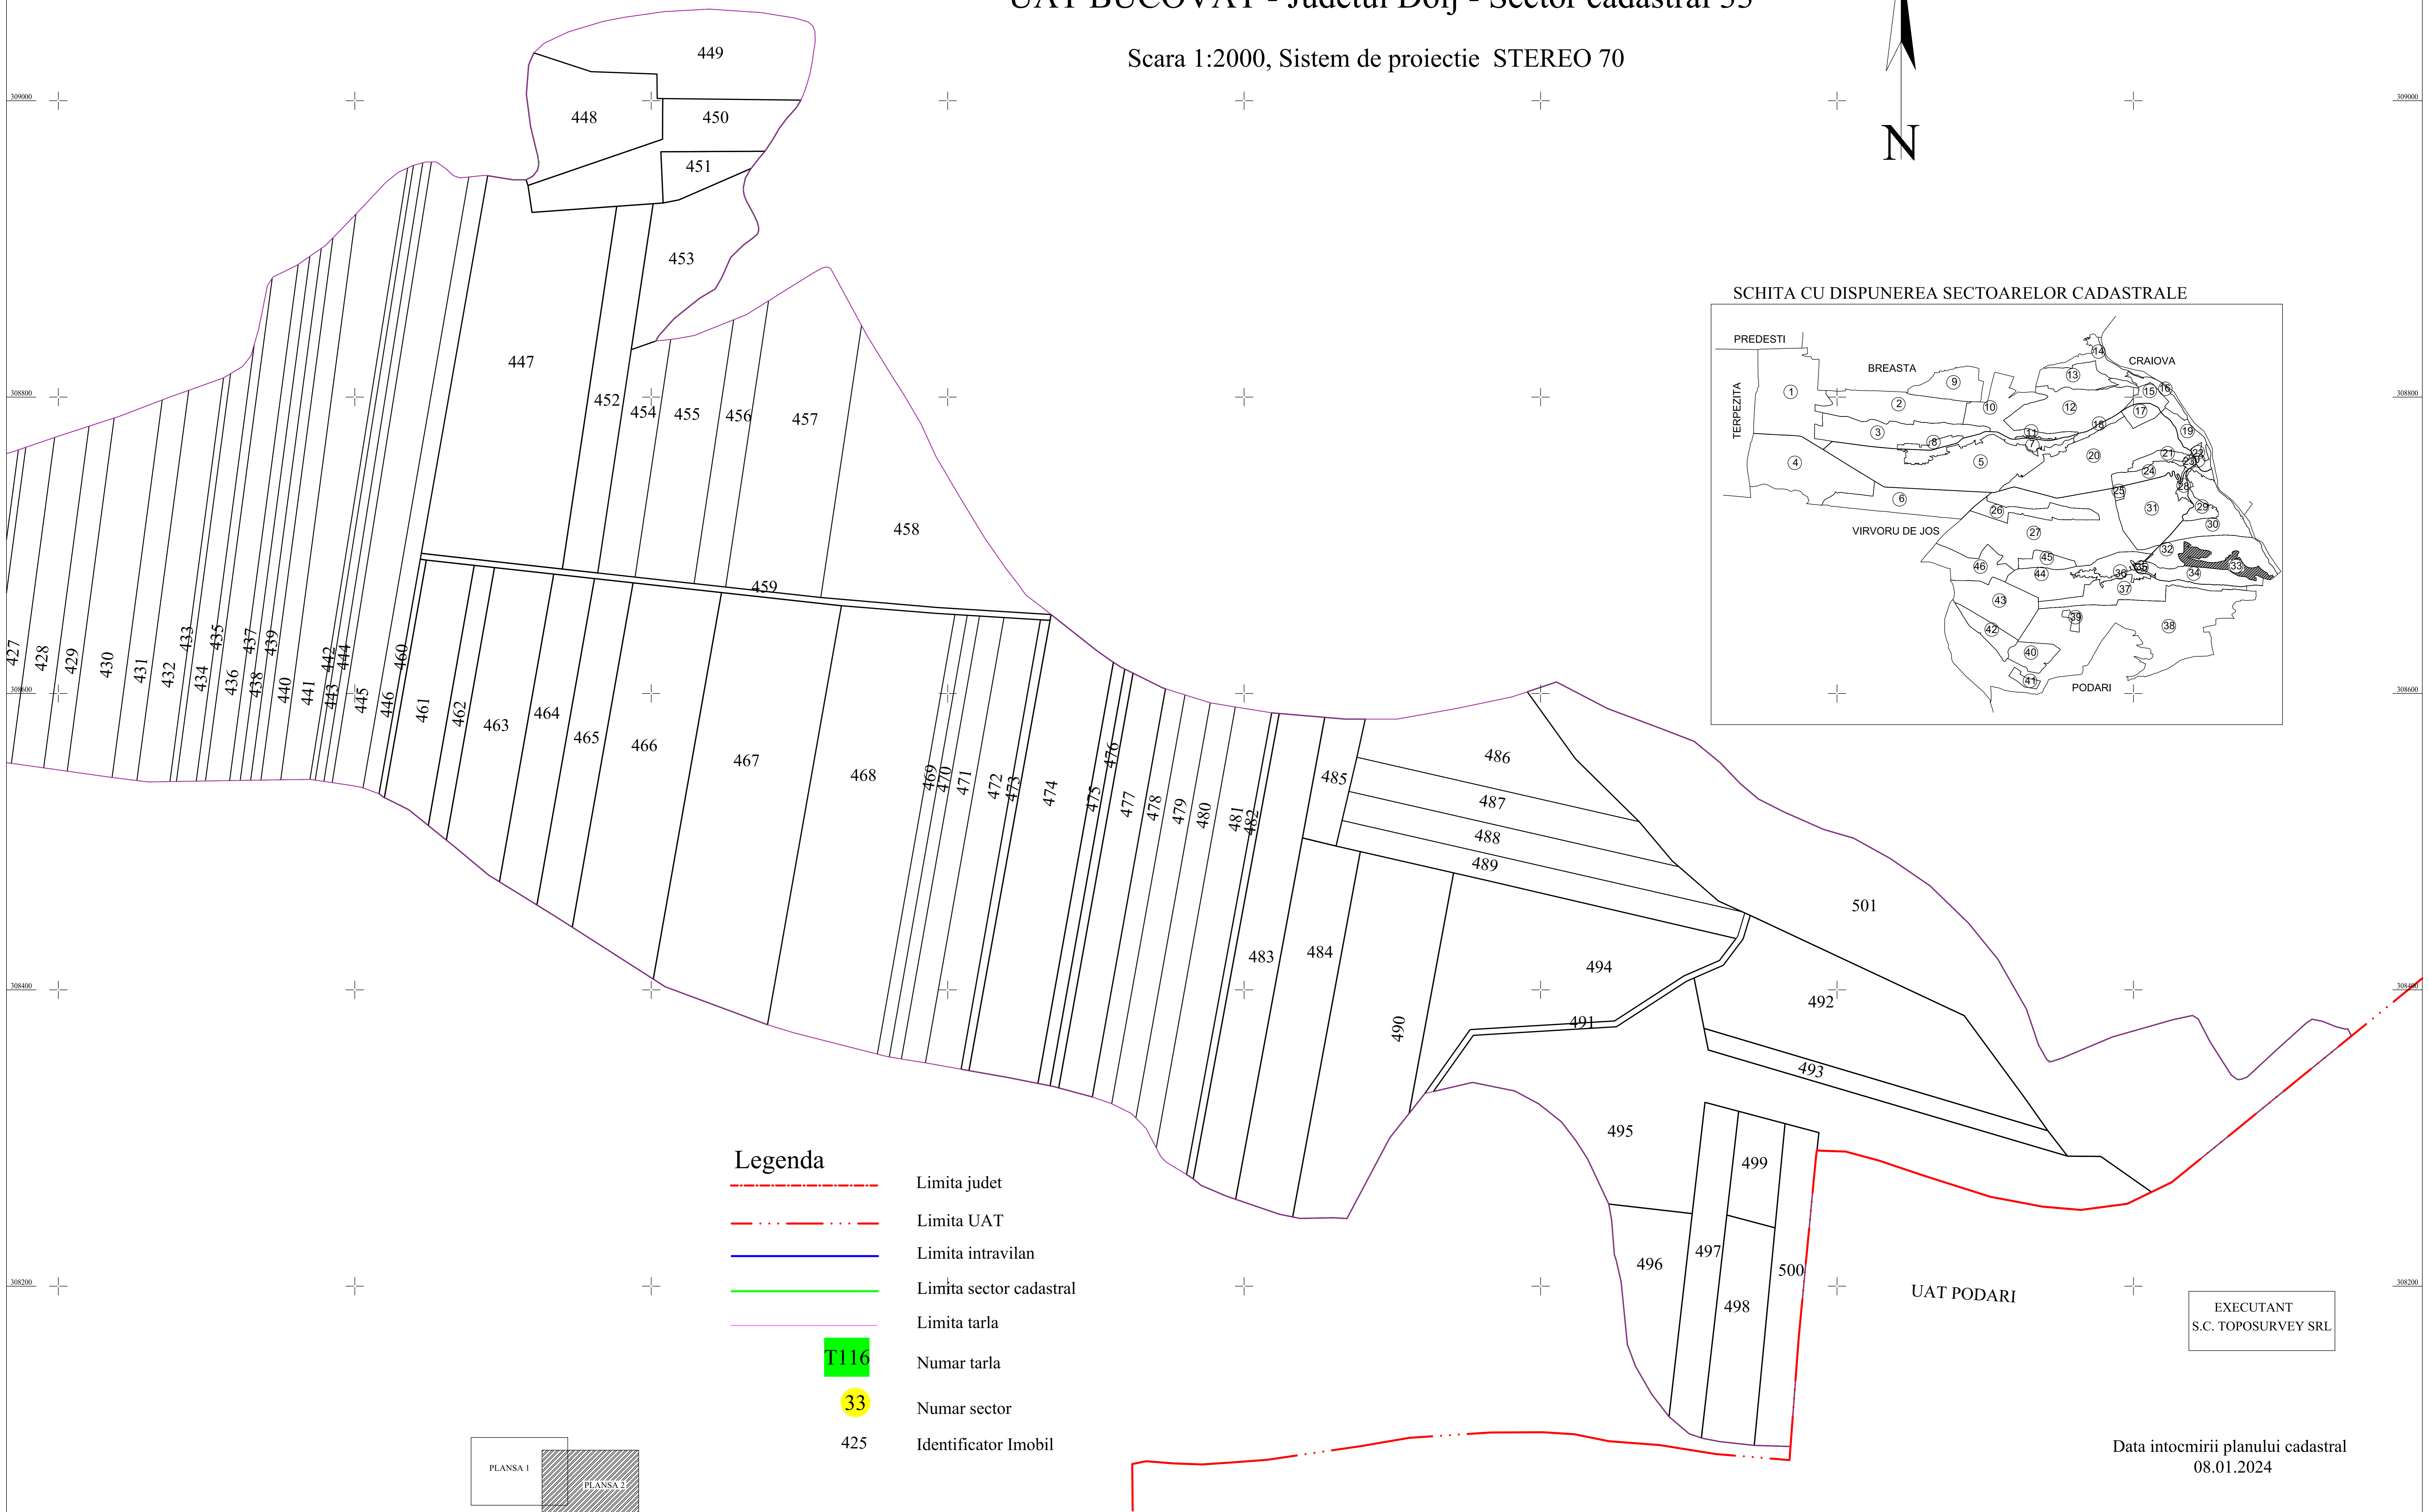

PLAN CADASTRAL

UAT BUCOVAT - Judetul Dolj - Sector cadastral 33

Scara 1:2000, Sistem de proiectie STEREO 70

Spre publicare

Legenda

-  Limita judet
-  Limita UAT
-  Limita intravilan
-  Limita sector cadastral
-  Limita tarla
-  Numar tarla
-  Numar sector
-  Identificator Imobil

EXECUTANT
S.C. TOPOSURVEY SRL

Data intocmirii planului cadastral
08.01.2024