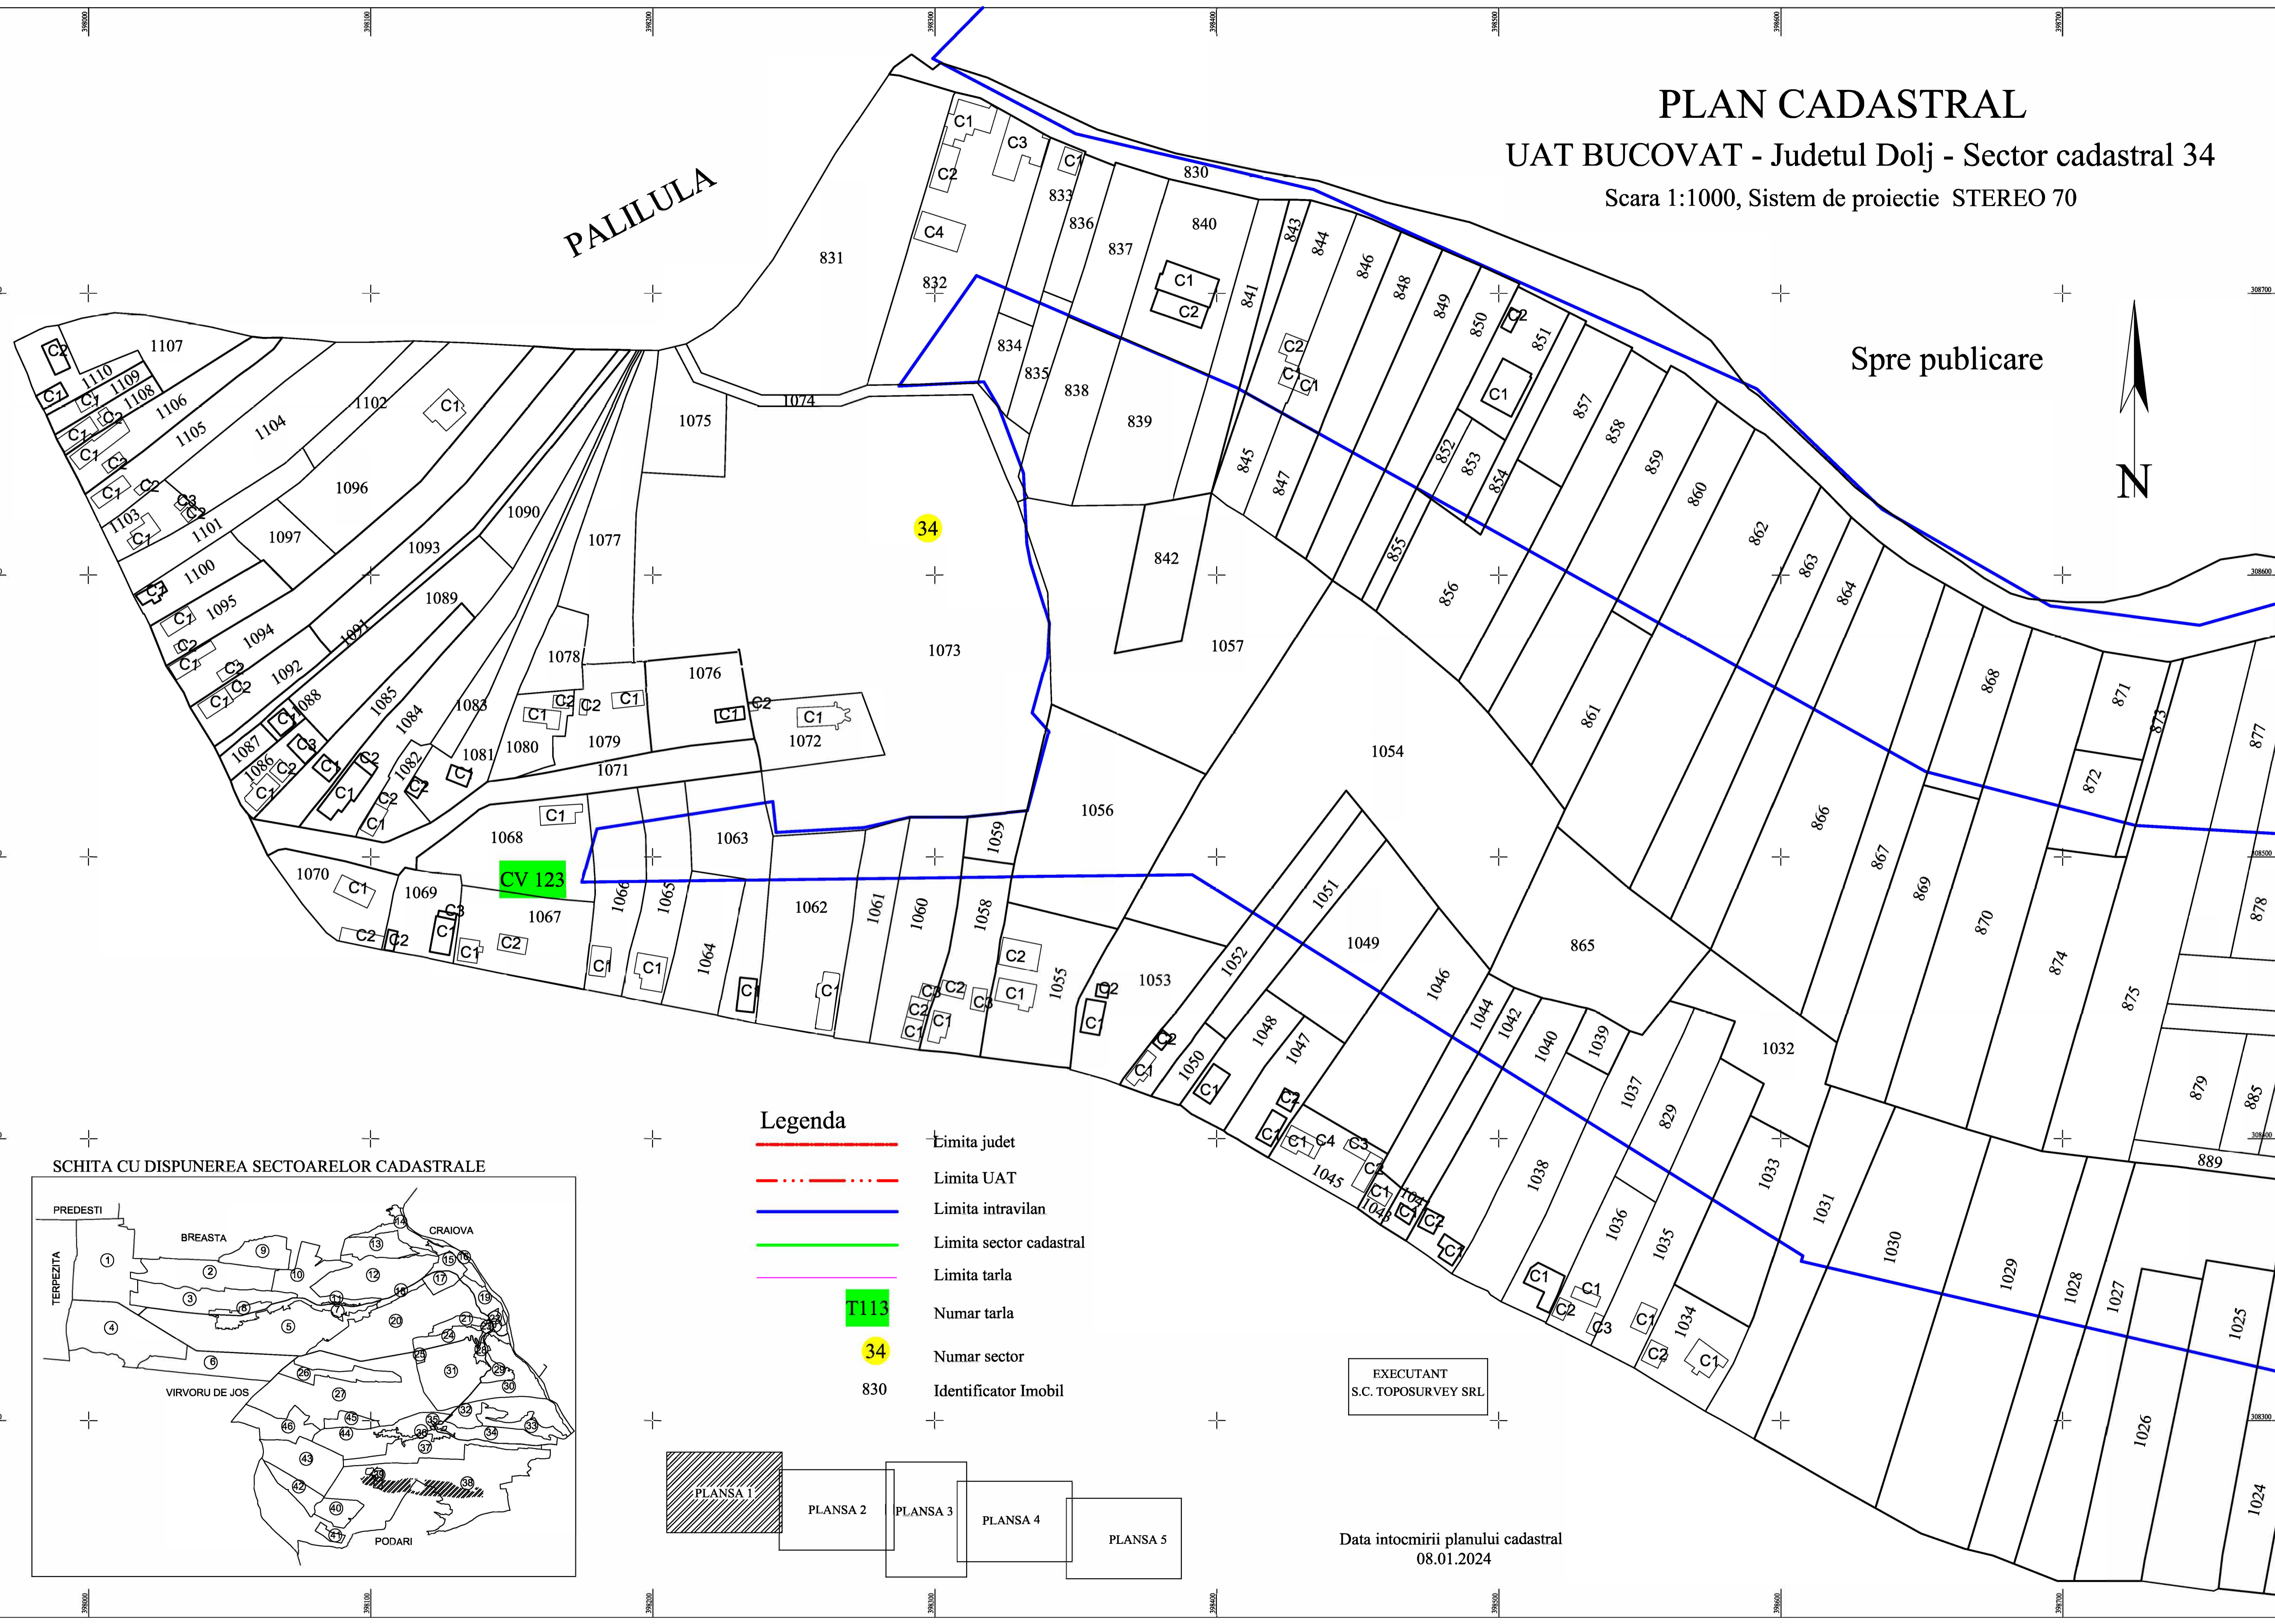

PLAN CADASTRAL

UAT BUCOVAT - Judetul Dolj - Sector cadastral 34

Scara 1:1000, Sistem de proiectie STEREO 70

PALILULA

Spre publicare

- Legenda**
- Limita judet
 - - - Limita UAT
 - Limita intravilan
 - Limita sector cadastral
 - Limita tarla
 - T113 Numar tarla
 - 34 Numar sector
 - 830 Identificator Imobil

SCHITA CU DISPUNEREA SECTOARELOR CADASTRALE

EXECUTANT
S.C. TOPOSURVEY SRL

Data intocmirii planului cadastral
08.01.2024