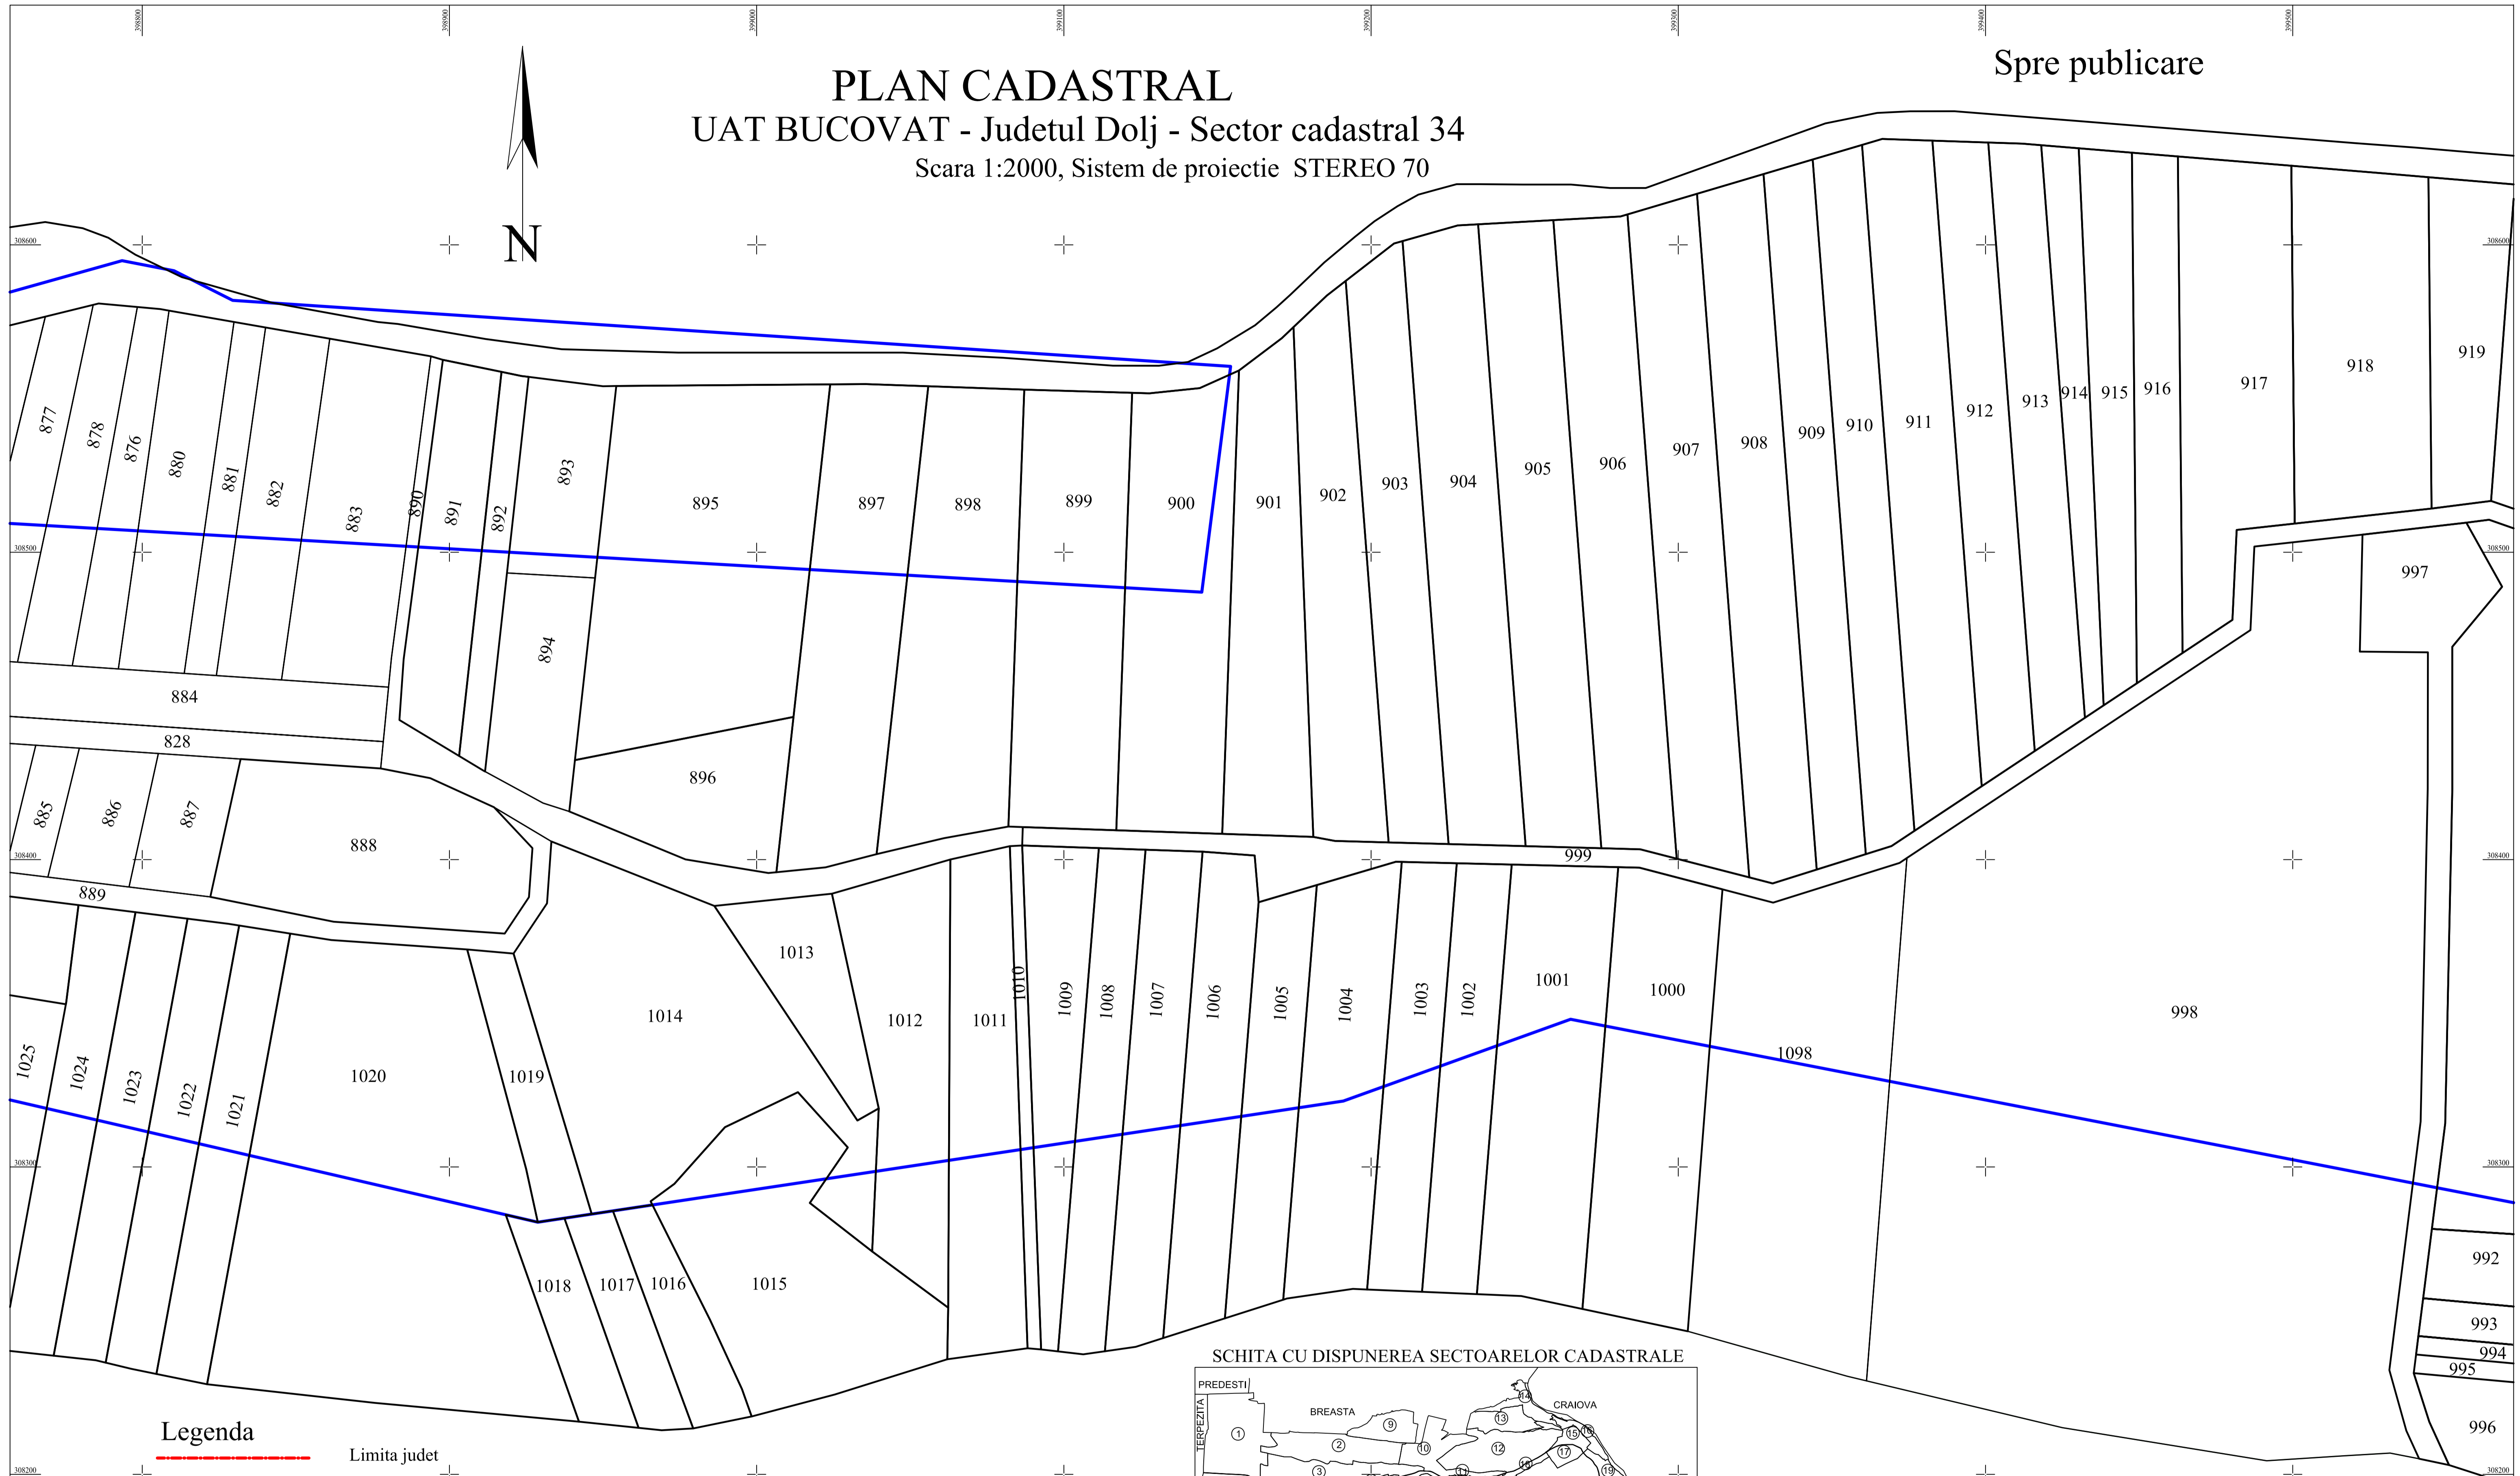

PLAN CADASTRAL

UAT BUCOVAT - Judetul Dolj - Sector cadastral 34
Scara 1:2000, Sistem de proiectie STEREO 70

Legenda

- Limita judet
- Limita UAT
- Limita intravilan
- Limita sector cadastral
- Limita tarla
- Numar tarla
- Numar sector
- Identificator Imobil

SCHITA CU DISPUNEREA SECTOARELOR CADASTRALE

EXECUTANT
S.C. TOPOSURVEY SRL

Data intocmirii planului cadastral
08.01.2024