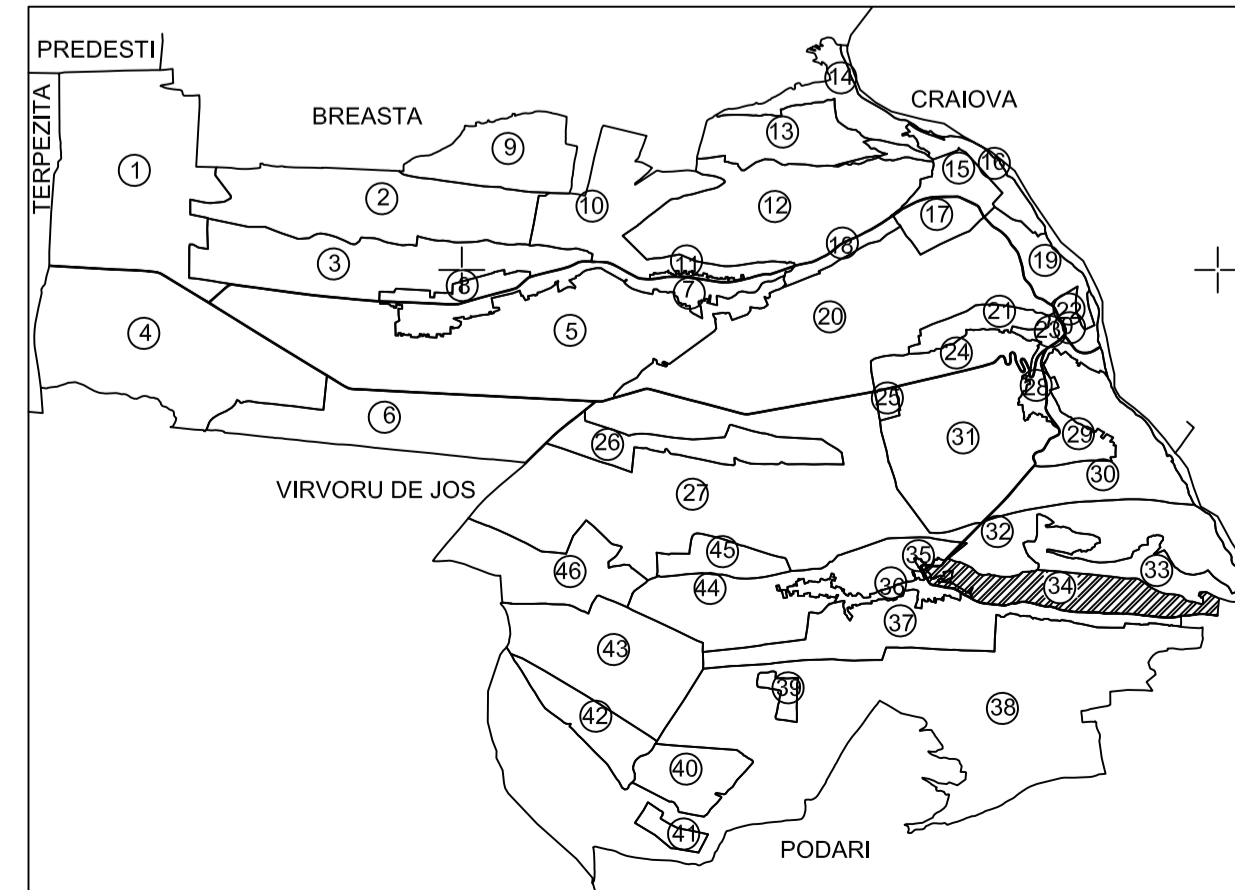

PLAN CADASTRAL

UAT BUCOVAT - Judetul Dolj - Sector cadastral 34
Scara 1:2000, Sistem de proiectie STEREO 70

Legenda

- Limita judet
- Limita UAT
- Limita intravilan
- Limita sector cadastral
- Limita tarla
- Numar tarla
- Numar sector
- Identificator Imobil

SCHITA CU DISPUNEREA SECTOARELOR CADASTRALE

EXECUTANT
S.C. TOPOSURVEY SRL

Data intocmirii planului cadastral
08.01.2024