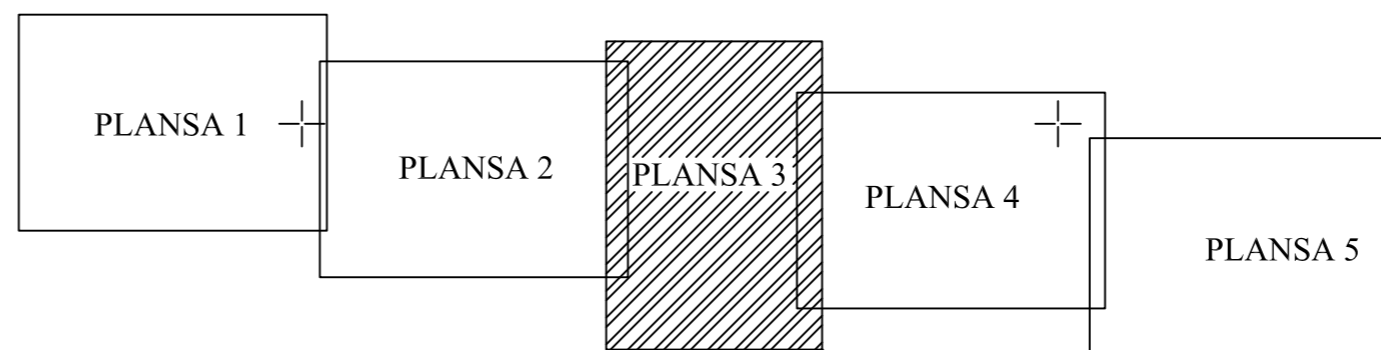

PLAN CADASTRAL  
UAT BUCOVAT - Judetul Dolj - Sector cadastral 34  
Scara 1:2000, Sistem de proiectie STEREO 70

Spre publicare

SCHITA CU DISPUNEREA SECTOARELOR CADASTRALE

Legenda

- Limita judet
- · - · - Limita UAT
- Limita intravilan
- Limita sector cadastral
- Limita tarla
- T113 Numar tarla
- 34 Numar sector
- 830 Identificator Imobil

EXECUTANT  
S.C. TOPOSURVEY SRL

Data intocmirii planului cadastral  
08.01.2024