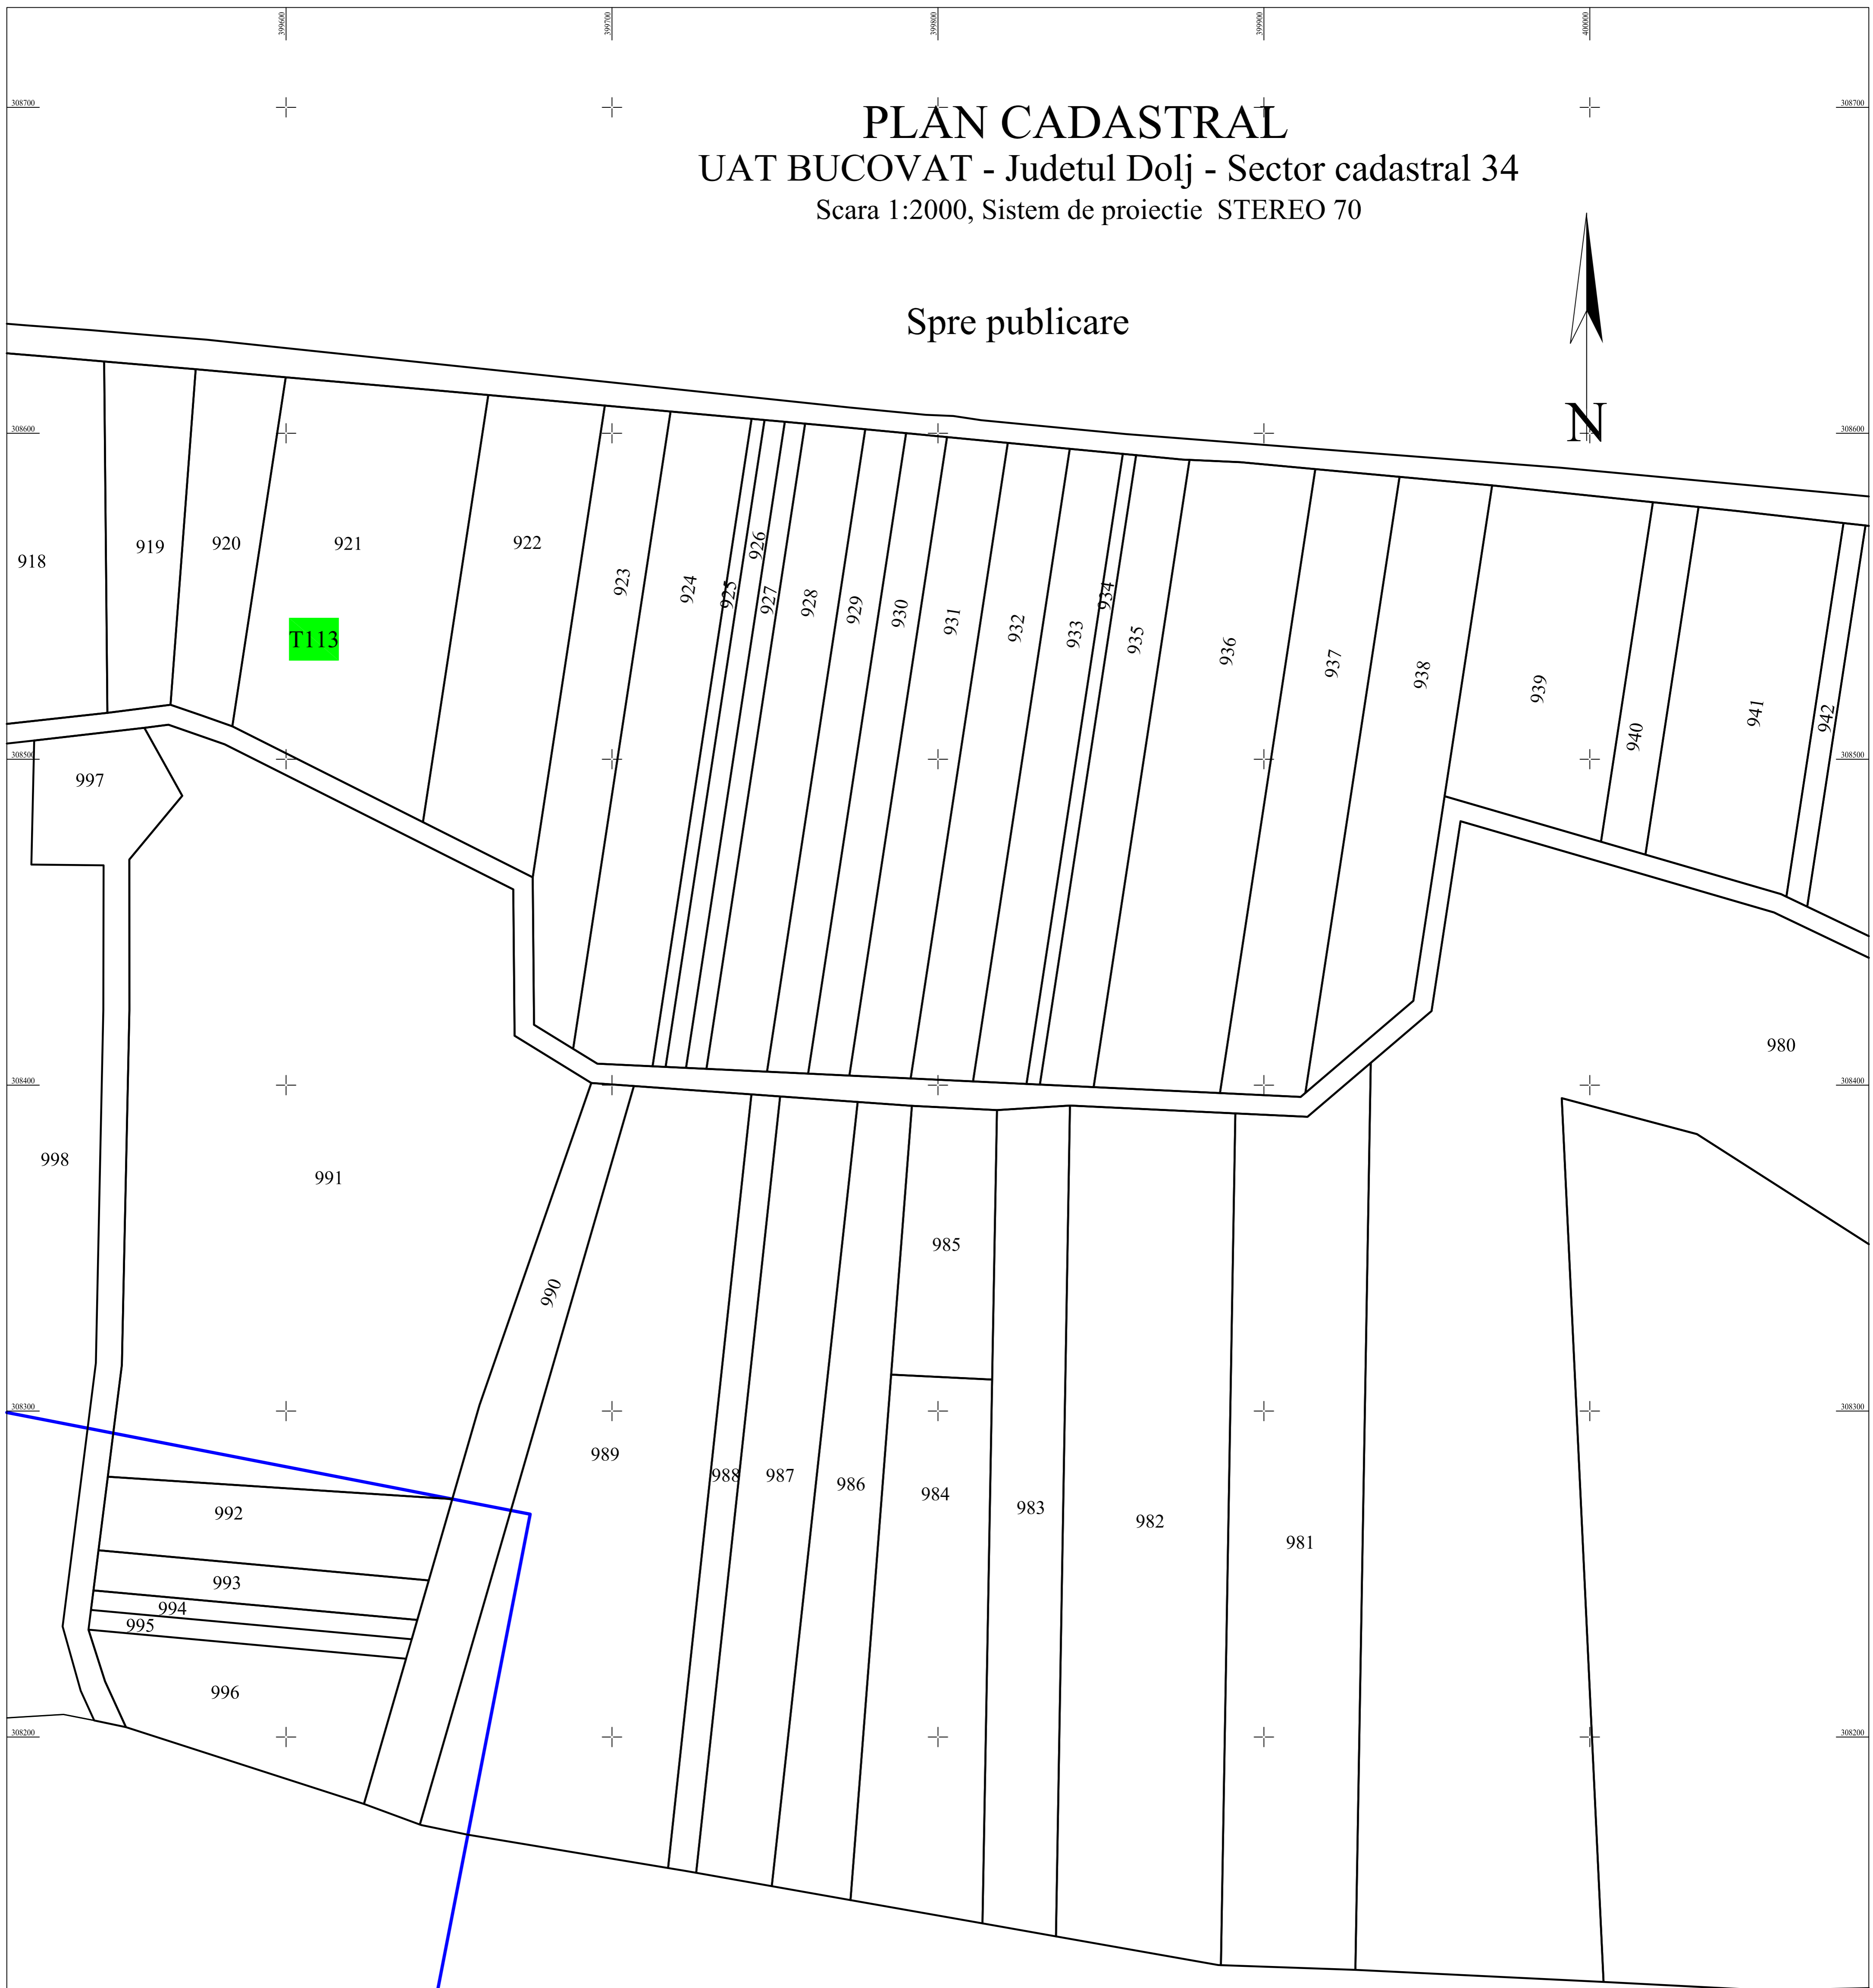

PLAN CADASTRAL  
UAT BUCOVAT - Judetul Dolj - Sector cadastral 34  
Scara 1:2000, Sistem de proiectie STEREO 70

Spre publicare

SCHITA CU DISPUNEREA SECTOARELOR CADASTRALE

Legenda

- Limita judet
- · - · - Limita UAT
- Limita intravilan
- Limita sector cadastral
- Limita tarla
- T113 Numar tarla
- 34 Numar sector
- 830 Identificator Imobil

EXECUTANT  
S.C. TOPOSURVEY SRL

Data intocmirii planului cadastral  
08.01.2024