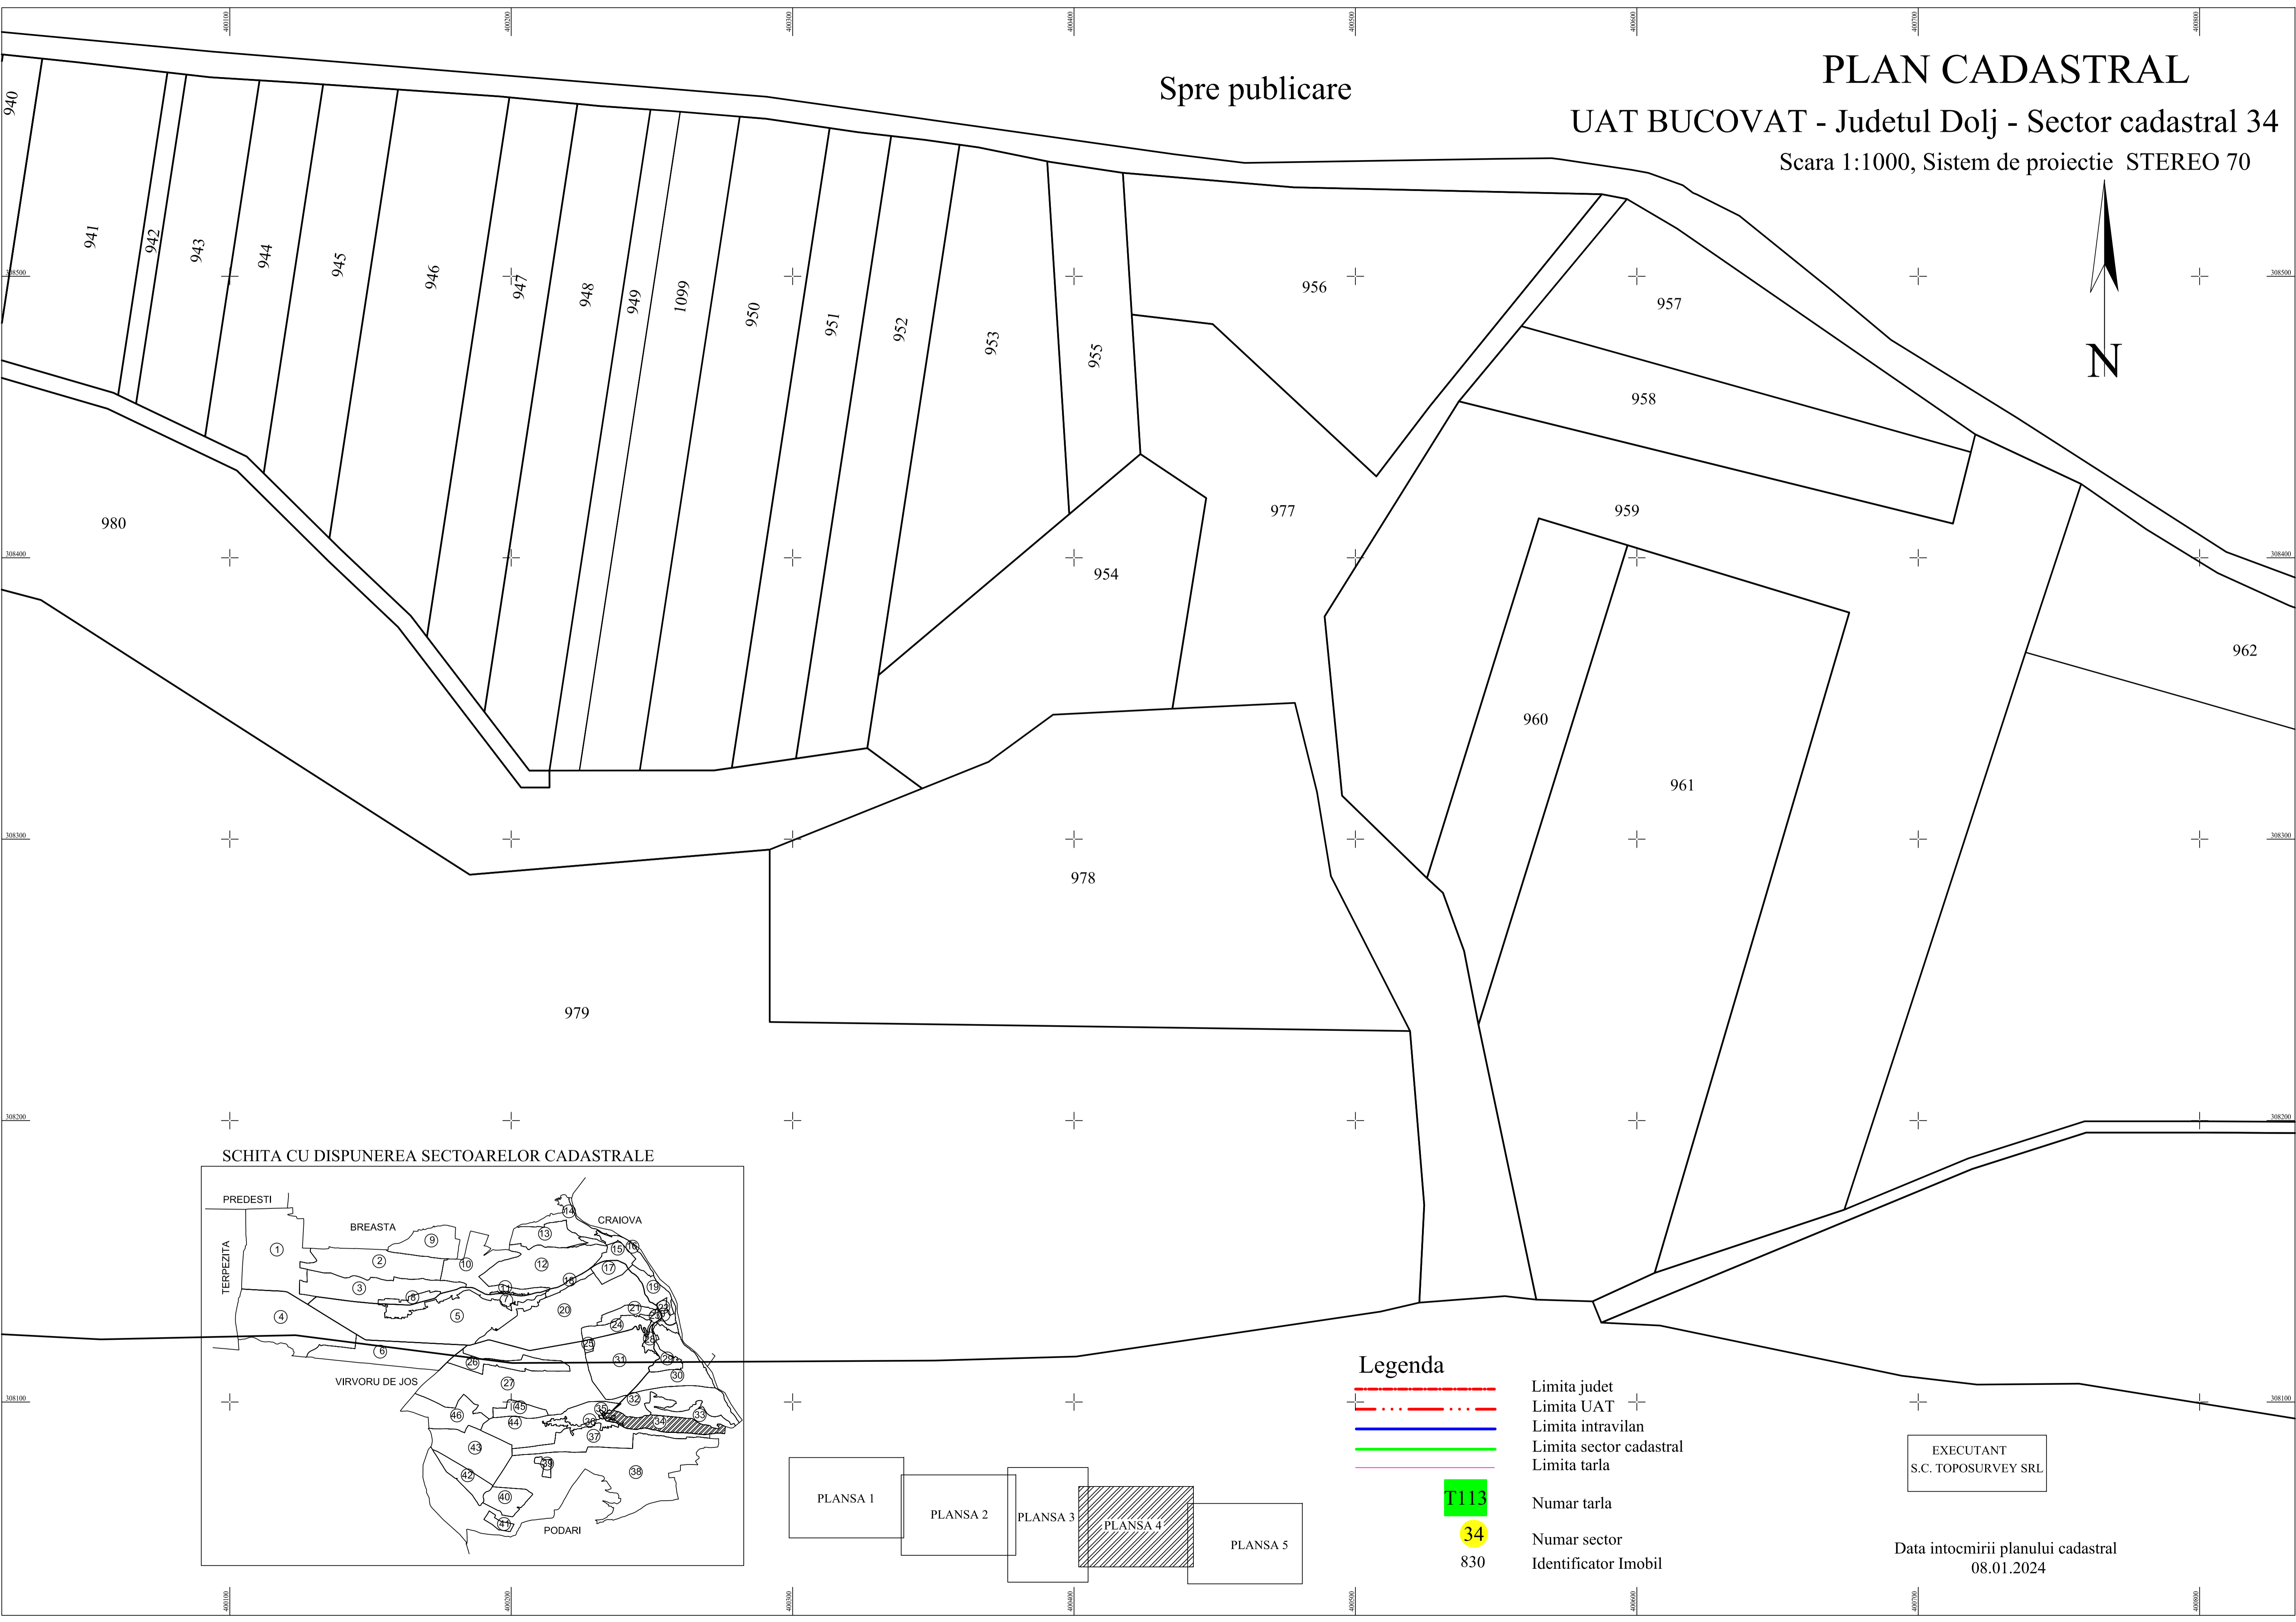

Spre publicare

PLAN CADASTRAL

UAT BUCOVAT - Judetul Dolj - Sector cadastral 34

Scara 1:1000, Sistem de proiectie STEREO 70

SCHITA CU DISPUNEREA SECTOARELOR CADASTRALE

Legenda

-  Limita judet
-  Limita UAT
-  Limita intravilan
-  Limita sector cadastral
-  Limita tarla
-  Numar tarla
-  Numar sector
-  Identificator Imobil

EXECUTANT
S.C. TOPOSURVEY SRL

Data intocmirii planului cadastral
08.01.2024