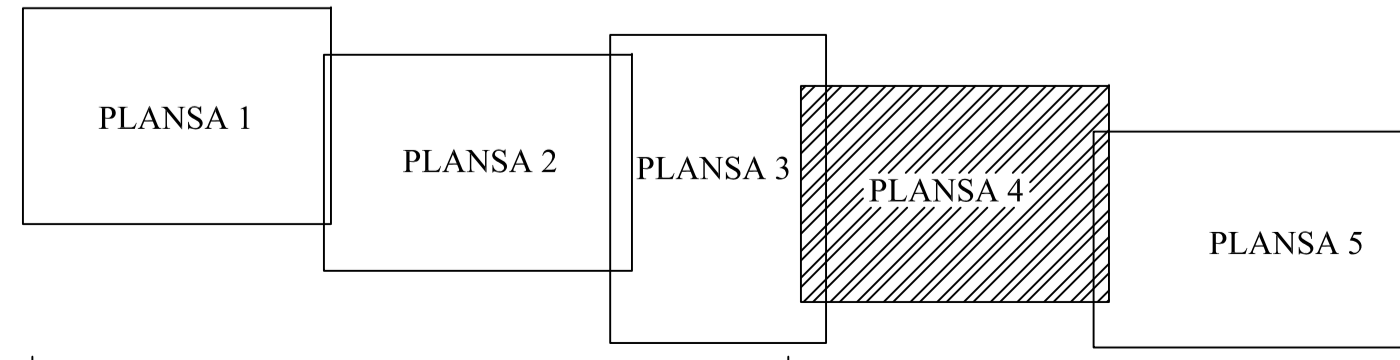

Spre publicare

PLAN CADASTRAL

UAT BUCOVAT - Judetul Dolj - Sector cadastral 34

Scara 1:1000, Sistem de proiectie STEREO 70

SCHITA CU DISPUNEREA SECTOARELOR CADASTRALE

Legenda

-  Limita judet
-  Limita UAT
-  Limita intravilan
-  Limita sector cadastral
-  Limita tarla
-  Numar tarla
-  Numar sector
-  Identificator Imobil

EXECUTANT
S.C. TOPOSURVEY SRL

Data intocmirii planului cadastral
08.01.2024