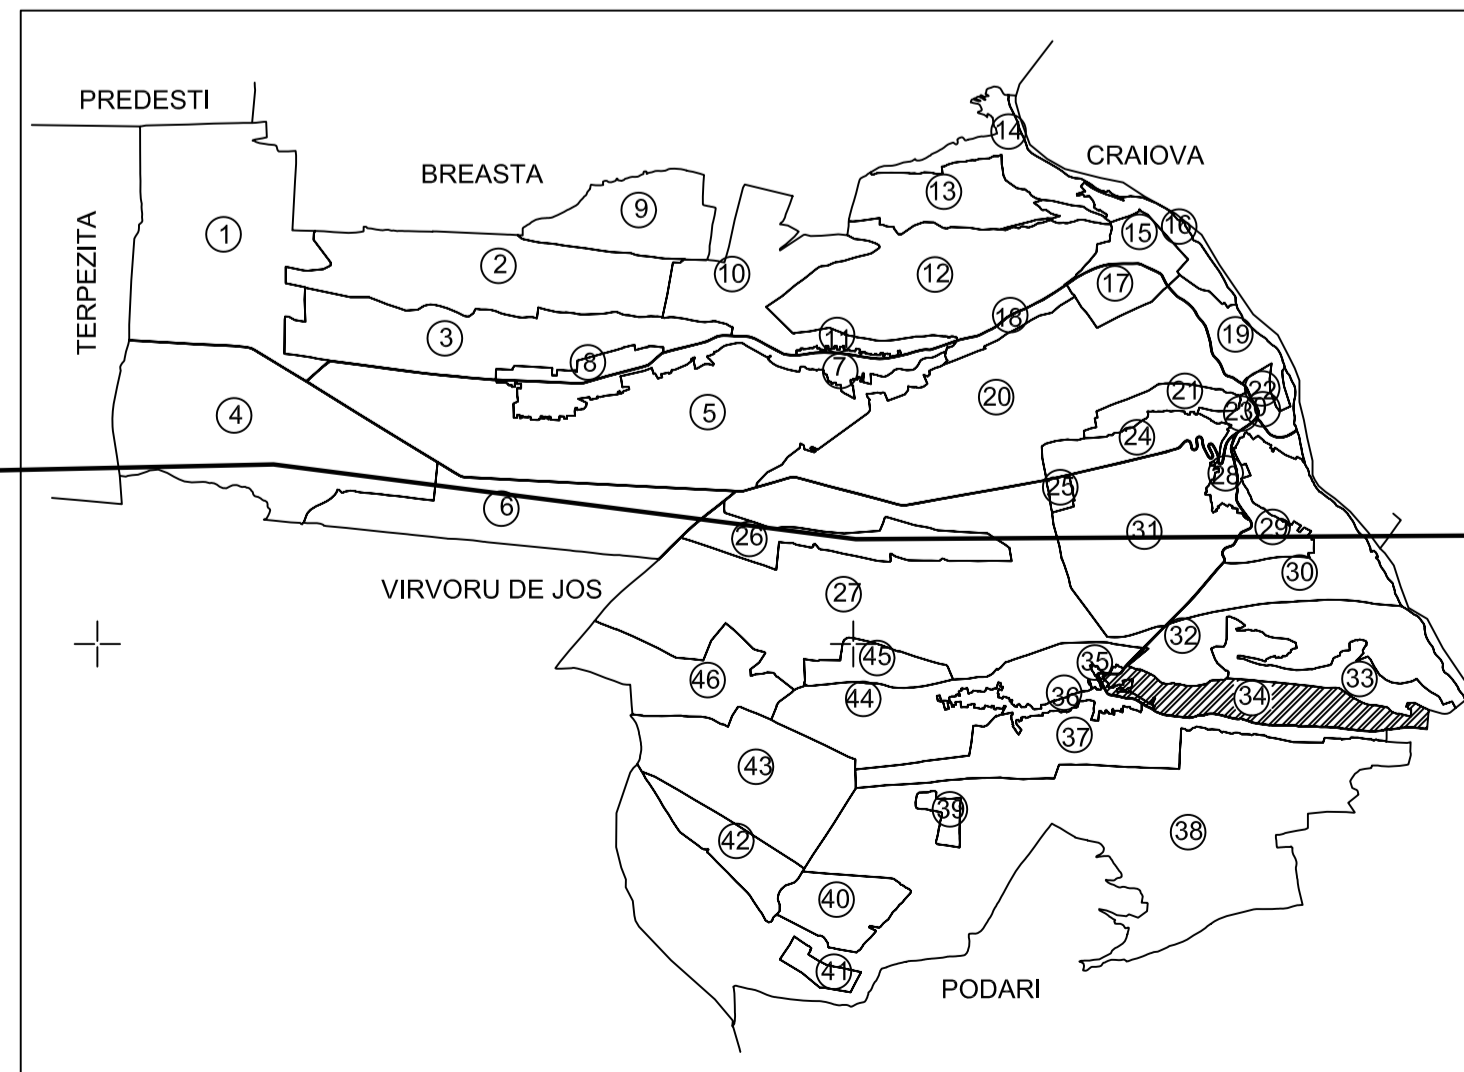

Spre publicare

PLAN CADASTRAL

UAT BUCOVAT - Judetul Dolj - Sector cadastral 34

Scara 1:1000, Sistem de proiectie STEREO 70

SCHITA CU DISPUNEREA SECTOARELOR CADASTRALE

Legenda

-  Limita judet
-  Limita UAT
-  Limita intravilan
-  Limita sector cadastral
-  Limita tarla
-  Numar tarla
-  Numar sector
-  Identificator Imobil

EXECUTANT
S.C. TOPOSURVEY SRL

Data intocmirii planului cadastral
08.01.2024