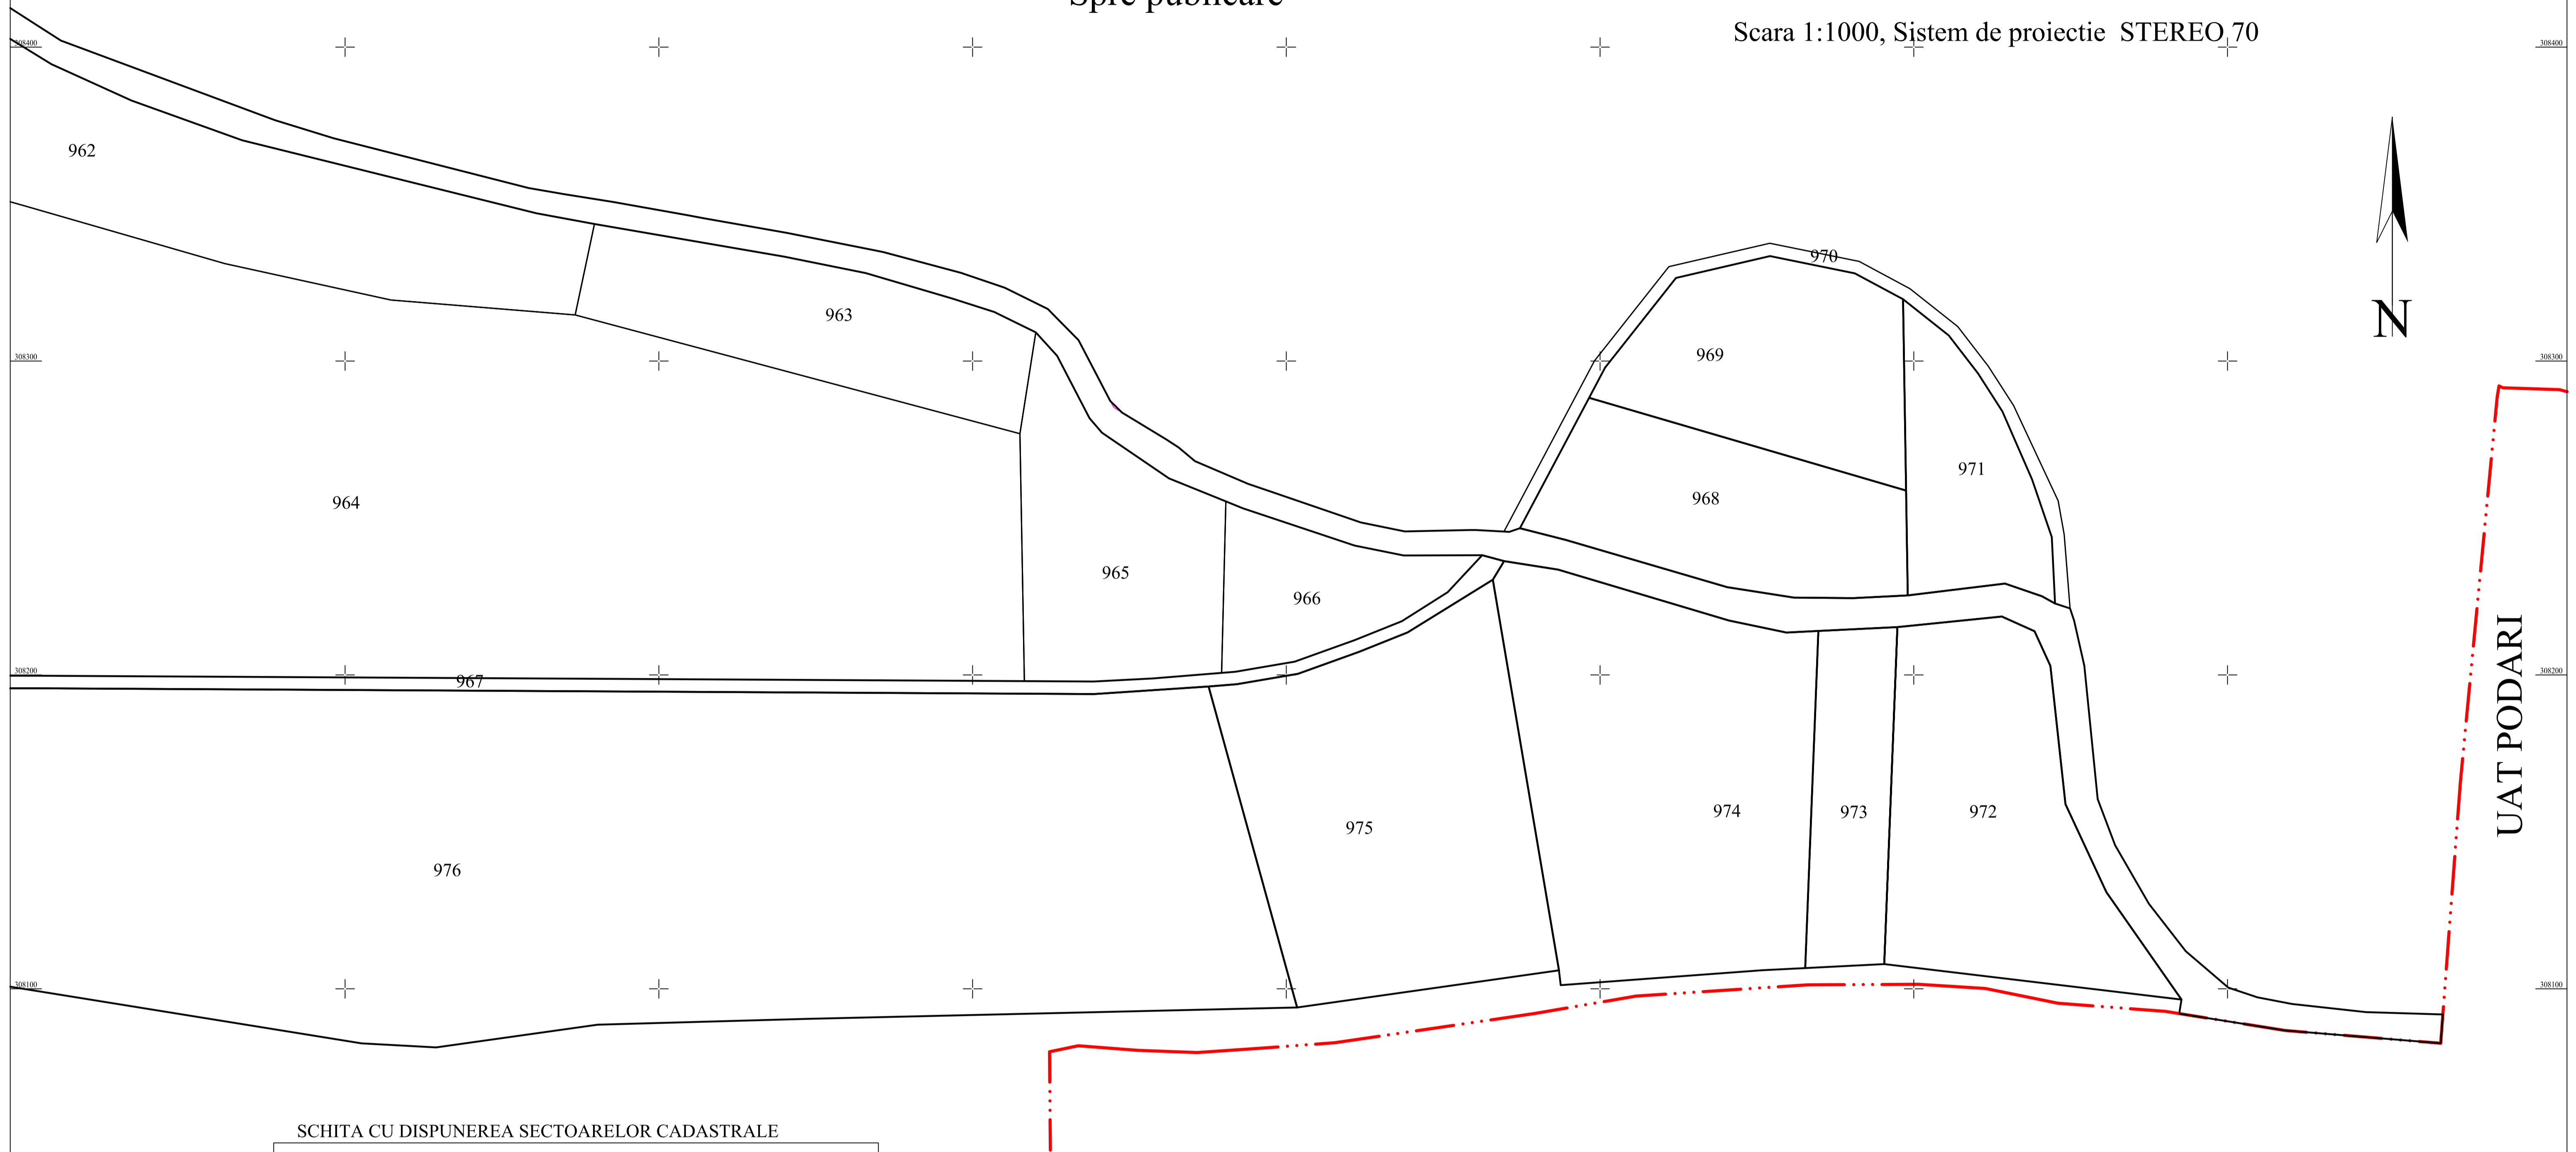

PLAN CADASTRAL

UAT BUCOVAT - Judetul Dolj - Sector cadastral 34

Spre publicare

Scara 1:1000, Sistem de proiectie STEREO_70

UAT PODARI

SCHITA CU DISPUNEREA SECTOARELOR CADASTRALE

Legenda

- Limita judet
- . - . - . Limita UAT
- Limita intravilan
- Limita sector cadastral
- Limita tarla
- T113 Numar tarla
- 34 Numar sector
- 830 Identificator Imobil

EXECUTANT
S.C. TOPOSURVEY SRL

Data intocmirii planului cadastral
08.01.2024