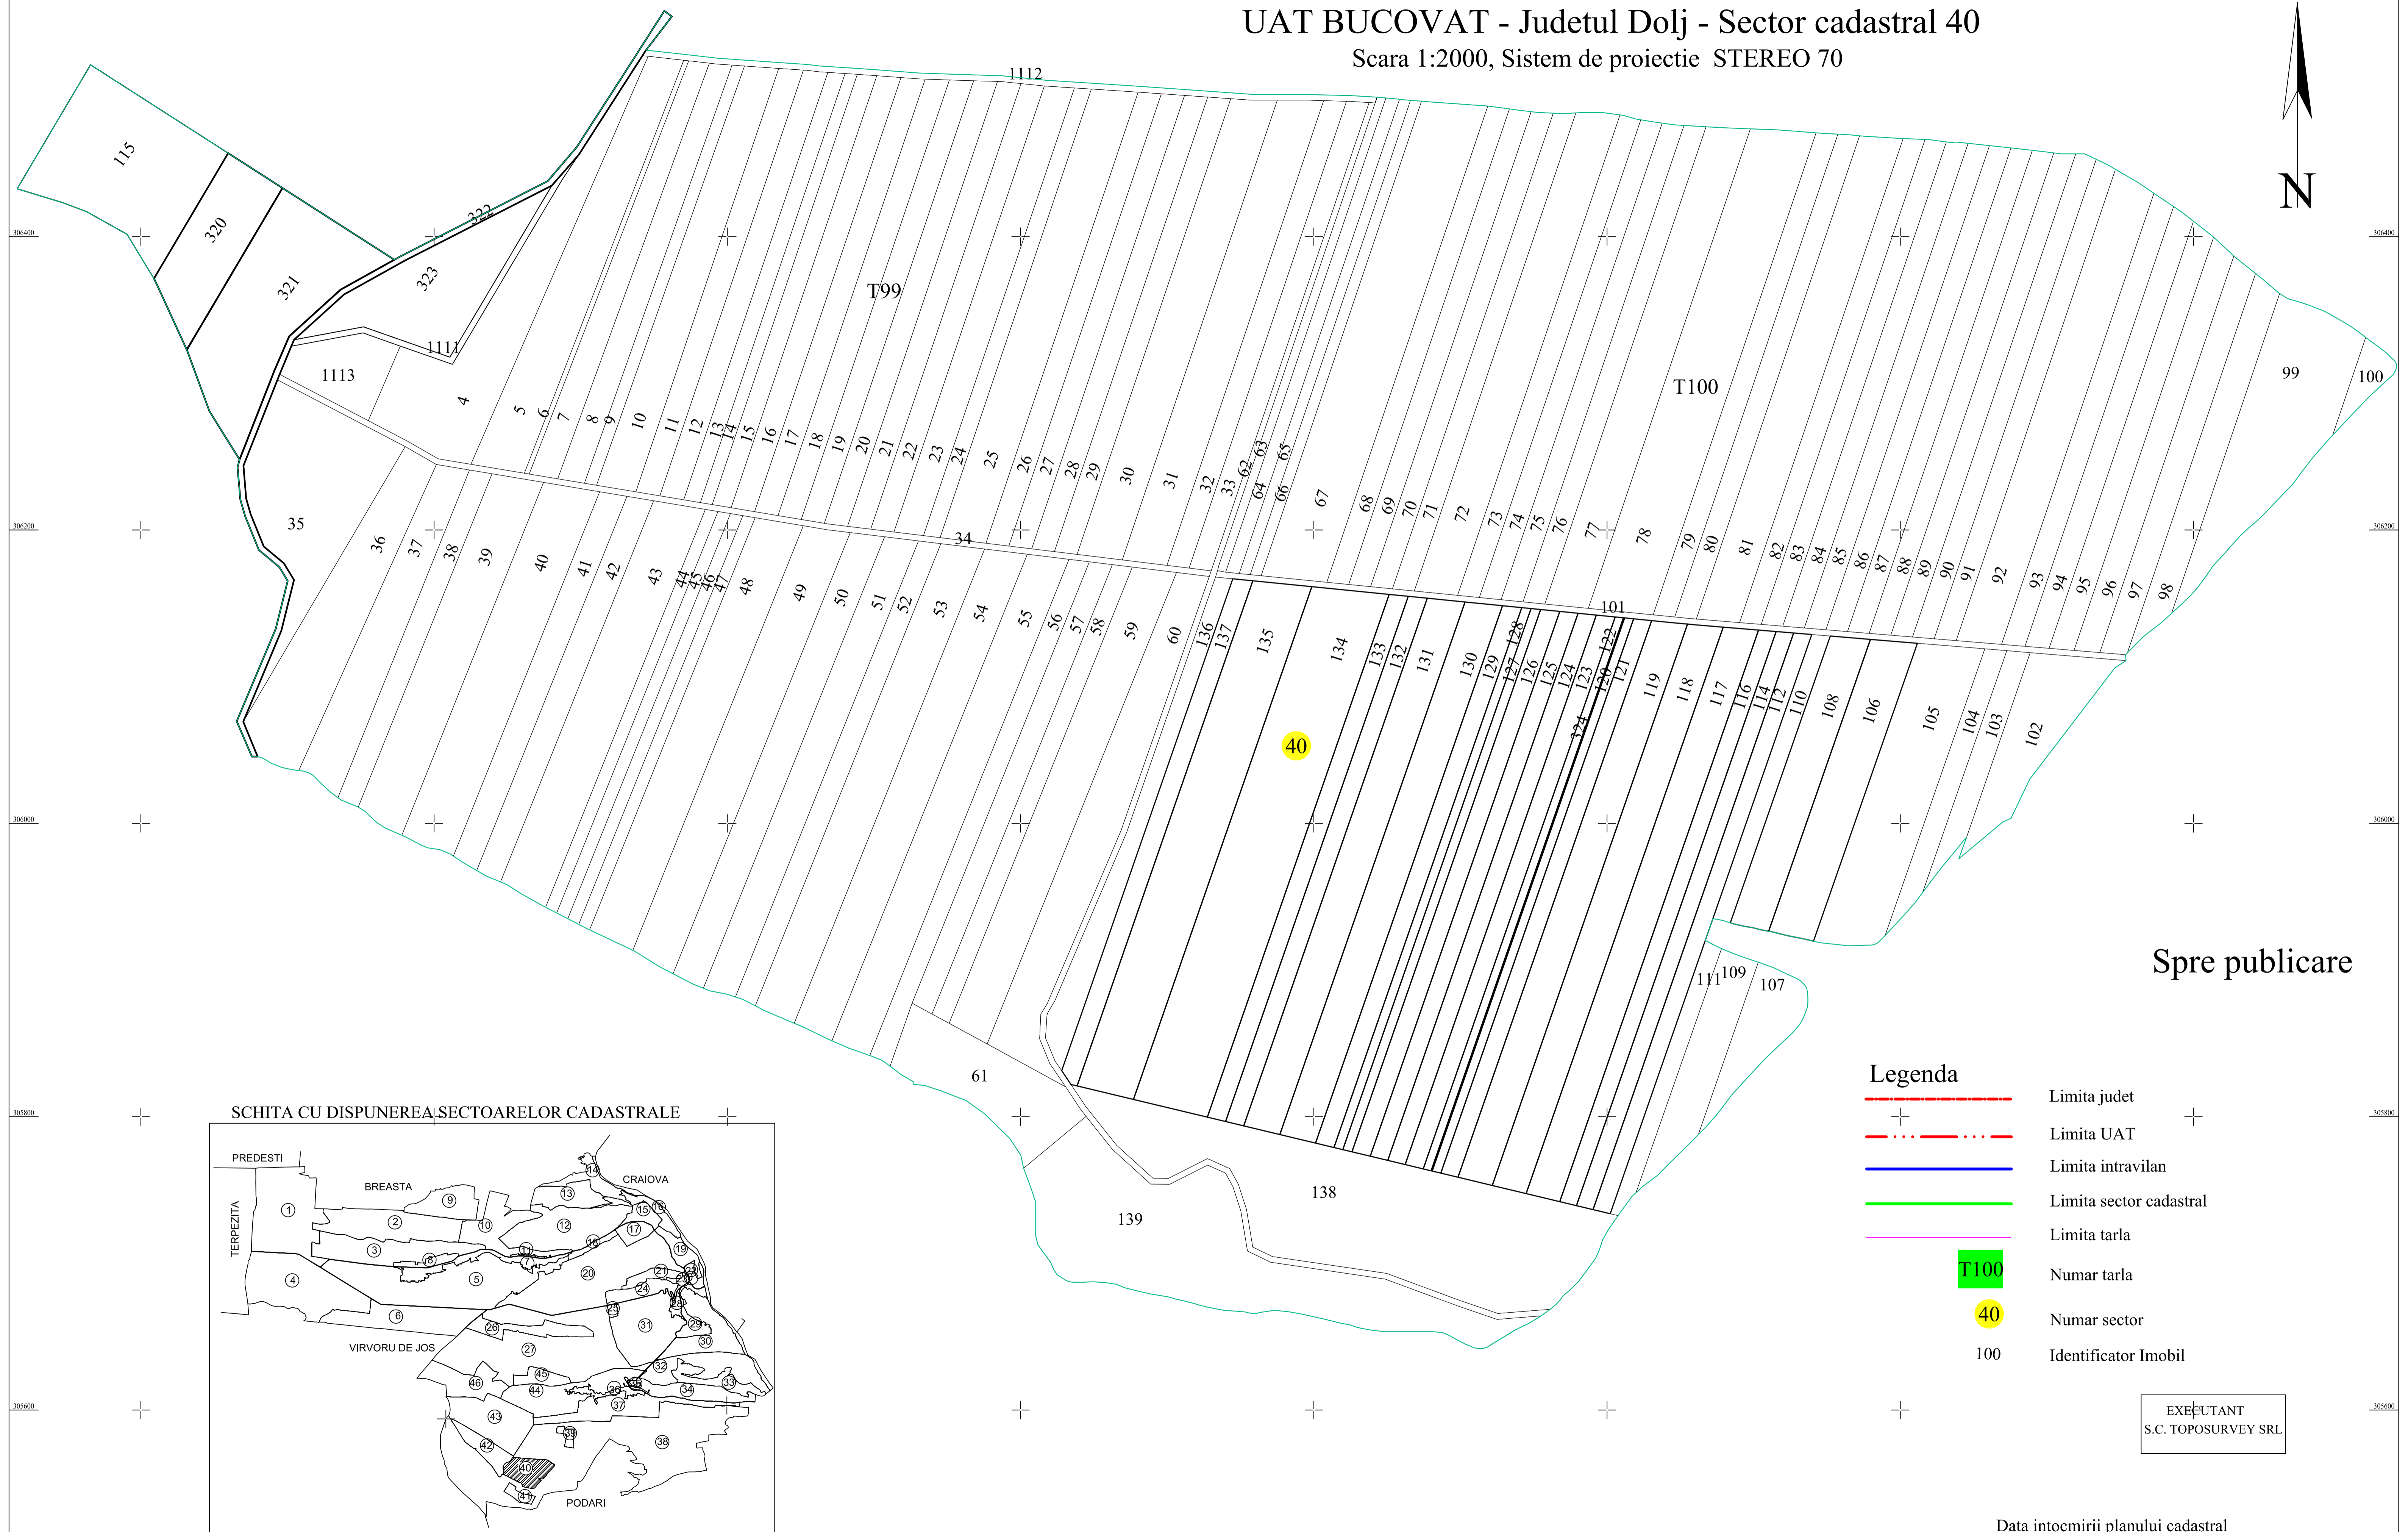

PLAN CADASTRAL

UAT BUCOVAT - Judetul Dolj - Sector cadastral 40

Scara 1:2000, Sistem de proiectie STEREO 70

Spre publicare

- Legenda**
- Limita judet
 - + Limita UAT
 - Limita intravilan
 - Limita sector cadastral
 - Limita tarla
 - T100 Numar tarla
 - 40 Numar sector
 - 100 Identificator Imobil

EXECUTANT
S.C. TOPOSURVEY SRL

Data intocmirii planului cadastral
08.01.2024