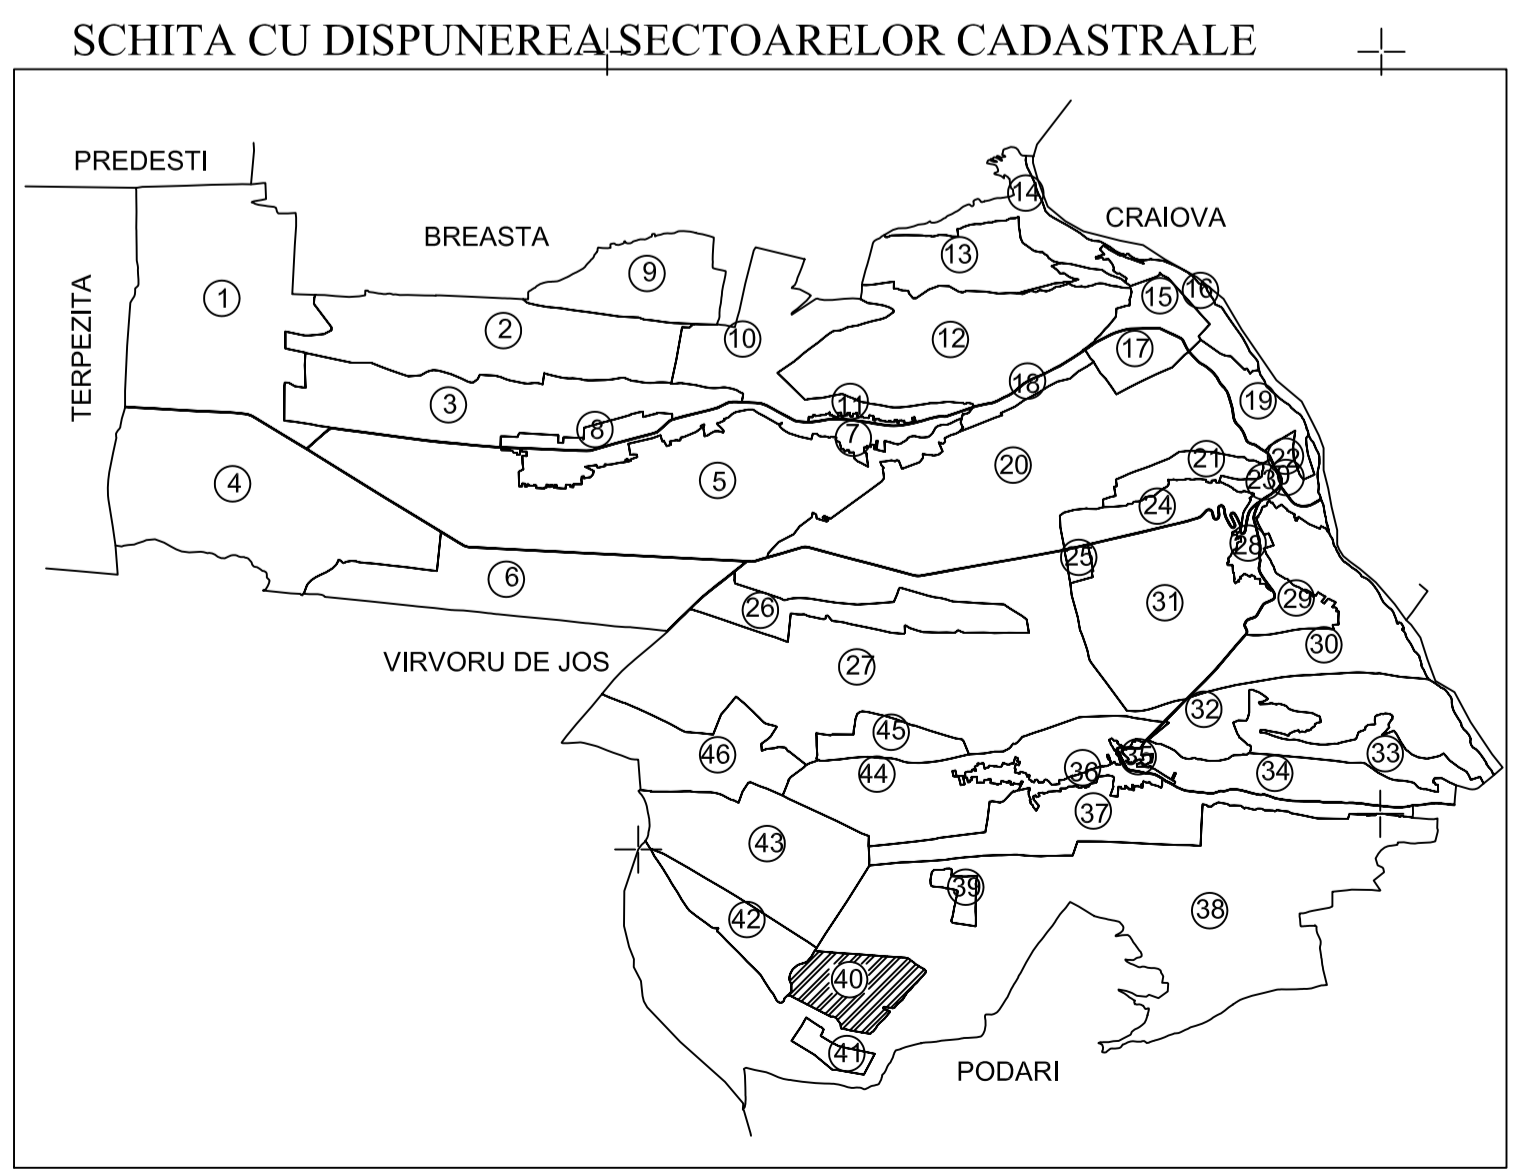

PLAN CADASTRAL

UAT BUCOVAT - Judetul Dolj - Sector cadastral 40

Scara 1:2000, Sistem de proiectie STEREO 70

Spre publicare

- Legenda**
- Limita judet
 - + Limita UAT
 - Limita intravilan
 - Limita sector cadastral
 - Limita tarla
 - T100 Numar tarla
 - 40 Numar sector
 - 100 Identificator Imobil

EXECUTANT
S.C. TOPOSURVEY SRL

Data intocmirii planului cadastral
08.01.2024