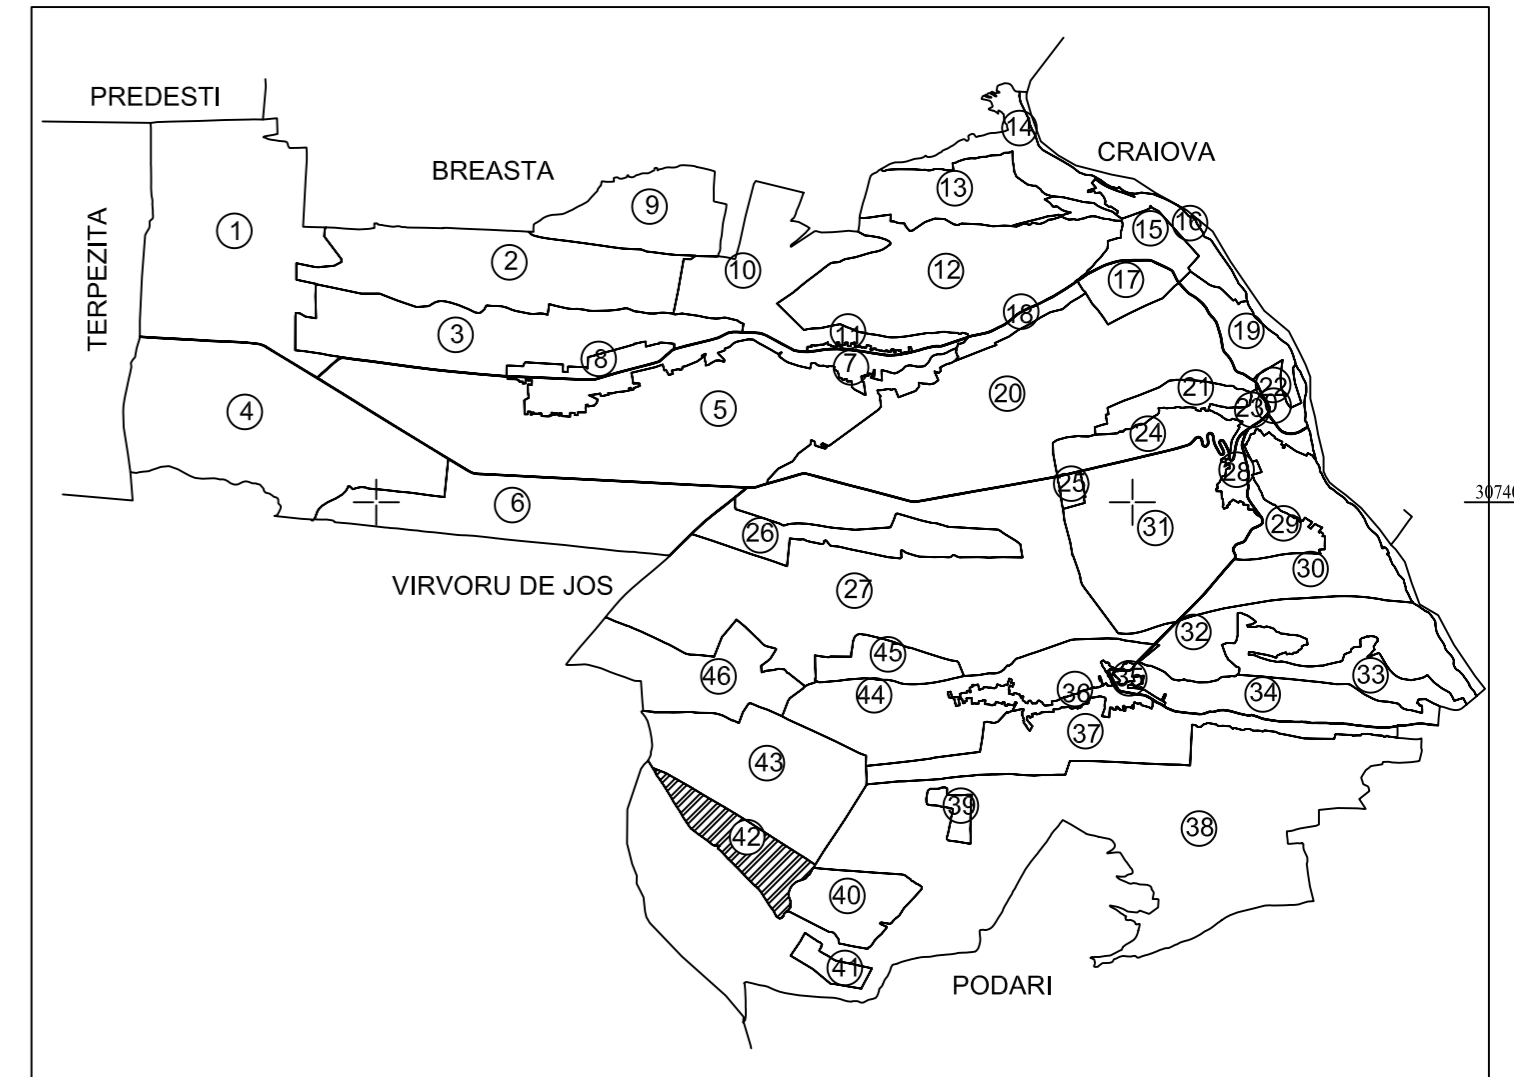

PLAN CADASTRAL

UAT BUCOVAT - Judetul Dolj - Sector cadastral 42

Scara 1:2000, Sistem de proiectie STEREO 70

Spre publicare

SCHITA CU DISPUNEREA SECTOARELOR CADASTRALE

EXECUTANT
S.C. TOPOSURVEY SRL

Data intocmirii planului cadastral
08.01.2024

Legenda

-  Limita judet
-  Limita UAT
-  Limita intravilan
-  Limita sector cadastral
-  Limita tarla
-  Numar tarla
-  Numar sector
-  Identificator Imobil