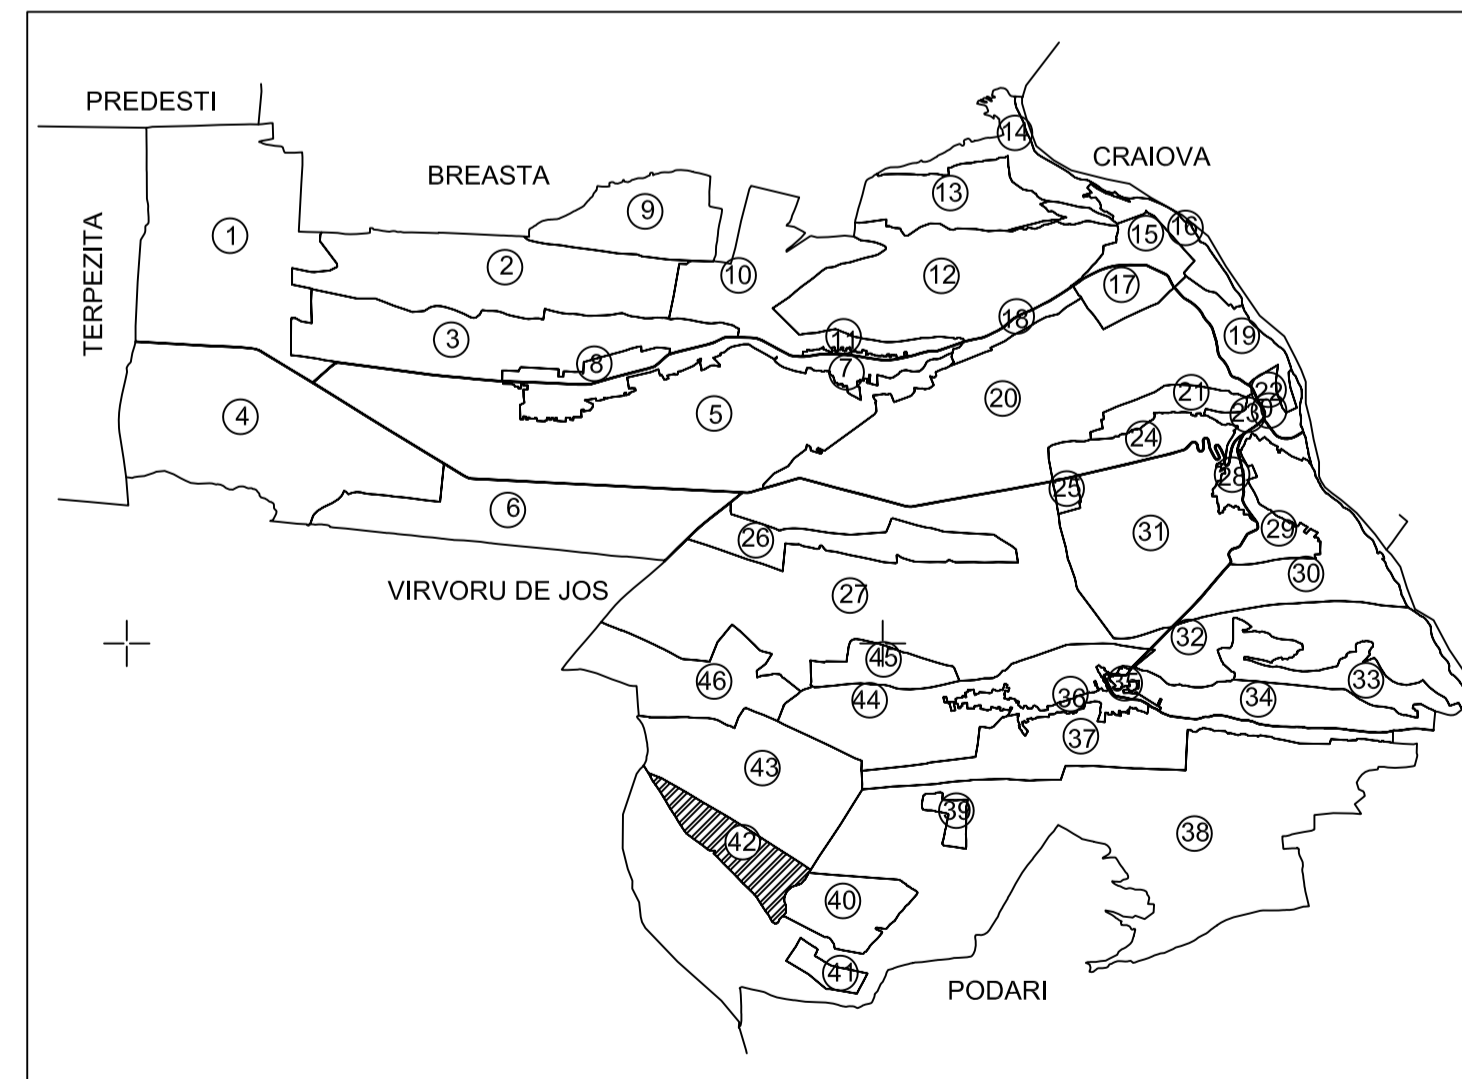

PLAN CADASTRAL

UAT BUCOVAT - Judetul Dolj - Sector cadastral 42

Scara 1:2000, Sistem de proiectie STEREO 70

Spre publicare

Legenda

-  Limita judet
-  Limita UAT
-  Limita intravilan
-  Limita sector cadastral
-  Limita tarla
-  Numar tarla
-  Numar sector
-  Identificator Imobil

SCHITA CU DISPUNEREA SECTOARELOR CADASTRALE

EXECUTANT
S.C. TOPOSURVEY SRL

Data intocmirii planului cadastral
08.01.2024