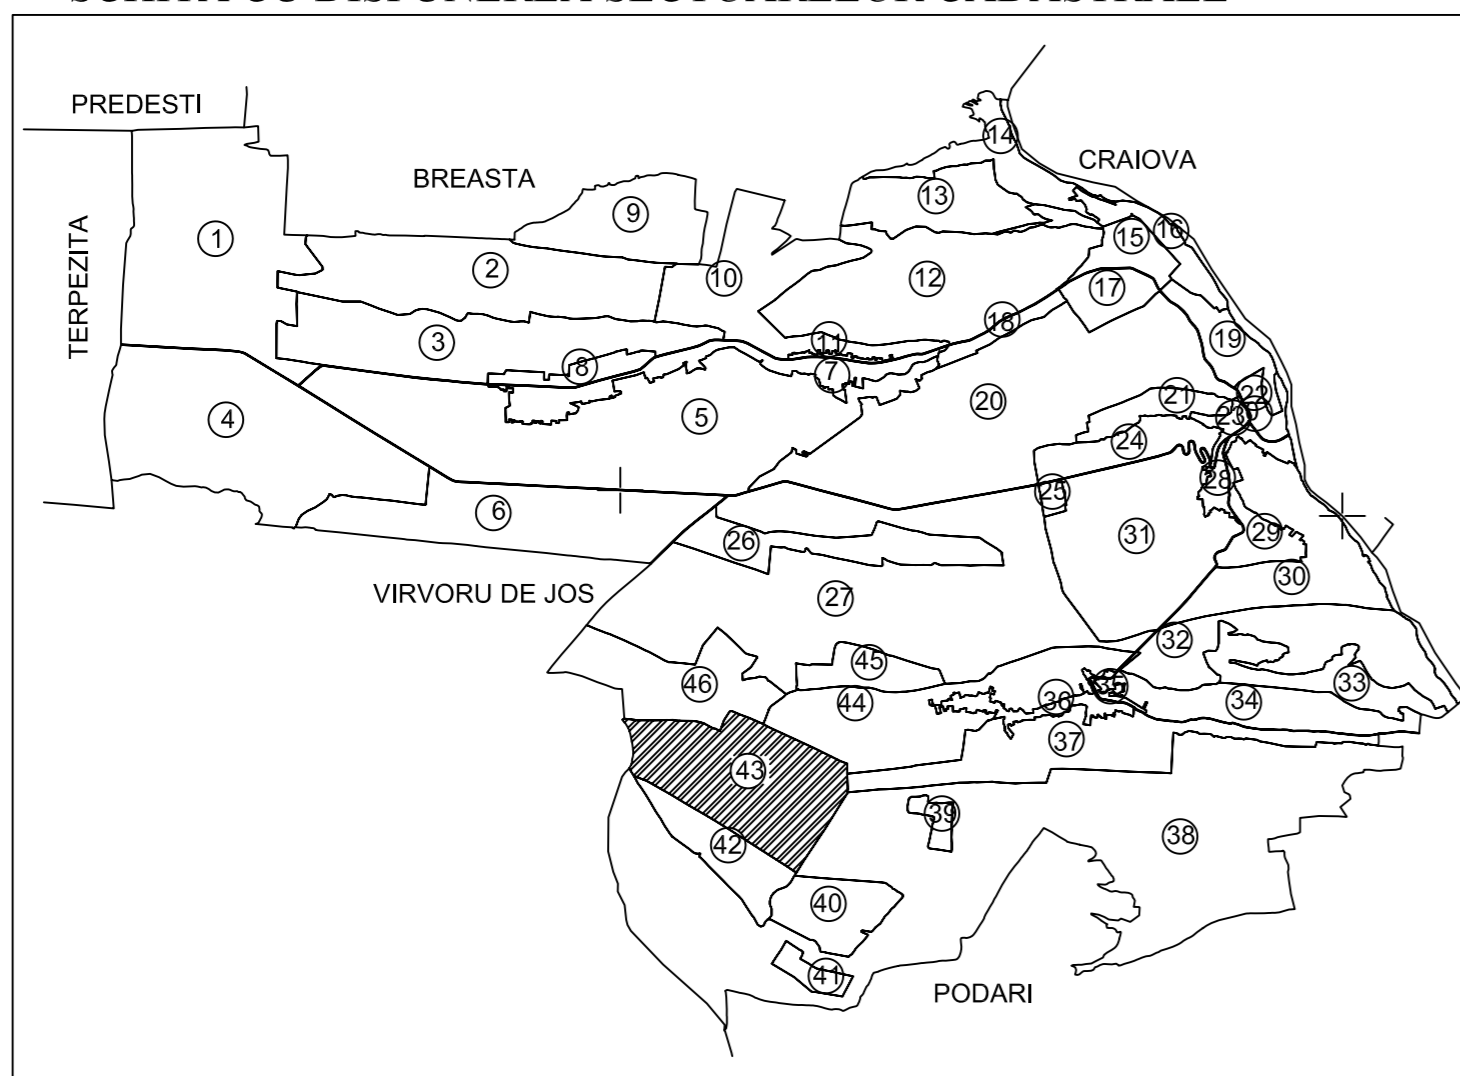

PLAN CADASTRAL

UAT BUCOVAT - Judetul Dolj - Sector cadastral 43

Scara 1:2000, Sistem de proiectie STEREO 70

Spre publicare

SCHITA CU DISPUNEREA SECTOARELOR CADASTRALE

Legenda

- - - - - Limita judet
- · - · - Limita UAT
- Limita intravilan
- Limita sector cadastral
- Limita tarla
- T103 Numar tarla
- 43 Numar sector
- 750 Identificator Imobil