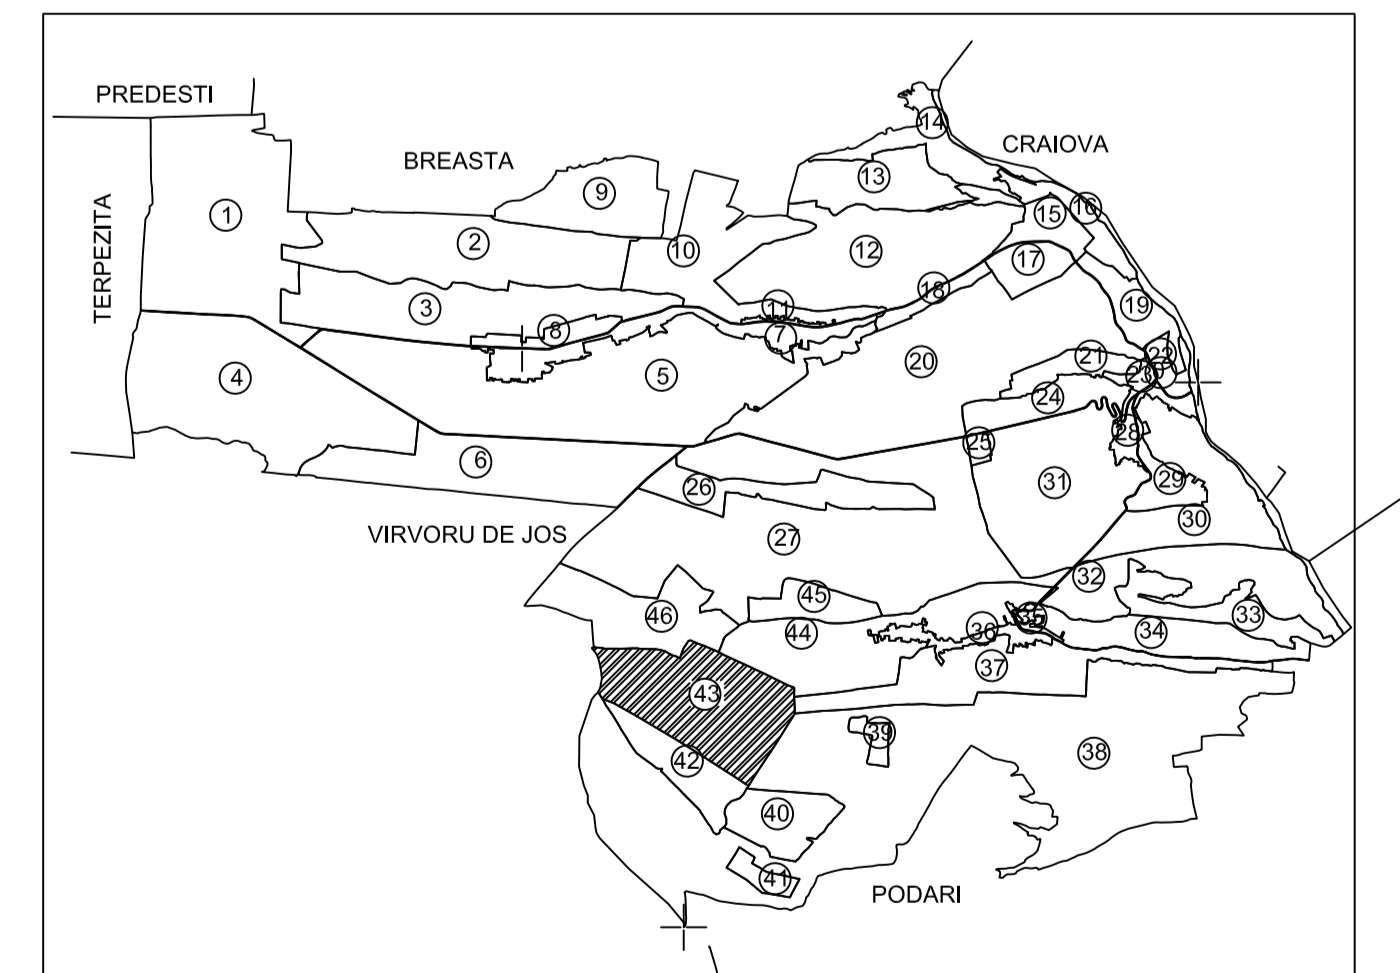

# PLAN CADASTRAL

UAT BUCOVAT - Judetul Dolj - Sector cadastral 43

Scara 1:2000, Sistem de proiectie STEREO 70

Spre publicare

SCHITA CU DISPUNEREA SECTOARELOR CADASTRALE

EXECUTANT  
S.C. TOPOSURVEY SRL

Data intocmirii planului cadastral  
08.01.2024