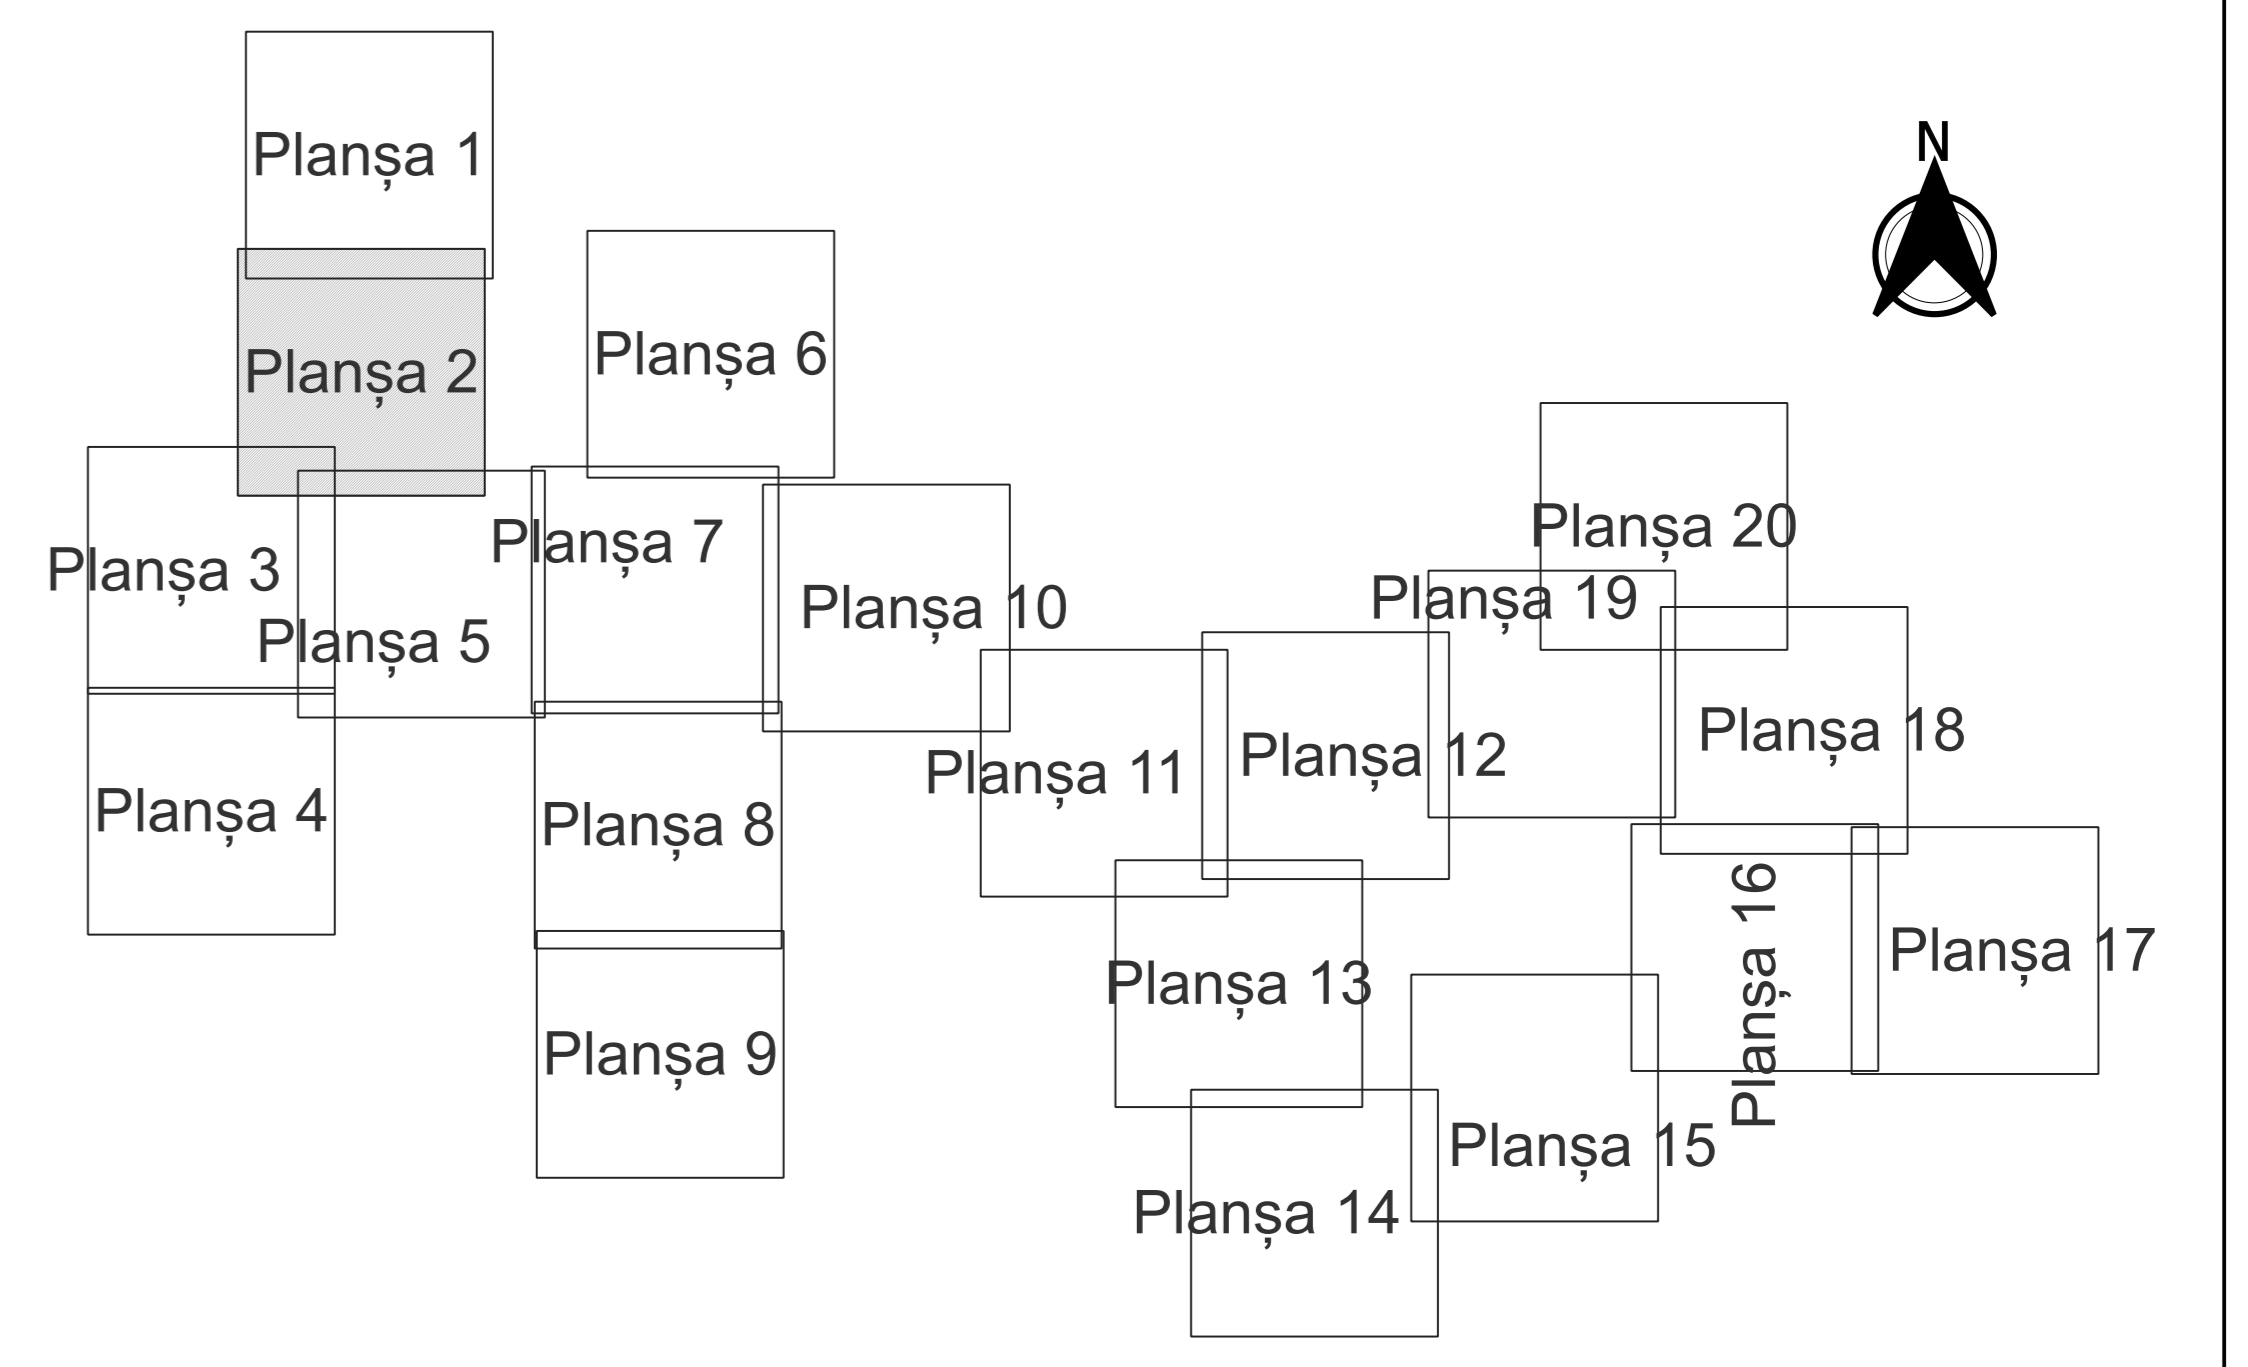

TUGLUI

**PLAN CADASTRAL**  
**JUDEȚ DOLJ, UAT CALOPĂR**  
**Sectorul Cadastral 0**  
**Spre publicare**  
**Scara 1:2000**  
**Sistem de proiecție "STEREO '70"**  
**- Planșa 2 -**

**Schița de racordare a planșelor**

- Legendă**
- Limită sector
  - Limită UAT
  - Limită intravilan
  - Limită imobil
  - Limită construcții
  - Limită tarla
  - 6 Număr sector
  - 11300 Număr imobil
  - C1 Număr construcții
  - 43 Număr tarla
  - S44 Toponimie

**Schița dispunerii sectorului cadastral**

Proiectant  
 Ing. F. B. P. CONSTANTIN  
 11/2018