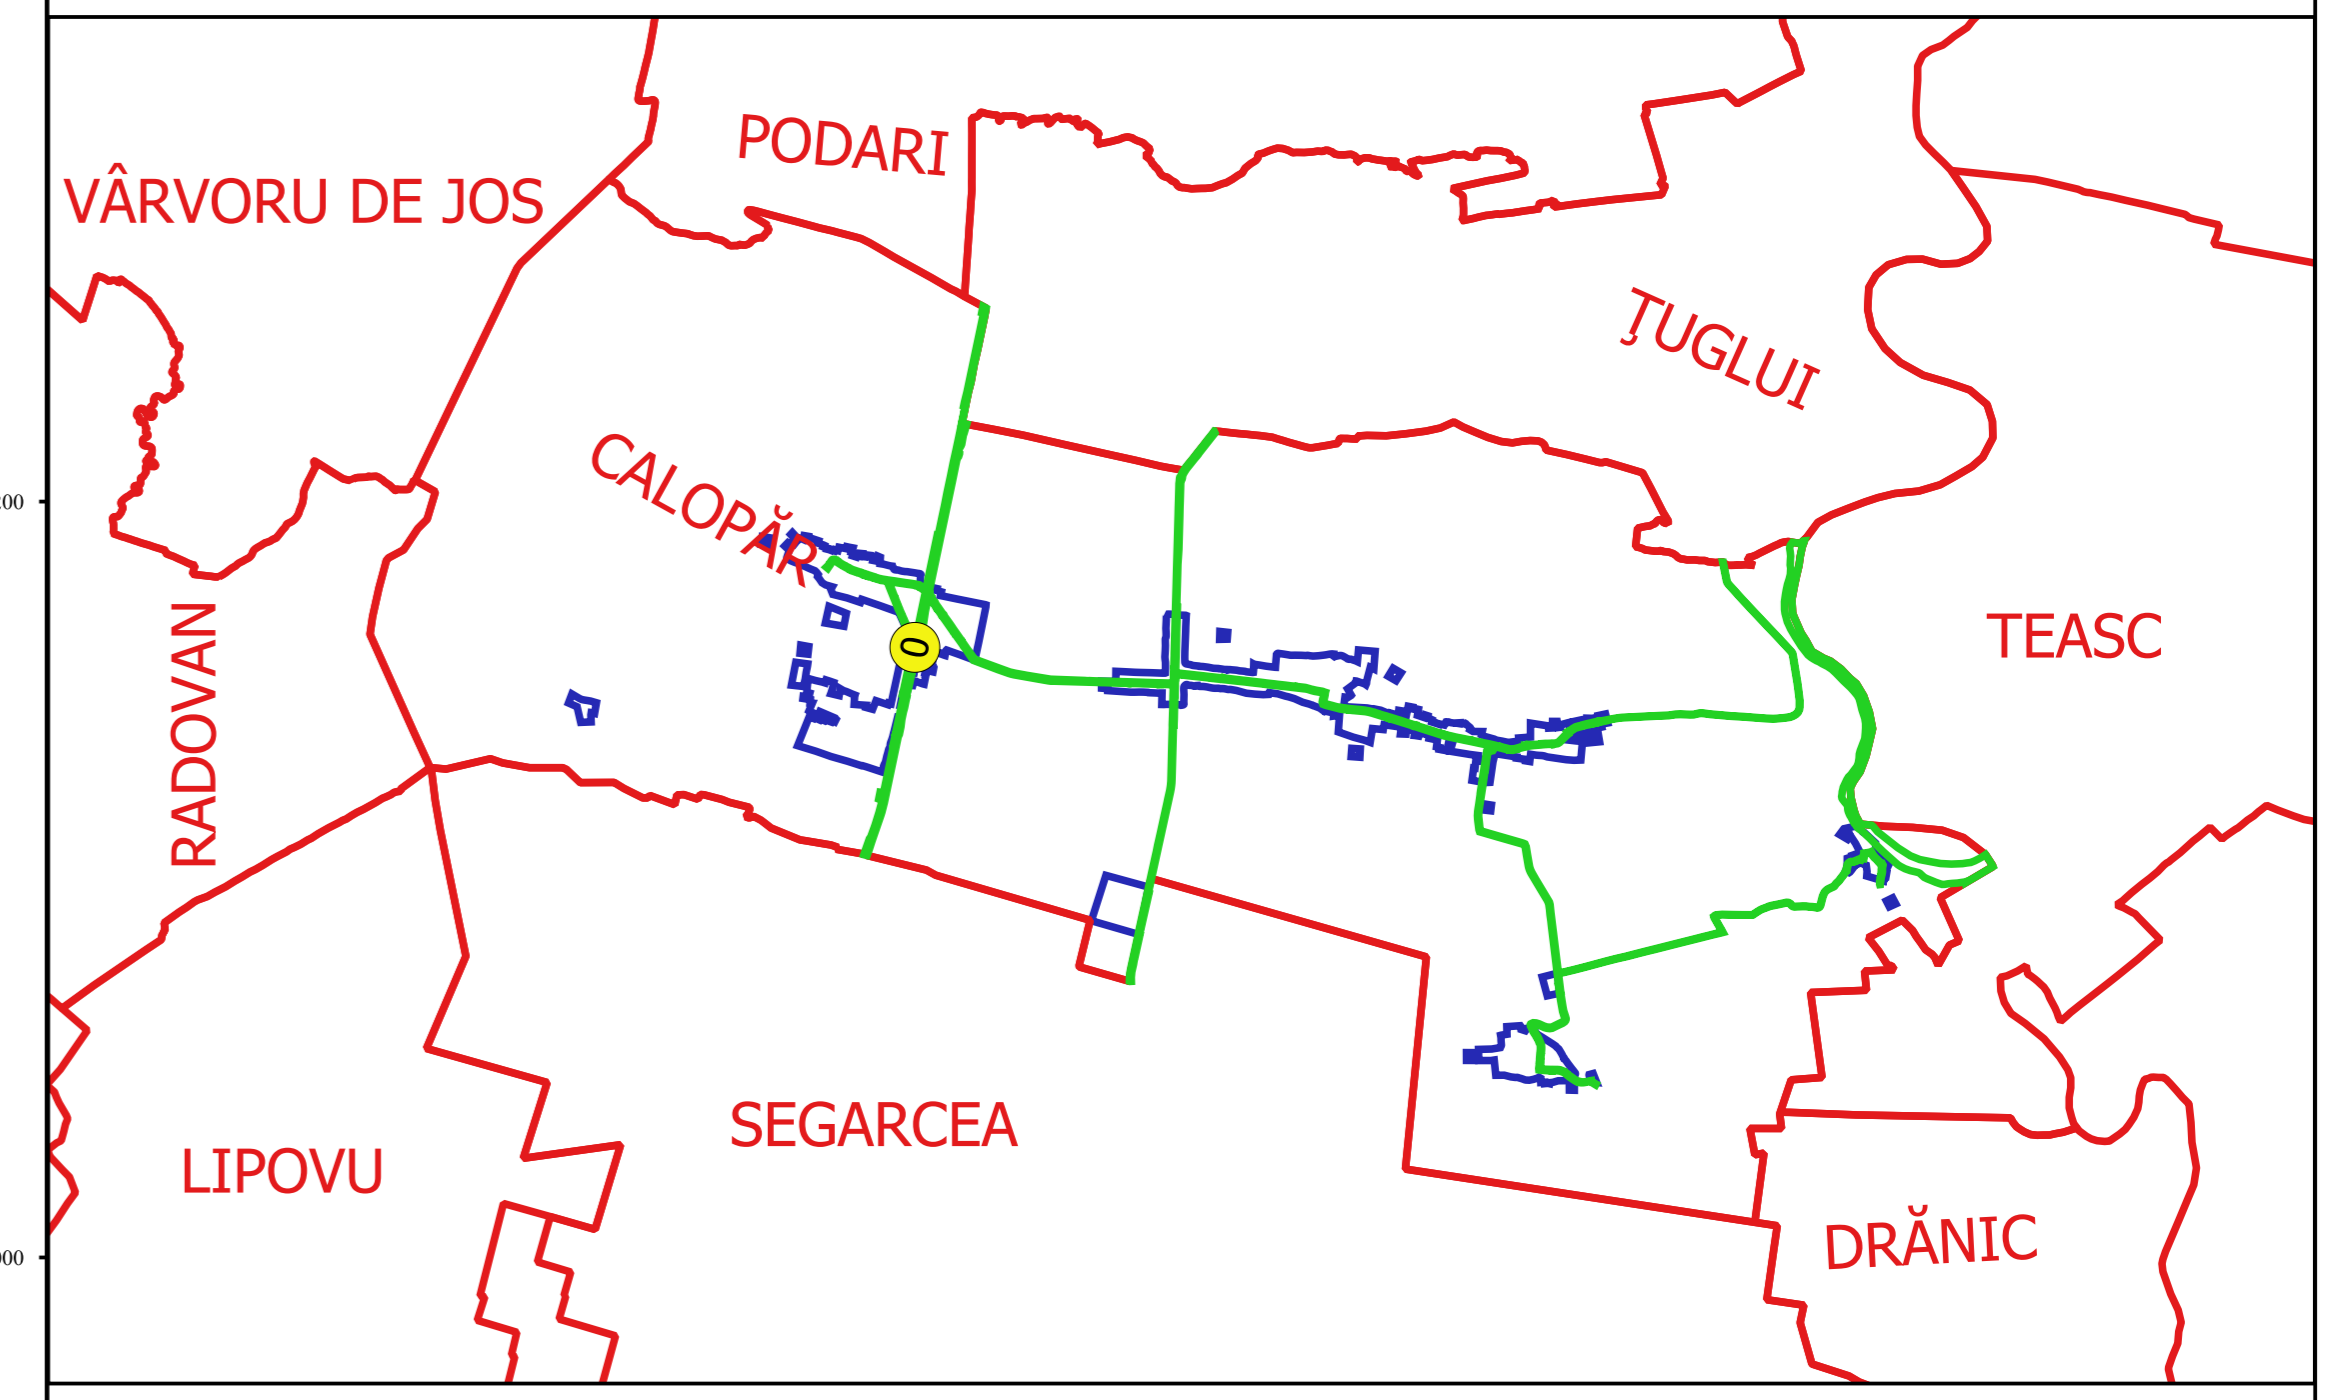

1. **Legendă**
2. Limită sector
   - Limită UAT
   - Limită intravilan
   - Limită imobil
   - Limită construcții
   - Limită tarla
   - 6 Număr sector
   - 11300 Număr imobil
   - C1 Număr construcții
   - 43 Număr tarla
   - S44 Toponimie

Schița dispunerii sectorului cadastral