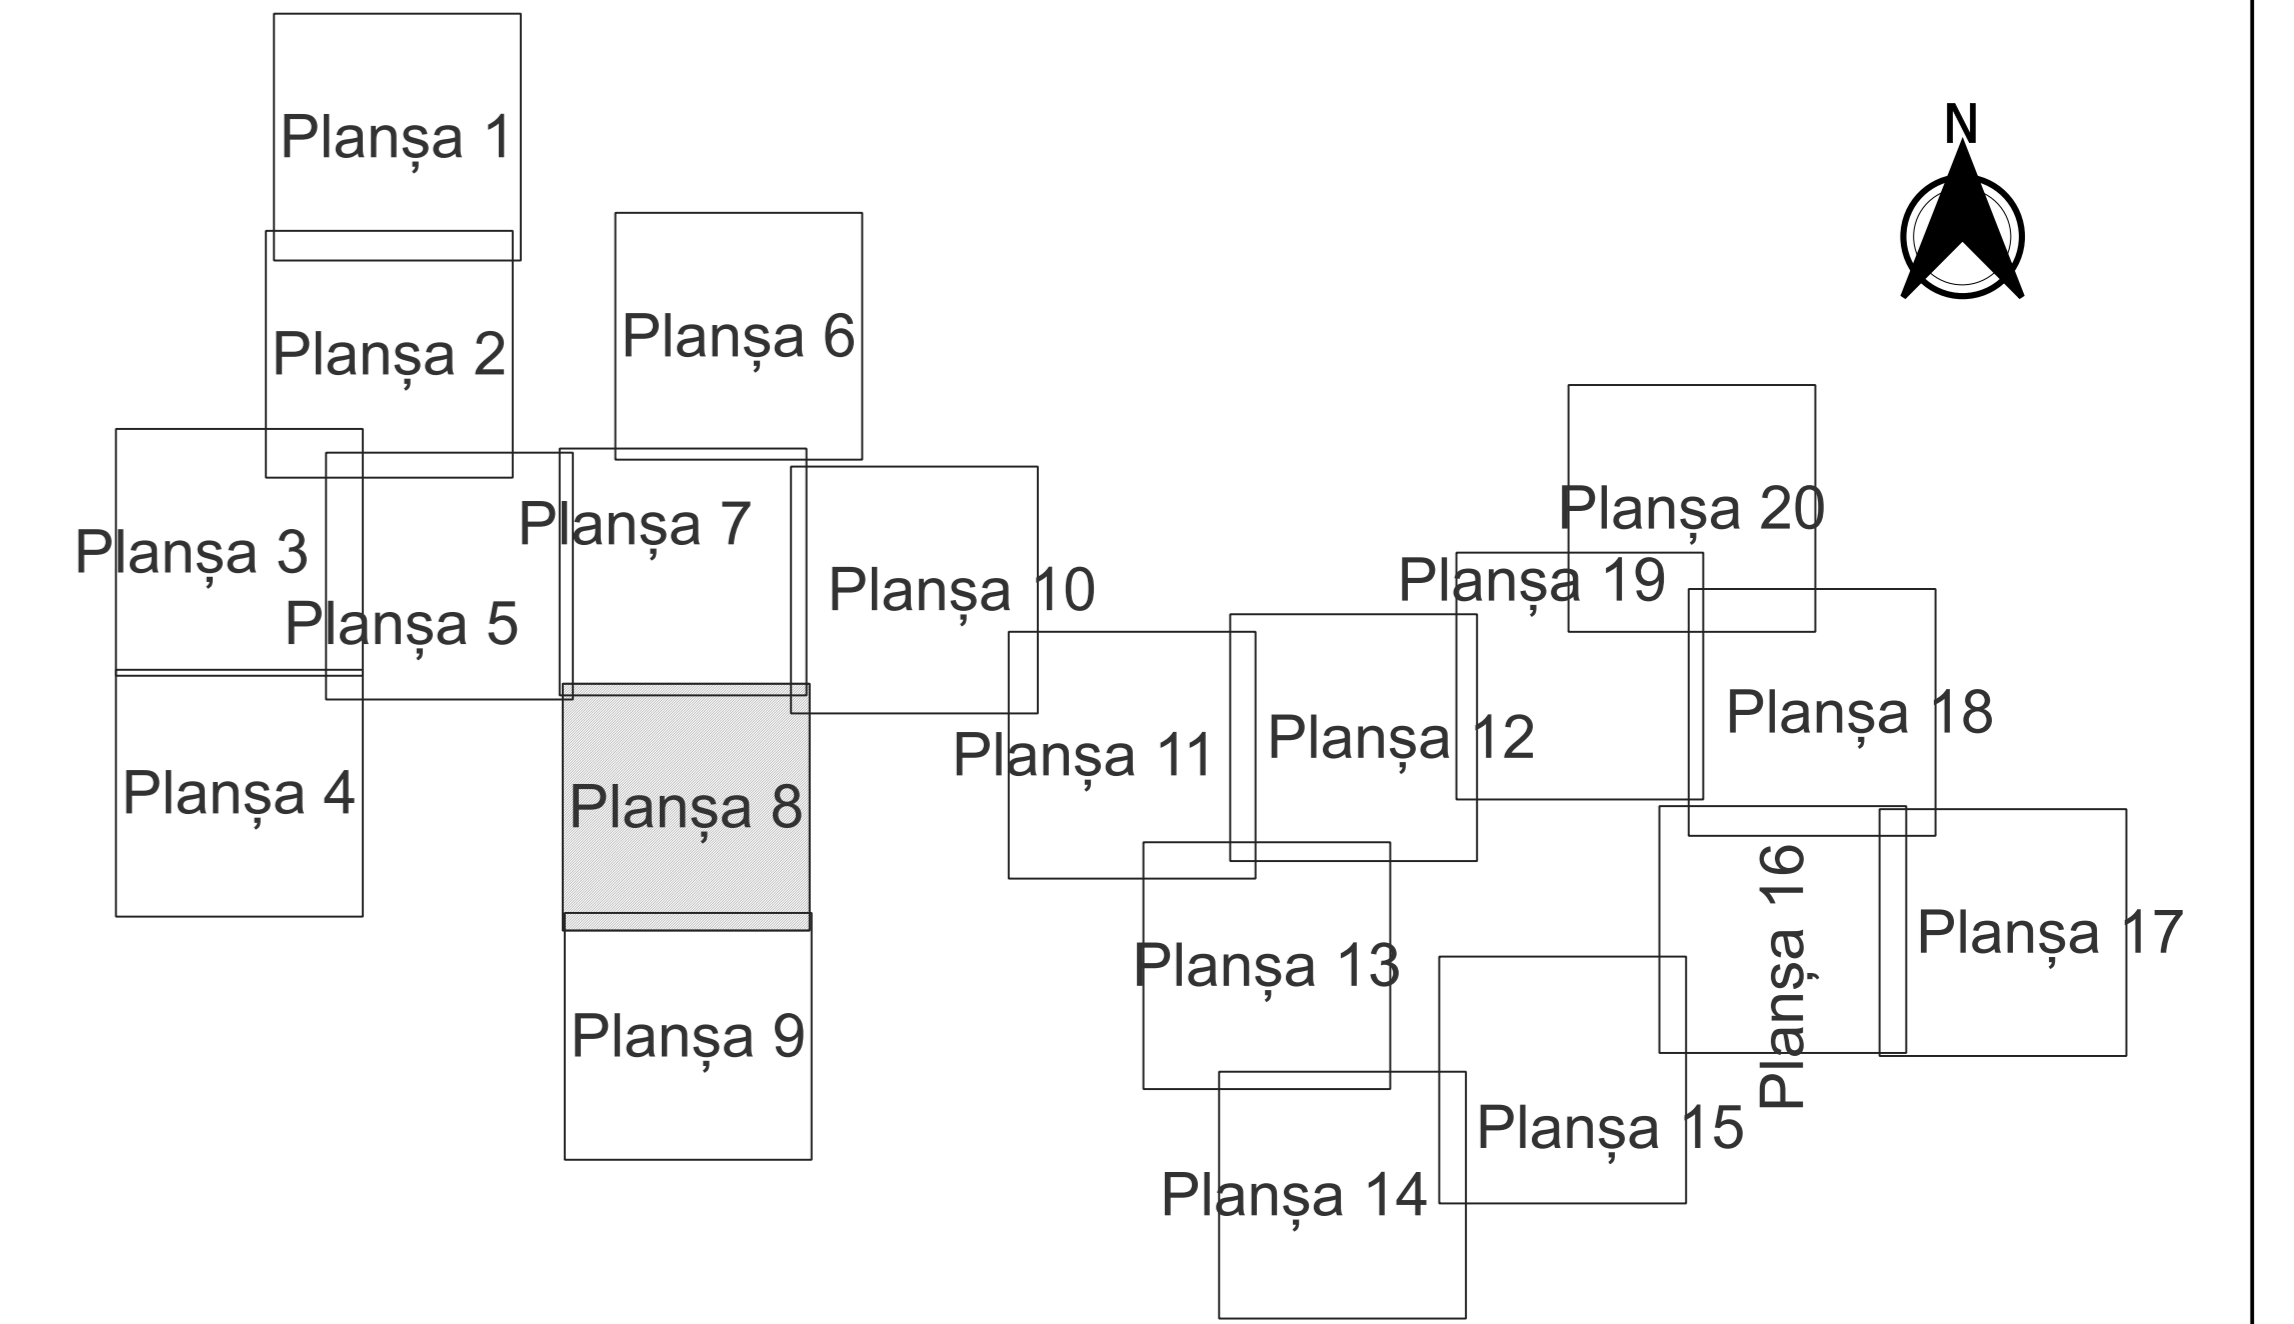

PLAN CADASTRAL
JUDEȚ DOLJ, UAT CALOPĂR
Sectorul Cadastral 0
Spre publicare
Scara 1:2000
Sistem de proiecție "STEREO '70"
- Planșa 8 -

Schița de racordare a planșelor

- Legendă**
- Limită sector
 - Limită UAT
 - Limită intravilan
 - Limită imobil
 - Limită construcții
 - Limită tarla
 - ① Număr sector
 - 11300 Număr imobil
 - C1 Număr construcții
 - 43 Număr tarla
 - S44 Toponimie

Schița dispunerii sectorului cadastral