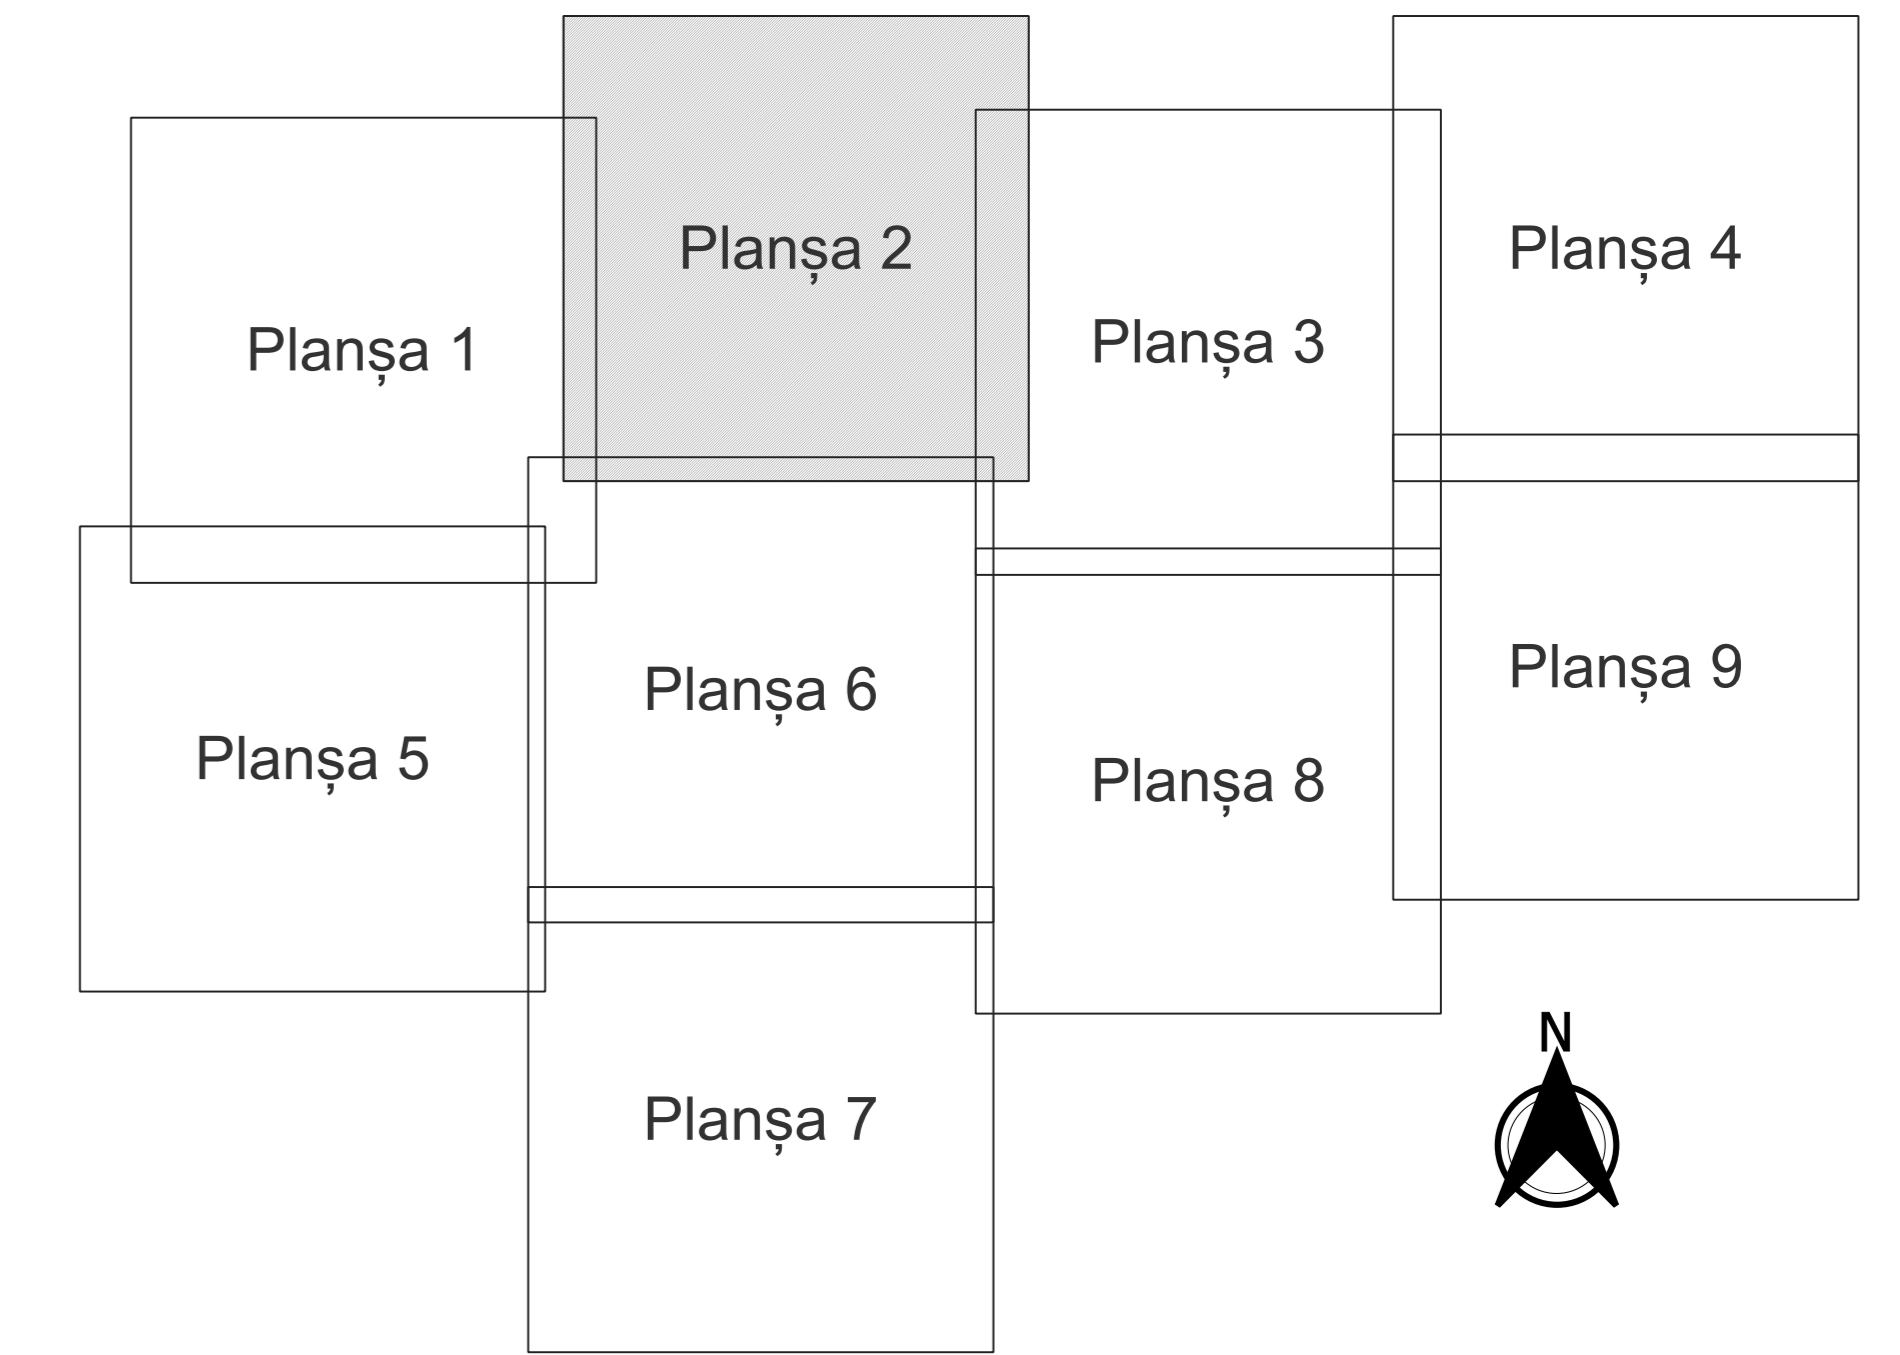

VÂRVORU DE JOS

PODARI

772-C1

2

772

**PLAN CADASTRAL**  
**JUDEȚ DOLJ, UAT CALOPĂR**  
**Sectorul Cadastral 2**  
**Spre publicare**  
**Scara 1:2000**  
**Sistem de proiecție "STEREO '70"**  
**- Planșa 2 -**

**Schița de racordare a planșelor**

**Legendă**

- Limită sector
- Limită UAT
- Limită intravilan
- Limită imobil
- Limită construcții
- 2 Număr sector
- 774 Număr imobil
- 772-C1 Număr construcții
- DE 221 Toponimie

**Schița dispunerii sectorului cadastral**